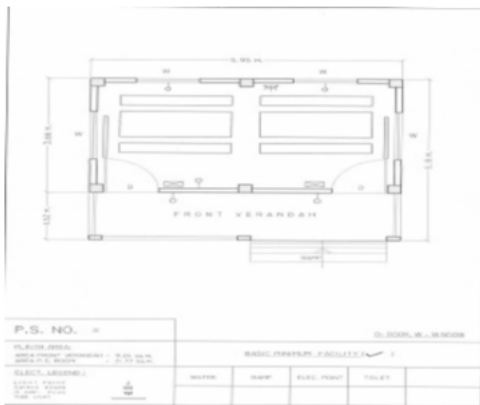

নিৰ্বাচক পঞ্জীয়ন বিষয়াৰ স্বাক্ষৰ

Nazri Naksha

Google Map View

Polling Station Building Front View

ভোটগ্ৰহন কেন্দ্ৰৰ সন্মুখৰ দৃশ্য

Cad View

Key MAP View

<p>S 1 CZH1778737</p> <p>নাম : অভিজিৎ দত্ত পিতাৰ নাম: অল্প দত্ত ঘৰ নং : 0 বয়স : 22 লিঙ্গ : পুৰুষ</p> <p>ফটো উপলব্ধ</p>	<p>2 CZH5534576</p> <p>নাম : চায়া আগৰৱাল পিতাৰ নাম: অনীল কুমাৰ গোয়াল ঘৰ নং : 1 বয়স : 32 লিঙ্গ : মহিলা</p> <p>ফটো উপলব্ধ</p>	<p>3 CZH1780139</p> <p>নাম : সৰশ্ৰী কৰ্মকাৰ স্বামীৰ নাম: চহন কৰ্মকাৰ ঘৰ নং : 6ক বয়স : 31 লিঙ্গ : মহিলা</p> <p>ফটো উপলব্ধ</p>
<p>4 CZH5534587</p> <p>নাম : অনিলকুমাৰ গোয়াল পিতাৰ নাম: বাধা কিশান গোয়েল ঘৰ নং : 11 বয়স : 56 লিঙ্গ : পুৰুষ</p> <p>ফটো উপলব্ধ</p>	<p>5 CZH5534598</p> <p>নাম : সুসমা দেৱী গোয়াল স্বামীৰ নাম: অনীল কুমাৰ গোয়েল ঘৰ নং : 11 বয়স : 53 লিঙ্গ : মহিলা</p> <p>ফটো উপলব্ধ</p>	<p>6 CZH0484790</p> <p>নাম : অংকুৰ কুমাৰ গয়েল পিতাৰ নাম: অনিল কুমাৰ গয়েল ঘৰ নং : 11 বয়স : 26 লিঙ্গ : পুৰুষ</p> <p>ফটো উপলব্ধ</p>
<p>7 CZH0388355</p> <p>নাম : শুভম আগৰওয়াল পিতাৰ নাম: অশোক কুমাৰ আগৰওয়াল ঘৰ নং : 20 বয়স : 34 লিঙ্গ : পুৰুষ</p> <p>ফটো উপলব্ধ</p>	<p>8 CZH1481274</p> <p>নাম : জুলি তাঁতি পিতাৰ নাম: নৱহৰি তাঁতি ঘৰ নং : 26 বয়স : 28 লিঙ্গ : মহিলা</p> <p>ফটো উপলব্ধ</p>	<p>9 CZH1191501</p> <p>নাম : মিহিৰ আগৰৱাল পিতাৰ নাম: নৰেশ আগৰৱাল ঘৰ নং : 28 বয়স : 28 লিঙ্গ : পুৰুষ</p> <p>ফটো উপলব্ধ</p>
<p>10 CZH1192186</p> <p>নাম : বাশ বিহাৰি বুদ্ধ পাল পিতাৰ নাম: ৰামপ্ৰীতি বুদ্ধ পাল ঘৰ নং : 69 বয়স : 75 লিঙ্গ : পুৰুষ</p> <p>ফটো উপলব্ধ</p>	<p>11 CZH1192129</p> <p>নাম : শান্তী লতা বুদ্ধ পাল স্বামীৰ নাম: ৰাস বিহাৰি বুদ্ধ পাল ঘৰ নং : 69 বয়স : 67 লিঙ্গ : মহিলা</p> <p>ফটো উপলব্ধ</p>	<p>12 CZH1192111</p> <p>নাম : উজ্জল বুদ্ধ পাল পিতাৰ নাম: ৰাস বিহাৰি বুদ্ধ পাল ঘৰ নং : 69 বয়স : 49 লিঙ্গ : পুৰুষ</p> <p>ফটো উপলব্ধ</p>
<p>13 CZH1192228</p> <p>নাম : নন্দীতা বুদ্ধ পাল স্বামীৰ নাম: উৎপল বুদ্ধ পাল ঘৰ নং : 69 বয়স : 41 লিঙ্গ : মহিলা</p> <p>ফটো উপলব্ধ</p>	<p>14 CZH1192103</p> <p>নাম : চম্পো বুদ্ধ পাল স্বামীৰ নাম: উজ্জল বুদ্ধ পাল ঘৰ নং : 69 বয়স : 29 লিঙ্গ : মহিলা</p> <p>ফটো উপলব্ধ</p>	<p>15 CZH1192244</p> <p>নাম : মুক্ৰন গুপ্তা পিতাৰ নাম: সঞ্জয় গুপ্তা ঘৰ নং : 69 বয়স : 25 লিঙ্গ : মহিলা</p> <p>ফটো উপলব্ধ</p>
<p>16 CZH1192236</p> <p>নাম : উৎপল বুদ্ধ পাল পিতাৰ নাম: ৰাস বিহাৰি বুদ্ধ পাল ঘৰ নং : 78 বয়স : 45 লিঙ্গ : পুৰুষ</p> <p>ফটো উপলব্ধ</p>	<p>17 CZH1192251</p> <p>নাম : আদিত্য গুপ্তা পিতাৰ নাম: সঞ্জয় গুপ্তা ঘৰ নং : 79 বয়স : 24 লিঙ্গ : পুৰুষ</p> <p>ফটো উপলব্ধ</p>	<p>18 CZH0240515</p> <p>নাম : আভা শৰ্মা পিতাৰ নাম: অনন্ত শৰ্মা ঘৰ নং : 113 বয়স : 26 লিঙ্গ : মহিলা</p> <p>ফটো উপলব্ধ</p>
<p>19 CZH0021428</p> <p>নাম : হৰ্ষিতা আগৰওয়াল পিতাৰ নাম: নৰেশ আগৰৱাল ঘৰ নং : 128 বয়স : 31 লিঙ্গ : মহিলা</p> <p>ফটো উপলব্ধ</p>	<p>E 20 CZH1373067</p> <p>নাম : গৌতম গোয়েঙ্কা পিতাৰ নাম: মুকেশ গোয়েঙ্কা ঘৰ নং : 139 বয়স : 23 লিঙ্গ : পুৰুষ</p> <p>ফটো উপলব্ধ</p>	<p>S 21 CZH4843361</p> <p>নাম : কবিতা জিতানী পিতাৰ নাম: নিমল ঘৰ নং : 144 বয়স : 42 লিঙ্গ : মহিলা</p> <p>ফটো উপলব্ধ</p>
<p>22 CZH0401182</p> <p>নাম : ৰাজ কুমাৰ প্ৰিথানী পিতাৰ নাম: ৰামেশ্বৰ লাল প্ৰিথানী ঘৰ নং : 163 বয়স : 72 লিঙ্গ : পুৰুষ</p> <p>ফটো উপলব্ধ</p>	<p>23 CZH0401125</p> <p>নাম : পুষ্পা দেৱী প্ৰিথানী স্বামীৰ নাম: ৰাজ কুমাৰ প্ৰিথানী ঘৰ নং : 163 বয়স : 67 লিঙ্গ : মহিলা</p> <p>ফটো উপলব্ধ</p>	<p>24 CZH0401133</p> <p>নাম : মুকেশ প্ৰিথানী পিতাৰ নাম: ৰাজ কুমাৰ প্ৰিথানী ঘৰ নং : 163 বয়স : 48 লিঙ্গ : পুৰুষ</p> <p>ফটো উপলব্ধ</p>
<p>25 CZH0401117</p> <p>নাম : কিশান প্ৰিথানী পিতাৰ নাম: ৰাজ কুমাৰ প্ৰিথানী ঘৰ নং : 163 বয়স : 44 লিঙ্গ : পুৰুষ</p> <p>ফটো উপলব্ধ</p>	<p>26 CZH5534634</p> <p>নাম : পাৰস ডুবে পিতাৰ নাম: মহেন্দ্ৰ ডুবে ঘৰ নং : 168 বয়স : 63 লিঙ্গ : পুৰুষ</p> <p>ফটো উপলব্ধ</p>	<p>27 CZH0346072</p> <p>নাম : সুৰেশ ডুবে পিতাৰ নাম: মহেন্দ্ৰ ডুবে ঘৰ নং : 168 বয়স : 62 লিঙ্গ : পুৰুষ</p> <p>ফটো উপলব্ধ</p>
<p>E 28 CZH5534656</p> <p>নাম : ধৰ্মাবতী ডুবে স্বামীৰ নাম: গুণেশ্বৰ ঘৰ নং : 168 বয়স : 59 লিঙ্গ : মহিলা</p> <p>ফটো উপলব্ধ</p>	<p>29 CZH5534612</p> <p>নাম : ৰূপালী ডুবে স্বামীৰ নাম: গুণেশ্বৰ ঘৰ নং : 168 বয়স : 53 লিঙ্গ : মহিলা</p> <p>ফটো উপলব্ধ</p>	<p>30 CZH5534645</p> <p>নাম : জয়ন্তী ডুবে স্বামীৰ নাম: পাৰস ঘৰ নং : 168 বয়স : 51 লিঙ্গ : মহিলা</p> <p>ফটো উপলব্ধ</p>