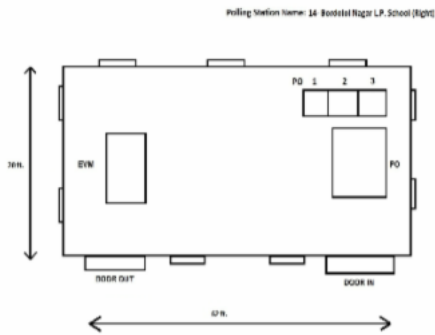

নিৰ্বাচক পঞ্জীয়ন বিষয়াৰ স্বাক্ষৰ

Nazri Naksha

Google Map View

Polling Station Building Front View

ভোটগ্ৰহন কেন্দ্ৰৰ সন্মুখৰ দৃশ্য

Cad View

Key MAP View

E	1	JXP1794598	ফটো উপলব্ধ
নাম : শিব সাগৰ পিতাৰ নাম : বনবাৰী প্ৰসাদ কস্য প ঘৰ নং : বয়স : 79 লিঙ্গ : পুৰুষ			