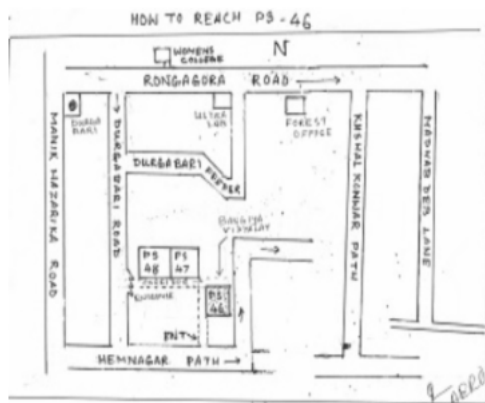

Nazri Naksha