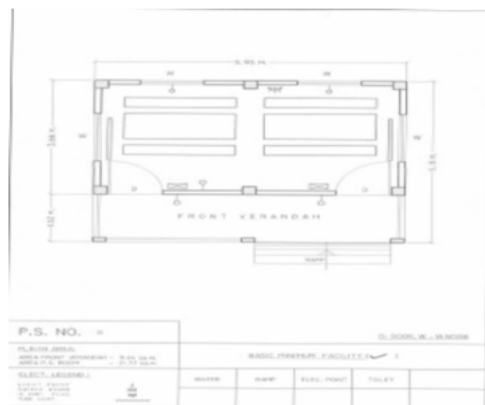

নিৰ্বাচক পঞ্জীয়ন বিষয়াৰ স্বাক্ষৰ

Nazri Naksha

Google Map View

Polling Station Building Front View

ভোটগ্ৰহন কেন্দ্ৰৰ সন্মুখৰ দৃশ্য

Cad View

Key MAP View

1 নাম : সিকন্দৰ সাহ পিতাৰ নাম: ধীৰেন সাহ ঘৰ নং : 00 বয়স : 33 লিঙ্গ : পুৰুষ	CZH4644148 ফটো উপলব্ধ	2 নাম : মমতা সাহ স্বামীৰ নাম: সিকন্দৰ সাহ ঘৰ নং : 00 বয়স : 25 লিঙ্গ : মহিলা	SEW0000810 ফটো উপলব্ধ	3 নাম : দিখিতা শৰ্মা পিতাৰ নাম: বমেন শৰ্মা ঘৰ নং : 1 বয়স : 19 লিঙ্গ : মহিলা	SEW0123869 ফটো উপলব্ধ
4 নাম : ৰাম প্ৰকাশ আগৰৱাল পিতাৰ নাম: শিযো চাদৰাই আগৰৱাল ঘৰ নং : 2 বয়স : 71 লিঙ্গ : পুৰুষ	CZH4641218 ফটো উপলব্ধ	5 নাম : সুহিলা দেৱী আগৰৱাল স্বামীৰ নাম: ৰাম প্ৰকাশ আগৰৱাল ঘৰ নং : 2 বয়স : 63 লিঙ্গ : মহিলা	CZH4641229 ফটো উপলব্ধ	6 নাম : অমিত জিন্দাল পিতাৰ নাম: ৰাম প্ৰকাশ আগৰৱাল ঘৰ নং : 2 বয়স : 45 লিঙ্গ : পুৰুষ	CZH4641230 ফটো উপলব্ধ
7 নাম : সোনিয়া জিন্দাল স্বামীৰ নাম: অমিত জিন্দাল ঘৰ নং : 2 বয়স : 44 লিঙ্গ : মহিলা	CZH4641241 ফটো উপলব্ধ	8 নাম : সুমিত জিন্দাল পিতাৰ নাম: ৰাম প্ৰকাশ আগৰৱাল ঘৰ নং : 2 বয়স : 40 লিঙ্গ : পুৰুষ	CZH4641252 ফটো উপলব্ধ	9 নাম : শিৱম কুমাৰ সাহ পিতাৰ নাম: শিব কুমাৰ সাহ ঘৰ নং : 04/475 বয়স : 29 লিঙ্গ : পুৰুষ	CZH0236836 ফটো উপলব্ধ
10 নাম : কোমল গাৰ্গ পিতাৰ নাম: নবীন কুমাৰ গাৰ্গ ঘৰ নং : 04 (লেফট) বয়স : 23 লিঙ্গ : মহিলা	SEW0104307 ফটো উপলব্ধ	11 নাম : বজ্ৰেশ্বৰ ভট্টাচাৰ্য্য অন্যান্য: সজল ভট্টাচাৰ্য্য ঘৰ নং : ৫ বয়স : 60 লিঙ্গ : পুৰুষ	SEW0139873 ফটো উপলব্ধ	12 নাম : মমতা ভট্টাচাৰ্য্য স্বামীৰ নাম: বজ্ৰেশ্বৰ ভট্টাচাৰ্য্য ঘৰ নং : ৫ বয়স : 51 লিঙ্গ : মহিলা	SEW0140368 ফটো উপলব্ধ
13 নাম : বিশ্ববিজয় ভট্টাচাৰ্য্য পিতাৰ নাম: বজ্ৰেশ্বৰ ভট্টাচাৰ্য্য ঘৰ নং : ৫ বয়স : 27 লিঙ্গ : পুৰুষ	SEW0140384 ফটো উপলব্ধ	14 নাম : বিশাল ভট্টাচাৰ্য্য পিতাৰ নাম: বজ্ৰেশ্বৰ ভট্টাচাৰ্য্য ঘৰ নং : ৫ বয়স : 23 লিঙ্গ : পুৰুষ	SEW0140376 ফটো উপলব্ধ	15 নাম : অনিকেত চৌধুৰী পিতাৰ নাম: অৰূপ কুমাৰ চৌধুৰী ঘৰ নং : 09/683 বয়স : 25 লিঙ্গ : পুৰুষ	CZH0496257 ফটো উপলব্ধ
S 16 নাম : সৌৰভ পল পিতাৰ নাম: বিশ্বজিৎ পল ঘৰ নং : ৮০ বয়স : 26 লিঙ্গ : পুৰুষ	CZH0390633 ফটো উপলব্ধ	17 নাম : বিপ্ৰদীপ ঘোষ পিতাৰ নাম: বিধান ঘোষ ঘৰ নং : 100 বয়স : 29 লিঙ্গ : পুৰুষ	CCY0148353 ফটো উপলব্ধ	18 নাম : বিশ্বদীপ ঘোষ পিতাৰ নাম: বিধান ঘোষ ঘৰ নং : ১০০ বয়স : 26 লিঙ্গ : পুৰুষ	SEW0039396 ফটো উপলব্ধ
# 19 নাম : প্ৰিয়া পাল পিতাৰ নাম: পীণ্ডু পাল ঘৰ নং : 0১১৮ বয়স : 26 লিঙ্গ : মহিলা	CZH1366962 ফটো উপলব্ধ	# 20 নাম : বিদিশা লহকৰ পিতাৰ নাম: দক্ষ লহকৰ লহকৰ ঘৰ নং : ৬১৪ খ বয়স : 24 লিঙ্গ : মহিলা	CZH1201417 ফটো উপলব্ধ	21 নাম : প্ৰাংশু ফুকন পিতাৰ নাম: নব কুমাৰ ফুকন ঘৰ নং : ১৫০ বয়স : 25 লিঙ্গ : পুৰুষ	CZH0343608 ফটো উপলব্ধ
22 নাম : সায়নী দত্ত পিতাৰ নাম: স্বপন কুমাৰ দত্ত ঘৰ নং : ১৫২ বয়স : 32 লিঙ্গ : মহিলা	CZH1689889 ফটো উপলব্ধ	23 নাম : বানী পাল পিতাৰ নাম: সুভাষ পাল ঘৰ নং : 153 বয়স : 26 লিঙ্গ : মহিলা	SEW0093443 ফটো উপলব্ধ	24 নাম : চমিম আহমদ পিতাৰ নাম: হাজীবাবুল আহমেদ ঘৰ নং : ৩১৭ বয়স : 55 লিঙ্গ : পুৰুষ	CZH4643838 ফটো উপলব্ধ
25 নাম : মাজিদ আলি পিতাৰ নাম: ইউনুস ঘৰ নং : 348 বয়স : 59 লিঙ্গ : পুৰুষ	CZH4639978 ফটো উপলব্ধ	26 নাম : তামিন আহমেদ স্বামীৰ নাম: মাজিদ আলি ঘৰ নং : 348 বয়স : 57 লিঙ্গ : মহিলা	CZH4639989 ফটো উপলব্ধ	27 নাম : নুপৰ দেবি স্বামীৰ নাম: সুকান্ত দাস ঘৰ নং : 465 বয়স : 35 লিঙ্গ : মহিলা	SEW0039453 ফটো উপলব্ধ
28 নাম : নেহা চৌধুৰি স্বামীৰ নাম: সৰ্মন্ত দাস ঘৰ নং : 465 বয়স : 27 লিঙ্গ : মহিলা	SEW0039339 ফটো উপলব্ধ	29 নাম : শিৱ কুমাৰ সাহ পিতাৰ নাম: মোহৰ ঘৰ নং : ৪৭৫ বয়স : 54 লিঙ্গ : পুৰুষ	CZH4636037 ফটো উপলব্ধ	30 নাম : জুশিলা সুবাস পিতাৰ নাম: সুবাস ভূমিজ ঘৰ নং : 516 বয়স : 37 লিঙ্গ : মহিলা	CZH0481739 ফটো উপলব্ধ