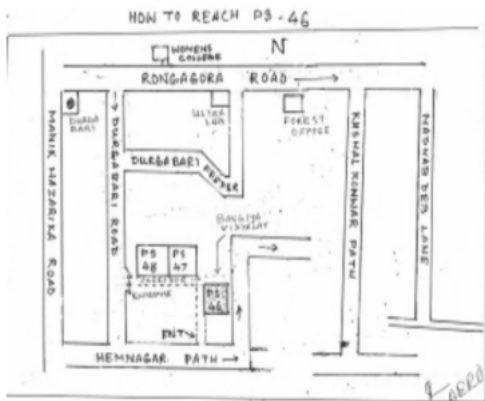

ভোটাৰ তালিকা 2026 S03 অসম

বিধানসভা সমষ্টিৰ নম্বৰ, নাম আৰু সংৰক্ষণ স্থিতি : 86 - তিনিচুকীয়া (সাধাৰণ)		খণ্ড নং : 146			
এই বিধানসভা সমষ্টিত কোন সংসদীয় সমষ্টিৰ অন্তৰ্গত তাৰ নম্বৰ, নাম আৰু সংৰক্ষণ স্থিতি : 13 - ডিব্ৰুগড় (সাধাৰণ)					
1. সংশোধনৰ বিৱৰণ					
সংশোধনৰ বছৰ	2026	তালিকাৰ চিনাক্তকৰণ			
ভিত্তি তাৰিখ	01-01-2026	বিশেষ সংশোধন, 2026 চনৰ পূৰ্বৰ 2025 চনৰ মূল তালিকাৰ লগত থকা সংযোজন সমূহ একত্ৰিতকৰণ কৰা তালিকা।			
সংশোধনৰ প্ৰকাৰ	বিশেষ সংশোধন 2026				
প্ৰকাশনৰ তাৰিখ	10-02-2026				
2. খণ্ড আৰু ভোটগ্ৰহন কেন্দ্ৰৰ বিৱৰণ					
খণ্ডৰ অন্তৰ্গত এলেকা সমূহৰ নম্বৰ আৰু নাম					
1-কুশল কোৱাৰ পথ	মূল চহৰ/গাওঁ : তিনিচুকীয়া				
2-ৰঙাগড়া বোড	ৱাৰ্ড নং : ৱাৰ্ড নং ৯				
3- হেম নগৰ	ডাকঘৰ : তিনিচুকীয়া				
4-দেবীপুখুৰী	পুলিচ থানা : তিনিচুকীয়া				
	ব্লক : তিনিচুকীয়া পৌৰসভা				
	ৰাজহ চক্ৰ : তিনিচুকীয়া				
	জিলা : তিনিচুকীয়া				
	পিনকোড : 786125				
3. ভোটগ্ৰহন কেন্দ্ৰৰ বিৱৰণ					
ভোটগ্ৰহন কেন্দ্ৰৰ নম্বৰ আৰু নাম :		ভোটগ্ৰহন কেন্দ্ৰৰ প্ৰকাৰ (পুৰুষ/মহিলা/সাধাৰণ)		সাধাৰণ	
146 - বঙ্গীয় বিদ্যালয় (বাওঁফাল)		খণ্ডৰ অন্তৰ্গত সহায়ক ভোটগ্ৰহন কেন্দ্ৰৰ সংখ্যা :		0	
ভোটগ্ৰহন কেন্দ্ৰৰ ঠিকনা :					
বঙ্গীয় বিদ্যালয়, কোঠালী নং 3, তিনিচুকীয়া, ডাকঘৰ- তিনিচুকীয়া, থানা- তিনিচুকীয়া, জিলা- তিনিচুকীয়া, পিন - ৭৮৬১২৫					
4. ভোটাৰৰ সংখ্যা					
আৰম্ভনি ক্ৰমিক নং	শেষ ক্ৰমিক নং	মুঠ ভোটাৰ			
		পুৰুষ	মহিলা	৩য় লিঙ্গ	মুঠ
1	926	453	444	0	897

নিৰ্বাচক পঞ্জীয়ন বিষয়াৰ স্বাক্ষৰ

Nazri Naksha

Google Map View

Polling Station Building Front View

ভোটগ্রহন কেন্দ্রৰ সন্মুখৰ দৃশ্য

Cad View

Key MAP View