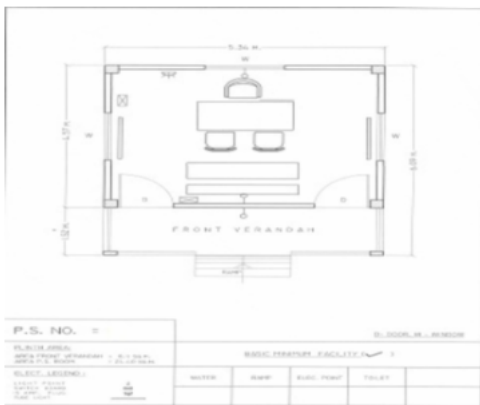

নিৰ্বাচক পঞ্জীয়ন বিষয়াৰ স্বাক্ষৰ

Nazri Naksha

Google Map View

Polling Station Building Front View

ভোটগ্ৰহন কেন্দ্ৰৰ সন্মুখৰ দৃশ্য

Cad View

Key MAP View

1 নাম : বৰ্ণালী কৰ দাস স্বামীৰ নাম: জয়ন্ত দাস ঘৰ নং : 000 বয়স : 42 লিঙ্গ : মহিলা	SEW0019117 ফটো উপলব্ধ	2 নাম : হৰ্ষ মিতল পিতাৰ নাম: প্রকাশ মিতল ঘৰ নং : 05 বয়স : 26 লিঙ্গ : মহিলা	CZH1812155 ফটো উপলব্ধ	3 নাম : শুভজিৎ ৰায় জুয়েল পিতাৰ নাম: সুব্রত ৰায় ঘৰ নং : 164 বয়স : 28 লিঙ্গ : পুৰুষ	CZH0355644 ফটো উপলব্ধ
4 নাম : ৰাজ দাস পিতাৰ নাম: স্বপন দাস ঘৰ নং : 188 বয়স : 26 লিঙ্গ : পুৰুষ	CZH1184126 ফটো উপলব্ধ	5 নাম : তৰুণ কুমাৰ দে পিতাৰ নাম: নীনাগোপাল দে ঘৰ নং : ২৭৫ বয়স : 60 লিঙ্গ : পুৰুষ	CZH6334561 ফটো উপলব্ধ	6 নাম : ৱিটমোনি দে বড়য়া স্বামীৰ নাম: তৰুণ কুমাৰ ডে ঘৰ নং : ২৭৫ বয়স : 49 লিঙ্গ : মহিলা	CZH6334572 ফটো উপলব্ধ
7 নাম : ভাগ্যৰাজ দে বৰুৱা পিতাৰ নাম: তৰুণ কুমাৰ দে ঘৰ নং : 275 বয়স : 21 লিঙ্গ : পুৰুষ	CZH1790096 ফটো উপলব্ধ	8 নাম : কুবন দেবী সাহ স্বামীৰ নাম: ৰাজনাৰায়ন সাহ ঘৰ নং : ২৮৮ বয়স : 34 লিঙ্গ : মহিলা	CZH0143222 ফটো উপলব্ধ	9 নাম : চীয়ামবাবু মাহাতু পিতাৰ নাম: ৰামদয়াল মাহাতু ঘৰ নং : ২৯৩ বয়স : 37 লিঙ্গ : পুৰুষ	CZH0143255 ফটো উপলব্ধ
10 নাম : মোহিনী দেবী স্বামীৰ নাম: ভীমৰাজ ঘৰ নং : ৩০০ক বয়স : 70 লিঙ্গ : মহিলা	CZH6334594 ফটো উপলব্ধ	11 নাম : প্রকাশ মিতল পিতাৰ নাম: ভীমৰাজ ঘৰ নং : ৩০০ক বয়স : 52 লিঙ্গ : পুৰুষ	CZH6334607 ফটো উপলব্ধ	12 নাম : সুইটি মিতল স্বামীৰ নাম: প্রকাশ ঘৰ নং : ৩০০ক বয়স : 46 লিঙ্গ : মহিলা	CZH6334618 ফটো উপলব্ধ
13 নাম : নেহা শাহ পিতাৰ নাম: কামেশ্বৰ শাহ ঘৰ নং : 301 খ বয়স : 27 লিঙ্গ : মহিলা	CZH0407858 ফটো উপলব্ধ	14 নাম : জ্যোতি কুমাৰী পিতাৰ নাম: সুরেশ সাহ ঘৰ নং : 301খ বয়স : 27 লিঙ্গ : মহিলা	CZH0506923 ফটো উপলব্ধ	15 নাম : ৱোহিত কুমাৰ সাহ পিতাৰ নাম: সুরেশ সাহ ঘৰ নং : 301খ বয়স : 25 লিঙ্গ : পুৰুষ	CZH0495952 ফটো উপলব্ধ
16 নাম : আইনা কুমাৰী পিতাৰ নাম: সঞ্জিত সাহ ঘৰ নং : 301 বয়স : 20 লিঙ্গ : মহিলা	SEW0072702 ফটো উপলব্ধ	17 নাম : বিবেক কুমাৰ সাহ পিতাৰ নাম: সুরেশ সাহ ঘৰ নং : 301খ বয়স : 19 লিঙ্গ : পুৰুষ	SEW0135517 ফটো উপলব্ধ	E 18 নাম : কৃষ্ণ সাহ পিতাৰ নাম: গয়া ঘৰ নং : ৩০১খ বয়স : 24 লিঙ্গ : পুৰুষ	CZH6334629 ফটো উপলব্ধ
19 নাম : ৰামঅয়োধ্যা চাহ পিতাৰ নাম: গয়া ঘৰ নং : ৩০১খ বয়স : 69 লিঙ্গ : পুৰুষ	CZH6334641 ফটো উপলব্ধ	20 নাম : সুনামপতি দেবী স্বামীৰ নাম: ৰামঅয়োধ্যা ঘৰ নং : ৩০১খ বয়স : 61 লিঙ্গ : মহিলা	CZH6334652 ফটো উপলব্ধ	E 21 নাম : কামেশ্বৰ পিতাৰ নাম: মহাদেব ঘৰ নং : ৩০১খ বয়স : 59 লিঙ্গ : পুৰুষ	CZH6334663 ফটো উপলব্ধ
22 নাম : সুৰেশ চাহ পিতাৰ নাম: শ্ৰীকৃষ্ণ ঘৰ নং : ৩০১খ বয়স : 47 লিঙ্গ : পুৰুষ	CZH6334674 ফটো উপলব্ধ	23 নাম : সুনীতা দেবী স্বামীৰ নাম: সুৰেশ ঘৰ নং : ৩০১খ বয়স : 43 লিঙ্গ : মহিলা	CZH6334685 ফটো উপলব্ধ	24 নাম : সঞ্জিত শাহ পিতাৰ নাম: মহাদেৱ সাহ ঘৰ নং : ৩০১খ বয়স : 41 লিঙ্গ : পুৰুষ	CZH6334709 ফটো উপলব্ধ
25 নাম : সুনীতা দেবী স্বামীৰ নাম: সঞ্জিত শাহ ঘৰ নং : ৩০১খ বয়স : 40 লিঙ্গ : মহিলা	CZH1745239 ফটো উপলব্ধ	26 নাম : শিৰালাল শ্বাহ পিতাৰ নাম: শ্ৰীকৃষ্ণ ঘৰ নং : ৩০১খ বয়স : 39 লিঙ্গ : পুৰুষ	CZH6334696 ফটো উপলব্ধ	27 নাম : দাৰোগা মাহাতো পিতাৰ নাম: দুৰ্গা ঘৰ নং : ৩১৩ বয়স : 67 লিঙ্গ : পুৰুষ	CZH6334710 ফটো উপলব্ধ
28 নাম : ধৰ্মৰোপ মাহাতো পিতাৰ নাম: ৰমণ ঘৰ নং : ৩১৩ বয়স : 41 লিঙ্গ : পুৰুষ	CZH6334743 ফটো উপলব্ধ	29 নাম : ধৰ্মেন্দ্ৰ মাহাতো পিতাৰ নাম: ৰামানন্দ মাহাতো ঘৰ নং : ৩১৩ বয়স : 39 লিঙ্গ : পুৰুষ	CZH6334754 ফটো উপলব্ধ	30 নাম : গোৰখ মাহাতো পিতাৰ নাম: ৰংগীলা ঘৰ নং : ৩১৪ বয়স : 61 লিঙ্গ : পুৰুষ	CZH6334765 ফটো উপলব্ধ