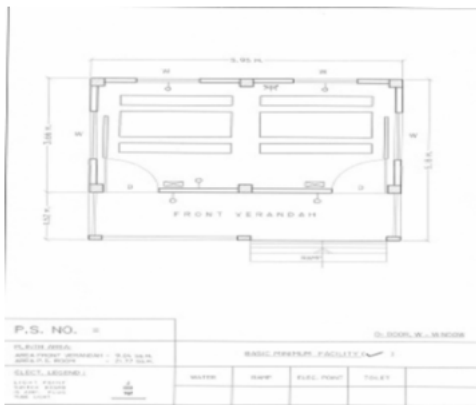

নিৰ্বাচক পঞ্জীয়ন বিষয়াৰ স্বাক্ষৰ

Nazri Naksha

Google Map View

Polling Station Building Front View

ভোটগ্ৰহন কেন্দ্ৰৰ সন্মুখৰ দৃশ্য

Cad View

Key MAP View

1 নাম : সৌৰভ পাল পিতাৰ নাম: শিবশংকৰ পাল ঘৰ নং : 13/463 (13/4660) বয়স : 35 লিঙ্গ : পুৰুষ	CZH6545353 ফটো উপলব্ধ	2 নাম : অচিমা দাস স্বামীৰ নাম: হৰিন্দ্ৰ দাস ঘৰ নং : ১৮ বয়স : 66 লিঙ্গ : মহিলা	CZH6535393 ফটো উপলব্ধ	3 নাম : মৌ দাস পিতাৰ নাম: হৰিন্দ্ৰ দাস ঘৰ নং : ১৮ বয়স : 42 লিঙ্গ : মহিলা	CZH6535406 ফটো উপলব্ধ
4 নাম : মহুৱা দাস স্বামীৰ নাম: হৰিন্দ্ৰ দাস ঘৰ নং : ১৮ বয়স : 42 লিঙ্গ : মহিলা	CZH6535417 ফটো উপলব্ধ	5 নাম : অশিত চক্ৰবৰ্তী পিতাৰ নাম: অসীম চক্ৰবৰ্তী ঘৰ নং : 20কা বয়স : 35 লিঙ্গ : পুৰুষ	CZH0506147 ফটো উপলব্ধ	6 নাম : বিকি নাইডু পিতাৰ নাম: অচীম নাইডু ঘৰ নং : 25 বয়স : 33 লিঙ্গ : পুৰুষ	CZH0162479 ফটো উপলব্ধ
7 নাম : কৌশল মজুমদাৰ পিতাৰ নাম: কবি মজুমদাৰ ঘৰ নং : 54 বয়স : 20 লিঙ্গ : পুৰুষ	SEW0001040 ফটো উপলব্ধ	8 নাম : বাহুল দত্ত পিতাৰ নাম: ৰামচন্দ্ৰ দত্ত ঘৰ নং : ৫৪ বয়স : 29 লিঙ্গ : পুৰুষ	CZH0135327 ফটো উপলব্ধ	9 নাম : ৰামচন্দ্ৰ দত্ত পিতাৰ নাম: অচিনী দত্ত ঘৰ নং : ৫৪ বয়স : 66 লিঙ্গ : পুৰুষ	CZH6535428 ফটো উপলব্ধ
10 নাম : সুমতী দত্ত পিতাৰ নাম: ৰামচন্দ্ৰ দত্ত ঘৰ নং : ৫৪ বয়স : 52 লিঙ্গ : মহিলা	CZH6535439 ফটো উপলব্ধ	11 নাম : তপন দত্ত পিতাৰ নাম: ৰমেন্দ্ৰ ঘৰ নং : ৫৯ বয়স : 69 লিঙ্গ : পুৰুষ	CZH6545320 ফটো উপলব্ধ	12 নাম : অপু দত্ত পিতাৰ নাম: ৰমেন্দ্ৰ ঘৰ নং : ৫৯ বয়স : 56 লিঙ্গ : পুৰুষ	CZH6545319 ফটো উপলব্ধ
S 13 নাম : অনবাধা কানৈ পিতাৰ নাম: সুশীল কুমাৰ কানৈ ঘৰ নং : 78 বয়স : 29 লিঙ্গ : মহিলা	CZH0335075 ফটো উপলব্ধ	14 নাম : মাইনা বেগম পিতাৰ নাম: আব্দুল চাত্তাৰ ঘৰ নং : ৭৯ বয়স : 37 লিঙ্গ : মহিলা	CZH6545557 ফটো উপলব্ধ	15 নাম : অনিমা দাস স্বামীৰ নাম: দিপক দাস ঘৰ নং : 100 বয়স : 38 লিঙ্গ : মহিলা	CZH0347534 ফটো উপলব্ধ
16 নাম : মালা দেবী স্বামীৰ নাম: শংকৰ দাস ঘৰ নং : 102 বয়স : 34 লিঙ্গ : মহিলা	SEW0103762 ফটো উপলব্ধ	17 নাম : কৃতিকা মজুমদাৰ পিতাৰ নাম: কবি মজুমদাৰ ঘৰ নং : 105 বয়স : 22 লিঙ্গ : মহিলা	SEW0001032 ফটো উপলব্ধ	18 নাম : অনপ দত্ত পিতাৰ নাম: বিৰাজ মোহন দত্ত ঘৰ নং : 124 বয়স : 58 লিঙ্গ : পুৰুষ	CZH1813211 ফটো উপলব্ধ
19 নাম : ৰোহী দত্ত পিতাৰ নাম: অনুপ দত্ত ঘৰ নং : 124 বয়স : 45 লিঙ্গ : মহিলা	CZH1813203 ফটো উপলব্ধ	20 নাম : শৰ্জা দত্ত পিতাৰ নাম: অনুপ দত্ত ঘৰ নং : 124 বয়স : 21 লিঙ্গ : মহিলা	CZH1813229 ফটো উপলব্ধ	21 নাম : বিদ্যী খৈতান পিতাৰ নাম: সঞ্জয় খাইতান ঘৰ নং : ১২৯ বয়স : 30 লিঙ্গ : মহিলা	CZH6545079 ফটো উপলব্ধ
E 22 নাম : আৰতী এণ্ড পিতাৰ নাম: আশীষ এণ্ড ঘৰ নং : ১৩০ বয়স : 66 লিঙ্গ : মহিলা	CZH6545080 ফটো উপলব্ধ	23 নাম : চহিদুল হুছেইন পিতাৰ নাম: ৰমজান হুছেইন ঘৰ নং : 179 বয়স : 39 লিঙ্গ : পুৰুষ	CZH6535508 ফটো উপলব্ধ	R 24 নাম : ধীৰাজ বৰা পিতাৰ নাম: অমল বৰা ঘৰ নং : ১৮৮ বয়স : 22 লিঙ্গ : পুৰুষ	CZH1422815 ফটো উপলব্ধ
# 25 নাম : শাবানা খাতুন পিতাৰ নাম: মাটিলব হক ঘৰ নং : 202 বয়স : 24 লিঙ্গ : মহিলা	CZH1788082 ফটো উপলব্ধ	26 নাম : সুমন্ত গুপ্তা পিতাৰ নাম: ৰাজেন গুপ্তা ঘৰ নং : 208 বয়স : 28 লিঙ্গ : পুৰুষ	CZH0321984 ফটো উপলব্ধ	27 নাম : অৰন্ধতী বৰ্ধন পিতাৰ নাম: প্ৰতিম বৰ্ধন ঘৰ নং : 210 বয়স : 22 লিঙ্গ : মহিলা	CZH1488154 ফটো উপলব্ধ
28 নাম : সজাতা গুপ্ত স্বামীৰ নাম: বিপ্লব গুপ্ত ঘৰ নং : 0238 বয়স : 49 লিঙ্গ : মহিলা	CBD1112501 ফটো উপলব্ধ	29 নাম : লক্ষ্মী কুমাৰী পিতাৰ নাম: ৰাম পুনিত যাদব ঘৰ নং : ২৫৩ বয়স : 27 লিঙ্গ : মহিলা	CZH0210310 ফটো উপলব্ধ	30 নাম : প্ৰিতম মজুমদাৰ পিতাৰ নাম: প্ৰদীপ মজুমদাৰ ঘৰ নং : ৩১৯ বয়স : 27 লিঙ্গ : পুৰুষ	CZH0227686 ফটো উপলব্ধ