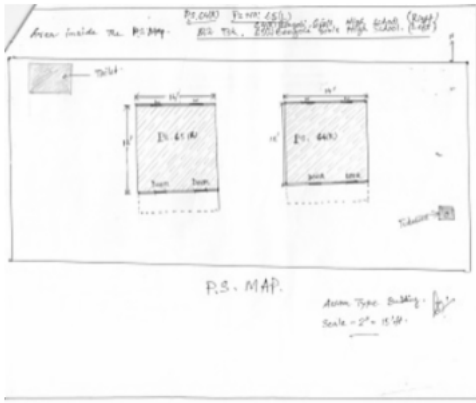

Nazri Naksha