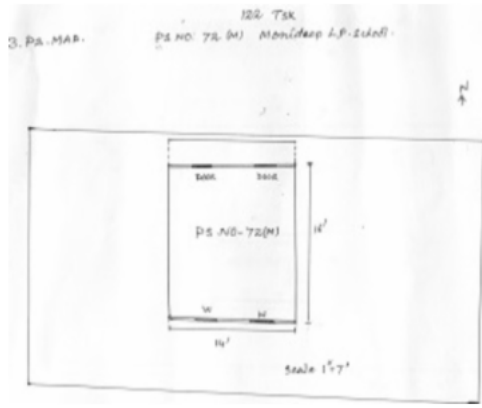

নিৰ্বাচক পঞ্জীয়ন বিষয়াৰ স্বাক্ষৰ

Nazri Naksha

Google Map View

Polling Station Building Front View

ভোটগ্ৰহন কেন্দ্ৰৰ সন্মুখৰ দৃশ্য

Cad View

Key MAP View

1 নাম : নিশান্ত শৰ্মা পিতাৰ নাম: পৰন শৰ্মা ঘৰ নং : 1 বয়স : 29 লিঙ্গ : পুৰুষ	CZH0498873 ফটো উপলব্ধ	2 নাম : প্ৰদীপ পাৰিয়াল পিতাৰ নাম: সিদ্ধেশ্বৰ পাৰেল ঘৰ নং : 17 বয়স : 53 লিঙ্গ : পুৰুষ	CZH7834573 ফটো উপলব্ধ	3 নাম : স্বপনা পাৰিয়াল স্বামীৰ নাম: প্ৰদীপ পাৰিয়াল ঘৰ নং : 17 বয়স : 48 লিঙ্গ : মহিলা	CZH7834584 ফটো উপলব্ধ
4 নাম : পূজা পাৰিয়াল পিতাৰ নাম: প্ৰদীপ পাৰিয়াল ঘৰ নং : 17 বয়স : 29 লিঙ্গ : মহিলা	CZH0158311 ফটো উপলব্ধ	# 5 নাম : স্নেহা দেৱ পিতাৰ নাম: সঞ্জিত দেৱ ঘৰ নং : ৮৪৩ চ বয়স : 21 লিঙ্গ : মহিলা	CZH1810894 ফটো উপলব্ধ	6 নাম : মলয় ভট্টাচাৰ্য পিতাৰ নাম: নিমাই ভট্টাচাৰ্য ঘৰ নং : 22 বয়স : 54 লিঙ্গ : পুৰুষ	CZH7834631 ফটো উপলব্ধ
7 নাম : পীণু ভট্টাচাৰ্য পিতাৰ নাম: নেমাই ভট্টাচাৰ্য ঘৰ নং : 21 বয়স : 46 লিঙ্গ : পুৰুষ	CZH0577395 ফটো উপলব্ধ	8 নাম : লখি ভট্টাচাৰ্য স্বামীৰ নাম: মলয় ভট্টাচাৰ্য ঘৰ নং : 22 বয়স : 46 লিঙ্গ : মহিলা	CZH7834620 ফটো উপলব্ধ	9 নাম : গুৰু সাহা ভট্টাচাৰ্য স্বামীৰ নাম: পীণু ভট্টাচাৰ্য ঘৰ নং : 21 বয়স : 37 লিঙ্গ : মহিলা	CZH1180074 ফটো উপলব্ধ
10 নাম : মোয়িত্ৰী ভট্টাচাৰ্য পিতাৰ নাম: মলয় ভট্টাচাৰ্য ঘৰ নং : 21 বয়স : 21 লিঙ্গ : মহিলা	SEW0024182 ফটো উপলব্ধ	# 11 নাম : বুমা সরকার পিতাৰ নাম: সদানন্দ সরকার ঘৰ নং : ৮৪০ বয়স : 27 লিঙ্গ : মহিলা	CZH0532440 ফটো উপলব্ধ	12 নাম : বিনোদ কুমাৰ শৰ্মা পিতাৰ নাম: অৰ্জুন ঘৰ নং : 42 বয়স : 51 লিঙ্গ : পুৰুষ	CZH7834846 ফটো উপলব্ধ
13 নাম : পুনম শৰ্মা স্বামীৰ নাম: বিনোদ ঘৰ নং : 42 বয়স : 50 লিঙ্গ : মহিলা	CZH7834857 ফটো উপলব্ধ	14 নাম : ৰোহিত শৰ্মা পিতাৰ নাম: বিনোদ কুমাৰ শৰ্মা ঘৰ নং : 42 বয়স : 28 লিঙ্গ : পুৰুষ	CZH0222455 ফটো উপলব্ধ	# 15 নাম : সুতাপা দাস স্বামীৰ নাম: ৰাজেশ দাস ঘৰ নং : ৭৮৭ খ বয়স : 49 লিঙ্গ : মহিলা	CZH1473925 ফটো উপলব্ধ
16 নাম : সুবীৰ গুৰু পিতাৰ নাম: সঞ্জীৱ কুমাৰ গুৰু ঘৰ নং : 055 বয়স : 25 লিঙ্গ : পুৰুষ	SEW0122515 ফটো উপলব্ধ	# 17 নাম : দেৱসিতা মাল পিতাৰ নাম: বিক্ৰম মাল ঘৰ নং : ৭৯২ বয়স : 26 লিঙ্গ : মহিলা	CZH0444638 ফটো উপলব্ধ	18 নাম : গীতা ভট্টাচাৰ্য স্বামীৰ নাম: বেনু ঘৰ নং : 78 বয়স : 69 লিঙ্গ : মহিলা	CZH7838939 ফটো উপলব্ধ
# 19 নাম : বালন বিশ্বাচ স্বামীৰ নাম: গোৰাঙ্গ বিশ্বাস ঘৰ নং : ৮০৪ ছ বয়স : 41 লিঙ্গ : মহিলা	CZH1403906 ফটো উপলব্ধ	S 20 নাম : ৰঞ্জন শীল পিতাৰ নাম: সুশীল শীল ঘৰ নং : mission para বয়স : 38 লিঙ্গ : পুৰুষ	CZH0394031 ফটো উপলব্ধ	S 21 নাম : সুব্ৰত শিল পিতাৰ নাম: সুশীল শিল ঘৰ নং : mission para বয়স : 34 লিঙ্গ : পুৰুষ	CZH0394056 ফটো উপলব্ধ
# 22 নাম : শান্তিময় চক্ৰৱৰ্তী পিতাৰ নাম: সুৰেশ চক্ৰৱৰ্তী ঘৰ নং : ৮৪০ ক বয়স : 64 লিঙ্গ : পুৰুষ	CZH7634562 ফটো উপলব্ধ	23 নাম : মধুমীতা দাস স্বামীৰ নাম: সোৰভ কুমাৰ দাস ঘৰ নং : 158 বয়স : 38 লিঙ্গ : মহিলা	CZH7836240 ফটো উপলব্ধ	24 নাম : লতা ৰায় স্বামীৰ নাম: অমিত ৰায় ঘৰ নং : 165 বয়স : 45 লিঙ্গ : মহিলা	CZH0491837 ফটো উপলব্ধ
# 25 নাম : অঞ্জনা দাস পিতাৰ নাম: টিটু দাস ঘৰ নং : ৮২৪ বয়স : 41 লিঙ্গ : মহিলা	CZH4946207 ফটো উপলব্ধ	# 26 নাম : ৰোহিত শৰ্মা পিতাৰ নাম: ৰাকেশ শৰ্মা ঘৰ নং : ৮৩৪ খ বয়স : 24 লিঙ্গ : পুৰুষ	CZH0510107 ফটো উপলব্ধ	27 নাম : দিপালী তালুকদাৰ স্বামীৰ নাম: মিত্তু ঘৰ নং : ২৩৫ বয়স : 49 লিঙ্গ : মহিলা	CZH7544174 ফটো উপলব্ধ
28 নাম : শান্তনু তালুকদাৰ পিতাৰ নাম: মৃত মীণু তালুকদাৰ ঘৰ নং : ২৩৫ বয়স : 23 লিঙ্গ : পুৰুষ	CZH0510131 ফটো উপলব্ধ	29 নাম : ক্ষমা দত্ত স্বামীৰ নাম: সুনীল কুমাৰ দত্ত ঘৰ নং : ২৩৬ বয়স : 69 লিঙ্গ : মহিলা	CZH0319384 ফটো উপলব্ধ	30 নাম : বিজয় দত্ত পিতাৰ নাম: চুনীল দত্ত ঘৰ নং : ২৩৬ বয়স : 40 লিঙ্গ : পুৰুষ	CZH0209015 ফটো উপলব্ধ