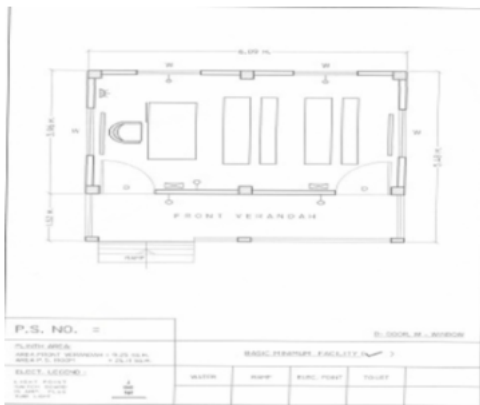

নিৰ্বাচক পঞ্জীয়ন বিষয়াৰ স্বাক্ষৰ

Nazri Naksha

Google Map View

Polling Station Building Front View

ভোটগ্ৰহন কেন্দ্ৰৰ সন্মুখৰ দৃশ্য

Cad View

Key MAP View

1 নাম : নিশান্ত শৰ্মা পিতাৰ নাম: পৰন শৰ্মা ঘৰ নং : 1 বয়স : 29 লিঙ্গ : পুৰুষ	CZH0498873 ফটো উপলব্ধ	2 নাম : প্ৰদীপ পাৰিয়াল পিতাৰ নাম: সিদ্ধেশ্বৰ পাৰেল ঘৰ নং : 17 বয়স : 53 লিঙ্গ : পুৰুষ	CZH7834573 ফটো উপলব্ধ	3 নাম : স্বপনা পাৰিয়াল স্বামীৰ নাম: প্ৰদীপ পাৰিয়াল ঘৰ নং : 17 বয়স : 48 লিঙ্গ : মহিলা	CZH7834584 ফটো উপলব্ধ
4 নাম : পূজা পাৰিয়াল পিতাৰ নাম: প্ৰদীপ পাৰিয়াল ঘৰ নং : 17 বয়স : 29 লিঙ্গ : মহিলা	CZH0158311 ফটো উপলব্ধ	# 5 নাম : স্নেহা দেৱ পিতাৰ নাম: সঞ্জিত দেৱ ঘৰ নং : ৮৪৩ চ বয়স : 21 লিঙ্গ : মহিলা	CZH1810894 ফটো উপলব্ধ	6 নাম : মলয় ভট্টাচাৰ্য পিতাৰ নাম: নিমাই ভট্টাচাৰ্য ঘৰ নং : 22 বয়স : 54 লিঙ্গ : পুৰুষ	CZH7834631 ফটো উপলব্ধ
7 নাম : পীণু ভট্টাচাৰ্য পিতাৰ নাম: নেমাই ভট্টাচাৰ্য ঘৰ নং : 21 বয়স : 46 লিঙ্গ : পুৰুষ	CZH0577395 ফটো উপলব্ধ	8 নাম : লখি ভট্টাচাৰ্য স্বামীৰ নাম: মলয় ভট্টাচাৰ্য ঘৰ নং : 22 বয়স : 46 লিঙ্গ : মহিলা	CZH7834620 ফটো উপলব্ধ	9 নাম : গুৰু সাহা ভট্টাচাৰ্য স্বামীৰ নাম: পীণু ভট্টাচাৰ্য ঘৰ নং : 21 বয়স : 37 লিঙ্গ : মহিলা	CZH1180074 ফটো উপলব্ধ
10 নাম : মোয়িত্ৰী ভট্টাচাৰ্য পিতাৰ নাম: মলয় ভট্টাচাৰ্য ঘৰ নং : 21 বয়স : 21 লিঙ্গ : মহিলা	SEW0024182 ফটো উপলব্ধ	# 11 নাম : বুমা সরকার পিতাৰ নাম: সদানন্দ সরকার ঘৰ নং : ৮৪০ বয়স : 27 লিঙ্গ : মহিলা	CZH0532440 ফটো উপলব্ধ	12 নাম : বিনোদ কুমাৰ শৰ্মা পিতাৰ নাম: অৰ্জুন ঘৰ নং : 42 বয়স : 51 লিঙ্গ : পুৰুষ	CZH7834846 ফটো উপলব্ধ
13 নাম : পুনম শৰ্মা স্বামীৰ নাম: বিনোদ ঘৰ নং : 42 বয়স : 50 লিঙ্গ : মহিলা	CZH7834857 ফটো উপলব্ধ	14 নাম : ৰোহিত শৰ্মা পিতাৰ নাম: বিনোদ কুমাৰ শৰ্মা ঘৰ নং : 42 বয়স : 28 লিঙ্গ : পুৰুষ	CZH0222455 ফটো উপলব্ধ	# 15 নাম : সুতাপা দাস স্বামীৰ নাম: ৰাজেশ দাস ঘৰ নং : ৭৮৭ খ বয়স : 49 লিঙ্গ : মহিলা	CZH1473925 ফটো উপলব্ধ
16 নাম : সুবীৰ গুৰু পিতাৰ নাম: সঞ্জীৱ কুমাৰ গুৰু ঘৰ নং : 055 বয়স : 25 লিঙ্গ : পুৰুষ	SEW0122515 ফটো উপলব্ধ	# 17 নাম : দেৱসিতা মাল পিতাৰ নাম: বিক্ৰম মাল ঘৰ নং : ৭৯২ বয়স : 26 লিঙ্গ : মহিলা	CZH0444638 ফটো উপলব্ধ	18 নাম : গীতা ভট্টাচাৰ্য স্বামীৰ নাম: বেনু ঘৰ নং : 78 বয়স : 69 লিঙ্গ : মহিলা	CZH7838939 ফটো উপলব্ধ
# 19 নাম : বালন বিশ্বাচ স্বামীৰ নাম: গোৰাঙ্গ বিশ্বাস ঘৰ নং : ৮০৪ ছ বয়স : 41 লিঙ্গ : মহিলা	CZH1403906 ফটো উপলব্ধ	S 20 নাম : ৰঞ্জন শীল পিতাৰ নাম: সুশীল শীল ঘৰ নং : mission para বয়স : 38 লিঙ্গ : পুৰুষ	CZH0394031 ফটো উপলব্ধ	S 21 নাম : সুব্ৰত শিল পিতাৰ নাম: সুশীল শিল ঘৰ নং : mission para বয়স : 34 লিঙ্গ : পুৰুষ	CZH0394056 ফটো উপলব্ধ
# 22 নাম : শান্তিময় চক্ৰৱৰ্তী পিতাৰ নাম: সুৰেশ চক্ৰৱৰ্তী ঘৰ নং : ৮৪০ ক বয়স : 64 লিঙ্গ : পুৰুষ	CZH7634562 ফটো উপলব্ধ	23 নাম : মধুমীতা দাস স্বামীৰ নাম: সোৰভ কুমাৰ দাস ঘৰ নং : 158 বয়স : 38 লিঙ্গ : মহিলা	CZH7836240 ফটো উপলব্ধ	24 নাম : লতা ৰায় স্বামীৰ নাম: অমিত ৰায় ঘৰ নং : 165 বয়স : 45 লিঙ্গ : মহিলা	CZH0491837 ফটো উপলব্ধ
# 25 নাম : অঞ্জনা দাস পিতাৰ নাম: টিটু দাস ঘৰ নং : ৮২৪ বয়স : 41 লিঙ্গ : মহিলা	CZH4946207 ফটো উপলব্ধ	# 26 নাম : ৰোহিত শৰ্মা পিতাৰ নাম: ৰাকেশ শৰ্মা ঘৰ নং : ৮৩৪ খ বয়স : 24 লিঙ্গ : পুৰুষ	CZH0510107 ফটো উপলব্ধ	27 নাম : দিপালী তালুকদাৰ স্বামীৰ নাম: মিত্তু ঘৰ নং : ২৩৫ বয়স : 49 লিঙ্গ : মহিলা	CZH7544174 ফটো উপলব্ধ
28 নাম : শান্তনু তালুকদাৰ পিতাৰ নাম: মৃত মীণু তালুকদাৰ ঘৰ নং : ২৩৫ বয়স : 23 লিঙ্গ : পুৰুষ	CZH0510131 ফটো উপলব্ধ	29 নাম : ক্ষমা দত্ত স্বামীৰ নাম: সুনীল কুমাৰ দত্ত ঘৰ নং : ২৩৬ বয়স : 69 লিঙ্গ : মহিলা	CZH0319384 ফটো উপলব্ধ	30 নাম : বিজয় দত্ত পিতাৰ নাম: চুনীল দত্ত ঘৰ নং : ২৩৬ বয়স : 40 লিঙ্গ : পুৰুষ	CZH0209015 ফটো উপলব্ধ