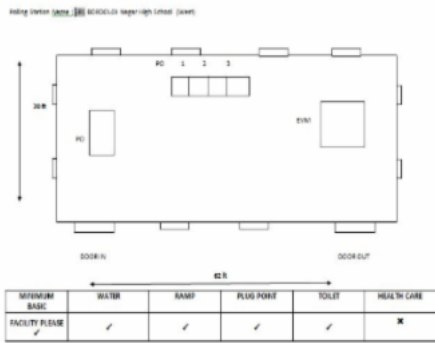

নিৰ্বাচক পঞ্জীয়ন বিষয়াৰ স্বাক্ষৰ

Nazri Naksha

Google Map View

Polling Station Building Front View

ভোটগ্ৰহন কেন্দ্ৰৰ সন্মুখৰ দৃশ্য

Cad View

Key MAP View