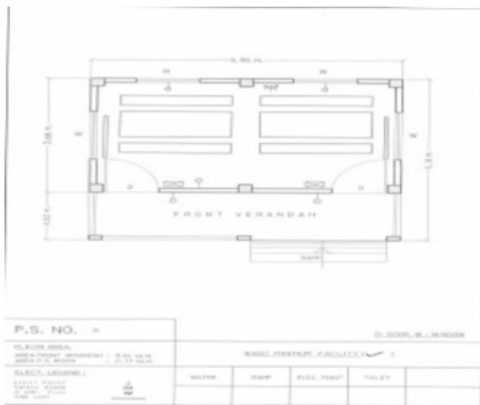

নিৰ্বাচক পঞ্জীয়ন বিষয়াৰ স্বাক্ষৰ

Nazri Naksha

Google Map View

Polling Station Building Front View

ভোটগ্ৰহন কেন্দ্ৰৰ সন্মুখৰ দৃশ্য

Cad View

Key MAP View

বিধানসভা সমষ্টিৰ নম্বৰ আৰু নাম : 86-তিনিচুকীয়া
অংশৰ নম্বৰ আৰু নাম : 1-অধিকাণিৰি ৰায় চৌধুৰী পথ