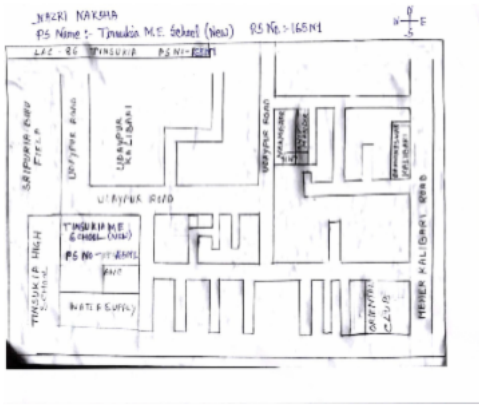

Nazri Naksha