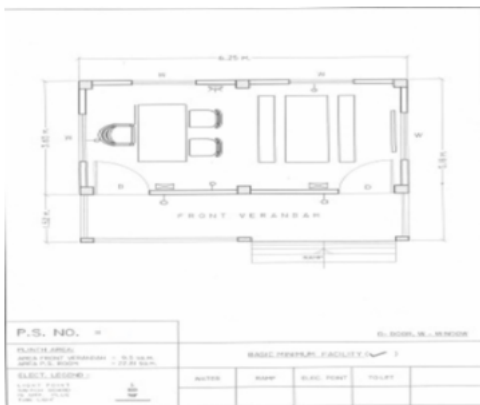

নিৰ্বাচক পঞ্জীয়ন বিষয়াৰ স্বাক্ষৰ

Nazri Naksha

Google Map View

Polling Station Building Front View

ভোটগ্ৰহন কেন্দ্ৰৰ সন্মুখৰ দৃশ্য

Cad View

Key MAP View

1 নাম : ৰিম্পী চেন স্বামীৰ নাম: অভিজিৎ চেন ঘৰ নং : 5 বয়স : 34 লিঙ্গ : মহিলা	CZH1795368 ফটো উপলব্ধ	2 নাম : অনীতা তুডি বাসুহৰ স্বামীৰ নাম: শিবি বাসুইৰ ঘৰ নং : 5 বয়স : 25 লিঙ্গ : মহিলা	CZH1780253 ফটো উপলব্ধ	3 নাম : ৰিতা নিয়োগ পিতাৰ নাম: হৰলাল ঘৰ নং : 09 বয়স : 43 লিঙ্গ : মহিলা	CZH3238424 ফটো উপলব্ধ
4 নাম : অল্পনা সৰকাৰ পিতাৰ নাম: জিতেন্দ্ৰ দেৱনাথ ঘৰ নং : 16 বয়স : 51 লিঙ্গ : মহিলা	CZH0393579 ফটো উপলব্ধ	5 নাম : শুভম সৰকাৰ মাতৃৰ নাম: অল্পনা সৰকাৰ ঘৰ নং : 16 বয়স : 24 লিঙ্গ : পুৰুষ	CZH0525022 ফটো উপলব্ধ	6 নাম : টোপা মজুন্দাৰ স্বামীৰ নাম: ৰূপক মজুন্দাৰ ঘৰ নং : 21 বয়স : 45 লিঙ্গ : মহিলা	SEW0020107 ফটো উপলব্ধ
7 নাম : বিক্রান্ত সিং পিতাৰ নাম: ওমপ্ৰকাশ সিং ঘৰ নং : 3 বয়স : 35 লিঙ্গ : পুৰুষ	CZH3246911 ফটো উপলব্ধ	8 নাম : সিমু দাস স্বামীৰ নাম: কাৰ্তিক দাস ঘৰ নং : 33 বয়স : 36 লিঙ্গ : মহিলা	CZH3246886 ফটো উপলব্ধ	9 নাম : আনন্দিতা পাল পিতাৰ নাম: বিচু পাল ঘৰ নং : 39 বয়স : 32 লিঙ্গ : মহিলা	CZH3246251 ফটো উপলব্ধ
10 নাম : চয়নিকা দেব স্বামীৰ নাম: প্ৰবীৰ দেব ঘৰ নং : 55 বয়স : 41 লিঙ্গ : মহিলা	CZH0001490 ফটো উপলব্ধ	11 নাম : ধান প্ৰতিম লোহাৰ পিতাৰ নাম: ৰঘু লোহাৰ ঘৰ নং : 56 বয়স : 26 লিঙ্গ : পুৰুষ	CZH0346775 ফটো উপলব্ধ	12 নাম : লালবাবু ৰজক পিতাৰ নাম: মহাবীৰ ৰজক ঘৰ নং : 59খ বয়স : 49 লিঙ্গ : পুৰুষ	CZH3246853 ফটো উপলব্ধ
13 নাম : সনিতা ৰজক পিতাৰ নাম: অশোক বাসফৰ ঘৰ নং : 59খ বয়স : 36 লিঙ্গ : মহিলা	CZH3246864 ফটো উপলব্ধ	# 14 নাম : চম্পা ভট্টাচাৰ্য স্বামীৰ নাম: দীপক ভট্টাচাৰ্য ঘৰ নং : 59খ বয়স : 36 লিঙ্গ : মহিলা	CZH1754138 ফটো উপলব্ধ	15 নাম : ৰাকেশ মাহাত পিতাৰ নাম: ৰাম বালক মাহাত ঘৰ নং : 74 বয়স : 26 লিঙ্গ : পুৰুষ	CZH0341719 ফটো উপলব্ধ
16 নাম : অমেটি শংকৰ পিতাৰ নাম: অমেটি যোগমায়া ঘৰ নং : 89 বয়স : 48 লিঙ্গ : পুৰুষ	CZH0432898 ফটো উপলব্ধ	17 নাম : শাহজাদি খাতুন মাতৃৰ নাম: মহিমুন নিশা ঘৰ নং : 149 বয়স : 32 লিঙ্গ : মহিলা	CZH0400077 ফটো উপলব্ধ	18 নাম : পূৰ্ণিমা সেনগুপ্ত স্বামীৰ নাম: অমৰদীপ সেনগুপ্ত ঘৰ নং : 153 বয়স : 34 লিঙ্গ : মহিলা	CZH0573253 ফটো উপলব্ধ
19 নাম : ফলন দাশ স্বামীৰ নাম: ৰবীন্দ্ৰ কুমাৰ দাশ ঘৰ নং : 217 বয়স : 61 লিঙ্গ : মহিলা	CZH0393165 ফটো উপলব্ধ	20 নাম : মায়া দে পিতাৰ নাম: মনোৰঞ্জন দে ঘৰ নং : 285 বয়স : 65 লিঙ্গ : মহিলা	CZH1169101 ফটো উপলব্ধ	21 নাম : পূৰ্ণিমা দে স্বামীৰ নাম: দীপক দে ঘৰ নং : 285 বয়স : 46 লিঙ্গ : মহিলা	CZH1169374 ফটো উপলব্ধ
22 নাম : দীপক দে পিতাৰ নাম: মনোৰঞ্জন দে ঘৰ নং : 285 বয়স : 42 লিঙ্গ : পুৰুষ	CZH1168954 ফটো উপলব্ধ	23 নাম : অলক দে পিতাৰ নাম: মনোৰঞ্জন দে ঘৰ নং : 285 বয়স : 38 লিঙ্গ : পুৰুষ	CZH1153683 ফটো উপলব্ধ	24 নাম : অনিমা দে স্বামীৰ নাম: অলক দে ঘৰ নং : 285 বয়স : 36 লিঙ্গ : মহিলা	CZH1169242 ফটো উপলব্ধ
25 নাম : অৰ্পনা দে পিতাৰ নাম: দিলিপ দে ঘৰ নং : 285 বয়স : 29 লিঙ্গ : মহিলা	CZH0226068 ফটো উপলব্ধ	26 নাম : মালবিকা সেন পিতাৰ নাম: শান্তি সেন ঘৰ নং : 285 বয়স : 33 লিঙ্গ : মহিলা	CZH3234580 ফটো উপলব্ধ	27 নাম : শান্তিলাল সেন মাতৃৰ নাম: সুনীতি সেন ঘৰ নং : 285 বয়স : 67 লিঙ্গ : পুৰুষ	CZH0001491 ফটো উপলব্ধ
28 নাম : ৰেখা ৰামী সেন স্বামীৰ নাম: শান্তিলাল সেন ঘৰ নং : 285 বয়স : 57 লিঙ্গ : মহিলা	CZH3245850 ফটো উপলব্ধ	29 নাম : ৰিমা সেন পিতাৰ নাম: শান্তিলাল সেন ঘৰ নং : 285 বয়স : 31 লিঙ্গ : মহিলা	CZH1672522 ফটো উপলব্ধ	30 নাম : ৰঞ্জিত চক্ৰবৰ্তী পিতাৰ নাম: হৰান ঘৰ নং : 287 বয়স : 71 লিঙ্গ : পুৰুষ	CZH3238366 ফটো উপলব্ধ