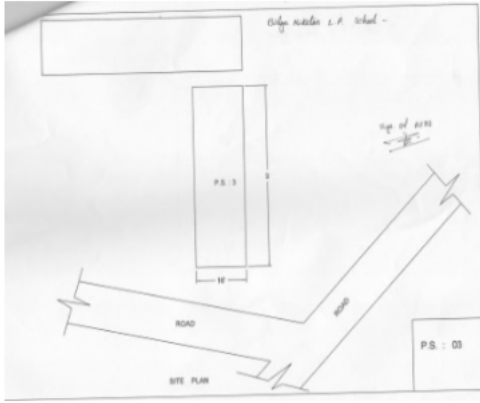

Nazri Naksha