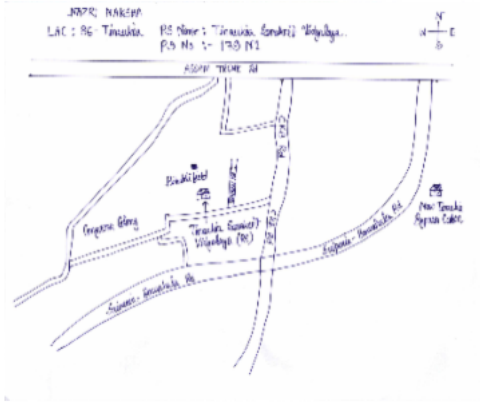

Nazri Naksha