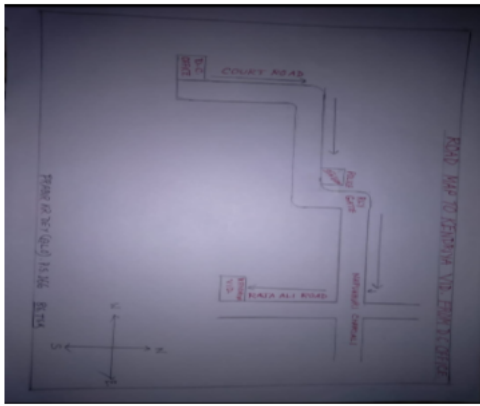

Nazri Naksha