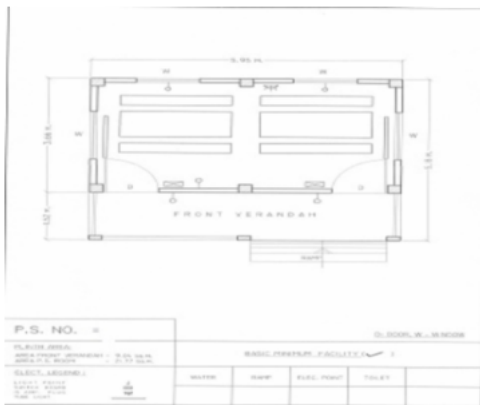

নিৰ্বাচক পঞ্জীয়ন বিষয়াৰ স্বাক্ষৰ

Nazri Naksha

Google Map View

Polling Station Building Front View

ভোটগ্ৰহন কেন্দ্ৰৰ সন্মুখৰ দৃশ্য

Cad View

Key MAP View

1 নাম : বতন ৰায় পিতাৰ নাম: সুবল কুমাৰ ৰায় ঘৰ নং : ০১ বয়স : 68 লিঙ্গ : পুৰুষ	CZH0125823 ফটো উপলব্ধ	2 নাম : প্রকাশ সাহা পিতাৰ নাম: নিতাই চণ্ড সাহ ঘৰ নং : ০২ বয়স : 41 লিঙ্গ : পুৰুষ	CZH0494039 ফটো উপলব্ধ	3 নাম : কল্পনা সাহা স্বামীৰ নাম: প্রকাশ সাহা ঘৰ নং : ০২ বয়স : 37 লিঙ্গ : মহিলা	CZH0125112 ফটো উপলব্ধ
# 4 নাম : আদিত্য গুপ্ত পিতাৰ নাম: অনীল কুমাৰ গুপ্ত ঘৰ নং : ৬৪৬ বয়স : 23 লিঙ্গ : পুৰুষ	CZH1514124 ফটো উপলব্ধ	5 নাম : বহিত দত্ত পিতাৰ নাম: তপন দত্ত ঘৰ নং : ০৪ বয়স : 24 লিঙ্গ : পুৰুষ	KXM3431780 ফটো উপলব্ধ	6 নাম : গংগা কুমাৰী পিতাৰ নাম: চঞ্চন ৰাম ঘৰ নং : 11 বয়স : 24 লিঙ্গ : মহিলা	CZH1812841 ফটো উপলব্ধ
7 নাম : পুনম কুমাৰী পিতাৰ নাম: পৰমেশ্বৰ শাহ ঘৰ নং : 17 বয়স : 33 লিঙ্গ : মহিলা	KZL0265660 ফটো উপলব্ধ	8 নাম : সুমন কুমাৰী পিতাৰ নাম: পৰমেশ্বৰ শাহ ঘৰ নং : 17 বয়স : 32 লিঙ্গ : মহিলা	KZL0269761 ফটো উপলব্ধ	# 9 নাম : মঞ্জু সাহা স্বামীৰ নাম: মনোৰঞ্জন সাহা ঘৰ নং : ৫২ বয়স : 60 লিঙ্গ : মহিলা	SEW0002337 ফটো উপলব্ধ
10 নাম : সবিতা চেন পিতাৰ নাম: পৰিমল ডে ঘৰ নং : 22 বয়স : 47 লিঙ্গ : মহিলা	CZH1474725 ফটো উপলব্ধ	11 নাম : সাযন্জয় চেন পিতাৰ নাম: তপন চেন ঘৰ নং : 22 বয়স : 33 লিঙ্গ : পুৰুষ	CZH1475482 ফটো উপলব্ধ	12 নাম : সুস্মীতা চেন পিতাৰ নাম: তপন চেন ঘৰ নং : 22 বয়স : 30 লিঙ্গ : মহিলা	CZH1475474 ফটো উপলব্ধ
# 13 নাম : মায়া সাহা স্বামীৰ নাম: কৃষ্ণা সাহা ঘৰ নং : ৫২ বয়স : 40 লিঙ্গ : মহিলা	SEW0002329 ফটো উপলব্ধ	14 নাম : কৃষ্ণা সাহা পিতাৰ নাম: মনোৰঞ্জন সাহা ঘৰ নং : 52 বয়স : 43 লিঙ্গ : মহিলা	SEW0002295 ফটো উপলব্ধ	15 নাম : পৰন মাহাতো পিতাৰ নাম: শিৱ মাহাতো ঘৰ নং : 67 বয়স : 20 লিঙ্গ : পুৰুষ	SEW0080440 ফটো উপলব্ধ
16 নাম : অনিমেশ নাথ পিতাৰ নাম: ৰামানন্দ ঘৰ নং : ৭৯ক বয়স : 54 লিঙ্গ : পুৰুষ	CZH1678235 ফটো উপলব্ধ	# 17 নাম : মিৰা চৌধুৰি স্বামীৰ নাম: বতন চৌধুৰী ঘৰ নং : ৬২৩ক বয়স : 42 লিঙ্গ : মহিলা	CZH1806637 ফটো উপলব্ধ	# 18 নাম : তগৰ সাহা পিতাৰ নাম: মনোৰঞ্জন সাহা ঘৰ নং : ৫২ বয়স : 37 লিঙ্গ : মহিলা	SEW0002345 ফটো উপলব্ধ
19 নাম : সঞ্জয় কুমাৰ সিং পিতাৰ নাম: শাহাডেব সিং ঘৰ নং : 101 বয়স : 20 লিঙ্গ : পুৰুষ	SEW0000695 ফটো উপলব্ধ	20 নাম : ববী দেবনাথ পিতাৰ নাম: গোপাল দেবনাথ ঘৰ নং : ১১৩ক বয়স : 45 লিঙ্গ : মহিলা	CZH0125351 ফটো উপলব্ধ	21 নাম : সুস্মিতা দেবনাথ মাতৃৰ নাম: ববী দেবনাথ ঘৰ নং : 113 ক বয়স : 29 লিঙ্গ : মহিলা	CZH0463448 ফটো উপলব্ধ
22 নাম : দিপঙ্কৰ দেবনাথ মাতৃৰ নাম: ববী দেবনাথ ঘৰ নং : 113 ক বয়স : 27 লিঙ্গ : পুৰুষ	CZH0463414 ফটো উপলব্ধ	23 নাম : কবিতা সিংঘ স্বামীৰ নাম: শংকু সিংঘ ঘৰ নং : 123 বয়স : 34 লিঙ্গ : মহিলা	SEW0103010 ফটো উপলব্ধ	# 24 নাম : লক্ষ্মীমনি ৰায় স্বামীৰ নাম: মিঠু ভৌমিক ঘৰ নং : ৬৩৩ জ বয়স : 34 লিঙ্গ : মহিলা	SEW0131573 ফটো উপলব্ধ
25 নাম : শংকু সিংহ পিতাৰ নাম: ৰঞ্জিত সিংহ ঘৰ নং : 123 বয়স : 33 লিঙ্গ : পুৰুষ	SEW0044966 ফটো উপলব্ধ	26 নাম : সন্তোষ সিংহ পিতাৰ নাম: ৰঞ্জিত সিংহ ঘৰ নং : 123 বয়স : 33 লিঙ্গ : পুৰুষ	SEW0045021 ফটো উপলব্ধ	R 27 নাম : পায়ল বৰধন স্বামীৰ নাম: বিশ্বনাথ তালুকদাৰ ঘৰ নং : 125 বয়স : 37 লিঙ্গ : মহিলা	CZH1520519 ফটো উপলব্ধ
28 নাম : পূজা বাল্লিকী পিতাৰ নাম: ৰঞ্জিত সিংহ ঘৰ নং : 126 বয়স : 37 লিঙ্গ : মহিলা	SEW0138792 ফটো উপলব্ধ	29 নাম : ৰাখি দাশ বোৰুআ স্বামীৰ নাম: তপন দাশ ঘৰ নং : 147 বয়স : 39 লিঙ্গ : মহিলা	CZH1806744 ফটো উপলব্ধ	30 নাম : যোগিতা বেদ্য পিতাৰ নাম: বিমল বেদ্য ঘৰ নং : 195 বয়স : 36 লিঙ্গ : মহিলা	CZH0074146 ফটো উপলব্ধ