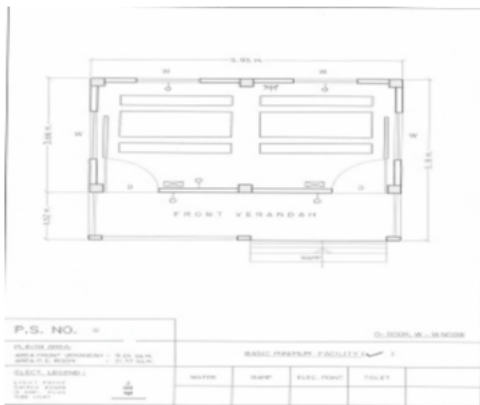

নিৰ্বাচক পঞ্জীয়ন বিষয়াৰ স্বাক্ষৰ

Nazri Naksha

Google Map View

Polling Station Building Front View

ভোটগ্ৰহন কেন্দ্ৰৰ সন্মুখৰ দৃশ্য

Cad View

Key MAP View

1 নাম : নেহা কুমাৰী সাহ পিতাৰ নাম: সঞ্জয় প্ৰসাদ সাহ ঘৰ নং : 00 বয়স : 26 লিঙ্গ : মহিলা	CZH0193243 ফটো উপলব্ধ	2 নাম : প্ৰাচী আগৰৱাল পিতাৰ নাম: বিনোদ আগৰৱাল ঘৰ নং : 00 বয়স : 25 লিঙ্গ : মহিলা	CZH0387613 ফটো উপলব্ধ	3 নাম : মেনেজাৰ প্ৰসাদ পিতাৰ নাম: ধৰমনাথ শ্বাহ ঘৰ নং : 1 বয়স : 62 লিঙ্গ : পুৰুষ	CZH5634560 ফটো উপলব্ধ
4 নাম : চুচীলা দেবী স্বামীৰ নাম: মেনেজাৰ প্ৰসাদ ঘৰ নং : 1 বয়স : 58 লিঙ্গ : মহিলা	CZH5634571 ফটো উপলব্ধ	S 5 নাম : নীছা কুমাৰী পিতাৰ নাম: মেনেজাৰ প্ৰসাদ ঘৰ নং : 29 বয়স : 29 লিঙ্গ : মহিলা	CZH1743448 ফটো উপলব্ধ	6 নাম : পূজা সিং পিতাৰ নাম: চন্দ্ৰিকা সিং ঘৰ নং : 01 বয়স : 28 লিঙ্গ : মহিলা	SEW0120758 ফটো উপলব্ধ
7 নাম : বিতেশ প্ৰসাদ পিতাৰ নাম: মেনেজাৰ প্ৰসাদ ঘৰ নং : 1 বয়স : 27 লিঙ্গ : পুৰুষ	CZH0462002 ফটো উপলব্ধ	8 নাম : গুন্দ ৰায় পিতাৰ নাম: সুৰজ ৰায় ঘৰ নং : 01 বয়স : 27 লিঙ্গ : পুৰুষ	SEW0099523 ফটো উপলব্ধ	9 নাম : তনিশ সূৰেকা পিতাৰ নাম: মহেন্দ্ৰ সূৰেকা ঘৰ নং : 1 বয়স : 23 লিঙ্গ : পুৰুষ	SEW0127670 ফটো উপলব্ধ
10 নাম : উমেশ ৰায় পিতাৰ নাম: ৰামইকবাল ৰায় ঘৰ নং : 1 স্ত ফোৱাৰ বয়স : 35 লিঙ্গ : পুৰুষ	CZH1376508 ফটো উপলব্ধ	S 11 নাম : পিংকী গুপ্তা স্বামীৰ নাম: দীনেশ কুমাৰ গুপ্তা ঘৰ নং : 02 বয়স : 39 লিঙ্গ : মহিলা	CZH5634617 ফটো উপলব্ধ	S 12 নাম : অমিত কুমাৰ গুপ্তা পিতাৰ নাম: বিজয় লাল গুপ্তা ঘৰ নং : 02 বয়স : 35 লিঙ্গ : পুৰুষ	CZH5634628 ফটো উপলব্ধ
13 নাম : বন্দনা কুমাৰী পিতাৰ নাম: অজয় প্ৰসাদ ঘৰ নং : 4/739/1118/আ বয়স : 23 লিঙ্গ : মহিলা	SEW0081976 ফটো উপলব্ধ	# 14 নাম : কানহাইয়া লাল গুপ্তা পিতাৰ নাম: মুসাফিৰ গুপ্তা ঘৰ নং : 06/599 বয়স : 52 লিঙ্গ : পুৰুষ	CZH4537046 ফটো উপলব্ধ	15 নাম : বিকাশ কুমাৰ মিশ্ৰ পিতাৰ নাম: সূৰ্য্য বদন মিশ্ৰ ঘৰ নং : 7 বয়স : 22 লিঙ্গ : পুৰুষ	SEW0052761 ফটো উপলব্ধ
16 নাম : গুড়িয়া দেবী স্বামীৰ নাম: জয় প্ৰকাশ সাহ ঘৰ নং : 11 বয়স : 37 লিঙ্গ : মহিলা	CZH0397059 ফটো উপলব্ধ	17 নাম : নৱল কিশোৰ চৌধুৰী পিতাৰ নাম: বিজয় লাল চৌধুৰী ঘৰ নং : 11 বয়স : 37 লিঙ্গ : পুৰুষ	CZH5636782 ফটো উপলব্ধ	18 নাম : উপেন্দ্ৰ কুমাৰ সাহ পিতাৰ নাম: মউতম সাহ ঘৰ নং : 11 বয়স : 24 লিঙ্গ : পুৰুষ	SEW0012732 ফটো উপলব্ধ
19 নাম : মনোজ খৈতান পিতাৰ নাম: ভংগাৰীলাল খৈতান ঘৰ নং : 12 বয়স : 60 লিঙ্গ : পুৰুষ	CZH0304881 ফটো উপলব্ধ	20 নাম : বিশাখা খৈতান স্বামীৰ নাম: সঞ্জয় খৈতান ঘৰ নং : 12 বয়স : 44 লিঙ্গ : মহিলা	CZH0305045 ফটো উপলব্ধ	21 নাম : শুভম আগুৰওয়াল পিতাৰ নাম: অনীল আগুৰওয়াল ঘৰ নং : 12 বয়স : 25 লিঙ্গ : পুৰুষ	CZH0305003 ফটো উপলব্ধ
22 নাম : জিতেন্দ্ৰ ৰায় পিতাৰ নাম: বাচ্ছা ৰায় ঘৰ নং : 12 বয়স : 22 লিঙ্গ : পুৰুষ	CZH1514033 ফটো উপলব্ধ	23 নাম : ৰাহুল কুমাৰ ৰায় পিতাৰ নাম: ৰাজু ৰায় ঘৰ নং : 25 বয়স : 25 লিঙ্গ : পুৰুষ	CZH0416354 ফটো উপলব্ধ	24 নাম : মঞ্জু কুমাৰী স্বামীৰ নাম: বিকাশ কুমাৰ ঘৰ নং : 32 বয়স : 26 লিঙ্গ : মহিলা	SEW0121038 ফটো উপলব্ধ
25 নাম : শুভম কুমাৰ সিং পিতাৰ নাম: উমেশ কুমাৰ সিং ঘৰ নং : 045 বয়স : 23 লিঙ্গ : পুৰুষ	CZH1370436 ফটো উপলব্ধ	26 নাম : জ্যোতি কুমাৰী পিতাৰ নাম: মহেশ মহতো ঘৰ নং : 62 বয়স : 24 লিঙ্গ : মহিলা	CZH1813005 ফটো উপলব্ধ	27 নাম : হৰেন্দ্ৰ ৰায় পিতাৰ নাম: সুবেদাৰ ৰায় ঘৰ নং : 78 বয়স : 62 লিঙ্গ : পুৰুষ	CZH0135749 ফটো উপলব্ধ
28 নাম : ৰশ্মিনী দেৱী স্বামীৰ নাম: হৰেন্দ্ৰ ৰায় ঘৰ নং : 78 বয়স : 57 লিঙ্গ : মহিলা	CZH0135798 ফটো উপলব্ধ	29 নাম : উষা দেৱী বাহাটি স্বামীৰ নাম: চনৱৰ মল বাহাটি ঘৰ নং : 110 বয়স : 75 লিঙ্গ : মহিলা	CZH1743506 ফটো উপলব্ধ	30 নাম : বিজয় কুমাৰ বহেতি পিতাৰ নাম: আনন্দ লাল বাহাটি ঘৰ নং : 110 বয়স : 66 লিঙ্গ : পুৰুষ	CZH1743493 ফটো উপলব্ধ