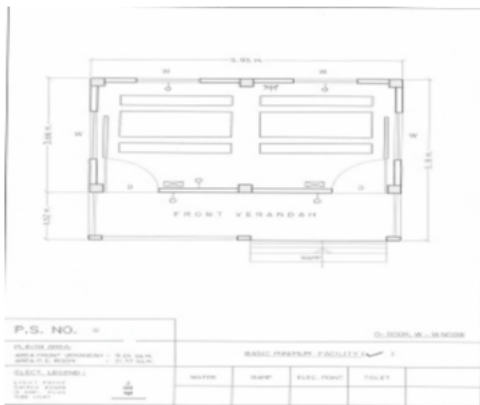

নিৰ্বাচক পঞ্জীয়ন বিষয়াৰ স্বাক্ষৰ

Nazri Naksha

Google Map View

Polling Station Building Front View

ভোটগ্ৰহন কেন্দ্ৰৰ সন্মুখৰ দৃশ্য

Cad View

Key MAP View

1 নাম : বিবেক কাকৰ পিতাৰ নাম: গনউ ঠাকুৰ ঘৰ নং : 00 বয়স : 44 লিঙ্গ : পুৰুষ	CZH0387381 ফটো উপলব্ধ	2 নাম : দীপক কুমাৰ শাহ পিতাৰ নাম: সুৰেশ শাহ ঘৰ নং : 01 বয়স : 28 লিঙ্গ : পুৰুষ	CZH0579987 ফটো উপলব্ধ	3 নাম : আকাশ শাহ পিতাৰ নাম: ৰামাজি প্ৰচাদ শাহ ঘৰ নং : 1 বয়স : 24 লিঙ্গ : পুৰুষ	CZH0414789 ফটো উপলব্ধ
4 নাম : সমলেশ পেটেল পিতাৰ নাম: শংকৰ কুমাৰ পেটেল ঘৰ নং : 06/580 বয়স : 49 লিঙ্গ : পুৰুষ	SEW0098251 ফটো উপলব্ধ	5 নাম : গায়ত্ৰী শৰ্মা স্বামীৰ নাম: শিৱনাথ ঘৰ নং : 11 বয়স : 42 লিঙ্গ : মহিলা	SEW0096628 ফটো উপলব্ধ	6 নাম : ৰিভা কুমাৰী ৰায় স্বামীৰ নাম: অৱধেশ ৰায় ঘৰ নং : 11 বয়স : 30 লিঙ্গ : মহিলা	SEW0007807 ফটো উপলব্ধ
7 নাম : অনু কুমাৰী স্বামীৰ নাম: শ্যাম বাবু ৰায় ঘৰ নং : 11 বয়স : 27 লিঙ্গ : মহিলা	SEW0007823 ফটো উপলব্ধ	8 নাম : পৱন কুমাৰ ৰায় পিতাৰ নাম: যোগেন্দ্ৰ ৰায় ঘৰ নং : 11 বয়স : 25 লিঙ্গ : পুৰুষ	CZH0516633 ফটো উপলব্ধ	9 নাম : আৰতি দেবী স্বামীৰ নাম: বিবেকেশ্বৰ সিং ঘৰ নং : 11 বয়স : 25 লিঙ্গ : মহিলা	SEW0007856 ফটো উপলব্ধ
10 নাম : ৰাজু সিং পিতাৰ নাম: ৰাজ কুমাৰ সিং ঘৰ নং : 11 বয়স : 22 লিঙ্গ : পুৰুষ	SEW0007849 ফটো উপলব্ধ	11 নাম : নন্দিনী শৰ্মা পিতাৰ নাম: শিৱনাথ ঘৰ নং : 11 বয়স : 20 লিঙ্গ : মহিলা	SEW0101998 ফটো উপলব্ধ	12 নাম : অনীতা কুমাৰী সিং স্বামীৰ নাম: পংকজ সিং ঘৰ নং : 031 বয়স : 31 লিঙ্গ : মহিলা	CZH0396325 ফটো উপলব্ধ
13 নাম : কৰণ পটেল পিতাৰ নাম: ৰঞ্জিত পটেল ঘৰ নং : 32 বয়স : 25 লিঙ্গ : পুৰুষ	CZH1548197 ফটো উপলব্ধ	14 নাম : অমন কুমাৰ প্যাটেল পিতাৰ নাম: ৰঞ্জিত প্যাটেল ঘৰ নং : 32 বয়স : 24 লিঙ্গ : পুৰুষ	CZH1548221 ফটো উপলব্ধ	15 নাম : সংগীতা পটেল পিতাৰ নাম: ৰঞ্জিত পটেল ঘৰ নং : 32 বয়স : 22 লিঙ্গ : মহিলা	CZH1548122 ফটো উপলব্ধ
16 নাম : নমিত কুমাৰ সিং পিতাৰ নাম: লীলন সিং ঘৰ নং : 36 বয়স : 29 লিঙ্গ : পুৰুষ	CZH0387258 ফটো উপলব্ধ	17 নাম : গুৰিয়া গুপ্তা স্বামীৰ নাম: সিদ্ধান্ত প্ৰচাদ গুপ্তা ঘৰ নং : 038 বয়স : 35 লিঙ্গ : মহিলা	CZH5737699 ফটো উপলব্ধ	18 নাম : অমিত নেউপাণে পিতাৰ নাম: দিপেন্দ্ৰ নেউপাণে ঘৰ নং : 54 কা বয়স : 26 লিঙ্গ : পুৰুষ	CZH1373778 ফটো উপলব্ধ
19 নাম : প্ৰকাশ কুমাৰ শাহ পিতাৰ নাম: ৰাজ কুমাৰ শাহ ঘৰ নং : 62 বয়স : 25 লিঙ্গ : পুৰুষ	CZH0315341 ফটো উপলব্ধ	20 নাম : বিবেক কুমাৰ গুপ্তা পিতাৰ নাম: ৰাজকুমাৰ গুপ্তা ঘৰ নং : 62 বয়স : 23 লিঙ্গ : পুৰুষ	CZH1201730 ফটো উপলব্ধ	21 নাম : মহেশ কাপুৰ মাতৃৰ নাম: ৰঞ্জু দেবী সাহ ঘৰ নং : 65 বয়স : 42 লিঙ্গ : পুৰুষ	CZH0420042 ফটো উপলব্ধ
22 নাম : পূজা কুমাৰী স্বামীৰ নাম: দিলিপ কুমাৰ ঘৰ নং : 100 বয়স : 29 লিঙ্গ : মহিলা	CZH1520154 ফটো উপলব্ধ	23 নাম : ৰহিত ত্ৰিওয়াৰি পিতাৰ নাম: মীলন তিওয়াৰি ঘৰ নং : 107 বয়স : 23 লিঙ্গ : পুৰুষ	CZH1514546 ফটো উপলব্ধ	24 নাম : ইন্দ দেবী স্বামীৰ নাম: ৰাজ কুমাৰ গুপ্তা ঘৰ নং : 112 বয়স : 46 লিঙ্গ : মহিলা	SEW0131920 ফটো উপলব্ধ
25 নাম : সোভা দেবী স্বামীৰ নাম: বিবেক দাস ঘৰ নং : 214 বয়স : 37 লিঙ্গ : মহিলা	SEW0078725 ফটো উপলব্ধ	26 নাম : প্ৰিয়ংকা কুমাৰী পিতাৰ নাম: হৰিন্দ্ৰ ৰায় ঘৰ নং : 217 বয়স : 21 লিঙ্গ : মহিলা	SEW0095794 ফটো উপলব্ধ	27 নাম : ৰাজিৱ গগৈ অন্যান্য: মীনা দাশ ঘৰ নং : 315 বয়স : 32 লিঙ্গ : পুৰুষ	CZH1129105 ফটো উপলব্ধ
28 নাম : বৰ্ষা কুমাৰী প্ৰসাদ পিতাৰ নাম: উমেশ প্ৰসাদ ঘৰ নং : 321 বয়স : 20 লিঙ্গ : মহিলা	SEW0121186 ফটো উপলব্ধ	29 নাম : উমেশ প্ৰসাদ পিতাৰ নাম: ধৰমনাথ প্ৰসাদ ঘৰ নং : ৩৫০ বয়স : 43 লিঙ্গ : পুৰুষ	CZH1693089 ফটো উপলব্ধ	30 নাম : সুৰজ কুমাৰ পিতাৰ নাম: দেৱী প্ৰসাদ ঘৰ নং : 350কে বয়স : 26 লিঙ্গ : পুৰুষ	CZH1764422 ফটো উপলব্ধ