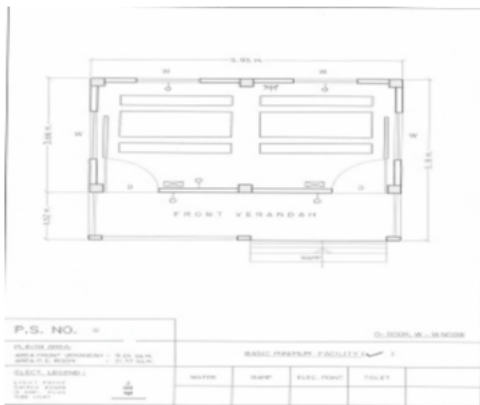

নিৰ্বাচক পঞ্জীয়ন বিষয়াৰ স্বাক্ষৰ

Nazri Naksha

Google Map View

Polling Station Building Front View

ভোটগ্ৰহন কেন্দ্ৰৰ সন্মুখৰ দৃশ্য

Cad View

Key MAP View

1 নাম : নেহা দেবী স্বামীৰ নাম : শ্যাম সুন্দৰ প্ৰচাদ শাহ ঘৰ নং : 0 বয়স : 30 লিঙ্গ : মহিলা	CZH0355222 ফটো উপলব্ধ	2 নাম : মমতা দেবী স্বামীৰ নাম : সুৰেশ সাহ ঘৰ নং : 01 বয়স : 32 লিঙ্গ : মহিলা	SEW0106344 ফটো উপলব্ধ	3 নাম : পৰশমণি বৰগোঁহাই পিতাৰ নাম : দেবেন্দ্ৰনাথ বৰগোঁহাই ঘৰ নং : 10 বয়স : 26 লিঙ্গ : পুৰুষ	CZH0412254 ফটো উপলব্ধ
4 নাম : ৰিতা দেবী স্বামীৰ নাম : শিব চন্দ্ৰ ৰাই ঘৰ নং : 11 বয়স : 46 লিঙ্গ : মহিলা	CZH0524066 ফটো উপলব্ধ	5 নাম : অংশু জৈন পিতাৰ নাম : নৰেশ কুমাৰ জৈন ঘৰ নং : 11 বয়স : 32 লিঙ্গ : পুৰুষ	SEW0084210 ফটো উপলব্ধ	# 6 নাম : সুৰজ জৈসবাল পিতাৰ নাম : ৰমেশ জৈসবাল ঘৰ নং : 15/87 বয়স : 25 লিঙ্গ : পুৰুষ	CZH0254342 ফটো উপলব্ধ
7 নাম : সতীন্দ্ৰ সাহ পিতাৰ নাম : ৰামদেব সাহ ঘৰ নং : 21 বয়স : 58 লিঙ্গ : পুৰুষ	CZH4937499 ফটো উপলব্ধ	8 নাম : গীতা দেবী স্বামীৰ নাম : সতেন্দ্ৰ সাহ ঘৰ নং : 21 বয়স : 54 লিঙ্গ : মহিলা	CZH4937502 ফটো উপলব্ধ	9 নাম : দিলীপ সাহ পিতাৰ নাম : ৰামদেউ চাহ ঘৰ নং : 21 বয়স : 44 লিঙ্গ : পুৰুষ	CZH4937513 ফটো উপলব্ধ
10 নাম : অমিত কুমাৰ সাহ পিতাৰ নাম : সতেন্দ্ৰ সাহ ঘৰ নং : 21 চ বয়স : 34 লিঙ্গ : পুৰুষ	CZH1808435 ফটো উপলব্ধ	11 নাম : নীতু দেবী স্বামীৰ নাম : সোনু সাহ ঘৰ নং : 21 চ বয়স : 28 লিঙ্গ : মহিলা	CZH0391375 ফটো উপলব্ধ	12 নাম : ৰুপলাল ৰায় পিতাৰ নাম : বাঙালি ৰায় ঘৰ নং : 055 বয়স : 49 লিঙ্গ : পুৰুষ	CZH0569756 ফটো উপলব্ধ
13 নাম : মনোজ চাহ পিতাৰ নাম : মতি চাহ ঘৰ নং : 056 বয়স : 49 লিঙ্গ : পুৰুষ	CZH0569764 ফটো উপলব্ধ	14 নাম : কুশিখা আগৰৱাল পিতাৰ নাম : পৰন আগৰৱাল ঘৰ নং : 212 খ বয়স : 19 লিঙ্গ : মহিলা	SEW0116863 ফটো উপলব্ধ	15 নাম : যুগল কিশোৰ আগৰওয়াল পিতাৰ নাম : সবিলাদাস আ ঘৰ নং : 212 খ বয়স : 49 লিঙ্গ : পুৰুষ	CZH6936103 ফটো উপলব্ধ
16 নাম : অনিতা আগৰৱাল স্বামীৰ নাম : যুগল আৱাল ঘৰ নং : 212 খ বয়স : 48 লিঙ্গ : মহিলা	CZH6936114 ফটো উপলব্ধ	17 নাম : পৰন আগৰৱাল পিতাৰ নাম : চাবিলাদাস আৱাল ঘৰ নং : 212 খ বয়স : 45 লিঙ্গ : পুৰুষ	CZH6936125 ফটো উপলব্ধ	18 নাম : ৰীনা আগৰৱাল স্বামীৰ নাম : বিজয় আৱাল ঘৰ নং : 212 খ বয়স : 45 লিঙ্গ : মহিলা	CZH6936090 ফটো উপলব্ধ
19 নাম : দিপালী তালুকদাৰ স্বামীৰ নাম : হৰেকৃষ্ণ ঘৰ নং : 90৯ক বয়স : 52 লিঙ্গ : মহিলা	CZH5834742 ফটো উপলব্ধ	20 নাম : কুমুদ তালুকদাৰ পিতাৰ নাম : বানেশ্বৰ তালুকদাৰ ঘৰ নং : 90৯খ বয়স : 49 লিঙ্গ : পুৰুষ	CZH5834786 ফটো উপলব্ধ	21 নাম : চন্দন তালুকদাৰ পিতাৰ নাম : বানেশ্বৰ ঘৰ নং : 90৯খ বয়স : 41 লিঙ্গ : পুৰুষ	CZH5834833 ফটো উপলব্ধ
22 নাম : বিমলা দেবী স্বামীৰ নাম : ভনৱাৰ লাল শৰ্মা ঘৰ নং : 98৩ বয়স : 66 লিঙ্গ : মহিলা	CZH5834877 ফটো উপলব্ধ	23 নাম : ভনৱাৰ লাল শৰ্মা পিতাৰ নাম : ৰাম নিবাস ঘৰ নং : 98৩ বয়স : 62 লিঙ্গ : পুৰুষ	CZH5834866 ফটো উপলব্ধ	24 নাম : অশোক কুমাৰ শৰ্মা পিতাৰ নাম : ভনৱাৰ লাল শৰ্মা ঘৰ নং : 98৩ বয়স : 41 লিঙ্গ : পুৰুষ	CZH5834899 ফটো উপলব্ধ
25 নাম : দীনেশ কুমাৰ শৰ্মা পিতাৰ নাম : ভনৱাৰ লাল শৰ্মা ঘৰ নং : 98৩ বয়স : 40 লিঙ্গ : পুৰুষ	CZH5834902 ফটো উপলব্ধ	26 নাম : ভিজয় লস্মি শৰ্মা স্বামীৰ নাম : অশোক শৰ্মা ঘৰ নং : 743 বয়স : 26 লিঙ্গ : মহিলা	SEW0066118 ফটো উপলব্ধ	27 নাম : মনোজ তিবাৰী পিতাৰ নাম : কেদাৰ ঘৰ নং : 990 বয়স : 45 লিঙ্গ : পুৰুষ	CZH5834946 ফটো উপলব্ধ
28 নাম : মাথুৰী তিবাৰী স্বামীৰ নাম : মনোজ ঘৰ নং : 990 বয়স : 43 লিঙ্গ : মহিলা	CZH5834968 ফটো উপলব্ধ	29 নাম : অনুৰাগ কুমাৰ তিৱাৰী পিতাৰ নাম : মনোজ তিৱাৰী ঘৰ নং : 770 বয়স : 21 লিঙ্গ : পুৰুষ	SEW0137406 ফটো উপলব্ধ	30 নাম : হীৰলাল গুপ্তা পিতাৰ নাম : বেজনাথ গুপ্তা ঘৰ নং : 9৮8 বয়স : 63 লিঙ্গ : পুৰুষ	CZH5834991 ফটো উপলব্ধ