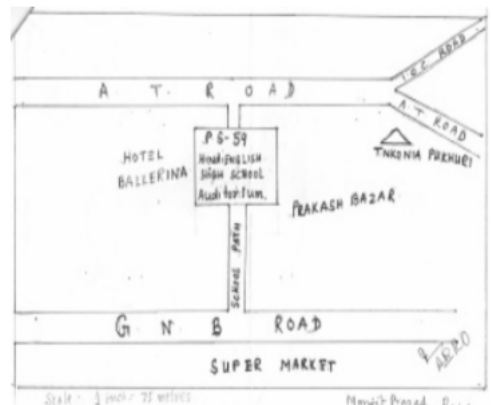

নিৰ্বাচক পঞ্জীয়ন বিষয়াৰ স্বাক্ষৰ

Nazri Naksha

Google Map View

Polling Station Building Front View

ভোটগ্রহন কেন্দ্রৰ সন্মুখৰ দৃশ্য

Cad View

Key MAP View

1 নাম : ৰামনিবাস আগৰওয়ালা পিতাৰ নাম: নিৰঞ্জন ঘৰ নং : ৬২ বয়স : 76 লিঙ্গ : পুৰুষ	CZH5934576 ফটো উপলব্ধ	2 নাম : সুমিত্ৰা দেৱী স্বামীৰ নাম: ৰামনিবাস ঘৰ নং : ৬২ বয়স : 69 লিঙ্গ : মহিলা	CZH5934587 ফটো উপলব্ধ	3 নাম : ৰোশন লাল আগৰওয়ালা পিতাৰ নাম: নিৰঞ্জন লাল আগৰওয়ালা ঘৰ নং : ৬২ বয়স : 65 লিঙ্গ : পুৰুষ	CZH5934598 ফটো উপলব্ধ
4 নাম : দুৰ্গা দেৱী স্বামীৰ নাম: ৰোচন ঘৰ নং : ৬২ বয়স : 61 লিঙ্গ : মহিলা	CZH5934601 ফটো উপলব্ধ	5 নাম : মুকেশ কুমাৰ আগৰৱাল পিতাৰ নাম: ৰাম নিবাস আগৰৱাল ঘৰ নং : ৬২ বয়স : 51 লিঙ্গ : পুৰুষ	CZH5934634 ফটো উপলব্ধ	6 নাম : দীপক আগৰৱালা পিতাৰ নাম: ৰামনিবাস ঘৰ নং : ৬২ বয়স : 49 লিঙ্গ : পুৰুষ	CZH5934612 ফটো উপলব্ধ
7 নাম : অসিতা কৰিৱাল স্বামীৰ নাম: মুকেশ কুমাৰ আগৰৱাল ঘৰ নং : ৬২ বয়স : 48 লিঙ্গ : মহিলা	CZH5934645 ফটো উপলব্ধ	8 নাম : অঞ্জু আগৰৱালা স্বামীৰ নাম: দীপক ঘৰ নং : ৬২ বয়স : 45 লিঙ্গ : মহিলা	CZH5934623 ফটো উপলব্ধ	S 9 নাম : কবিতা আগৰৱাল পিতাৰ নাম: ৰোশন লাল আগৰৱাল ঘৰ নং : ৬২ বয়স : 34 লিঙ্গ : মহিলা	CZH1752790 ফটো উপলব্ধ
10 নাম : বিকাশ কৰিৱাল পিতাৰ নাম: ৰশন লাল কৰিৱাল ঘৰ নং : ৬২ বয়স : 31 লিঙ্গ : পুৰুষ	CZH1752778 ফটো উপলব্ধ	11 নাম : সিমৰন কৰিৱাল পিতাৰ নাম: দীপক কৰিওয়ালা ঘৰ নং : ৬২ বয়স : 27 লিঙ্গ : মহিলা	CZH1422989 ফটো উপলব্ধ	12 নাম : তনিশ কৰিৱাল পিতাৰ নাম: দীপক কৰিৱাল ঘৰ নং : ৬২ বয়স : 23 লিঙ্গ : পুৰুষ	CZH1377167 ফটো উপলব্ধ
13 নাম : প্ৰাচী কৰিওয়ালা পিতাৰ নাম: মুকেশদিব্ৰাগেডী আগৰওয়ালা ঘৰ নং : 62 বয়স : 23 লিঙ্গ : মহিলা	CZH1547520 ফটো উপলব্ধ	14 নাম : ঘনশ্যাম লাল বাৰা পিতাৰ নাম: সহি বাবা ঘৰ নং : ৬৪ বয়স : 70 লিঙ্গ : পুৰুষ	CZH5934656 ফটো উপলব্ধ	15 নাম : নৰেশ বাবা স্বামীৰ নাম: ঘনশ্যাম ঘৰ নং : ৬৪ বয়স : 61 লিঙ্গ : মহিলা	CZH5934667 ফটো উপলব্ধ
16 নাম : অজয় বাৰা পিতাৰ নাম: ঘনশ্যাম ঘৰ নং : ৬৪ বয়স : 39 লিঙ্গ : পুৰুষ	CZH5934678 ফটো উপলব্ধ	17 নাম : পূজা দেৱী বাৰা স্বামীৰ নাম: অজয় বাৰা ঘৰ নং : ৬৪ বয়স : 32 লিঙ্গ : মহিলা	CZH1752789 ফটো উপলব্ধ	18 নাম : শিভ ভগৱান আগৰৱাল পিতাৰ নাম: দুৰ্লিচন্দ্র ঘৰ নং : ৬৫ বয়স : 70 লিঙ্গ : মহিলা	CZH5934689 ফটো উপলব্ধ
19 নাম : সংগীতা দেৱী স্বামীৰ নাম: শিভ ভগৱান ঘৰ নং : ৬৫ বয়স : 64 লিঙ্গ : মহিলা	CZH5934690 ফটো উপলব্ধ	20 নাম : মণীশ আগৰৱাল পিতাৰ নাম: শিভ ভগৱান আগৰৱাল ঘৰ নং : ৬৫ বয়স : 42 লিঙ্গ : পুৰুষ	CZH5934703 ফটো উপলব্ধ	21 নাম : নিধীচ আগৰৱাল পিতাৰ নাম: শিভ ভগৱান ঘৰ নং : ৬৫ বয়স : 41 লিঙ্গ : পুৰুষ	CZH5934714 ফটো উপলব্ধ
22 নাম : নিৰচ আগৰৱালা পিতাৰ নাম: চিউ ভগৱান ঘৰ নং : ৬৫ বয়স : 39 লিঙ্গ : পুৰুষ	CZH5934725 ফটো উপলব্ধ	23 নাম : নবনিতা আগৰৱাল স্বামীৰ নাম: নিধীচ আগৰৱাল ঘৰ নং : ৬৫ বয়স : 38 লিঙ্গ : মহিলা	CZH1752814 ফটো উপলব্ধ	24 নাম : লক্ষ্মী আগৰৱাল স্বামীৰ নাম: মানিষ আগৰৱাল ঘৰ নং : ৬৫ বয়স : 38 লিঙ্গ : মহিলা	CZH1752825 ফটো উপলব্ধ
25 নাম : পৰন কুমাৰ মোদী পিতাৰ নাম: ইন্দ্ৰচন্দ্র মোদী ঘৰ নং : ৬৬ বয়স : 67 লিঙ্গ : পুৰুষ	CZH5934758 ফটো উপলব্ধ	26 নাম : কৈলাশ মোদী পিতাৰ নাম: ইন্দ্ৰ চন্দ্র মোদী ঘৰ নং : ৬৬ বয়স : 64 লিঙ্গ : পুৰুষ	CZH5934736 ফটো উপলব্ধ	27 নাম : বিদ্যা মোদী স্বামীৰ নাম: কৈলাশ ঘৰ নং : ৬৬ বয়স : 60 লিঙ্গ : মহিলা	CZH5934747 ফটো উপলব্ধ
S 28 নাম : গুঞ্জন মোদী পিতাৰ নাম: কৈলাশ মোদী ঘৰ নং : ৬৬ বয়স : 32 লিঙ্গ : মহিলা	CZH5936549 ফটো উপলব্ধ	29 নাম : নমী পাল স্বামীৰ নাম: বাসুদেব পাল ঘৰ নং : ৬৭ বয়স : 39 লিঙ্গ : মহিলা	CZH5934792 ফটো উপলব্ধ	30 নাম : প্ৰসেনজিত পাল পিতাৰ নাম: পৰিমল পাল ঘৰ নং : ৬৭ বয়স : 36 লিঙ্গ : পুৰুষ	CZH5934805 ফটো উপলব্ধ