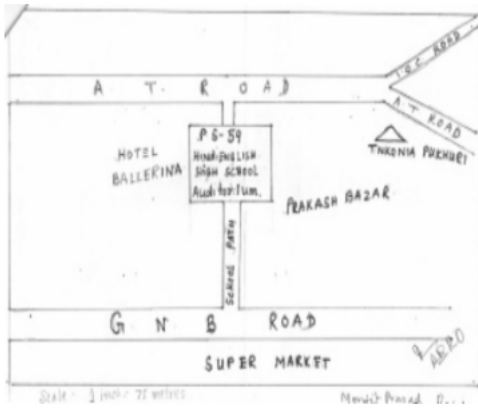

Nazri Naksha