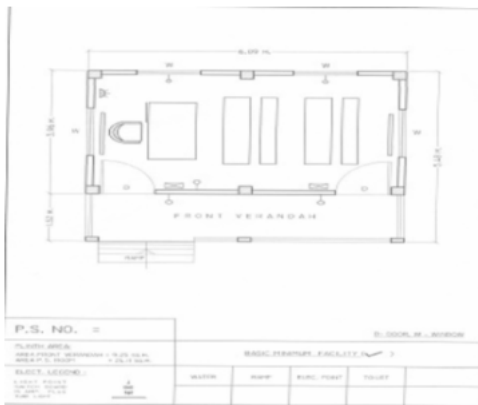

নিৰ্বাচক পঞ্জীয়ন বিষয়াৰ স্বাক্ষৰ

Nazri Naksha

Google Map View

Polling Station Building Front View

ভোটগ্রহন কেন্দ্রৰ সন্মুখৰ দৃশ্য

Cad View

Key MAP View

1 নাম : ৰামনিবাস আগৰওয়ালা পিতাৰ নাম: নিৰঞ্জন ঘৰ নং : ৬২ বয়স : 76 লিঙ্গ : পুৰুষ	CZH5934576 ফটো উপলব্ধ	2 নাম : সুমিত্ৰা দেৱী স্বামীৰ নাম: ৰামনিবাস ঘৰ নং : ৬২ বয়স : 69 লিঙ্গ : মহিলা	CZH5934587 ফটো উপলব্ধ	3 নাম : ৰোশন লাল আগৰওয়ালা পিতাৰ নাম: নিৰঞ্জন লাল আগৰওয়ালা ঘৰ নং : ৬২ বয়স : 65 লিঙ্গ : পুৰুষ	CZH5934598 ফটো উপলব্ধ
4 নাম : দুৰ্গা দেৱী স্বামীৰ নাম: ৰোচন ঘৰ নং : ৬২ বয়স : 61 লিঙ্গ : মহিলা	CZH5934601 ফটো উপলব্ধ	5 নাম : মুকেশ কুমাৰ আগৰৱাল পিতাৰ নাম: ৰাম নিবাস আগৰৱাল ঘৰ নং : ৬২ বয়স : 51 লিঙ্গ : পুৰুষ	CZH5934634 ফটো উপলব্ধ	6 নাম : দীপক আগৰৱালা পিতাৰ নাম: ৰামনিবাস ঘৰ নং : ৬২ বয়স : 49 লিঙ্গ : পুৰুষ	CZH5934612 ফটো উপলব্ধ
7 নাম : অসিতা কৰিৱাল স্বামীৰ নাম: মুকেশ কুমাৰ আগৰৱাল ঘৰ নং : ৬২ বয়স : 48 লিঙ্গ : মহিলা	CZH5934645 ফটো উপলব্ধ	8 নাম : অঞ্জু আগৰৱালা স্বামীৰ নাম: দীপক ঘৰ নং : ৬২ বয়স : 45 লিঙ্গ : মহিলা	CZH5934623 ফটো উপলব্ধ	S 9 নাম : কবিতা আগৰৱাল পিতাৰ নাম: ৰোশন লাল আগৰৱাল ঘৰ নং : ৬২ বয়স : 34 লিঙ্গ : মহিলা	CZH1752790 ফটো উপলব্ধ
10 নাম : বিকাশ কৰিৱাল পিতাৰ নাম: ৰশন লাল কৰিৱাল ঘৰ নং : ৬২ বয়স : 31 লিঙ্গ : পুৰুষ	CZH1752778 ফটো উপলব্ধ	11 নাম : সিমৰন কৰিৱাল পিতাৰ নাম: দীপক কৰিওয়ালা ঘৰ নং : ৬২ বয়স : 27 লিঙ্গ : মহিলা	CZH1422989 ফটো উপলব্ধ	12 নাম : তনিশ কৰিৱাল পিতাৰ নাম: দীপক কৰিৱাল ঘৰ নং : ৬২ বয়স : 23 লিঙ্গ : পুৰুষ	CZH1377167 ফটো উপলব্ধ
13 নাম : প্ৰাচী কৰিওয়ালা পিতাৰ নাম: মুকেশদিব্ৰাগেডী আগৰওয়ালা ঘৰ নং : 62 বয়স : 23 লিঙ্গ : মহিলা	CZH1547520 ফটো উপলব্ধ	14 নাম : ঘনশ্যাম লাল বাৰা পিতাৰ নাম: সহি বাবা ঘৰ নং : ৬৪ বয়স : 70 লিঙ্গ : পুৰুষ	CZH5934656 ফটো উপলব্ধ	15 নাম : নৰেশ বাবা স্বামীৰ নাম: ঘনশ্যাম ঘৰ নং : ৬৪ বয়স : 61 লিঙ্গ : মহিলা	CZH5934667 ফটো উপলব্ধ
16 নাম : অজয় বাৰা পিতাৰ নাম: ঘনশ্যাম ঘৰ নং : ৬৪ বয়স : 39 লিঙ্গ : পুৰুষ	CZH5934678 ফটো উপলব্ধ	17 নাম : পূজা দেৱী বাৰা স্বামীৰ নাম: অজয় বাৰা ঘৰ নং : ৬৪ বয়স : 32 লিঙ্গ : মহিলা	CZH1752789 ফটো উপলব্ধ	18 নাম : শিভ ভগৱান আগৰৱাল পিতাৰ নাম: দুৰ্লিচন্দ্র ঘৰ নং : ৬৫ বয়স : 70 লিঙ্গ : মহিলা	CZH5934689 ফটো উপলব্ধ
19 নাম : সংগীতা দেৱী স্বামীৰ নাম: শিভ ভগৱান ঘৰ নং : ৬৫ বয়স : 64 লিঙ্গ : মহিলা	CZH5934690 ফটো উপলব্ধ	20 নাম : মণীশ আগৰৱাল পিতাৰ নাম: শিভ ভগৱান আগৰৱাল ঘৰ নং : ৬৫ বয়স : 42 লিঙ্গ : পুৰুষ	CZH5934703 ফটো উপলব্ধ	21 নাম : নিধীচ আগৰৱাল পিতাৰ নাম: শিভ ভগৱান ঘৰ নং : ৬৫ বয়স : 41 লিঙ্গ : পুৰুষ	CZH5934714 ফটো উপলব্ধ
22 নাম : নিৰচ আগৰৱালা পিতাৰ নাম: চিউ ভগৱান ঘৰ নং : ৬৫ বয়স : 39 লিঙ্গ : পুৰুষ	CZH5934725 ফটো উপলব্ধ	23 নাম : নবনিতা আগৰৱাল স্বামীৰ নাম: নিধীচ আগৰৱাল ঘৰ নং : ৬৫ বয়স : 38 লিঙ্গ : মহিলা	CZH1752814 ফটো উপলব্ধ	24 নাম : লক্ষ্মী আগৰৱাল স্বামীৰ নাম: মানিষ আগৰৱাল ঘৰ নং : ৬৫ বয়স : 38 লিঙ্গ : মহিলা	CZH1752825 ফটো উপলব্ধ
25 নাম : পৰন কুমাৰ মোদী পিতাৰ নাম: ইন্দ্ৰচন্দ্র মোদী ঘৰ নং : ৬৬ বয়স : 67 লিঙ্গ : পুৰুষ	CZH5934758 ফটো উপলব্ধ	26 নাম : কৈলাশ মোদী পিতাৰ নাম: ইন্দ্ৰ চন্দ্র মোদী ঘৰ নং : ৬৬ বয়স : 64 লিঙ্গ : পুৰুষ	CZH5934736 ফটো উপলব্ধ	27 নাম : বিদ্যা মোদী স্বামীৰ নাম: কৈলাশ ঘৰ নং : ৬৬ বয়স : 60 লিঙ্গ : মহিলা	CZH5934747 ফটো উপলব্ধ
S 28 নাম : গুঞ্জন মোদী পিতাৰ নাম: কৈলাশ মোদী ঘৰ নং : ৬৬ বয়স : 32 লিঙ্গ : মহিলা	CZH5936549 ফটো উপলব্ধ	29 নাম : নমী পাল স্বামীৰ নাম: বাসুদেব পাল ঘৰ নং : ৬৭ বয়স : 39 লিঙ্গ : মহিলা	CZH5934792 ফটো উপলব্ধ	30 নাম : প্ৰসেনজিত পাল পিতাৰ নাম: পৰিমল পাল ঘৰ নং : ৬৭ বয়স : 36 লিঙ্গ : পুৰুষ	CZH5934805 ফটো উপলব্ধ