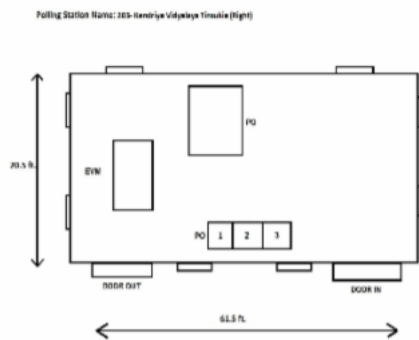

নিৰ্বাচক পঞ্জীয়ন বিষয়াৰ স্বাক্ষৰ

Nazri Naksha

Google Map View

Polling Station Building Front View

ভোটগ্ৰহন কেন্দ্ৰৰ সন্মুখৰ দৃশ্য

Cad View

Key MAP View

1 নাম : খাষভ গোয়েল পিতাৰ নাম: অশোক গোয়েল ঘৰ নং : 0 বয়স : 31 লিঙ্গ : পুৰুষ	CZH0304832 ফটো উপলব্ধ	2 নাম : উষা দেবী স্বামীৰ নাম: সুৰেশ প্ৰসাদ ঘৰ নং : 1 বয়স : 53 লিঙ্গ : মহিলা	JXP0093187 ফটো উপলব্ধ	3 নাম : অশোক কুমাৰ যাদব পিতাৰ নাম: জয়কুমাৰ প্ৰসাদ যাদব ঘৰ নং : 1 বয়স : 40 লিঙ্গ : পুৰুষ	CZH0428581 ফটো উপলব্ধ
4 নাম : সীতা দেবী স্বামীৰ নাম: অশোক কুমাৰ যাদব ঘৰ নং : 1 বয়স : 36 লিঙ্গ : মহিলা	CZH0428631 ফটো উপলব্ধ	5 নাম : শুভম কুমাৰ পিতাৰ নাম: সুৰেশ প্ৰসাদ ঘৰ নং : 1 বয়স : 33 লিঙ্গ : পুৰুষ	JXP0093195 ফটো উপলব্ধ	6 নাম : কবিতা কুমাৰী পিতাৰ নাম: মেনেজাৰ প্ৰসাদ ঘৰ নং : 1 বয়স : 30 লিঙ্গ : মহিলা	CZH1743459 ফটো উপলব্ধ
7 নাম : নিশা কুমাৰী স্বামীৰ নাম: বেদ প্ৰকাশ সাহ ঘৰ নং : 1 বয়স : 30 লিঙ্গ : মহিলা	SEW0117432 ফটো উপলব্ধ	8 নাম : প্ৰাচী আগৰৱাল পিতাৰ নাম: মনোজ আগৰৱাল ঘৰ নং : 01 বয়স : 24 লিঙ্গ : মহিলা	SEW0115071 ফটো উপলব্ধ	9 নাম : নেহা চাহানী পিতাৰ নাম: চন্দ্ৰমা মাহাতু ঘৰ নং : 01 বয়স : 23 লিঙ্গ : মহিলা	KZL2786226 ফটো উপলব্ধ
10 নাম : আমান শৰ্মা পিতাৰ নাম: অজয় শৰ্মা ঘৰ নং : 01 বয়স : 21 লিঙ্গ : পুৰুষ	SEW0125336 ফটো উপলব্ধ	11 নাম : অশোক কুমাৰ দাশ পিতাৰ নাম: ব্ৰজেন্দ্ৰ কুমাৰ দাস ঘৰ নং : 1-2আ বয়স : 65 লিঙ্গ : পুৰুষ	CZH0407072 ফটো উপলব্ধ	12 নাম : ৰিংকু দাস স্বামীৰ নাম: অশোক কুমাৰ দাস ঘৰ নং : 1-2আ বয়স : 56 লিঙ্গ : মহিলা	CZH0406728 ফটো উপলব্ধ
13 নাম : নাগা দাস পিতাৰ নাম: বিধন দাস ঘৰ নং : 02 বয়স : 41 লিঙ্গ : পুৰুষ	NXO0952333 ফটো উপলব্ধ	14 নাম : জীৱন শৰ্মা পিতাৰ নাম: ৰামইকবাল শৰ্মা ঘৰ নং : 02 বয়স : 33 লিঙ্গ : পুৰুষ	CZH2345177 ফটো উপলব্ধ	15 নাম : সুনীল কুমাৰ শৰ্মা মাতৃৰ নাম: ধন্বাবাৰতী দেবী ঘৰ নং : 02 বয়স : 20 লিঙ্গ : পুৰুষ	SEW0100180 ফটো উপলব্ধ
16 নাম : অৰ্পিত আগৰৱালা পিতাৰ নাম: সুনীল আগৰৱালা ঘৰ নং : 2এনডি ফ্লোৰ বয়স : 20 লিঙ্গ : পুৰুষ	SEW0095505 ফটো উপলব্ধ	17 নাম : প্ৰভজোত সিং হুন্ডাল পিতাৰ নাম: অমৰাজিত সিং হুন্ডাল ঘৰ নং : 04/165 বয়স : 30 লিঙ্গ : পুৰুষ	CZH2345075 ফটো উপলব্ধ	18 নাম : ৰাজ কালোৱাৰ পিতাৰ নাম: বিজয় কালোৱাৰ ঘৰ নং : 04/1052/এ-12 বয়স : 48 লিঙ্গ : পুৰুষ	CZH2344992 ফটো উপলব্ধ
19 নাম : বন্দনা কালোৱাৰ স্বামীৰ নাম: ৰাজ কালোৱাৰ ঘৰ নং : 04/1052/এ-12 বয়স : 37 লিঙ্গ : মহিলা	CZH2345166 ফটো উপলব্ধ	20 নাম : ৰঞ্জিত গগৈ পিতাৰ নাম: ৰঞ্জিত গগৈ ঘৰ নং : 04/1052/আ-16 বয়স : 20 লিঙ্গ : পুৰুষ	SEW0101881 ফটো উপলব্ধ	21 নাম : ৰেণু ছেত্ৰী স্বামীৰ নাম: দেবেন্দ্ৰ ছেত্ৰী ঘৰ নং : 05 বয়স : 41 লিঙ্গ : মহিলা	CZH2345279 ফটো উপলব্ধ
22 নাম : ন্যাস শ্ৰেয়া গুপ্তা মাতৃৰ নাম: মনোৰমা গুপ্তা ঘৰ নং : 6 বয়স : 22 লিঙ্গ : মহিলা	SEW0021279 ফটো উপলব্ধ	23 নাম : অৰ্ছিম ৰয় পিতাৰ নাম: নিৰমালেন্দু ৰয় ঘৰ নং : ৯ কু বয়স : 57 লিঙ্গ : পুৰুষ	CZH0130674 ফটো উপলব্ধ	24 নাম : আৰ্ছিচ ৰয় পিতাৰ নাম: নিৰমালেন্দু ৰয় ঘৰ নং : ৯ কু বয়স : 50 লিঙ্গ : পুৰুষ	CZH0130831 ফটো উপলব্ধ
25 নাম : সিদাৰ্থ কুমাৰ দাস পিতাৰ নাম: বিষ্ণু দাস ঘৰ নং : ৯ কু বয়স : 26 লিঙ্গ : পুৰুষ	CZH0127860 ফটো উপলব্ধ	26 নাম : সৱিতা ভাৱতী স্বামীৰ নাম: দুখান ভাৱতী ঘৰ নং : 23 বয়স : 48 লিঙ্গ : মহিলা	CZH4937897 ফটো উপলব্ধ	27 নাম : ৰুক্মিণি মাহাতু স্বামীৰ নাম: মনু মাহাতু ঘৰ নং : 26 বয়স : 47 লিঙ্গ : মহিলা	CZH0374140 ফটো উপলব্ধ
28 নাম : দিপকু কুমাৰ মাহাতু পিতাৰ নাম: মনু মাহাতু ঘৰ নং : 26 বয়স : 31 লিঙ্গ : পুৰুষ	CZH0374116 ফটো উপলব্ধ	29 নাম : শ্যামলী গৌহাঁই পিতাৰ নাম: মনু গৌহাঁই ঘৰ নং : 26 বয়স : 24 লিঙ্গ : মহিলা	CZH0428409 ফটো উপলব্ধ	30 নাম : মিৰা সিং স্বামীৰ নাম: ৰাজেন্দ্ৰ প্ৰসাদ ঘৰ নং : 26 গ বয়স : 56 লিঙ্গ : মহিলা	CZH1526449 ফটো উপলব্ধ