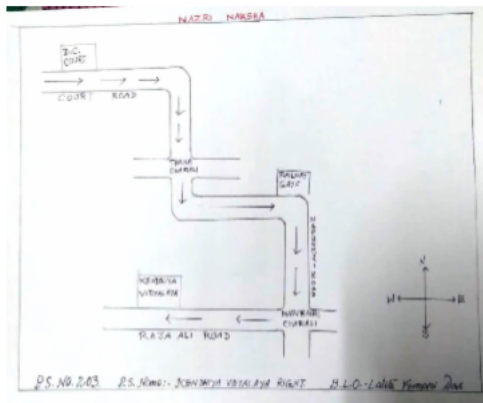

Nazri Naksha