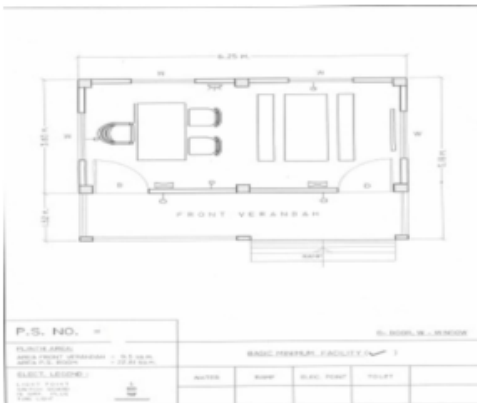

Nazri Naksha

Google Map View

Polling Station Building Front View

ভোটগ্ৰন কেন্দ্ৰৰ সন্মুখৰ দৃশ্য

Cad View

Key MAP View