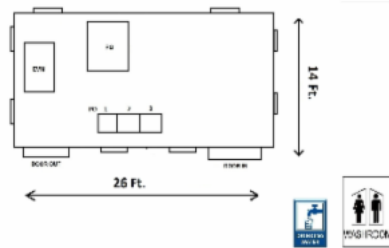

নিৰ্বাচক পঞ্জীয়ন বিষয়াৰ স্বাক্ষৰ

Nazri Naksha

Google Map View

Polling Station Building Front View

ভোটগ্ৰহন কেন্দ্ৰৰ সন্মুখৰ দৃশ্য

Cad View

PS No.- 208N1 - Durgabari Sishu Vidyalaya (Middle-1)
LAC: 86-Tinsukia