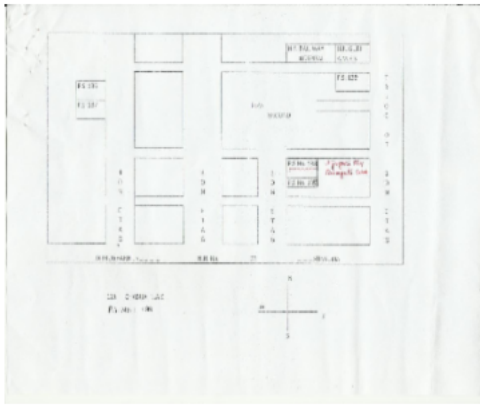

Nazri Naksha