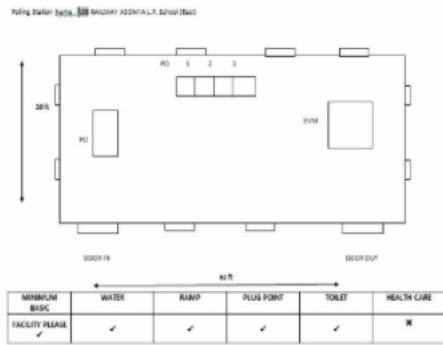

নিৰ্বাচক পঞ্জীয়ন বিষয়াৰ স্বাক্ষৰ

Nazri Naksha

Google Map View

Polling Station Building Front View

ভোটগ্ৰহন কেন্দ্ৰৰ সন্মুখৰ দৃশ্য

Cad View

Key MAP View

বিধানসভা সমষ্টিৰ নম্বৰ আৰু নাম : 86-তিনিচুকীয়া
অংশৰ নম্বৰ আৰু নাম : 1-হিজুঙৰি ৰেলৱে কলনি