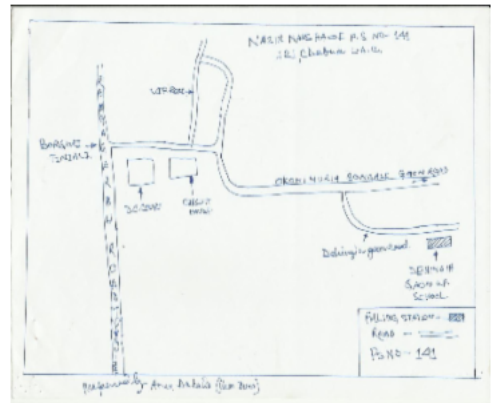

নিৰ্বাচক পঞ্জীয়ন বিষয়াৰ স্বাক্ষৰ

Nazri Naksha

Google Map View

Polling Station Building Front View

ভোটগ্ৰন্থন কেন্দ্ৰৰ সন্মুখৰ দৃশ্য

Cad View

Key MAP View

1 নাম : অমৃত কোঁৱৰ পিতাৰ নাম: মানিক কোঁৱৰ ঘৰ নং : 1 বয়স : 59 লিঙ্গ : পুৰুষ	SEW0040444 ফটো উপলব্ধ	2 নাম : সবিতা দত্ত কোঁৱৰ স্বামীৰ নাম: অমৃত কোঁৱৰ ঘৰ নং : 1 বয়স : 45 লিঙ্গ : মহিলা	SEW0040550 ফটো উপলব্ধ	3 নাম : বিচীৰাজ শ্যাম পিতাৰ নাম: ভবেন শ্যাম ঘৰ নং : 1 বয়স : 37 লিঙ্গ : পুৰুষ	JXP0431874 ফটো উপলব্ধ
4 নাম : তনয়া ৰাজকুমাৰ পিতাৰ নাম: অমৃত কোঁৱৰ ঘৰ নং : 1 বয়স : 20 লিঙ্গ : মহিলা	SEW0040584 ফটো উপলব্ধ	R 5 নাম : পৰিস্বাতা ফুকন স্বামীৰ নাম: মিঠুন দাস ঘৰ নং : 5 বয়স : 35 লিঙ্গ : মহিলা	CLC3837454 ফটো উপলব্ধ	6 নাম : ঋষিকেশ পৰাশৰ পিতাৰ নাম: জিতেন্দ্ৰ সিং ঘৰ নং : 1 বয়স : 26 লিঙ্গ : পুৰুষ	JXP0257022 ফটো উপলব্ধ
7 নাম : সুমিত দে পিতাৰ নাম: শ্যামল ৰঞ্জন দে ঘৰ নং : 48 বয়স : 21 লিঙ্গ : পুৰুষ	SEW0112854 ফটো উপলব্ধ	8 নাম : উজ্জয়িনী চৌধুৰী পিতাৰ নাম: উজ্জল চৌধুৰী ঘৰ নং : 48 বয়স : 19 লিঙ্গ : মহিলা	SEW0118562 ফটো উপলব্ধ	9 নাম : কুসুম ডেকা স্বামীৰ নাম: ধনেশ্বৰ ডেকা ঘৰ নং : 49 বয়স : 58 লিঙ্গ : মহিলা	SEW0113548 ফটো উপলব্ধ
10 নাম : গীতিকা ডেকা স্বামীৰ নাম: ৰাজু ডেকা ঘৰ নং : 49 বয়স : 46 লিঙ্গ : মহিলা	SEW0113589 ফটো উপলব্ধ	11 নাম : ৰাজেশ্বৰী ভট্টাচাৰ্যী পিতাৰ নাম: ৰাজেশ ভট্টাচাৰ্যী ঘৰ নং : 49 বয়স : 21 লিঙ্গ : মহিলা	SEW0109363 ফটো উপলব্ধ	12 নাম : শ্ৰুতি ভট্টাচাৰ্যী পিতাৰ নাম: সঞ্জীৱ ভট্টাচাৰ্যী ঘৰ নং : 49 বয়স : 19 লিঙ্গ : মহিলা	SEW0109462 ফটো উপলব্ধ
13 নাম : জানু কুৰ্মী পিতাৰ নাম: প্ৰবীন কুৰ্মী ঘৰ নং : 53 বয়স : 19 লিঙ্গ : পুৰুষ	SEW0115691 ফটো উপলব্ধ	14 নাম : আকাশ মহাজন পিতাৰ নাম: ৰতন মহাজন ঘৰ নং : 54 বয়স : 20 লিঙ্গ : পুৰুষ	SEW0112771 ফটো উপলব্ধ	15 নাম : ৰোহিত শীল পিতাৰ নাম: অমিত কুমাৰ শীল ঘৰ নং : 63 বয়স : 19 লিঙ্গ : পুৰুষ	SEW0116707 ফটো উপলব্ধ
16 নাম : বিবেক দুচাদ পিতাৰ নাম: ৰাজ কুমাৰ দুচাদ ঘৰ নং : 65 বয়স : 19 লিঙ্গ : পুৰুষ	SEW0116780 ফটো উপলব্ধ	17 নাম : সোমা পাল পিতাৰ নাম: দীপক পাল ঘৰ নং : 65 বয়স : 19 লিঙ্গ : মহিলা	SEW0116848 ফটো উপলব্ধ	18 নাম : সীমা মুণ্ডা চৰকাৰ স্বামীৰ নাম: বিশাল চৰকাৰ ঘৰ নং : 76 বয়স : 38 লিঙ্গ : মহিলা	SEW0111955 ফটো উপলব্ধ
19 নাম : বিশাল চৰকাৰ পিতাৰ নাম: মনোৰঞ্জন চৰকাৰ ঘৰ নং : 76 বয়স : 34 লিঙ্গ : পুৰুষ	SEW0111880 ফটো উপলব্ধ	20 নাম : বনু ৰানি দেব স্বামীৰ নাম: প্ৰমেশ চন্দ্ৰ দেব ঘৰ নং : ৮২ বয়স : 72 লিঙ্গ : মহিলা	JXP0343459 ফটো উপলব্ধ	21 নাম : প্ৰণৱ চন্দ্ৰ দেব পিতাৰ নাম: প্ৰমেশ চন্দ্ৰ দেব ঘৰ নং : ৮২ বয়স : 51 লিঙ্গ : পুৰুষ	JXP0343160 ফটো উপলব্ধ
22 নাম : প্ৰটোশ দেব মাতৃৰ নাম: বনু ৰানি দেব ঘৰ নং : ৮২ বয়স : 46 লিঙ্গ : পুৰুষ	JXP0498931 ফটো উপলব্ধ	# 23 নাম : মীৰ্শ্ব দাস সৰকাৰ স্বামীৰ নাম: মিঠু চৰকাৰ ঘৰ নং : 87 বয়স : 32 লিঙ্গ : মহিলা	SEW0111898 ফটো উপলব্ধ	24 নাম : তানিয়া চৰকাৰ পিতাৰ নাম: নীলকমল চৰকাৰ ঘৰ নং : 87 বয়স : 19 লিঙ্গ : মহিলা	SEW0109546 ফটো উপলব্ধ
25 নাম : ৰোমিলা হাজৰিকা স্বামীৰ নাম: প্ৰদীপ কুমাৰ ফুকন ঘৰ নং : 102 বয়স : 64 লিঙ্গ : মহিলা	SEW0061291 ফটো উপলব্ধ	26 নাম : মানিক চন্দ্ৰ সোনোৱাল পিতাৰ নাম: স্বৰ্গীয় ভুবন চন্দ্ৰ সোনোৱাল ঘৰ নং : 102 বয়স : 61 লিঙ্গ : পুৰুষ	SEW0061341 ফটো উপলব্ধ	27 নাম : মনিদীপা চেতিয়া সোনোৱাল স্বামীৰ নাম: মানিক চন্দ্ৰ সোনোৱাল ঘৰ নং : 102 বয়স : 59 লিঙ্গ : মহিলা	SEW0061168 ফটো উপলব্ধ
28 নাম : কল্যাণী ৰাম স্বামীৰ নাম: ৰাজেশ ৰাম ঘৰ নং : 102 বয়স : 36 লিঙ্গ : মহিলা	SEW0110973 ফটো উপলব্ধ	29 নাম : ময়ূৰাক্ষী সোনোৱাল পিতাৰ নাম: মানিক চন্দ্ৰ সোনোৱাল ঘৰ নং : 102 বয়স : 25 লিঙ্গ : মহিলা	SEW0061358 ফটো উপলব্ধ	30 নাম : দ্বিজেন গগৈ পিতাৰ নাম: হেমকান্ত গগৈ ঘৰ নং : ১০৩ বয়স : 76 লিঙ্গ : পুৰুষ	JXP1927691 ফটো উপলব্ধ