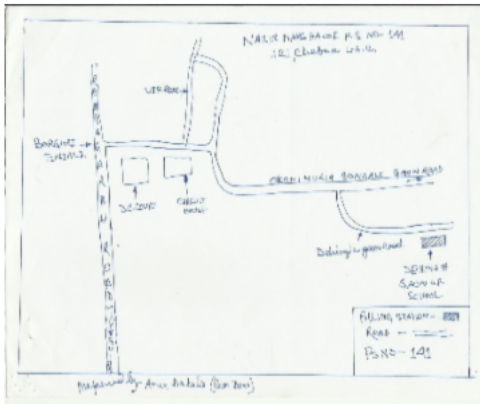

Nazri Naksha