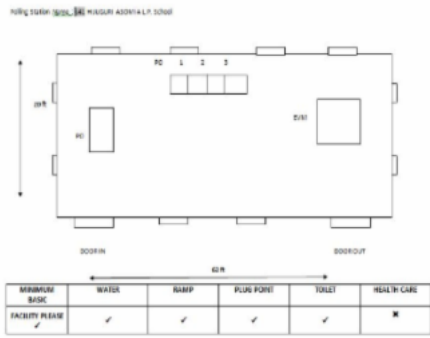

নিৰ্বাচক পঞ্জীয়ন বিষয়াৰ স্বাক্ষৰ

Nazri Naksha

Google Map View

Polling Station Building Front View

ভোটগ্ৰন্থন কেন্দ্ৰৰ সন্মুখৰ দৃশ্য

Cad View

Key MAP View

1 নাম : অমৃত কোঁৱৰ পিতাৰ নাম: মানিক কোঁৱৰ ঘৰ নং : 1 বয়স : 59 লিঙ্গ : পুৰুষ	SEW0040444 ফটো উপলব্ধ	2 নাম : সবিতা দত্ত কোঁৱৰ স্বামীৰ নাম: অমৃত কোঁৱৰ ঘৰ নং : 1 বয়স : 45 লিঙ্গ : মহিলা	SEW0040550 ফটো উপলব্ধ	3 নাম : বিচীৰাজ শ্যাম পিতাৰ নাম: ভবেন শ্যাম ঘৰ নং : 1 বয়স : 37 লিঙ্গ : পুৰুষ	JXP0431874 ফটো উপলব্ধ
4 নাম : তনয়া ৰাজকুমাৰ পিতাৰ নাম: অমৃত কোঁৱৰ ঘৰ নং : 1 বয়স : 20 লিঙ্গ : মহিলা	SEW0040584 ফটো উপলব্ধ	R 5 নাম : পৰিস্বাতা ফুকন স্বামীৰ নাম: মিঠুন দাস ঘৰ নং : 5 বয়স : 35 লিঙ্গ : মহিলা	CLC3837454 ফটো উপলব্ধ	6 নাম : ঋষিকেশ পৰাশৰ পিতাৰ নাম: জিতেন্দ্ৰ সিং ঘৰ নং : 1 বয়স : 26 লিঙ্গ : পুৰুষ	JXP0257022 ফটো উপলব্ধ
7 নাম : সুমিত দে পিতাৰ নাম: শ্যামল ৰঞ্জন দে ঘৰ নং : 48 বয়স : 21 লিঙ্গ : পুৰুষ	SEW0112854 ফটো উপলব্ধ	8 নাম : উজ্জয়িনী চৌধুৰী পিতাৰ নাম: উজ্জল চৌধুৰী ঘৰ নং : 48 বয়স : 19 লিঙ্গ : মহিলা	SEW0118562 ফটো উপলব্ধ	9 নাম : কুসুম ডেকা স্বামীৰ নাম: ধনেশ্বৰ ডেকা ঘৰ নং : 49 বয়স : 58 লিঙ্গ : মহিলা	SEW0113548 ফটো উপলব্ধ
10 নাম : গীতিকা ডেকা স্বামীৰ নাম: ৰাজু ডেকা ঘৰ নং : 49 বয়স : 46 লিঙ্গ : মহিলা	SEW0113589 ফটো উপলব্ধ	11 নাম : ৰাজেশ্বৰী ভট্টাচাৰ্যী পিতাৰ নাম: ৰাজেশ ভট্টাচাৰ্যী ঘৰ নং : 49 বয়স : 21 লিঙ্গ : মহিলা	SEW0109363 ফটো উপলব্ধ	12 নাম : শ্ৰুতি ভট্টাচাৰ্যী পিতাৰ নাম: সঞ্জীৱ ভট্টাচাৰ্যী ঘৰ নং : 49 বয়স : 19 লিঙ্গ : মহিলা	SEW0109462 ফটো উপলব্ধ
13 নাম : জানু কুৰ্মী পিতাৰ নাম: প্ৰবীন কুৰ্মী ঘৰ নং : 53 বয়স : 19 লিঙ্গ : পুৰুষ	SEW0115691 ফটো উপলব্ধ	14 নাম : আকাশ মহাজন পিতাৰ নাম: ৰতন মহাজন ঘৰ নং : 54 বয়স : 20 লিঙ্গ : পুৰুষ	SEW0112771 ফটো উপলব্ধ	15 নাম : ৰোহিত শীল পিতাৰ নাম: অমিত কুমাৰ শীল ঘৰ নং : 63 বয়স : 19 লিঙ্গ : পুৰুষ	SEW0116707 ফটো উপলব্ধ
16 নাম : বিবেক দুচাদ পিতাৰ নাম: ৰাজ কুমাৰ দুচাদ ঘৰ নং : 65 বয়স : 19 লিঙ্গ : পুৰুষ	SEW0116780 ফটো উপলব্ধ	17 নাম : সোমা পাল পিতাৰ নাম: দীপক পাল ঘৰ নং : 65 বয়স : 19 লিঙ্গ : মহিলা	SEW0116848 ফটো উপলব্ধ	18 নাম : সীমা মুণ্ডা চৰকাৰ স্বামীৰ নাম: বিশাল চৰকাৰ ঘৰ নং : 76 বয়স : 38 লিঙ্গ : মহিলা	SEW0111955 ফটো উপলব্ধ
19 নাম : বিশাল চৰকাৰ পিতাৰ নাম: মনোৰঞ্জন চৰকাৰ ঘৰ নং : 76 বয়স : 34 লিঙ্গ : পুৰুষ	SEW0111880 ফটো উপলব্ধ	20 নাম : বনু ৰানি দেব স্বামীৰ নাম: প্ৰমেশ চন্দ্ৰ দেব ঘৰ নং : ৮২ বয়স : 72 লিঙ্গ : মহিলা	JXP0343459 ফটো উপলব্ধ	21 নাম : প্ৰণৱ চন্দ্ৰ দেব পিতাৰ নাম: প্ৰমেশ চন্দ্ৰ দেব ঘৰ নং : ৮২ বয়স : 51 লিঙ্গ : পুৰুষ	JXP0343160 ফটো উপলব্ধ
22 নাম : প্ৰটোশ দেব মাতৃৰ নাম: বনু ৰানি দেব ঘৰ নং : ৮২ বয়স : 46 লিঙ্গ : পুৰুষ	JXP0498931 ফটো উপলব্ধ	# 23 নাম : মীৰ্শ্ব দাস সৰকাৰ স্বামীৰ নাম: মিঠু চৰকাৰ ঘৰ নং : 87 বয়স : 32 লিঙ্গ : মহিলা	SEW0111898 ফটো উপলব্ধ	24 নাম : তানিয়া চৰকাৰ পিতাৰ নাম: নীলকমল চৰকাৰ ঘৰ নং : 87 বয়স : 19 লিঙ্গ : মহিলা	SEW0109546 ফটো উপলব্ধ
25 নাম : ৰোমিলা হাজৰিকা স্বামীৰ নাম: প্ৰদীপ কুমাৰ ফুকন ঘৰ নং : 102 বয়স : 64 লিঙ্গ : মহিলা	SEW0061291 ফটো উপলব্ধ	26 নাম : মানিক চন্দ্ৰ সোনোৱাল পিতাৰ নাম: স্বৰ্গীয় ভুবন চন্দ্ৰ সোনোৱাল ঘৰ নং : 102 বয়স : 61 লিঙ্গ : পুৰুষ	SEW0061341 ফটো উপলব্ধ	27 নাম : মনিদীপা চেতিয়া সোনোৱাল স্বামীৰ নাম: মানিক চন্দ্ৰ সোনোৱাল ঘৰ নং : 102 বয়স : 59 লিঙ্গ : মহিলা	SEW0061168 ফটো উপলব্ধ
28 নাম : কল্যাণী ৰাম স্বামীৰ নাম: ৰাজেশ ৰাম ঘৰ নং : 102 বয়স : 36 লিঙ্গ : মহিলা	SEW0110973 ফটো উপলব্ধ	29 নাম : ময়ূৰাক্ষী সোনোৱাল পিতাৰ নাম: মানিক চন্দ্ৰ সোনোৱাল ঘৰ নং : 102 বয়স : 25 লিঙ্গ : মহিলা	SEW0061358 ফটো উপলব্ধ	30 নাম : দ্বিজেন গগৈ পিতাৰ নাম: হেমকান্ত গগৈ ঘৰ নং : ১০৩ বয়স : 76 লিঙ্গ : পুৰুষ	JXP1927691 ফটো উপলব্ধ