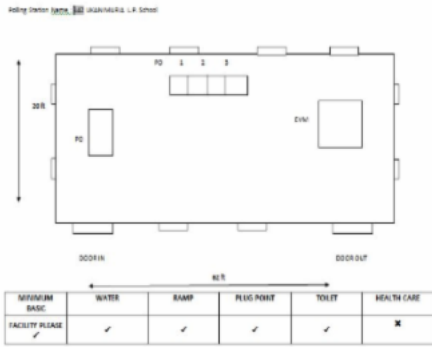

Nazri Naksha

Google Map View

Polling Station Building Front View

ভোটগ্ৰহন কেন্দ্ৰৰ সন্মুখৰ দৃশ্য

Cad View

Key MAP View