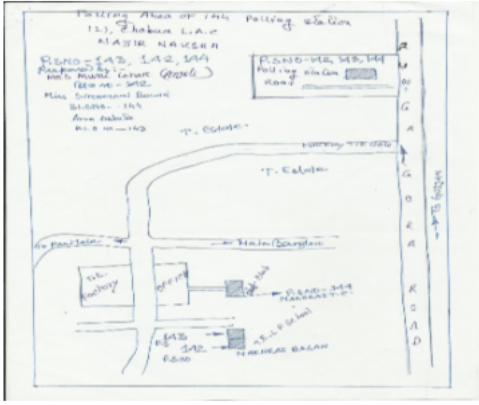

Nazri Naksha