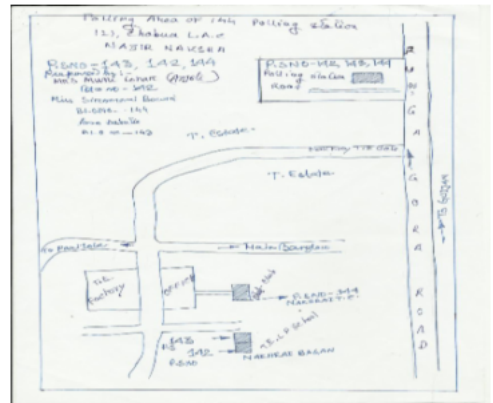

Key MAP View