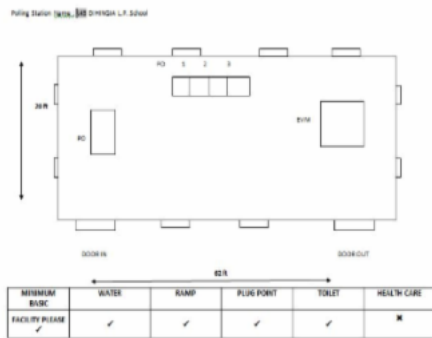

নিৰ্বাচক পঞ্জীয়ন বিষয়াৰ স্বাক্ষৰ

Nazri Naksha

Google Map View

Polling Station Building Front View

FRONT ELEVATION

ভোটগ্ৰহন কেন্দ্ৰৰ সন্মুখৰ দৃশ্য

Cad View

Key MAP View