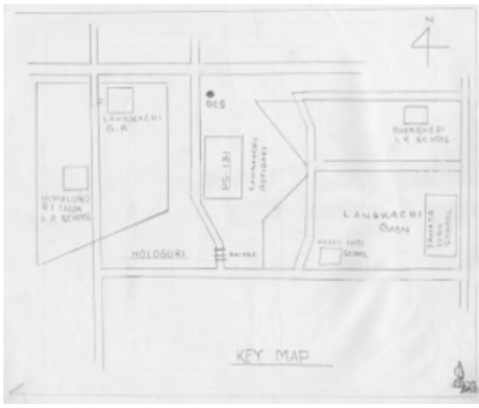

Nazri Naksha