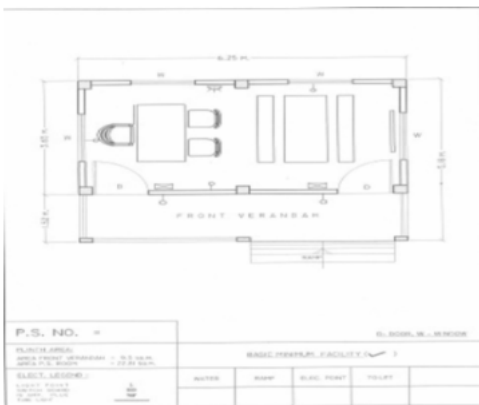

নিৰ্বাচক পঞ্জীয়ন বিষয়াৰ স্বাক্ষৰ

Nazri Naksha

Google Map View

Polling Station Building Front View

ভোটগ্ৰহন কেন্দ্ৰৰ সন্মুখৰ দৃশ্য

Cad View

Key MAP View

|   |                          |  |                          |   |                          |
|---|--------------------------|--|--------------------------|---|--------------------------|
| # 1<br>নাম : জয়ন্ত বৰুৱা<br>পিতাৰ নাম: কুশল বৰুৱা<br>ঘৰ নং : 127<br>বয়স : 37 লিঙ্গ : পুৰুষ    | CZH1727113<br>ফটো উপলব্ধ | 2<br>নাম : তকীপ্ৰভা চেতিয়া<br>স্বামীৰ নাম: পূনা<br>ঘৰ নং : 1<br>বয়স : 79 লিঙ্গ : মহিলা                   | CZH1394565<br>ফটো উপলব্ধ | 3<br>নাম : আৰতি চেতিয়া<br>পিতাৰ নাম: পূনা<br>ঘৰ নং : 1<br>বয়স : 49 লিঙ্গ : মহিলা                                | CZH1394576<br>ফটো উপলব্ধ |
| 4<br>নাম : বিচিত্ৰা চেতিয়া<br>পিতাৰ নাম: পূনা<br>ঘৰ নং : 1<br>বয়স : 47 লিঙ্গ : মহিলা          | CZH1394587<br>ফটো উপলব্ধ | 5<br>নাম : বিপুল চেতিয়া<br>পিতাৰ নাম: পূনা<br>ঘৰ নং : 1<br>বয়স : 44 লিঙ্গ : পুৰুষ                        | CZH1394598<br>ফটো উপলব্ধ | S 6<br>নাম : গিতাঞ্জলী চেতিয়া<br>পিতাৰ নাম: পূনা<br>ঘৰ নং : 1<br>বয়স : 41 লিঙ্গ : মহিলা                         | CZH1394623<br>ফটো উপলব্ধ |
| 7<br>নাম : জ্যোতা চেতিয়া<br>স্বামীৰ নাম: বিপুল<br>ঘৰ নং : 1<br>বয়স : 40 লিঙ্গ : মহিলা         | CZH1394601<br>ফটো উপলব্ধ | 8<br>নাম : দেৱজিত চেতিয়া<br>পিতাৰ নাম: বত্ৰকান্ত চেতিয়া<br>ঘৰ নং : 1<br>বয়স : 29 লিঙ্গ : পুৰুষ          | CZH0205054<br>ফটো উপলব্ধ | S 9<br>নাম : সোণপাহী চেতিয়া<br>পিতাৰ নাম: বিপুল চেতিয়া<br>ঘৰ নং : 1<br>বয়স : 27 লিঙ্গ : মহিলা                  | CZH0233890<br>ফটো উপলব্ধ |
| 10<br>নাম : লোনা চেতিয়া<br>পিতাৰ নাম: বিপুল চেতিয়া<br>ঘৰ নং : 1<br>বয়স : 25 লিঙ্গ : মহিলা    | CZH0459966<br>ফটো উপলব্ধ | 11<br>নাম : লখিমী চেতিয়া<br>স্বামীৰ নাম: বত্ৰা<br>ঘৰ নং : 1<br>বয়স : 49 লিঙ্গ : মহিলা                    | CZH1394656<br>ফটো উপলব্ধ | 12<br>নাম : লিলা কান্ত চেতিয়া<br>পিতাৰ নাম: বত্ৰধৰ চেতিয়া<br>ঘৰ নং : 1<br>বয়স : 33 লিঙ্গ : পুৰুষ               | CZH1726869<br>ফটো উপলব্ধ |
| 13<br>নাম : উষা ৰাণী চেতিয়া<br>পিতাৰ নাম: বত্ৰ চেতিয়া<br>ঘৰ নং : 2<br>বয়স : 26 লিঙ্গ : মহিলা | CZH0557991<br>ফটো উপলব্ধ | 14<br>নাম : মাধুৰী বড়া চেতিয়া<br>স্বামীৰ নাম: লিলা কান্ত চেতিয়া<br>ঘৰ নং : 2<br>বয়স : 26 লিঙ্গ : মহিলা | CZH0557975<br>ফটো উপলব্ধ | 15<br>নাম : দ্ৰুনাচাৰ্য চেতিয়া<br>পিতাৰ নাম: বত্ৰ চেতিয়া<br>ঘৰ নং : 2<br>বয়স : 24 লিঙ্গ : পুৰুষ                | CZH0558015<br>ফটো উপলব্ধ |
| # 16<br>নাম : দীপশিখা গগৈ<br>পিতাৰ নাম: কেশৱ গগৈ<br>ঘৰ নং : 80<br>বয়স : 22 লিঙ্গ : মহিলা       | CZH1808427<br>ফটো উপলব্ধ | 17<br>নাম : দুল বণিয়া<br>স্বামীৰ নাম: পুতুল<br>ঘৰ নং : 8<br>বয়স : 54 লিঙ্গ : মহিলা                       | CZH1394678<br>ফটো উপলব্ধ | E 18<br>নাম : চেনিৰাম বশিষ্ঠা<br>পিতাৰ নাম: চুনিলাল<br>ঘৰ নং : 8<br>বয়স : 54 লিঙ্গ : পুৰুষ                       | CZH1394689<br>ফটো উপলব্ধ |
| 19<br>নাম : গনেশ বণিয়া<br>পিতাৰ নাম: চুনিলাল<br>ঘৰ নং : 8<br>বয়স : 47 লিঙ্গ : পুৰুষ           | CZH1394690<br>ফটো উপলব্ধ | 20<br>নাম : কিতকিত বণিয়া<br>পিতাৰ নাম: পুতুল<br>ঘৰ নং : 8<br>বয়স : 40 লিঙ্গ : পুৰুষ                      | CZH1394725<br>ফটো উপলব্ধ | 21<br>নাম : অঞ্জলি বনিয়া<br>স্বামীৰ নাম: গনেশ বনিয়া<br>ঘৰ নং : 4<br>বয়স : 30 লিঙ্গ : মহিলা                     | CZH0344861<br>ফটো উপলব্ধ |
| 22<br>নাম : মোহন বৰুৱা<br>পিতাৰ নাম: ডিম্বেধৰ বৰুৱা<br>ঘৰ নং : 5<br>বয়স : 54 লিঙ্গ : পুৰুষ     | CZH1394770<br>ফটো উপলব্ধ | 23<br>নাম : বৰ্ণালী বৰুৱা<br>স্বামীৰ নাম: মোহন<br>ঘৰ নং : 5<br>বয়স : 45 লিঙ্গ : মহিলা                     | CZH1394781<br>ফটো উপলব্ধ | 24<br>নাম : হাচনা বৰুৱা<br>স্বামীৰ নাম: মিচল বৰুৱা<br>ঘৰ নং : 5<br>বয়স : 44 লিঙ্গ : মহিলা                        | CZH0127688<br>ফটো উপলব্ধ |
| 25<br>নাম : মিচল বৰুৱা<br>পিতাৰ নাম: ডিম্বেধৰ<br>ঘৰ নং : 5<br>বয়স : 40 লিঙ্গ : পুৰুষ           | CZH1394792<br>ফটো উপলব্ধ | 26<br>নাম : দুৰ্গা বৰুৱা<br>পিতাৰ নাম: মোহন বড়ুয়া<br>ঘৰ নং : 5<br>বয়স : 26 লিঙ্গ : পুৰুষ                | CZH0503359<br>ফটো উপলব্ধ | # 27<br>নাম : ৰিচামণি বৰুৱা<br>পিতাৰ নাম: মোহন বৰুৱা<br>ঘৰ নং : 5<br>বয়স : 21 লিঙ্গ : মহিলা                      | CZH1771310<br>ফটো উপলব্ধ |
| R 28<br>নাম : কমল গগৈ<br>পিতাৰ নাম: উমা কান্ত গগৈ<br>ঘৰ নং : 8<br>বয়স : 42 লিঙ্গ : পুৰুষ       | CZH1122282<br>ফটো উপলব্ধ | 29<br>নাম : লখেশ্বৰী মাহিলি<br>স্বামীৰ নাম: মনোজ<br>ঘৰ নং : 9<br>বয়স : 59 লিঙ্গ : মহিলা                   | CZH1394883<br>ফটো উপলব্ধ | 30<br>নাম : কম্পনা চেতিয়া বুঢ়াগোঁহাই<br>স্বামীৰ নাম: প্ৰবিন বুঢ়াগোঁহাই<br>ঘৰ নং : 9<br>বয়স : 50 লিঙ্গ : মহিলা | CZH1806199<br>ফটো উপলব্ধ |