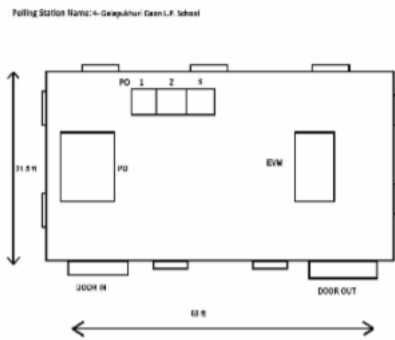

নিৰ্বাচক পঞ্জীয়ন বিষয়াৰ স্বাক্ষৰ

Nazri Naksha

Google Map View

Polling Station Building Front View

ভোটগ্ৰহন কেন্দ্ৰৰ সন্মুখৰ দৃশ্য

Cad View

Key MAP View

1 নাম : জয়শ্ৰী গৌঁহাই পিতাৰ নাম: দিব্য গৌঁহাই ঘৰ নং : 07 বয়স : 28 লিঙ্গ : মহিলা	SEW0132605 ফটো উপলব্ধ	2 নাম : বমেন বৰাইক পিতাৰ নাম: মনোৰাম বৰাইক ঘৰ নং : 10৯ বয়স : 46 লিঙ্গ : পুৰুষ	HGC7939788 ফটো উপলব্ধ	3 নাম : লিপিকা বৰাইক স্বামীৰ নাম: বমেন বৰাইক ঘৰ নং : 10৯ বয়স : 41 লিঙ্গ : মহিলা	HGC7939799 ফটো উপলব্ধ
4 নাম : দিয়া বৰাইক পিতাৰ নাম: বমেন বৰাইক ঘৰ নং : 10৯ বয়স : 20 লিঙ্গ : মহিলা	SEW0139766 ফটো উপলব্ধ	5 নাম : জোনালী গৌঁহাই স্বামীৰ নাম: কবুনা শইকীয়া ঘৰ নং : 110 বয়স : 38 লিঙ্গ : মহিলা	CZH0279216 ফটো উপলব্ধ	6 নাম : নৰত্তম দত্ত পিতাৰ নাম: খগেশ্বৰ দত্ত ঘৰ নং : 111 বয়স : 47 লিঙ্গ : পুৰুষ	JXP1674573 ফটো উপলব্ধ
7 নাম : ববিতা দত্ত পিতাৰ নাম: টুপীধৰ দত্ত ঘৰ নং : 111 বয়স : 44 লিঙ্গ : মহিলা	JXP1674562 ফটো উপলব্ধ	8 নাম : বিতোপন দত্ত মাতৃৰ নাম: ববিতা দত্ত ঘৰ নং : 111 বয়স : 21 লিঙ্গ : পুৰুষ	SEW0043935 ফটো উপলব্ধ	9 নাম : বিকাশ দাস মাতৃৰ নাম: ফুলচন্দ দাস দাস ঘৰ নং : 111 বয়স : 25 লিঙ্গ : পুৰুষ	SEW0006130 ফটো উপলব্ধ
10 নাম : শাজি বালিয়াপৰমপিল পিতাৰ নাম: ম্যাথিউ ঘৰ নং : 113 বয়স : 67 লিঙ্গ : পুৰুষ	IAD0403584 ফটো উপলব্ধ	11 নাম : থিয়োফিলাস গানলাৰী পিতাৰ নাম: অত্ৰাম গানলাৰী ঘৰ নং : 118 বয়স : 76 লিঙ্গ : পুৰুষ	SEW0027441 ফটো উপলব্ধ	12 নাম : ৰূপা শৰ্মা স্বামীৰ নাম: উদীপ শৰ্মা ঘৰ নং : 11৫ বয়স : 63 লিঙ্গ : মহিলা	JXP1680144 ফটো উপলব্ধ
13 নাম : লাটপন শৰ্মা পিতাৰ নাম: বিপুল শৰ্মা ঘৰ নং : 11৫ বয়স : 51 লিঙ্গ : পুৰুষ	JXP1680177 ফটো উপলব্ধ	14 নাম : মনু গগৈ পিতাৰ নাম: যোগেন গগৈ ঘৰ নং : 11৫ বয়স : 48 লিঙ্গ : পুৰুষ	JXP1680199 ফটো উপলব্ধ	15 নাম : মামনি শৰ্মা স্বামীৰ নাম: লাটপন শৰ্মা ঘৰ নং : 11৫ বয়স : 44 লিঙ্গ : মহিলা	JXP1680188 ফটো উপলব্ধ
16 নাম : প্ৰয়াগ দৰ্শন কাশ্যপ পিতাৰ নাম: উদীপ শৰ্মা ঘৰ নং : 11৫ বয়স : 40 লিঙ্গ : পুৰুষ	JXP1680155 ফটো উপলব্ধ	17 নাম : পাঞ্চলী দেৱী পিতাৰ নাম: উদীপ শৰ্মা ঘৰ নং : 11৫ বয়স : 38 লিঙ্গ : মহিলা	JXP1680166 ফটো উপলব্ধ	18 নাম : বৃধিন পাঠক পিতাৰ নাম: বদন পাঠক ঘৰ নং : 116 বয়স : 72 লিঙ্গ : পুৰুষ	JXP1680213 ফটো উপলব্ধ
19 নাম : বিজু পাঠক স্বামীৰ নাম: জীতেন পাঠক ঘৰ নং : 116 বয়স : 67 লিঙ্গ : মহিলা	JXP1680202 ফটো উপলব্ধ	20 নাম : ৰথিন পাঠক পিতাৰ নাম: বদন পাঠক ঘৰ নং : 116 বয়স : 67 লিঙ্গ : পুৰুষ	JXP1680235 ফটো উপলব্ধ	21 নাম : ৰূপা পাঠক স্বামীৰ নাম: বৃধিন পাঠক ঘৰ নং : 116 বয়স : 65 লিঙ্গ : মহিলা	JXP1680224 ফটো উপলব্ধ
22 নাম : ৰূপনন্দন পাঠক পিতাৰ নাম: বৃধিন চন্দ্ৰ পাঠক ঘৰ নং : 116 বয়স : 35 লিঙ্গ : পুৰুষ	JXP1680257 ফটো উপলব্ধ	23 নাম : নিশিকঙ্কনা পাঠক মাতৃৰ নাম: বিজু পাঠক ঘৰ নং : 116 বয়স : 33 লিঙ্গ : মহিলা	JXP1680268 ফটো উপলব্ধ	24 নাম : ৰাজীৱ শৰ্মা পিতাৰ নাম: কমলা শৰ্মা ঘৰ নং : 119 বয়স : 62 লিঙ্গ : পুৰুষ	JXP1680279 ফটো উপলব্ধ
25 নাম : পল্লৱী শৰ্মা স্বামীৰ নাম: ৰাজীৱ শৰ্মা ঘৰ নং : 119 বয়স : 55 লিঙ্গ : মহিলা	JXP1680280 ফটো উপলব্ধ	26 নাম : কস্তুৰী কাশ্যপ পিতাৰ নাম: ৰাজীৱ শৰ্মা ঘৰ নং : 119 বয়স : 32 লিঙ্গ : মহিলা	JXP1937093 ফটো উপলব্ধ	27 নাম : বেদাশ্ৰী কাশ্যপ পিতাৰ নাম: ৰাজীৱ শৰ্মা ঘৰ নং : 119 বয়স : 27 লিঙ্গ : মহিলা	JXP0479865 ফটো উপলব্ধ
28 নাম : বেদাৰ্জ কাশ্যপ পিতাৰ নাম: ৰাজীৱ শৰ্মা ঘৰ নং : 119 বয়স : 27 লিঙ্গ : পুৰুষ	JXP0479824 ফটো উপলব্ধ	29 নাম : পৰশমনী শৰ্মা পিতাৰ নাম: যোগেন শৰ্মা ঘৰ নং : 119ক বয়স : 56 লিঙ্গ : পুৰুষ	JXP1680315 ফটো উপলব্ধ	30 নাম : মিত্তী শৰ্মা স্বামীৰ নাম: পৰশমনী শৰ্মা ঘৰ নং : 119ক বয়স : 46 লিঙ্গ : মহিলা	JXP1680326 ফটো উপলব্ধ