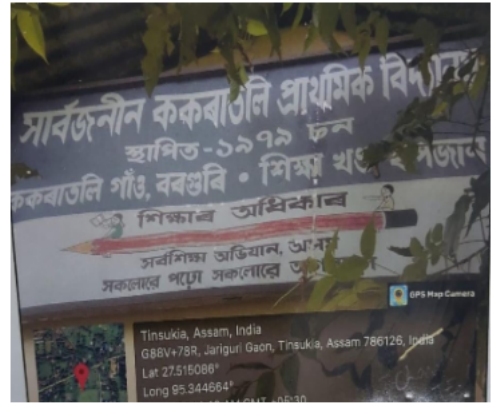

নিৰ্বাচক পঞ্জীয়ন বিষয়াৰ স্বাক্ষৰ

Nazri Naksha

Google Map View

Polling Station Building Front View

ভোটগ্ৰহন কেন্দ্ৰৰ সন্মুখৰ দৃশ্য

Cad View

Key MAP View

1 নাম : জয়শ্ৰী গৌঁহাই পিতাৰ নাম: দিব্য গৌঁহাই ঘৰ নং : 07 বয়স : 28 লিঙ্গ : মহিলা	SEW0132605 ফটো উপলব্ধ	2 নাম : বমেন বৰাইক পিতাৰ নাম: মনোৰাম বৰাইক ঘৰ নং : 10৯ বয়স : 46 লিঙ্গ : পুৰুষ	HGC7939788 ফটো উপলব্ধ	3 নাম : লিপিকা বৰাইক স্বামীৰ নাম: বমেন বৰাইক ঘৰ নং : 10৯ বয়স : 41 লিঙ্গ : মহিলা	HGC7939799 ফটো উপলব্ধ
4 নাম : দিয়া বৰাইক পিতাৰ নাম: বমেন বৰাইক ঘৰ নং : 10৯ বয়স : 20 লিঙ্গ : মহিলা	SEW0139766 ফটো উপলব্ধ	5 নাম : জোনালী গৌঁহাই স্বামীৰ নাম: কবুনা শইকীয়া ঘৰ নং : 110 বয়স : 38 লিঙ্গ : মহিলা	CZH0279216 ফটো উপলব্ধ	6 নাম : নৰত্তম দত্ত পিতাৰ নাম: খগেশ্বৰ দত্ত ঘৰ নং : 111 বয়স : 47 লিঙ্গ : পুৰুষ	JXP1674573 ফটো উপলব্ধ
7 নাম : ববিতা দত্ত পিতাৰ নাম: টুপীধৰ দত্ত ঘৰ নং : 111 বয়স : 44 লিঙ্গ : মহিলা	JXP1674562 ফটো উপলব্ধ	8 নাম : বিতোপন দত্ত মাতৃৰ নাম: ববিতা দত্ত ঘৰ নং : 111 বয়স : 21 লিঙ্গ : পুৰুষ	SEW0043935 ফটো উপলব্ধ	9 নাম : বিকাশ দাস মাতৃৰ নাম: ফুলচন্দ দাস দাস ঘৰ নং : 111 বয়স : 25 লিঙ্গ : পুৰুষ	SEW0006130 ফটো উপলব্ধ
10 নাম : শাজি বালিয়াপৰমপিল পিতাৰ নাম: ম্যাথিউ ঘৰ নং : 113 বয়স : 67 লিঙ্গ : পুৰুষ	IAD0403584 ফটো উপলব্ধ	11 নাম : থিয়োফিলাস গানলাৰী পিতাৰ নাম: অত্ৰাম গানলাৰী ঘৰ নং : 118 বয়স : 76 লিঙ্গ : পুৰুষ	SEW0027441 ফটো উপলব্ধ	12 নাম : ৰূপা শৰ্মা স্বামীৰ নাম: উদীপ শৰ্মা ঘৰ নং : 11৫ বয়স : 63 লিঙ্গ : মহিলা	JXP1680144 ফটো উপলব্ধ
13 নাম : লাটপন শৰ্মা পিতাৰ নাম: বিপুল শৰ্মা ঘৰ নং : 11৫ বয়স : 51 লিঙ্গ : পুৰুষ	JXP1680177 ফটো উপলব্ধ	14 নাম : মনু গগৈ পিতাৰ নাম: যোগেন গগৈ ঘৰ নং : 11৫ বয়স : 48 লিঙ্গ : পুৰুষ	JXP1680199 ফটো উপলব্ধ	15 নাম : মামনি শৰ্মা স্বামীৰ নাম: লাটপন শৰ্মা ঘৰ নং : 11৫ বয়স : 44 লিঙ্গ : মহিলা	JXP1680188 ফটো উপলব্ধ
16 নাম : প্ৰয়াগ দৰ্শন কাশ্যপ পিতাৰ নাম: উদীপ শৰ্মা ঘৰ নং : 11৫ বয়স : 40 লিঙ্গ : পুৰুষ	JXP1680155 ফটো উপলব্ধ	17 নাম : পাঞ্চলী দেৱী পিতাৰ নাম: উদীপ শৰ্মা ঘৰ নং : 11৫ বয়স : 38 লিঙ্গ : মহিলা	JXP1680166 ফটো উপলব্ধ	18 নাম : বৃধিন পাঠক পিতাৰ নাম: বদন পাঠক ঘৰ নং : 116 বয়স : 72 লিঙ্গ : পুৰুষ	JXP1680213 ফটো উপলব্ধ
19 নাম : বিজু পাঠক স্বামীৰ নাম: জীতেন পাঠক ঘৰ নং : 116 বয়স : 67 লিঙ্গ : মহিলা	JXP1680202 ফটো উপলব্ধ	20 নাম : ৰথিন পাঠক পিতাৰ নাম: বদন পাঠক ঘৰ নং : 116 বয়স : 67 লিঙ্গ : পুৰুষ	JXP1680235 ফটো উপলব্ধ	21 নাম : ৰূপা পাঠক স্বামীৰ নাম: বৃধিন পাঠক ঘৰ নং : 116 বয়স : 65 লিঙ্গ : মহিলা	JXP1680224 ফটো উপলব্ধ
22 নাম : ৰূপনন্দন পাঠক পিতাৰ নাম: বৃধিন চন্দ্ৰ পাঠক ঘৰ নং : 116 বয়স : 35 লিঙ্গ : পুৰুষ	JXP1680257 ফটো উপলব্ধ	23 নাম : নিশিকঙ্কনা পাঠক মাতৃৰ নাম: বিজু পাঠক ঘৰ নং : 116 বয়স : 33 লিঙ্গ : মহিলা	JXP1680268 ফটো উপলব্ধ	24 নাম : ৰাজীৱ শৰ্মা পিতাৰ নাম: কমলা শৰ্মা ঘৰ নং : 119 বয়স : 62 লিঙ্গ : পুৰুষ	JXP1680279 ফটো উপলব্ধ
25 নাম : পল্লৱী শৰ্মা স্বামীৰ নাম: ৰাজীৱ শৰ্মা ঘৰ নং : 119 বয়স : 55 লিঙ্গ : মহিলা	JXP1680280 ফটো উপলব্ধ	26 নাম : কস্তুৰী কাশ্যপ পিতাৰ নাম: ৰাজীৱ শৰ্মা ঘৰ নং : 119 বয়স : 32 লিঙ্গ : মহিলা	JXP1937093 ফটো উপলব্ধ	27 নাম : বেদাশ্ৰী কাশ্যপ পিতাৰ নাম: ৰাজীৱ শৰ্মা ঘৰ নং : 119 বয়স : 27 লিঙ্গ : মহিলা	JXP0479865 ফটো উপলব্ধ
28 নাম : বেদাৰ্জ কাশ্যপ পিতাৰ নাম: ৰাজীৱ শৰ্মা ঘৰ নং : 119 বয়স : 27 লিঙ্গ : পুৰুষ	JXP0479824 ফটো উপলব্ধ	29 নাম : পৰশমনী শৰ্মা পিতাৰ নাম: যোগেন শৰ্মা ঘৰ নং : 119ক বয়স : 56 লিঙ্গ : পুৰুষ	JXP1680315 ফটো উপলব্ধ	30 নাম : মিত্তী শৰ্মা স্বামীৰ নাম: পৰশমনী শৰ্মা ঘৰ নং : 119ক বয়স : 46 লিঙ্গ : মহিলা	JXP1680326 ফটো উপলব্ধ