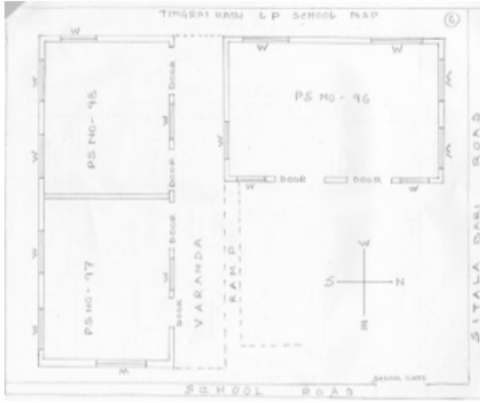

Nazri Naksha