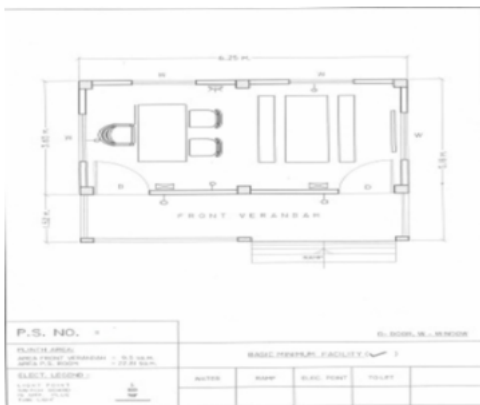

নিৰ্বাচক পঞ্জীয়ন বিষয়াৰ স্বাক্ষৰ

Nazri Naksha

Google Map View

Polling Station Building Front View

ভোটগ্রহন কেন্দ্ৰৰ সন্মুখৰ দৃশ্য

Cad View

Key MAP View

1 নাম : সঞ্জীৱ ভৌমিক পিতাৰ নাম: শিবু প্ৰচাদ ভৌমিক ঘৰ নং : 01 বয়স : 58 লিঙ্গ : পুৰুষ	CZH1805019 ফটো উপলব্ধ	2 নাম : কমলা শংকৰ যাদৱ পিতাৰ নাম: বলৰাম যাদৱ ঘৰ নং : 5 বয়স : 58 লিঙ্গ : পুৰুষ	CZH0573238 ফটো উপলব্ধ	3 নাম : বেলী দে পিতাৰ নাম: উষা ভৌমিক ঘৰ নং : 16 বয়স : 48 লিঙ্গ : মহিলা	CZH1362136 ফটো উপলব্ধ
4 নাম : শান্তনা খাৰিয়া পিতাৰ নাম: কুনো খাৰিয়া ঘৰ নং : 25 বয়স : 23 লিঙ্গ : পুৰুষ	CZH1798107 ফটো উপলব্ধ	5 নাম : শিবম দেৱ মাতৃৰ নাম: বিপুল দেৱ ঘৰ নং : 25 বয়স : 20 লিঙ্গ : পুৰুষ	SEW0039990 ফটো উপলব্ধ	# 6 নাম : নিৰজ কুমাৰ ঠাকুৰ পিতাৰ নাম: অৰুন ঠাকুৰ ঘৰ নং : 1892 গ বয়স : 23 লিঙ্গ : পুৰুষ	CZH1804657 ফটো উপলব্ধ
# 7 নাম : ধ্ৰুব ৰায় পিতাৰ নাম: দিপক ৰায় ঘৰ নং : ৫৪৯ বয়স : 21 লিঙ্গ : পুৰুষ	SEW0024232 ফটো উপলব্ধ	# 8 নাম : কৌশ্ৰভ মহন্ত পিতাৰ নাম: মনু মহন্ত ঘৰ নং : ৫৮৮ ক বয়স : 24 লিঙ্গ : পুৰুষ	CZH1204916 ফটো উপলব্ধ	# 9 নাম : প্ৰভা দাশ বোস স্বামীৰ নাম: অনিমেশ বোস ঘৰ নং : ৪৫৮ বয়স : 35 লিঙ্গ : মহিলা	CZH1504364 ফটো উপলব্ধ
# 10 নাম : শুভ্ৰজীৎ চক্ৰৱৰ্তী পিতাৰ নাম: সুৰজিৎ চক্ৰৱৰ্তী ঘৰ নং : ৬০৬ ক বয়স : 28 লিঙ্গ : পুৰুষ	CZH0565481 ফটো উপলব্ধ	# 11 নাম : শ্যাম পুৰকায়স্থ পিতাৰ নাম: কিশোৰ পুৰকায়স্থ ঘৰ নং : ৫৯৮ বয়স : 23 লিঙ্গ : পুৰুষ	CZH1196401 ফটো উপলব্ধ	12 নাম : প্ৰিতী দে চক্ৰৱৰ্তী স্বামীৰ নাম: বাবলু চক্ৰৱৰ্তী ঘৰ নং : 104 বয়স : 29 লিঙ্গ : মহিলা	CZH0122283 ফটো উপলব্ধ
13 নাম : আৰতী সেন দাস স্বামীৰ নাম: পাপু দাস ঘৰ নং : 108 বয়স : 40 লিঙ্গ : মহিলা	SEW0068130 ফটো উপলব্ধ	14 নাম : বীনা চৰকাৰ স্বামীৰ নাম: দলাল চৰকাৰ ঘৰ নং : 123 বয়স : 61 লিঙ্গ : মহিলা	CRX7745019 ফটো উপলব্ধ	15 নাম : অঞ্জালী কৰ স্বামীৰ নাম: ৰণজিৎ কৰ ঘৰ নং : 140 বয়স : 63 লিঙ্গ : মহিলা	CZH0564385 ফটো উপলব্ধ
16 নাম : বাপন কৰ পিতাৰ নাম: ৰণজিৎ কৰ ঘৰ নং : 140 বয়স : 42 লিঙ্গ : পুৰুষ	CZH0560466 ফটো উপলব্ধ	17 নাম : পাপন কৰ পিতাৰ নাম: ৰণজিৎ কৰ ঘৰ নং : 140 বয়স : 37 লিঙ্গ : পুৰুষ	CZH0561621 ফটো উপলব্ধ	18 নাম : শিখা ৰানী দাস কৰ স্বামীৰ নাম: বাপন কৰ ঘৰ নং : 140 বয়স : 35 লিঙ্গ : মহিলা	SEW0110585 ফটো উপলব্ধ
19 নাম : মায়া নমগুদ কৰ স্বামীৰ নাম: পাপন কৰ ঘৰ নং : 140 বয়স : 27 লিঙ্গ : মহিলা	SEW0111112 ফটো উপলব্ধ	20 নাম : পাৰ্থ মজুমদাৰ পিতাৰ নাম: ৰঘু পতি মজুমদাৰ ঘৰ নং : 185ক বয়স : 33 লিঙ্গ : পুৰুষ	CCY1639685 ফটো উপলব্ধ	21 নাম : শিৱানী সিং স্বামীৰ নাম: অৰুণ সিং ঘৰ নং : 189খ বয়স : 49 লিঙ্গ : মহিলা	JXP0131482 ফটো উপলব্ধ
# 22 নাম : নবীন সেন পিতাৰ নাম: তাপস সেন ঘৰ নং : 196 বয়স : 28 লিঙ্গ : পুৰুষ	CZH0459297 ফটো উপলব্ধ	23 নাম : সুদীপ্ত পাল স্বামীৰ নাম: সঞ্জিত দাস ঘৰ নং : 200 বয়স : 43 লিঙ্গ : মহিলা	CZH0309963 ফটো উপলব্ধ	# 24 নাম : মীঠ পাল স্বামীৰ নাম: ৰতন পাল ঘৰ নং : ৫৪৫ বয়স : 45 লিঙ্গ : মহিলা	CZH1532456 ফটো উপলব্ধ
25 নাম : ৰাজেশ মিত্ৰা পিতাৰ নাম: অমূল্য ঘৰ নং : ২২৭ বয়স : 69 লিঙ্গ : পুৰুষ	CZH9943300 ফটো উপলব্ধ	26 নাম : সৰস্বতী ভট্টাচাৰ্য্য স্বামীৰ নাম: বিমান ঘৰ নং : ২২৭ বয়স : 63 লিঙ্গ : মহিলা	CZH9943322 ফটো উপলব্ধ	27 নাম : মালতী মিত্ৰা স্বামীৰ নাম: ৰাজেশ ঘৰ নং : ২২৭ বয়স : 61 লিঙ্গ : মহিলা	CZH9943311 ফটো উপলব্ধ
28 নাম : পূজা মিত্ৰ পিতাৰ নাম: ৰাজেশ মিত্ৰ ঘৰ নং : 227 বয়স : 27 লিঙ্গ : মহিলা	CZH1397827 ফটো উপলব্ধ	29 নাম : তনয় দেৱ পিতাৰ নাম: ৰঞ্জন দেৱ ঘৰ নং : 232ক বয়স : 42 লিঙ্গ : পুৰুষ	FVC7340229 ফটো উপলব্ধ	30 নাম : অংতিকা পাল কৰ স্বামীৰ নাম: বিজিত কৰ ঘৰ নং : 232 বয়স : 25 লিঙ্গ : মহিলা	JMV0425108 ফটো উপলব্ধ