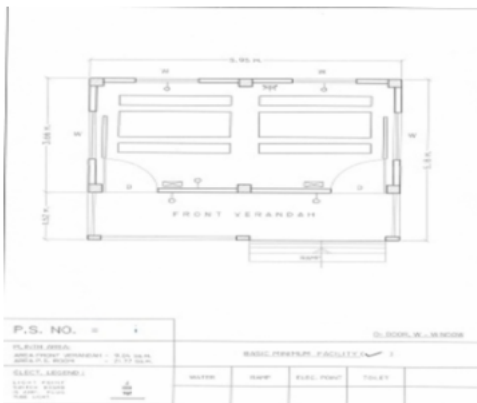

নিৰ্বাচক পঞ্জীয়ন বিষয়াৰ স্বাক্ষৰ

Nazri Naksha

Google Map View

Polling Station Building Front View

ভোটগ্ৰহন কেন্দ্ৰৰ সন্মুখৰ দৃশ্য

Cad View

Key MAP View

1 নাম : মনজ বৰিআক পিতাৰ নাম: বিৰেন বৰিআক ঘৰ নং : 00 বয়স : 32 লিঙ্গ : পুৰুষ	CZH0421305 ফটো উপলব্ধ	2 নাম : মৰমী পাহাৰীয়া স্বামীৰ নাম: ৰঞ্জিত পাহাৰীয়া ঘৰ নং : 000 বয়স : 31 লিঙ্গ : মহিলা	SEW0054841 ফটো উপলব্ধ	3 নাম : দেবেন টেলিংগা পিতাৰ নাম: জগন্নাথ তেলেঙা ঘৰ নং : 12 বয়স : 33 লিঙ্গ : পুৰুষ	SEW0131599 ফটো উপলব্ধ
4 নাম : ভাবনী দাস দাশ পিতাৰ নাম: বিশ্বেশ্বৰ দাশ ঘৰ নং : 18 বয়স : 22 লিঙ্গ : মহিলা	CZH1502897 ফটো উপলব্ধ	5 নাম : প্ৰিয় নায়ক স্বামীৰ নাম: ৰাজেশ নায়ক ঘৰ নং : 27 বয়স : 29 লিঙ্গ : মহিলা	CZH1364975 ফটো উপলব্ধ	6 নাম : লাচিত মল্লিক পিতাৰ নাম: দীপক মল্লিক ঘৰ নং : 43 বয়স : 27 লিঙ্গ : পুৰুষ	CZH0554956 ফটো উপলব্ধ
7 নাম : সোবিনা জোসেফ স্বামীৰ নাম: অনিল তাতা ঘৰ নং : 84 বয়স : 45 লিঙ্গ : মহিলা	CZH0501080 ফটো উপলব্ধ	8 নাম : দিবিনী মুড়া পিতাৰ নাম: দীনেশ কৰ্মকাৰ ঘৰ নং : 97 বয়স : 27 লিঙ্গ : মহিলা	CZH0442384 ফটো উপলব্ধ	9 নাম : অনিলা অনিল তচা স্বামীৰ নাম: অনিল তচা ঘৰ নং : 114 বয়স : 46 লিঙ্গ : মহিলা	SEW0130484 ফটো উপলব্ধ
10 নাম : ইশান ৰাও ৰাও পিতাৰ নাম: কৃষ্ণ ৰাও ঘৰ নং : 118 বয়স : 34 লিঙ্গ : পুৰুষ	CZH1422328 ফটো উপলব্ধ	11 নাম : ৰৌনক শুক্লা পিতাৰ নাম: উপেন্দ্ৰ শুক্লা ঘৰ নং : 125 বয়স : 25 লিঙ্গ : পুৰুষ	CZH1368158 ফটো উপলব্ধ	12 নাম : জগজীৱন হৰি পিতাৰ নাম: ধ্ৰুৱ হৰি ঘৰ নং : 129 বয়স : 30 লিঙ্গ : পুৰুষ	CZH0442749 ফটো উপলব্ধ
13 নাম : অনিতা হৰি পিতাৰ নাম: ধ্ৰুৱ নায়ক ঘৰ নং : 129 বয়স : 26 লিঙ্গ : মহিলা	CZH0442731 ফটো উপলব্ধ	14 নাম : পুকুল পাহাৰীয়া পিতাৰ নাম: লালু পাহাৰীয়া ঘৰ নং : 130 বয়স : 20 লিঙ্গ : পুৰুষ	SEW0121384 ফটো উপলব্ধ	15 নাম : মেঘনাথ ভূমিজ পিতাৰ নাম: সোমেশ্বৰ ঘৰ নং : 253 বয়স : 42 লিঙ্গ : পুৰুষ	CZH1414660 ফটো উপলব্ধ
16 নাম : তুনি ভূমিজ স্বামীৰ নাম: ভুবন ঘৰ নং : 253 বয়স : 40 লিঙ্গ : মহিলা	CZH1414671 ফটো উপলব্ধ	17 নাম : মোহন তাচা পিতাৰ নাম: গনেশ ঘৰ নং : 258 বয়স : 60 লিঙ্গ : পুৰুষ	CZH1414682 ফটো উপলব্ধ	R 18 নাম : কুসুম তাচা স্বামীৰ নাম: মোহন ঘৰ নং : 258 বয়স : 50 লিঙ্গ : মহিলা	CZH1414693 ফটো উপলব্ধ
19 নাম : অনিতা অনীল টোম্পা স্বামীৰ নাম: সন্তো টোম্পা ঘৰ নং : 254 বয়স : 45 লিঙ্গ : মহিলা	CZH1788504 ফটো উপলব্ধ	20 নাম : বিক্ৰম তাচা পিতাৰ নাম: মোহন ঘৰ নং : 258 বয়স : 38 লিঙ্গ : পুৰুষ	CZH1414706 ফটো উপলব্ধ	21 নাম : সন্তো টোম্পা পিতাৰ নাম: মোহন তাম্পা ঘৰ নং : 254 বয়স : 30 লিঙ্গ : পুৰুষ	CZH1789205 ফটো উপলব্ধ
22 নাম : ৰাধিকা তাচা পিতাৰ নাম: গনেশ তাচা ঘৰ নং : 254 বয়স : 28 লিঙ্গ : মহিলা	CZH1489814 ফটো উপলব্ধ	R 23 নাম : মালতী নায়ক স্বামীৰ নাম: অঞ্জিত ঘৰ নং : 75 বয়স : 75 লিঙ্গ : মহিলা	CZH1414739 ফটো উপলব্ধ	24 নাম : বেলা প্ৰজা স্বামীৰ নাম: হন্দ্ৰ ঘৰ নং : 255 বয়স : 65 লিঙ্গ : মহিলা	CZH1414740 ফটো উপলব্ধ
25 নাম : মোহন নায়ক পিতাৰ নাম: ধনু ঘৰ নং : 255 বয়স : 55 লিঙ্গ : পুৰুষ	CZH1414717 ফটো উপলব্ধ	26 নাম : তৰু নায়ক স্বামীৰ নাম: মোহন ঘৰ নং : 255 বয়স : 50 লিঙ্গ : মহিলা	CZH1414728 ফটো উপলব্ধ	27 নাম : মনোজ প্ৰজা পিতাৰ নাম: হন্দ্ৰ ঘৰ নং : 255 বয়স : 42 লিঙ্গ : পুৰুষ	CZH1414751 ফটো উপলব্ধ
28 নাম : সুভদ্ৰা প্ৰজা স্বামীৰ নাম: মনোজ ঘৰ নং : 255 বয়স : 38 লিঙ্গ : মহিলা	CZH1414762 ফটো উপলব্ধ	29 নাম : ৰাজেশ নায়ক পিতাৰ নাম: মোহন নায়ক ঘৰ নং : 255 বয়স : 28 লিঙ্গ : পুৰুষ	CZH0276030 ফটো উপলব্ধ	R 30 নাম : হন্দ্ৰ প্ৰজা পিতাৰ নাম: অঞ্জিত ঘৰ নং : 255 বয়স : 70 লিঙ্গ : পুৰুষ	CZH1414773 ফটো উপলব্ধ