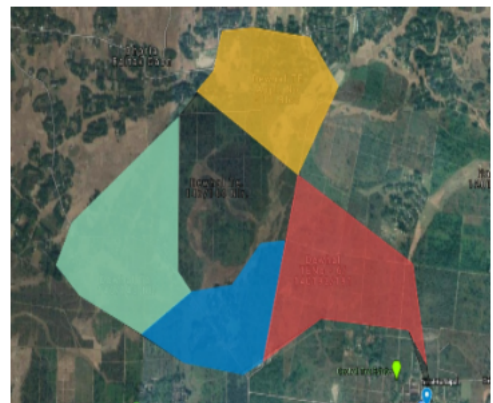

Key MAP View