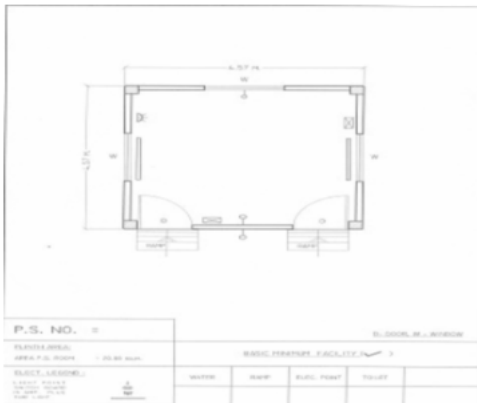

নিৰ্বাচক পঞ্জীয়ন বিষয়াৰ স্বাক্ষৰ

Nazri Naksha

Google Map View

Polling Station Building Front View

ভোটগ্ৰহন কেন্দ্ৰৰ সন্মুখৰ দৃশ্য

Cad View

Key MAP View

1 নাম : শয়্যৰি ভূমিজ অন্যান্য: সঞ্জিত মুৰা ঘৰ নং : 6 বয়স : 67 লিঙ্গ : মহিলা	CZH0557595 ফটো উপলব্ধ	2 নাম : পিংকী নায়ক পিতাৰ নাম: উপেন নায়ক ঘৰ নং : 11 বয়স : 22 লিঙ্গ : মহিলা	CZH1493584 ফটো উপলব্ধ	3 নাম : লক্ষ্মীমণি কৰ্মকাৰ অন্যান্য: মিয়া ঘৰ নং : 35 বয়স : 64 লিঙ্গ : মহিলা	CZH0557314 ফটো উপলব্ধ
4 নাম : সুকুমারী বৰাইক স্বামীৰ নাম: ৰাজকুমাৰ বৰাইক ঘৰ নং : 54 বয়স : 25 লিঙ্গ : মহিলা	CZH1142934 ফটো উপলব্ধ	5 নাম : আলিশা নায়ক পিতাৰ নাম: মোহিপাল নায়ক ঘৰ নং : 65 বয়স : 23 লিঙ্গ : মহিলা	CZH0550715 ফটো উপলব্ধ	6 নাম : লক্ষী নায়ক স্বামীৰ নাম: মনু নায়ক ঘৰ নং : 163খ বয়স : 42 লিঙ্গ : মহিলা	CZH0138339 ফটো উপলব্ধ
7 নাম : সাবিত্ৰী নায়ক পিতাৰ নাম: লালধৰ নায়ক ঘৰ নং : 290ক বয়স : 56 লিঙ্গ : মহিলা	CZH1433358 ফটো উপলব্ধ	8 নাম : কৃষ্ণ নায়ক মাতৃৰ নাম: সাবিত্ৰী নায়ক ঘৰ নং : 290ক বয়স : 31 লিঙ্গ : পুৰুষ	CZH1728105 ফটো উপলব্ধ	9 নাম : অঞ্জলি নায়ক পিতাৰ নাম: লালধৰ নায়ক ঘৰ নং : 290ক বয়স : 29 লিঙ্গ : মহিলা	CZH1433325 ফটো উপলব্ধ
10 নাম : চিৰা নায়ক পিতাৰ নাম: আজিত নায়ক ঘৰ নং : 415 বয়স : 24 লিঙ্গ : পুৰুষ	CZH1181049 ফটো উপলব্ধ	11 নাম : ৰান্ধোবা মাহেলী পিতাৰ নাম: লক্ষিৰাম ঘৰ নং : 890 বয়স : 52 লিঙ্গ : পুৰুষ	CZH1424573 ফটো উপলব্ধ	12 নাম : আশামনী স্বামীৰ নাম: ৰান্ধোবা ঘৰ নং : 890 বয়স : 46 লিঙ্গ : মহিলা	CZH1424584 ফটো উপলব্ধ
# 13 নাম : দুৰ্গা মনি নায়ক স্বামীৰ নাম: নিমাল ঘৰ নং : 891 বয়স : 74 লিঙ্গ : মহিলা	CZH1424595 ফটো উপলব্ধ	14 নাম : কমলা নায়ক স্বামীৰ নাম: নৰ ঘৰ নং : 891 বয়স : 74 লিঙ্গ : মহিলা	CZH1424642 ফটো উপলব্ধ	15 নাম : কুণ্ডল নায়ক পিতাৰ নাম: নিমাল ঘৰ নং : 891 বয়স : 52 লিঙ্গ : পুৰুষ	CZH1424620 ফটো উপলব্ধ
16 নাম : বিৰচি নায়ক স্বামীৰ নাম: নিমায় ঘৰ নং : 891 বয়স : 51 লিঙ্গ : মহিলা	CZH1424619 ফটো উপলব্ধ	17 নাম : মামণী নায়ক স্বামীৰ নাম: কুন্তুণ ঘৰ নং : 891 বয়স : 50 লিঙ্গ : মহিলা	CZH1424631 ফটো উপলব্ধ	18 নাম : বিনোদ নায়ক পিতাৰ নাম: নিময় নায়ক ঘৰ নং : 891 বয়স : 36 লিঙ্গ : পুৰুষ	CZH1728161 ফটো উপলব্ধ
19 নাম : অৰ্জুন নায়ক পিতাৰ নাম: নিমাই নায়ক ঘৰ নং : 471 বয়স : 27 লিঙ্গ : পুৰুষ	CZH1173137 ফটো উপলব্ধ	20 নাম : পিংকী নায়ক স্বামীৰ নাম: বিনোদ নায়ক ঘৰ নং : 471 বয়স : 25 লিঙ্গ : মহিলা	SEW0002881 ফটো উপলব্ধ	21 নাম : বিনা নায়ক পিতাৰ নাম: চুকৰা ভূঞা ঘৰ নং : 471 বয়স : 23 লিঙ্গ : মহিলা	CZH1181189 ফটো উপলব্ধ
22 নাম : কৰেন নায়ক পিতাৰ নাম: নিমাই নায়ক ঘৰ নং : 471 বয়স : 20 লিঙ্গ : পুৰুষ	SEW0093013 ফটো উপলব্ধ	23 নাম : চন্দ্ৰ নায়ক পিতাৰ নাম: প্ৰদীপ নায়ক ঘৰ নং : 892 বয়স : 59 লিঙ্গ : পুৰুষ	CZH1424653 ফটো উপলব্ধ	24 নাম : বিনা স্বামীৰ নাম: চন্দ্ৰো ঘৰ নং : 892 বয়স : 54 লিঙ্গ : মহিলা	CZH1424664 ফটো উপলব্ধ
25 নাম : জেৰিনা নায়ক স্বামীৰ নাম: ৰতন নায়ক ঘৰ নং : 892 বয়স : 36 লিঙ্গ : মহিলা	CZH1433212 ফটো উপলব্ধ	26 নাম : ৰতন নায়ক পিতাৰ নাম: চন্দ্ৰো নায়ক ঘৰ নং : 892 বয়স : 34 লিঙ্গ : পুৰুষ	CZH1430735 ফটো উপলব্ধ	27 নাম : সত্য স্বামীৰ নাম: সুমন ঘৰ নং : 893 বয়স : 39 লিঙ্গ : মহিলা	CZH1424697 ফটো উপলব্ধ
28 নাম : ৰিতা পিতাৰ নাম: দিপক ঘৰ নং : 893 বয়স : 38 লিঙ্গ : মহিলা	CZH1424700 ফটো উপলব্ধ	29 নাম : ৰাখী নায়ক স্বামীৰ নাম: ৰঞ্জিত নায়ক ঘৰ নং : 473 বয়স : 30 লিঙ্গ : মহিলা	SEW0002915 ফটো উপলব্ধ	30 নাম : ৰঞ্জিত নায়ক পিতাৰ নাম: দীপক নায়ক ঘৰ নং : 473 বয়স : 29 লিঙ্গ : পুৰুষ	CZH0482083 ফটো উপলব্ধ