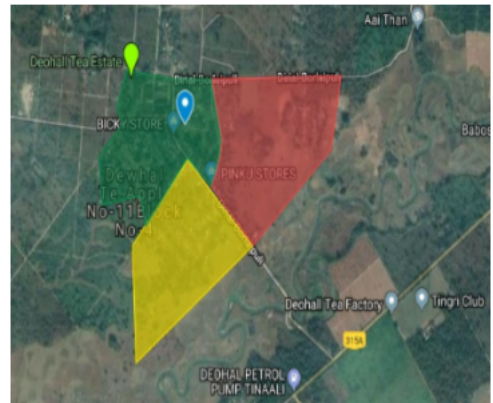

Key MAP View