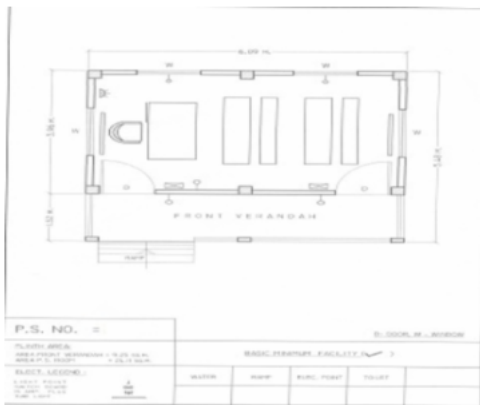

নিৰ্বাচক পঞ্জীয়ন বিষয়াৰ স্বাক্ষৰ

Nazri Naksha

Google Map View

Polling Station Building Front View

ভোটগ্ৰহন কেন্দ্ৰৰ সন্মুখৰ দৃশ্য

Cad View

Key MAP View

1 নাম : সুভম কুমাৰ শৰ্মা শৰ্মা পিতাৰ নাম: বিজয় কুমাৰ শৰ্মা শৰ্মা ঘৰ নং : 1 বয়স : 23 লিঙ্গ : পুৰুষ	SEW0095919 ফটো উপলব্ধ	2 নাম : জাহ্নবী তামুলি মাতৃৰ নাম: পপী তামুলি ঘৰ নং : 2 বয়স : 22 লিঙ্গ : মহিলা	CZH1546092 ফটো উপলব্ধ	# 3 নাম : লিপি চুতীয়া কাকতি স্বামীৰ নাম: জনাদন কাকতি ঘৰ নং : 2 বয়স : 23 লিঙ্গ : মহিলা	SEW0013524 ফটো উপলব্ধ
4 নাম : ভবেন ডেকা পিতাৰ নাম: অশ্বিনী ডেকা ঘৰ নং : 3 বয়স : 36 লিঙ্গ : পুৰুষ	CZH1534583 ফটো উপলব্ধ	5 নাম : বিতপন কাকতি পিতাৰ নাম: মহেশ কাকতি ঘৰ নং : 3 বয়স : 33 লিঙ্গ : পুৰুষ	CZH1534594 ফটো উপলব্ধ	6 নাম : প্ৰিয়ংকা ডেকা স্বামীৰ নাম: জুনাট ডেকা ঘৰ নং : 04 বয়স : 35 লিঙ্গ : মহিলা	CZH1454024 ফটো উপলব্ধ
7 নাম : ললিত কুমাৰ বৰুৱা পিতাৰ নাম: ভবেন্দ্র বৰুৱা ঘৰ নং : 5 বয়স : 78 লিঙ্গ : পুৰুষ	KZL9041003 ফটো উপলব্ধ	8 নাম : ময়ূৰী দেবী স্বামীৰ নাম: দেবজিত বৰুৱা ঘৰ নং : 5 বয়স : 41 লিঙ্গ : মহিলা	DQT3342685 ফটো উপলব্ধ	9 নাম : পাৰ্থজিত বৰুৱা পিতাৰ নাম: ললিত কুমাৰ বৰুৱা ঘৰ নং : 5 বয়স : 36 লিঙ্গ : পুৰুষ	KZL9043430 ফটো উপলব্ধ
10 নাম : শান্তনু ডেকা পিতাৰ নাম: হৰেকৃষ্ণ ডেকা ঘৰ নং : 5 বয়স : 29 লিঙ্গ : পুৰুষ	CZH0127928 ফটো উপলব্ধ	11 নাম : নুৰ হাচনা হাজৰিকা পিতাৰ নাম: মুহিবৰ বহমান হাজৰিকা ঘৰ নং : 6 বয়স : 25 লিঙ্গ : মহিলা	CZH0333039 ফটো উপলব্ধ	12 নাম : মানস কুমাৰ দত্ত পিতাৰ নাম: অনীল কুমাৰ দত্ত ঘৰ নং : 9 বয়স : 37 লিঙ্গ : পুৰুষ	CZH0372961 ফটো উপলব্ধ
13 নাম : মানস জ্যোতি ফুকন পিতাৰ নাম: পদুম ফুকন ঘৰ নং : 8 বয়স : 32 লিঙ্গ : পুৰুষ	CZH1534629 ফটো উপলব্ধ	14 নাম : অক্ষয় জ্যোতি ফুকন পিতাৰ নাম: কুসুম ফুকন ঘৰ নং : 8 বয়স : 28 লিঙ্গ : পুৰুষ	CZH0333047 ফটো উপলব্ধ	15 নাম : অমৃত কুমাৰ গগৈ পিতাৰ নাম: কিশোৰ কুমাৰ গগৈ ঘৰ নং : 9 বয়স : 39 লিঙ্গ : পুৰুষ	CZH1534641 ফটো উপলব্ধ
16 নাম : পল্লবীতা আচাৰ্য স্বামীৰ নাম: বিৰাজ আচাৰ্য ঘৰ নং : 11 বয়স : 46 লিঙ্গ : মহিলা	CZH1419241 ফটো উপলব্ধ	17 নাম : অৰিনাশ দত্ত পিতাৰ নাম: অঞ্জন দত্ত ঘৰ নং : 16 বয়স : 35 লিঙ্গ : পুৰুষ	CZH1534685 ফটো উপলব্ধ	18 নাম : ৰোহিত হাজৰিকা পিতাৰ নাম: অনন্ত হাজৰিকা ঘৰ নং : 19 বয়স : 22 লিঙ্গ : পুৰুষ	CZH1514140 ফটো উপলব্ধ
19 নাম : উতপল ডেকা পিতাৰ নাম: নৱ ডেকা ঘৰ নং : 21 বয়স : 27 লিঙ্গ : পুৰুষ	CZH0223354 ফটো উপলব্ধ	20 নাম : পাপৰি ডেকা স্বামীৰ নাম: উতপল ডেকা ঘৰ নং : 21 বয়স : 24 লিঙ্গ : মহিলা	SEW0135129 ফটো উপলব্ধ	21 নাম : ভবেন ঠাকুৰীয়া মাতৃৰ নাম: দিলিপ ঠাকুৰীয়া ঘৰ নং : 20 বয়স : 31 লিঙ্গ : পুৰুষ	CZH0067975 ফটো উপলব্ধ
22 নাম : গিনিতা ঠাকুৰীয়া পিতাৰ নাম: দিলিপ ঠাকুৰীয়া ঘৰ নং : 23 বয়স : 21 লিঙ্গ : মহিলা	CZH1773944 ফটো উপলব্ধ	# 23 নাম : চুমকী ভট্টাচাৰ্য্য কাকতি স্বামীৰ নাম: পঙ্কজ কাকতি ঘৰ নং : 25 বয়স : 42 লিঙ্গ : মহিলা	CZH1534709 ফটো উপলব্ধ	# 24 নাম : তৃষ্ণা বৰুৱা কাকতি স্বামীৰ নাম: ৰানা কাকতি ঘৰ নং : 25 বয়স : 41 লিঙ্গ : মহিলা	CZH1534696 ফটো উপলব্ধ
25 নাম : প্ৰাচী দত্ত পিতাৰ নাম: দেবজিত দত্ত ঘৰ নং : 25 বয়স : 23 লিঙ্গ : মহিলা	CZH0580076 ফটো উপলব্ধ	26 নাম : বৰ্ণা বৰুৱা স্বামীৰ নাম: দিব্যজ্যোতি বৰুৱা ঘৰ নং : 27 বয়স : 46 লিঙ্গ : মহিলা	CZH0457036 ফটো উপলব্ধ	27 নাম : জ্যোতি প্লাবন বৰুয়া পিতাৰ নাম: অভিজিত বৰুয়া ঘৰ নং : 27 ক বয়স : 25 লিঙ্গ : পুৰুষ	CZH0453522 ফটো উপলব্ধ
28 নাম : অভয় শাহ পিতাৰ নাম: ৰাজু শাহ ঘৰ নং : 27 বয়স : 22 লিঙ্গ : পুৰুষ	CZH1468644 ফটো উপলব্ধ	29 নাম : ফুলন ভূঞা পিতাৰ নাম: ৰত্নেশ্বৰ ভূঞা ঘৰ নং : 29 বয়স : 33 লিঙ্গ : মহিলা	CZH1534721 ফটো উপলব্ধ	30 নাম : তৰণ চন্দ্ৰ শইকীয়া পিতাৰ নাম: প্ৰেমেশ্বৰ শইকীয়া ঘৰ নং : 30 বয়স : 70 লিঙ্গ : পুৰুষ	CZH1534732 ফটো উপলব্ধ