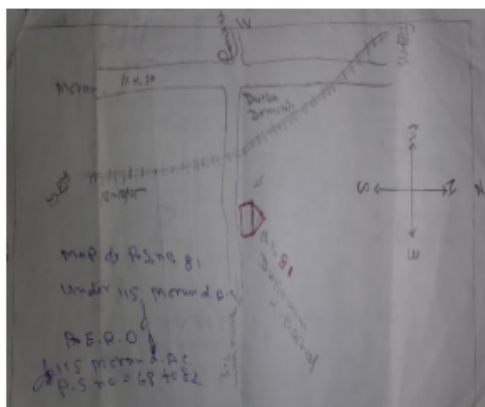

নিৰ্বাচক পঞ্জীয়ন বিষয়াৰ স্বাক্ষৰ

Nazri Naksha

Google Map View

Polling Station Building Front View

ভোটগ্ৰহন কেন্দ্ৰৰ সন্মুখৰ দৃশ্য

Cad View

Key MAP View

1 নাম : টিনামনি গগৈ স্বামীৰ নাম: নবিন গগৈ ঘৰ নং : 00 বয়স : 26 লিঙ্গ : মহিলা	DDB0288795 ফটো উপলব্ধ	# 2 নাম : পূবালি গগৈ পিতাৰ নাম: লিলা গগৈ ঘৰ নং : 89 বয়স : 24 লিঙ্গ : মহিলা	DDB0320986 ফটো উপলব্ধ	3 নাম : পূণ্য নেওগ স্বামীৰ নাম: নৰেন্দ্ৰ নাথ নেওগ ঘৰ নং : 1 বয়স : 67 লিঙ্গ : মহিলা	DDB8034579 ফটো উপলব্ধ
S 4 নাম : হিৰু নেওগ পিতাৰ নাম: নৰেন্দ্ৰ নাথ নেওগ ঘৰ নং : 46 বয়স : 46 লিঙ্গ : পুৰুষ	DDB8034580 ফটো উপলব্ধ	S 5 নাম : অপৰূপা নেওগ স্বামীৰ নাম: হিৰু নেওগ ঘৰ নং : 89 বয়স : 89 লিঙ্গ : মহিলা	DDB8041030 ফটো উপলব্ধ	6 নাম : পুলকজ্যোতি গগৈ পিতাৰ নাম: বিনোদ গগৈ ঘৰ নং : 1 বয়স : 31 লিঙ্গ : পুৰুষ	DDB0000919 ফটো উপলব্ধ
7 নাম : অৰুন কুমাৰ গগৈ পিতাৰ নাম: বনেশ্বৰ গগৈ ঘৰ নং : 1 বয়স : 54 লিঙ্গ : পুৰুষ	DDB8034660 ফটো উপলব্ধ	8 নাম : মিনা গগৈ বৰুৱা স্বামীৰ নাম: অৰুন কুমাৰ গগৈ ঘৰ নং : 1 বয়স : 50 লিঙ্গ : মহিলা	DDB8034671 ফটো উপলব্ধ	9 নাম : কিৰন গগৈ পিতাৰ নাম: টুপীধৰ গগৈ ঘৰ নং : 1 বয়স : 33 লিঙ্গ : পুৰুষ	DDB0119412 ফটো উপলব্ধ
10 নাম : দিপাংকৰ গগৈ পিতাৰ নাম: টুপীধৰ গগৈ ঘৰ নং : 1 বয়স : 31 লিঙ্গ : পুৰুষ	DDB0145086 ফটো উপলব্ধ	11 নাম : নবীন গগৈ পিতাৰ নাম: টুপীধৰ গগৈ ঘৰ নং : 1 বয়স : 27 লিঙ্গ : পুৰুষ	DDB0118083 ফটো উপলব্ধ	12 নাম : টুপীধৰ গগৈ পিতাৰ নাম: বেনুধৰ গগৈ ঘৰ নং : 1 বয়স : 60 লিঙ্গ : পুৰুষ	DDB8034591 ফটো উপলব্ধ
13 নাম : নিৰদা গগৈ স্বামীৰ নাম: থানেশ্বৰ গগৈ ঘৰ নং : 1 বয়স : 60 লিঙ্গ : মহিলা	DDB8034693 ফটো উপলব্ধ	14 নাম : বিনোদ গগৈ পিতাৰ নাম: মুক্তিনাথ গগৈ ঘৰ নং : 1 বয়স : 56 লিঙ্গ : পুৰুষ	DDB8034637 ফটো উপলব্ধ	15 নাম : বেখা গগৈ স্বামীৰ নাম: বিনোদ গগৈ ঘৰ নং : 1 বয়স : 51 লিঙ্গ : মহিলা	DDB8034648 ফটো উপলব্ধ
16 নাম : চুলন্ত ৰাজখোৱা পিতাৰ নাম: মহেন্দ্ৰ ৰাজখোৱা ঘৰ নং : 1 বয়স : 50 লিঙ্গ : পুৰুষ	DDB8034615 ফটো উপলব্ধ	17 নাম : চম্পা গগৈ স্বামীৰ নাম: টুপীধৰ গগৈ ঘৰ নং : 1 বয়স : 48 লিঙ্গ : মহিলা	DDB8034604 ফটো উপলব্ধ	18 নাম : অঞ্জলী ৰাজখোৱা স্বামীৰ নাম: চুলন্ত ৰাজখোৱা ঘৰ নং : 1 বয়স : 45 লিঙ্গ : মহিলা	DDB8034626 ফটো উপলব্ধ
19 নাম : সৰ্বানন্দ গগৈ পিতাৰ নাম: থানেশ্বৰ গগৈ ঘৰ নং : 2 বয়স : 29 লিঙ্গ : পুৰুষ	DDB0365429 ফটো উপলব্ধ	20 নাম : সীমা গগৈ স্বামীৰ নাম: সৰ্বানন্দ গগৈ ঘৰ নং : 2 বয়স : 29 লিঙ্গ : মহিলা	DDB0366385 ফটো উপলব্ধ	21 নাম : ইন্দ্ৰকান্ত গগৈ পিতাৰ নাম: থানেশ্বৰ গগৈ ঘৰ নং : 2 বয়স : 25 লিঙ্গ : পুৰুষ	DDB0365445 ফটো উপলব্ধ
22 নাম : নিজৰা গগৈ স্বামীৰ নাম: সোণেশ্বৰ গগৈ ঘৰ নং : 3 বয়স : 60 লিঙ্গ : মহিলা	DDB8034740 ফটো উপলব্ধ	23 নাম : ইন্দ্ৰেশ্বৰ লাহন পিতাৰ নাম: কনক লাহন ঘৰ নং : 8 বয়স : 80 লিঙ্গ : পুৰুষ	DDB8034751 ফটো উপলব্ধ	24 নাম : কৃষ্ণা কোঁচ গগৈ স্বামীৰ নাম: কেশৱ গগৈ ঘৰ নং : 8 বয়স : 34 লিঙ্গ : মহিলা	DDB0289082 ফটো উপলব্ধ
25 নাম : লক্ষীন্দ্র গগৈ পিতাৰ নাম: সোণেশ্বৰ গগৈ ঘৰ নং : 8 বয়স : 25 লিঙ্গ : পুৰুষ	DDB0223685 ফটো উপলব্ধ	26 নাম : কেশৱ গগৈ পিতাৰ নাম: সোণেশ্বৰ গগৈ ঘৰ নং : 8 বয়স : 40 লিঙ্গ : পুৰুষ	DDB8034808 ফটো উপলব্ধ	27 নাম : নিভা গগৈ স্বামীৰ নাম: টেপৰাম গগৈ ঘৰ নং : 5 বয়স : 62 লিঙ্গ : মহিলা	DDB8034842 ফটো উপলব্ধ
28 নাম : হেমধৰ লাহন লাহন পিতাৰ নাম: ইন্দ্ৰেশ্বৰ লাহন ঘৰ নং : 5 বয়স : 57 লিঙ্গ : পুৰুষ	DDB8034819 ফটো উপলব্ধ	29 নাম : সোণেশ্বৰ গগৈ পিতাৰ নাম: টেপৰাম গগৈ ঘৰ নং : 5 বয়স : 42 লিঙ্গ : পুৰুষ	DDB8034864 ফটো উপলব্ধ	30 নাম : হিৰেন লাহন পিতাৰ নাম: হেমধৰ লাহন ঘৰ নং : 5 বয়স : 27 লিঙ্গ : পুৰুষ	DDB0238238 ফটো উপলব্ধ