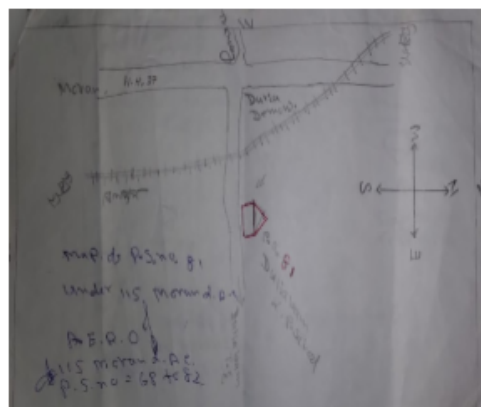

নিৰ্বাচক পঞ্জীয়ন বিষয়াৰ স্বাক্ষৰ

Nazri Naksha

Google Map View

Polling Station Building Front View

ভোটগ্ৰহন কেন্দ্ৰৰ সন্মুখৰ দৃশ্য

Cad View

Key MAP View

1 নাম : টিনামনি গগৈ স্বামীৰ নাম: নবিন গগৈ ঘৰ নং : 00 বয়স : 26 লিঙ্গ : মহিলা	DDB0288795 ফটো উপলব্ধ	# 2 নাম : পূবালি গগৈ পিতাৰ নাম: লিলা গগৈ ঘৰ নং : 89 বয়স : 24 লিঙ্গ : মহিলা	DDB0320986 ফটো উপলব্ধ	3 নাম : পূণ্য নেওগ স্বামীৰ নাম: নৰেন্দ্ৰ নাথ নেওগ ঘৰ নং : 1 বয়স : 67 লিঙ্গ : মহিলা	DDB8034579 ফটো উপলব্ধ
S 4 নাম : হিৰু নেওগ পিতাৰ নাম: নৰেন্দ্ৰ নাথ নেওগ ঘৰ নং : 46 বয়স : 46 লিঙ্গ : পুৰুষ	DDB8034580 ফটো উপলব্ধ	S 5 নাম : অপৰূপা নেওগ স্বামীৰ নাম: হিৰু নেওগ ঘৰ নং : 89 বয়স : 89 লিঙ্গ : মহিলা	DDB8041030 ফটো উপলব্ধ	6 নাম : পুলকজ্যোতি গগৈ পিতাৰ নাম: বিনোদ গগৈ ঘৰ নং : 1 বয়স : 31 লিঙ্গ : পুৰুষ	DDB0000919 ফটো উপলব্ধ
7 নাম : অৰুন কুমাৰ গগৈ পিতাৰ নাম: বনেশ্বৰ গগৈ ঘৰ নং : 1 বয়স : 54 লিঙ্গ : পুৰুষ	DDB8034660 ফটো উপলব্ধ	8 নাম : মিনা গগৈ বৰুৱা স্বামীৰ নাম: অৰুন কুমাৰ গগৈ ঘৰ নং : 1 বয়স : 50 লিঙ্গ : মহিলা	DDB8034671 ফটো উপলব্ধ	9 নাম : কিৰন গগৈ পিতাৰ নাম: টুপীধৰ গগৈ ঘৰ নং : 1 বয়স : 33 লিঙ্গ : পুৰুষ	DDB0119412 ফটো উপলব্ধ
10 নাম : দিপাংকৰ গগৈ পিতাৰ নাম: টুপীধৰ গগৈ ঘৰ নং : 1 বয়স : 31 লিঙ্গ : পুৰুষ	DDB0145086 ফটো উপলব্ধ	11 নাম : নবীন গগৈ পিতাৰ নাম: টুপীধৰ গগৈ ঘৰ নং : 1 বয়স : 27 লিঙ্গ : পুৰুষ	DDB0118083 ফটো উপলব্ধ	12 নাম : টুপীধৰ গগৈ পিতাৰ নাম: বেনুধৰ গগৈ ঘৰ নং : 1 বয়স : 60 লিঙ্গ : পুৰুষ	DDB8034591 ফটো উপলব্ধ
13 নাম : নিৰদা গগৈ স্বামীৰ নাম: থানেশ্বৰ গগৈ ঘৰ নং : 1 বয়স : 60 লিঙ্গ : মহিলা	DDB8034693 ফটো উপলব্ধ	14 নাম : বিনোদ গগৈ পিতাৰ নাম: মুক্তিনাথ গগৈ ঘৰ নং : 1 বয়স : 56 লিঙ্গ : পুৰুষ	DDB8034637 ফটো উপলব্ধ	15 নাম : বেখা গগৈ স্বামীৰ নাম: বিনোদ গগৈ ঘৰ নং : 1 বয়স : 51 লিঙ্গ : মহিলা	DDB8034648 ফটো উপলব্ধ
16 নাম : চুলন্ত ৰাজখোৱা পিতাৰ নাম: মহেন্দ্ৰ ৰাজখোৱা ঘৰ নং : 1 বয়স : 50 লিঙ্গ : পুৰুষ	DDB8034615 ফটো উপলব্ধ	17 নাম : চম্পা গগৈ স্বামীৰ নাম: টুপীধৰ গগৈ ঘৰ নং : 1 বয়স : 48 লিঙ্গ : মহিলা	DDB8034604 ফটো উপলব্ধ	18 নাম : অঞ্জলী ৰাজখোৱা স্বামীৰ নাম: চুলন্ত ৰাজখোৱা ঘৰ নং : 1 বয়স : 45 লিঙ্গ : মহিলা	DDB8034626 ফটো উপলব্ধ
19 নাম : সৰ্বানন্দ গগৈ পিতাৰ নাম: থানেশ্বৰ গগৈ ঘৰ নং : 2 বয়স : 29 লিঙ্গ : পুৰুষ	DDB0365429 ফটো উপলব্ধ	20 নাম : সীমা গগৈ স্বামীৰ নাম: সৰ্বানন্দ গগৈ ঘৰ নং : 2 বয়স : 29 লিঙ্গ : মহিলা	DDB0366385 ফটো উপলব্ধ	21 নাম : ইন্দ্ৰকান্ত গগৈ পিতাৰ নাম: থানেশ্বৰ গগৈ ঘৰ নং : 2 বয়স : 25 লিঙ্গ : পুৰুষ	DDB0365445 ফটো উপলব্ধ
22 নাম : নিজৰা গগৈ স্বামীৰ নাম: সোণেশ্বৰ গগৈ ঘৰ নং : 3 বয়স : 60 লিঙ্গ : মহিলা	DDB8034740 ফটো উপলব্ধ	23 নাম : ইন্দ্ৰেশ্বৰ লাহন পিতাৰ নাম: কনক লাহন ঘৰ নং : 8 বয়স : 80 লিঙ্গ : পুৰুষ	DDB8034751 ফটো উপলব্ধ	24 নাম : কৃষ্ণা কোঁচ গগৈ স্বামীৰ নাম: কেশৱ গগৈ ঘৰ নং : 8 বয়স : 34 লিঙ্গ : মহিলা	DDB0289082 ফটো উপলব্ধ
25 নাম : লক্ষীন্দ্র গগৈ পিতাৰ নাম: সোণেশ্বৰ গগৈ ঘৰ নং : 8 বয়স : 25 লিঙ্গ : পুৰুষ	DDB0223685 ফটো উপলব্ধ	26 নাম : কেশৱ গগৈ পিতাৰ নাম: সোণেশ্বৰ গগৈ ঘৰ নং : 8 বয়স : 40 লিঙ্গ : পুৰুষ	DDB8034808 ফটো উপলব্ধ	27 নাম : নিভা গগৈ স্বামীৰ নাম: টেপৰাম গগৈ ঘৰ নং : 5 বয়স : 62 লিঙ্গ : মহিলা	DDB8034842 ফটো উপলব্ধ
28 নাম : হেমধৰ লাহন লাহন পিতাৰ নাম: ইন্দ্ৰেশ্বৰ লাহন ঘৰ নং : 5 বয়স : 57 লিঙ্গ : পুৰুষ	DDB8034819 ফটো উপলব্ধ	29 নাম : সোণেশ্বৰ গগৈ পিতাৰ নাম: টেপৰাম গগৈ ঘৰ নং : 5 বয়স : 42 লিঙ্গ : পুৰুষ	DDB8034864 ফটো উপলব্ধ	30 নাম : হিৰেন লাহন পিতাৰ নাম: হেমধৰ লাহন ঘৰ নং : 5 বয়স : 27 লিঙ্গ : পুৰুষ	DDB0238238 ফটো উপলব্ধ