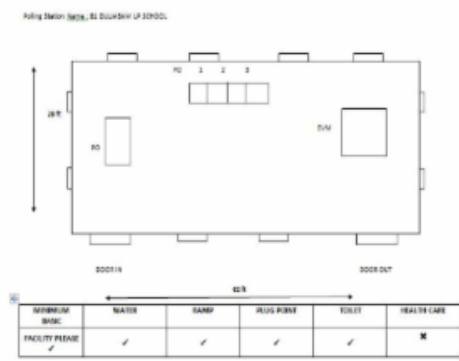

নিৰ্বাচক পঞ্জীয়ন বিষয়াৰ স্বাক্ষৰ

Nazri Naksha

Google Map View

Polling Station Building Front View

ভোটগ্ৰহন কেন্দ্ৰৰ সন্মুখৰ দৃশ্য

Cad View

Key MAP View

1 নাম : টিনামনি গগৈ স্বামীৰ নাম: নবিন গগৈ ঘৰ নং : 00 বয়স : 26 লিঙ্গ : মহিলা	DDB0288795 ফটো উপলব্ধ	# 2 নাম : পূবালি গগৈ পিতাৰ নাম: লিলা গগৈ ঘৰ নং : 89 বয়স : 24 লিঙ্গ : মহিলা	DDB0320986 ফটো উপলব্ধ	3 নাম : পূণ্য নেওগ স্বামীৰ নাম: নৰেন্দ্ৰ নাথ নেওগ ঘৰ নং : 1 বয়স : 67 লিঙ্গ : মহিলা	DDB8034579 ফটো উপলব্ধ
S 4 নাম : হিৰু নেওগ পিতাৰ নাম: নৰেন্দ্ৰ নাথ নেওগ ঘৰ নং : 46 বয়স : 46 লিঙ্গ : পুৰুষ	DDB8034580 ফটো উপলব্ধ	S 5 নাম : অপৰূপা নেওগ স্বামীৰ নাম: হিৰু নেওগ ঘৰ নং : 89 বয়স : 89 লিঙ্গ : মহিলা	DDB8041030 ফটো উপলব্ধ	6 নাম : পুলকজ্যোতি গগৈ পিতাৰ নাম: বিনোদ গগৈ ঘৰ নং : 1 বয়স : 31 লিঙ্গ : পুৰুষ	DDB0000919 ফটো উপলব্ধ
7 নাম : অৰুন কুমাৰ গগৈ পিতাৰ নাম: বনেশ্বৰ গগৈ ঘৰ নং : 1 বয়স : 54 লিঙ্গ : পুৰুষ	DDB8034660 ফটো উপলব্ধ	8 নাম : মিনা গগৈ বৰুৱা স্বামীৰ নাম: অৰুন কুমাৰ গগৈ ঘৰ নং : 1 বয়স : 50 লিঙ্গ : মহিলা	DDB8034671 ফটো উপলব্ধ	9 নাম : কিৰন গগৈ পিতাৰ নাম: টুপীধৰ গগৈ ঘৰ নং : 1 বয়স : 33 লিঙ্গ : পুৰুষ	DDB0119412 ফটো উপলব্ধ
10 নাম : দিপাংকৰ গগৈ পিতাৰ নাম: টুপীধৰ গগৈ ঘৰ নং : 1 বয়স : 31 লিঙ্গ : পুৰুষ	DDB0145086 ফটো উপলব্ধ	11 নাম : নবীন গগৈ পিতাৰ নাম: টুপীধৰ গগৈ ঘৰ নং : 1 বয়স : 27 লিঙ্গ : পুৰুষ	DDB0118083 ফটো উপলব্ধ	12 নাম : টুপীধৰ গগৈ পিতাৰ নাম: বেনুধৰ গগৈ ঘৰ নং : 1 বয়স : 60 লিঙ্গ : পুৰুষ	DDB8034591 ফটো উপলব্ধ
13 নাম : নিৰদা গগৈ স্বামীৰ নাম: থানেশ্বৰ গগৈ ঘৰ নং : 1 বয়স : 60 লিঙ্গ : মহিলা	DDB8034693 ফটো উপলব্ধ	14 নাম : বিনোদ গগৈ পিতাৰ নাম: মুক্তিনাথ গগৈ ঘৰ নং : 1 বয়স : 56 লিঙ্গ : পুৰুষ	DDB8034637 ফটো উপলব্ধ	15 নাম : বেখা গগৈ স্বামীৰ নাম: বিনোদ গগৈ ঘৰ নং : 1 বয়স : 51 লিঙ্গ : মহিলা	DDB8034648 ফটো উপলব্ধ
16 নাম : চুলন্ত ৰাজখোৱা পিতাৰ নাম: মহেন্দ্ৰ ৰাজখোৱা ঘৰ নং : 1 বয়স : 50 লিঙ্গ : পুৰুষ	DDB8034615 ফটো উপলব্ধ	17 নাম : চম্পা গগৈ স্বামীৰ নাম: টুপীধৰ গগৈ ঘৰ নং : 1 বয়স : 48 লিঙ্গ : মহিলা	DDB8034604 ফটো উপলব্ধ	18 নাম : অঞ্জলী ৰাজখোৱা স্বামীৰ নাম: চুলন্ত ৰাজখোৱা ঘৰ নং : 1 বয়স : 45 লিঙ্গ : মহিলা	DDB8034626 ফটো উপলব্ধ
19 নাম : সৰ্বানন্দ গগৈ পিতাৰ নাম: থানেশ্বৰ গগৈ ঘৰ নং : 2 বয়স : 29 লিঙ্গ : পুৰুষ	DDB0365429 ফটো উপলব্ধ	20 নাম : সীমা গগৈ স্বামীৰ নাম: সৰ্বানন্দ গগৈ ঘৰ নং : 2 বয়স : 29 লিঙ্গ : মহিলা	DDB0366385 ফটো উপলব্ধ	21 নাম : ইন্দ্ৰকান্ত গগৈ পিতাৰ নাম: থানেশ্বৰ গগৈ ঘৰ নং : 2 বয়স : 25 লিঙ্গ : পুৰুষ	DDB0365445 ফটো উপলব্ধ
22 নাম : নিজৰা গগৈ স্বামীৰ নাম: সোণেশ্বৰ গগৈ ঘৰ নং : 3 বয়স : 60 লিঙ্গ : মহিলা	DDB8034740 ফটো উপলব্ধ	23 নাম : ইন্দ্ৰেশ্বৰ লাহন পিতাৰ নাম: কনক লাহন ঘৰ নং : 8 বয়স : 80 লিঙ্গ : পুৰুষ	DDB8034751 ফটো উপলব্ধ	24 নাম : কৃষ্ণা কোঁচ গগৈ স্বামীৰ নাম: কেশৱ গগৈ ঘৰ নং : 8 বয়স : 34 লিঙ্গ : মহিলা	DDB0289082 ফটো উপলব্ধ
25 নাম : লক্ষীন্দ্র গগৈ পিতাৰ নাম: সোণেশ্বৰ গগৈ ঘৰ নং : 8 বয়স : 25 লিঙ্গ : পুৰুষ	DDB0223685 ফটো উপলব্ধ	26 নাম : কেশৱ গগৈ পিতাৰ নাম: সোণেশ্বৰ গগৈ ঘৰ নং : 8 বয়স : 40 লিঙ্গ : পুৰুষ	DDB8034808 ফটো উপলব্ধ	27 নাম : নিভা গগৈ স্বামীৰ নাম: টেপৰাম গগৈ ঘৰ নং : 5 বয়স : 62 লিঙ্গ : মহিলা	DDB8034842 ফটো উপলব্ধ
28 নাম : হেমধৰ লাহন লাহন পিতাৰ নাম: ইন্দ্ৰেশ্বৰ লাহন ঘৰ নং : 5 বয়স : 57 লিঙ্গ : পুৰুষ	DDB8034819 ফটো উপলব্ধ	29 নাম : সোণেশ্বৰ গগৈ পিতাৰ নাম: টেপৰাম গগৈ ঘৰ নং : 5 বয়স : 42 লিঙ্গ : পুৰুষ	DDB8034864 ফটো উপলব্ধ	30 নাম : হিৰেন লাহন পিতাৰ নাম: হেমধৰ লাহন ঘৰ নং : 5 বয়স : 27 লিঙ্গ : পুৰুষ	DDB0238238 ফটো উপলব্ধ