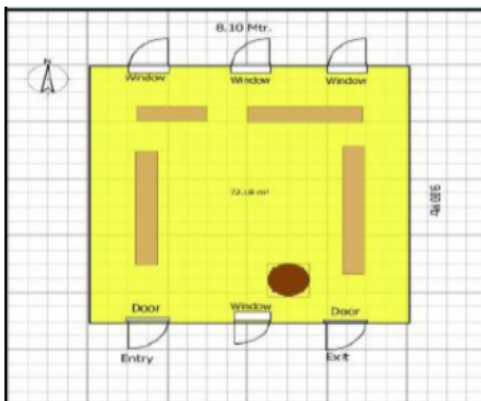

নিৰ্বাচক পঞ্জীয়ন বিষয়াৰ স্বাক্ষৰ

Nazri Naksha

Google Map View

Polling Station Building Front View

ভোটগ্ৰহন কেন্দ্ৰৰ সন্মুখৰ দৃশ্য

Cad View

Key MAP View

বিধানসভা সমষ্টিৰ নম্বৰ আৰু নাম : 95-ডিমৌ
অংশৰ নম্বৰ আৰু নাম : 1-আঠাবাৰী গ্ৰান্ট বাগান