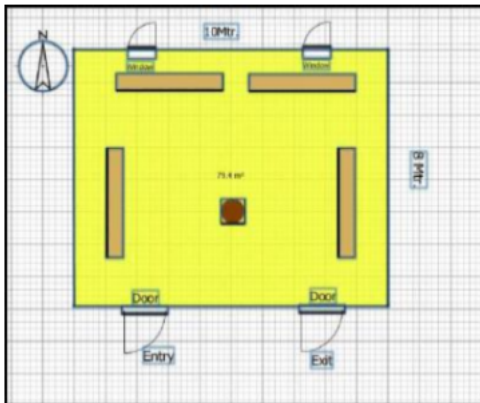

নিৰ্বাচক পঞ্জীয়ন বিষয়াৰ স্বাক্ষৰ

Nazri Naksha

Google Map View

Polling Station Building Front View

ভোটগ্ৰহন কেন্দ্ৰৰ সন্মুখৰ দৃশ্য

Cad View

Key MAP View

1 নাম : মোহিনী দলে স্বামীৰ নাম: জিতেন দলে ঘৰ নং : ১ বয়স : 46 লিঙ্গ : মহিলা	GPK0003715 ফটো উপলব্ধ	2 নাম : বিমল দলে পিতাৰ নাম: জিতেন দলে ঘৰ নং : ১ বয়স : 34 লিঙ্গ : পুৰুষ	GPK0111807 ফটো উপলব্ধ	3 নাম : বৰ্ণালী পাংগিং দলে স্বামীৰ নাম: বিমল দলে ঘৰ নং : ০১ বয়স : 30 লিঙ্গ : মহিলা	GPK0398693 ফটো উপলব্ধ
# 4 নাম : চিত্ৰমোহন দলে পিতাৰ নাম: জিতেন দলে ঘৰ নং : 1 বয়স : 28 লিঙ্গ : পুৰুষ	GPK0256727 ফটো উপলব্ধ	5 নাম : গীতালী বড়ীদলে স্বামীৰ নাম: চিত্ৰমোহন দলে ঘৰ নং : 1 বয়স : 28 লিঙ্গ : মহিলা	GPK0447870 ফটো উপলব্ধ	6 নাম : শান্তনু দলে পিতাৰ নাম: জিতেন দলে ঘৰ নং : ০১ বয়স : 24 লিঙ্গ : পুৰুষ	GPK0343798 ফটো উপলব্ধ
7 নাম : জোনমনী মিলি দলে স্বামীৰ নাম: শান্তনু দলে ঘৰ নং : ০১ বয়স : 22 লিঙ্গ : মহিলা	GPK0495200 ফটো উপলব্ধ	8 নাম : বিৰেণু টাইদ পিতাৰ নাম: বৰটাং টাইদ ঘৰ নং : ২ বয়স : 60 লিঙ্গ : পুৰুষ	GPK0003716 ফটো উপলব্ধ	9 নাম : পদ্মাবতী টাইদ স্বামীৰ নাম: বাৰেন টাইদ ঘৰ নং : ২ বয়স : 57 লিঙ্গ : মহিলা	GPK0003717 ফটো উপলব্ধ
10 নাম : মালিনী টাইদ স্বামীৰ নাম: বিৰেণ টাইদ ঘৰ নং : ২ বয়স : 55 লিঙ্গ : মহিলা	GPK0003718 ফটো উপলব্ধ	11 নাম : প্ৰফুল্ল টাইদ পিতাৰ নাম: বিৰেণ টাইদ ঘৰ নং : ২ বয়স : 38 লিঙ্গ : পুৰুষ	GPK0003719 ফটো উপলব্ধ	12 নাম : বস্তী টাইদ স্বামীৰ নাম: প্ৰফুল্ল টাইদ ঘৰ নং : ২ বয়স : 35 লিঙ্গ : মহিলা	QGR0056457 ফটো উপলব্ধ
13 নাম : শ্বৰবেশ্বৰ টাইদ পিতাৰ নাম: বিৰেন টাইদ ঘৰ নং : ২ বয়স : 32 লিঙ্গ : পুৰুষ	GPK0128892 ফটো উপলব্ধ	14 নাম : বমেশ্ব টাইদ পিতাৰ নাম: বিৰেন টাইদ ঘৰ নং : ০২ বয়স : 32 লিঙ্গ : পুৰুষ	GPK0205948 ফটো উপলব্ধ	15 নাম : আইন সোনোৱাল স্বামীৰ নাম: পুন্য কান্ত টাইদ ঘৰ নং : ২ বয়স : 30 লিঙ্গ : মহিলা	QGR0094045 ফটো উপলব্ধ
16 নাম : পুন্য কান্ত টাইদ পিতাৰ নাম: বিৰেন টাইদ ঘৰ নং : ০২ বয়স : 29 লিঙ্গ : পুৰুষ	GPK0206128 ফটো উপলব্ধ	# 17 নাম : চন্দ্ৰ কান্ত টাইদ পিতাৰ নাম: বিৰেণ টাইদ ঘৰ নং : ২ বয়স : 28 লিঙ্গ : পুৰুষ	GPK0126219 ফটো উপলব্ধ	18 নাম : ৰূপা দলে টাইদ স্বামীৰ নাম: শ্বৰবেশ্বৰ টাইদ ঘৰ নং : ০২ বয়স : 27 লিঙ্গ : মহিলা	GPK0398313 ফটো উপলব্ধ
19 নাম : বুলবুলি দলে স্বামীৰ নাম: চন্দ্ৰ কান্ত টাইদ ঘৰ নং : ২ বয়স : 21 লিঙ্গ : মহিলা	QGR0032615 ফটো উপলব্ধ	# 20 নাম : চুচিল টাইদ পিতাৰ নাম: বিৰেন টাইদ ঘৰ নং : ২ বয়স : 20 লিঙ্গ : পুৰুষ	QGR0000422 ফটো উপলব্ধ	21 নাম : নৰেন্দু দলে পিতাৰ নাম: বাৰবল দলে ঘৰ নং : ৩ বয়স : 55 লিঙ্গ : পুৰুষ	GPK0003720 ফটো উপলব্ধ
22 নাম : ভনী দলে স্বামীৰ নাম: নৰেন দলে ঘৰ নং : ৩ বয়স : 50 লিঙ্গ : মহিলা	GPK0003721 ফটো উপলব্ধ	23 নাম : জীতমল দলে পিতাৰ নাম: নয়েন দলে ঘৰ নং : ০৩ বয়স : 25 লিঙ্গ : পুৰুষ	GPK0395806 ফটো উপলব্ধ	24 নাম : সৌৰভ দলে পিতাৰ নাম: নয়েন দলে ঘৰ নং : ০৩ বয়স : 23 লিঙ্গ : পুৰুষ	GPK0395913 ফটো উপলব্ধ
25 নাম : শ্ৰীদেবী পাংগিং দলে স্বামীৰ নাম: জীতমল দলে ঘৰ নং : ০3 বয়স : 22 লিঙ্গ : মহিলা	GPK1563337 ফটো উপলব্ধ	26 নাম : হেমন্ত মিলি পিতাৰ নাম: ৰুপেশ্বৰ মিলি ঘৰ নং : 8 বয়স : 54 লিঙ্গ : পুৰুষ	GPK0003723 ফটো উপলব্ধ	27 নাম : লাকী দলে স্বামীৰ নাম: হেমন্ত মিলি ঘৰ নং : 8 বয়স : 53 লিঙ্গ : মহিলা	GPK0003726 ফটো উপলব্ধ
28 নাম : গণেশ মিলি পিতাৰ নাম: ৰুপেশ্বৰ মিলি ঘৰ নং : 8 বয়স : 51 লিঙ্গ : পুৰুষ	GPK0003724 ফটো উপলব্ধ	29 নাম : মনালিচা পাংগিং মিলি স্বামীৰ নাম: প্ৰদীপ মিলি ঘৰ নং : ০8 বয়স : 45 লিঙ্গ : মহিলা	GPK0398297 ফটো উপলব্ধ	30 নাম : ক্ষেত্ৰৰাজ মিলি পিতাৰ নাম: হেমন্ত মিলি ঘৰ নং : 4 বয়স : 28 লিঙ্গ : পুৰুষ	GPK0129031 ফটো উপলব্ধ