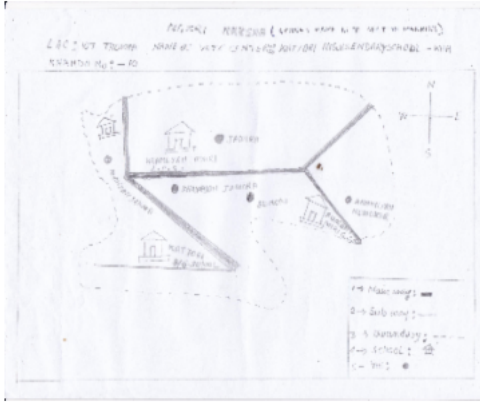

Nazri Naksha