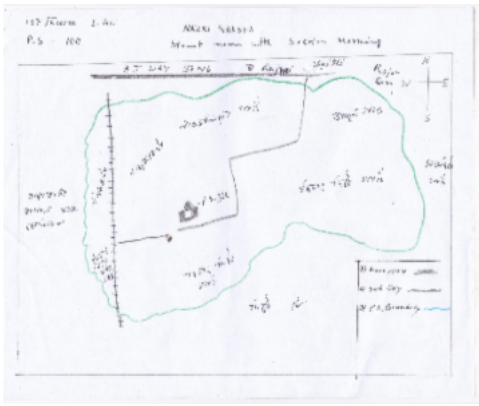

Nazri Naksha