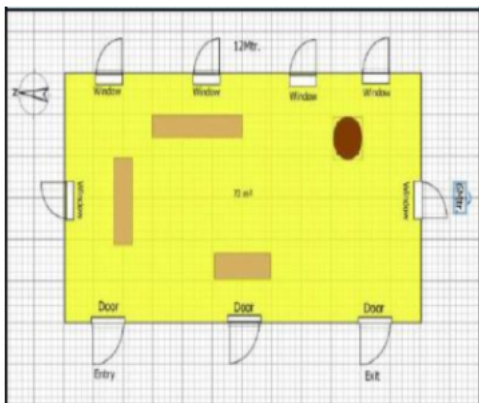

নিৰ্বাচক পঞ্জীয়ন বিষয়াৰ স্বাক্ষৰ

Nazri Naksha

Google Map View

Polling Station Building Front View

ভোটগ্ৰহন কেন্দ্ৰৰ সন্মুখৰ দৃশ্য

Cad View

Key MAP View

1 নাম : শিৱ পাণ্ডৱ পিতাৰ নাম: বিশাল পাণ্ডৱ ঘৰ নং : 00 বয়স : 19 লিঙ্গ : পুৰুষ	QGR0116137 ফটো উপলব্ধ	2 নাম : চন্দ কেওট স্বামীৰ নাম: শ্ৰোদীপ কেওট ঘৰ নং : 00 বয়স : 19 লিঙ্গ : মহিলা	QGR0117291 ফটো উপলব্ধ	3 নাম : মণিৰাম পাণ্ডৱ পিতাৰ নাম: মনেশ্বৰ পাণ্ডৱ ঘৰ নং : 1 বয়স : 55 লিঙ্গ : পুৰুষ	GPK8534563 ফটো উপলব্ধ
4 নাম : পদ্মা পাণ্ডৱ স্বামীৰ নাম: মণিৰাম পাণ্ডৱ ঘৰ নং : 1 বয়স : 45 লিঙ্গ : মহিলা	GPK8534574 ফটো উপলব্ধ	5 নাম : টোম্পুৰ পাণ্ডৱ পিতাৰ নাম: ফুচকু পাণ্ডৱ ঘৰ নং : 01 বয়স : 35 লিঙ্গ : পুৰুষ	QGR0043885 ফটো উপলব্ধ	6 নাম : মিঠু পাণ্ডৱ পিতাৰ নাম: মণিৰাম পাণ্ডৱ ঘৰ নং : 1 বয়স : 26 লিঙ্গ : পুৰুষ	GPK0212662 ফটো উপলব্ধ
7 নাম : শীতল কেওট স্বামীৰ নাম: সুৰজ কেওট ঘৰ নং : 001 বয়স : 21 লিঙ্গ : মহিলা	QGR0113951 ফটো উপলব্ধ	8 নাম : ভীমলা পাণ্ডৱ স্বামীৰ নাম: চিৰামুল পাণ্ডৱ ঘৰ নং : 2 বয়স : 70 লিঙ্গ : মহিলা	GPK8534585 ফটো উপলব্ধ	9 নাম : মতিন পাণ্ডৱ পিতাৰ নাম: চিৰামুল পাণ্ডৱ ঘৰ নং : 2 বয়স : 42 লিঙ্গ : পুৰুষ	GPK8534596 ফটো উপলব্ধ
10 নাম : গীতা পাণ্ডৱ স্বামীৰ নাম: মতিন পাণ্ডৱ ঘৰ নং : 2 বয়স : 39 লিঙ্গ : মহিলা	GPK8534609 ফটো উপলব্ধ	11 নাম : আল্লা ভূমিজ পিতাৰ নাম: দুয়য় ভূমিজ ঘৰ নং : 3 বয়স : 60 লিঙ্গ : পুৰুষ	GPK8534610 ফটো উপলব্ধ	12 নাম : লীলাবতী ভূমিজ স্বামীৰ নাম: আল্লা ভূমিজ ঘৰ নং : 3 বয়স : 55 লিঙ্গ : মহিলা	GPK8534621 ফটো উপলব্ধ
13 নাম : অমল্য ভূমিজ পিতাৰ নাম: দুয়য় ভূমিজ ঘৰ নং : 8 বয়স : 45 লিঙ্গ : পুৰুষ	GPK8534632 ফটো উপলব্ধ	14 নাম : বেণুমাই ভূমিজ স্বামীৰ নাম: অমল্য ভূমিজ ঘৰ নং : 8 বয়স : 40 লিঙ্গ : মহিলা	GPK8534643 ফটো উপলব্ধ	15 নাম : বিদ্যত ভূমিজ পিতাৰ নাম: অমল্য ভূমিজ ঘৰ নং : 8 বয়স : 27 লিঙ্গ : পুৰুষ	GPK0230938 ফটো উপলব্ধ
16 নাম : দিপাক্ষৰ ভূমিজ পিতাৰ নাম: অমল্য ভূমিজ ঘৰ নং : 4 বয়স : 21 লিঙ্গ : পুৰুষ	QGR0025403 ফটো উপলব্ধ	17 নাম : চায়াৰাণী পাণ্ডৱ স্বামীৰ নাম: অশ্বিনী পাণ্ডৱ ঘৰ নং : 5 বয়স : 44 লিঙ্গ : মহিলা	GPK8534665 ফটো উপলব্ধ	18 নাম : অভিজিত পাণ্ডৱ মাতৃৰ নাম: চায়াৰাণী পাণ্ডৱ ঘৰ নং : 5 বয়স : 24 লিঙ্গ : পুৰুষ	QGR0081463 ফটো উপলব্ধ
19 নাম : বৰ্ণালী পাণ্ডৱ মাতৃৰ নাম: চায়াৰাণী পাণ্ডৱ ঘৰ নং : 5 বয়স : 19 লিঙ্গ : মহিলা	QGR0083139 ফটো উপলব্ধ	20 নাম : ঔমপ্ৰকাশ পাণ্ডৱ পিতাৰ নাম: লালসিং পাণ্ডৱ ঘৰ নং : 6 বয়স : 52 লিঙ্গ : পুৰুষ	GPK8534676 ফটো উপলব্ধ	21 নাম : মীন পাণ্ডৱ স্বামীৰ নাম: প্ৰকাশ পাণ্ডৱ ঘৰ নং : 6 বয়স : 50 লিঙ্গ : মহিলা	GPK8534687 ফটো উপলব্ধ
22 নাম : হিমাধু পাণ্ডৱ পিতাৰ নাম: যোগেন পাণ্ডৱ ঘৰ নং : 006 বয়স : 26 লিঙ্গ : পুৰুষ	GPK0293704 ফটো উপলব্ধ	23 নাম : প্ৰণতি পাণ্ডৱ পিতাৰ নাম: চন্দ্ৰ পাণ্ডৱ ঘৰ নং : 006 বয়স : 26 লিঙ্গ : মহিলা	GPK0293720 ফটো উপলব্ধ	24 নাম : মৃদুল পাণ্ডৱ পিতাৰ নাম: ঔমপ্ৰকাশ পাণ্ডৱ ঘৰ নং : 06 বয়স : 23 লিঙ্গ : পুৰুষ	GPK0482448 ফটো উপলব্ধ
25 নাম : অনিমা পাণ্ডৱ স্বামীৰ নাম: পবিত্ৰ পাণ্ডৱ ঘৰ নং : 6ক বয়স : 34 লিঙ্গ : মহিলা	GPK0168948 ফটো উপলব্ধ	26 নাম : চন্দ্ৰ পাণ্ডৱ পিতাৰ নাম: হৰেন্দ্ৰ পাণ্ডৱ ঘৰ নং : 9 বয়স : 65 লিঙ্গ : পুৰুষ	GPK8534698 ফটো উপলব্ধ	27 নাম : অনিতা পাণ্ডৱ স্বামীৰ নাম: চন্দ্ৰ পাণ্ডৱ ঘৰ নং : 9 বয়স : 60 লিঙ্গ : মহিলা	GPK8534701 ফটো উপলব্ধ
28 নাম : বিটল পাণ্ডৱ পিতাৰ নাম: চন্দ্ৰ পাণ্ডৱ ঘৰ নং : 9 বয়স : 42 লিঙ্গ : পুৰুষ	GPK8534712 ফটো উপলব্ধ	29 নাম : চন্দন পাণ্ডৱ পিতাৰ নাম: চন্দ্ৰ পাণ্ডৱ ঘৰ নং : 9 বয়স : 34 লিঙ্গ : পুৰুষ	GPK0244509 ফটো উপলব্ধ	30 নাম : জোনালী টেলেঙ্গা পাণ্ডৱ অন্যান্য: বিটল পাণ্ডৱ ঘৰ নং : 9 বয়স : 31 লিঙ্গ : মহিলা	GPK0244558 ফটো উপলব্ধ