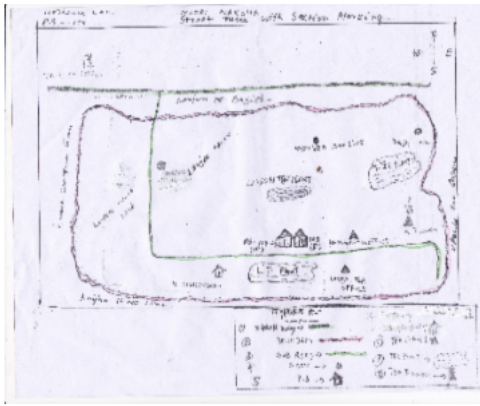

Nazri Naksha