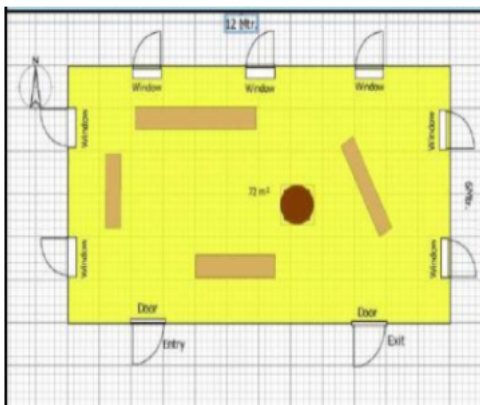

নিৰ্বাচক পঞ্জীয়ন বিষয়াৰ স্বাক্ষৰ

Nazri Naksha

Google Map View

Polling Station Building Front View

ভোটগ্ৰহন কেন্দ্ৰৰ সন্মুখৰ দৃশ্য

Cad View

Key MAP View

1 নাম : গণেশ মানকী পিতাৰ নাম: যাদৱ মানকী ঘৰ নং : ০০ বয়স : 35 লিঙ্গ : পুৰুষ	GPK0111567 ফটো উপলব্ধ	2 নাম : মধু ভূমিজ পিতাৰ নাম: ৰাজেশ ভূমিজ ঘৰ নং : ০০ বয়স : 25 লিঙ্গ : পুৰুষ	QGR0111062 ফটো উপলব্ধ	3 নাম : দীপজ্যোতি খদাল পিতাৰ নাম: মনোজ খদাল ঘৰ নং : ০০ বয়স : 23 লিঙ্গ : পুৰুষ	GPK0460394 ফটো উপলব্ধ
4 নাম : ধনেশ্বৰী ৰাজবংশী স্বামীৰ নাম: লবৰাম ৰাজবংশী ঘৰ নং : ১ বয়স : 65 লিঙ্গ : মহিলা	GPK9234564 ফটো উপলব্ধ	5 নাম : জীবন গুৱালা পিতাৰ নাম: মলেন গুৱালা ঘৰ নং : ০১ বয়স : 42 লিঙ্গ : পুৰুষ	GPK9036479 ফটো উপলব্ধ	6 নাম : স্মৃতি গুৱালা স্বামীৰ নাম: জীবন গুৱালা ঘৰ নং : ০১ বয়স : 39 লিঙ্গ : মহিলা	GPK9036504 ফটো উপলব্ধ
7 নাম : অঞ্জলী চূদী ৰাজবংশী স্বামীৰ নাম: প্ৰবীণ ৰাজবংশী ঘৰ নং : ০১ বয়স : 37 লিঙ্গ : মহিলা	GPK0256537 ফটো উপলব্ধ	8 নাম : বিতু তাঁতী পিতাৰ নাম: সুনীল তাঁতী ঘৰ নং : ১ বয়স : 31 লিঙ্গ : পুৰুষ	QGR0008110 ফটো উপলব্ধ	9 নাম : প্ৰবীন ৰাজবংশী পিতাৰ নাম: মনোজ ৰাজবংশী ঘৰ নং : ০১ বয়স : 29 লিঙ্গ : পুৰুষ	GPK0111849 ফটো উপলব্ধ
10 নাম : দিব্যা তাঁতী স্বামীৰ নাম: বিতু তাঁতী ঘৰ নং : ১ বয়স : 25 লিঙ্গ : মহিলা	QGR0008078 ফটো উপলব্ধ	11 নাম : প্ৰভুদান পাহাৰীয়া পিতাৰ নাম: বুধেশ্বৰ পাহাৰীয়া ঘৰ নং : ০১ বয়স : 19 লিঙ্গ : পুৰুষ	QGR0093419 ফটো উপলব্ধ	S 12 নাম : বিখেশ্বৰ ৰাজবংশী পিতাৰ নাম: কান্দৰ্বী ৰাজবংশী ঘৰ নং : ২ বয়স : 48 লিঙ্গ : পুৰুষ	GPK9234586 ফটো উপলব্ধ
13 নাম : সাবিত্ৰী ৰাজবংশী স্বামীৰ নাম: বিখেশ্বৰ ৰাজবংশী ঘৰ নং : ২ বয়স : 46 লিঙ্গ : মহিলা	GPK9234597 ফটো উপলব্ধ	14 নাম : অমৃত কোঁৱৰ পিতাৰ নাম: ভূবন কোঁৱৰ ঘৰ নং : ৩ বয়স : 65 লিঙ্গ : পুৰুষ	GPK9234600 ফটো উপলব্ধ	15 নাম : চিত্ৰলেখা কোঁৱৰ স্বামীৰ নাম: অমৃত কোঁৱৰ ঘৰ নং : ৩ বয়স : 52 লিঙ্গ : মহিলা	GPK9234611 ফটো উপলব্ধ
16 নাম : যমুনা পানতাঁতি স্বামীৰ নাম: গৌৰাংগ পানতাঁতি ঘৰ নং : ৩ বয়স : 45 লিঙ্গ : মহিলা	GPK9237450 ফটো উপলব্ধ	17 নাম : হুম্মীনী কোঁৱৰ পিতাৰ নাম: অমৃত কোঁৱৰ ঘৰ নং : ৩ বয়স : 28 লিঙ্গ : মহিলা	GPK0289728 ফটো উপলব্ধ	18 নাম : গোবিন্দ তাঁতী পিতাৰ নাম: গৌৰাঙ্গ তাঁতী ঘৰ নং : ৩ বয়স : 24 লিঙ্গ : পুৰুষ	GPK0404145 ফটো উপলব্ধ
19 নাম : লব কোঁৱৰ পিতাৰ নাম: অনন্ত কোঁৱৰ ঘৰ নং : ৪ বয়স : 43 লিঙ্গ : পুৰুষ	GPK0075648 ফটো উপলব্ধ	20 নাম : বিকাশ কোঁৱৰ পিতাৰ নাম: অনন্ত কোঁৱৰ ঘৰ নং : ৪ বয়স : 38 লিঙ্গ : পুৰুষ	GPK9234633 ফটো উপলব্ধ	21 নাম : ৰূপা কোঁৱৰ স্বামীৰ নাম: লব কোঁৱৰ ঘৰ নং : ৪ বয়স : 36 লিঙ্গ : মহিলা	GPK0134858 ফটো উপলব্ধ
22 নাম : পিংকী কেওঁট স্বামীৰ নাম: কাতিক কেওঁট ঘৰ নং : ৪ বয়স : 31 লিঙ্গ : মহিলা	GPK0230706 ফটো উপলব্ধ	23 নাম : পদ্ম কোঁৱৰ পিতাৰ নাম: মিলেশ্বৰ কোঁৱৰ ঘৰ নং : ৫ বয়স : 65 লিঙ্গ : পুৰুষ	GPK9234666 ফটো উপলব্ধ	24 নাম : দীপাঞ্জলী কোঁৱৰ স্বামীৰ নাম: পদ্ম কোঁৱৰ ঘৰ নং : ৫ বয়স : 58 লিঙ্গ : মহিলা	GPK9234677 ফটো উপলব্ধ
25 নাম : পদ্মনি মাচুৱা স্বামীৰ নাম: শিৱচৰন মাচুৱা ঘৰ নং : ৫ বয়স : 50 লিঙ্গ : মহিলা	GPK0137836 ফটো উপলব্ধ	26 নাম : অজন্তা কোঁৱৰ পিতাৰ নাম: পদ্ম কোঁৱৰ ঘৰ নং : ৫ বয়স : 32 লিঙ্গ : মহিলা	GPK9241649 ফটো উপলব্ধ	27 নাম : কীছন মাচুৱা পিতাৰ নাম: সুদৰ্শন মাছোৱা ঘৰ নং : ৫ বয়স : 30 লিঙ্গ : পুৰুষ	GPK1345375 ফটো উপলব্ধ
28 নাম : ৰূপালী কোঁৱৰ স্বামীৰ নাম: বোদেন কোঁৱৰ ঘৰ নং : ৬ বয়স : 48 লিঙ্গ : মহিলা	GPK9234702 ফটো উপলব্ধ	29 নাম : নিতুমণি কোঁৱৰ পিতাৰ নাম: বুধেন কোঁৱৰ ঘৰ নং : ০৬ বয়স : 24 লিঙ্গ : মহিলা	GPK0482869 ফটো উপলব্ধ	30 নাম : বিংকু মণি কোঁৱৰ পিতাৰ নাম: বুধেন কোঁৱৰ ঘৰ নং : ০৬ বয়স : 22 লিঙ্গ : মহিলা	GPK0494708 ফটো উপলব্ধ