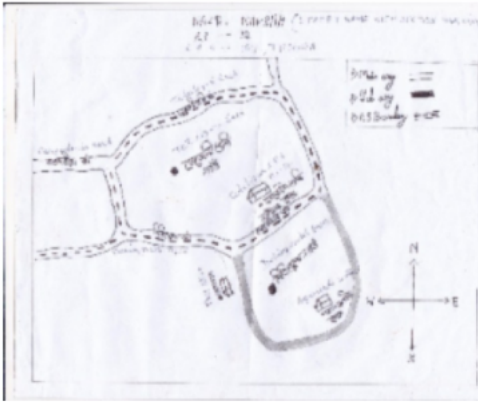

নিৰ্বাচক পঞ্জীয়ন বিষয়াৰ স্বাক্ষৰ

Nazri Naksha

Google Map View

Polling Station Building Front View

ভোটগ্ৰহন কেন্দ্ৰৰ সন্মুখৰ দৃশ্য

Cad View

Key MAP View

| | | | | | |
|--|--------------------------|--|--------------------------|---|--------------------------|
| 1 নাম : ঘনকান্ত বাগলাৰী পিতাৰ নাম: খৰ্গেশ্বৰ বাগলাৰী ঘৰ নং : ১ বয়স : 59 লিঙ্গ : পুৰুষ | GPK0004079 ফটো উপলব্ধ | 2 নাম : জিতমনি বাগলাৰী স্বামীৰ নাম: ঘনকান্ত বাগলাৰী ঘৰ নং : ১ বয়স : 57 লিঙ্গ : মহিলা | GPK0004080 ফটো উপলব্ধ | 3 নাম : গিৰিণ সোণোৱাল পিতাৰ নাম: ঘনকান্ত সোণোৱাল ঘৰ নং : ১ বয়স : 31 লিঙ্গ : পুৰুষ | GPK0000349 ফটো উপলব্ধ |
| 4 নাম : মান্ধী সোনোৱাল স্বামীৰ নাম: কল্যাণ সোনোৱাল ঘৰ নং : 1 বয়স : 30 লিঙ্গ : মহিলা | GPK0449603 ফটো উপলব্ধ | 5 নাম : পল্লবী মেছ সোনোৱাল স্বামীৰ নাম: গিৰিন সোনোৱাল ঘৰ নং : 1 বয়স : 24 লিঙ্গ : মহিলা | QGR0042465 ফটো উপলব্ধ | 6 নাম : তিখেশ্বৰ হাজৰিকা স্বামীৰ নাম: চেত, হাজৰিকা ঘৰ নং : ২ বয়স : 59 লিঙ্গ : মহিলা | GPK0004082 ফটো উপলব্ধ |
| 7 নাম : সত্য সোনোৱাল পিতাৰ নাম: ভৰত হাজৰিকা ঘৰ নং : ২ বয়স : 59 লিঙ্গ : পুৰুষ | GPK8238957 ফটো উপলব্ধ | 8 নাম : PRODIP সোনোৱাল পিতাৰ নাম: ভৰত হাজৰিকা ঘৰ নং : ২ বয়স : 44 লিঙ্গ : পুৰুষ | GPK0004083 ফটো উপলব্ধ | 9 নাম : নয়নদীপ সোনোৱাল পিতাৰ নাম: চেত সোনোৱাল ঘৰ নং : ২ বয়স : 34 লিঙ্গ : পুৰুষ | GPK0004084 ফটো উপলব্ধ |
| 10 নাম : প্রমোদ সোণোৱাল পিতাৰ নাম: ভৰত সোনোৱাল ঘৰ নং : ২ বয়স : 34 লিঙ্গ : পুৰুষ | GPK0039586 ফটো উপলব্ধ | 11 নাম : দ্ৰোণ সোনোৱাল পিতাৰ নাম: সত্য সোনোৱাল ঘৰ নং : ২ বয়স : 29 লিঙ্গ : পুৰুষ | GPK0004085 ফটো উপলব্ধ | 12 নাম : মোনমোনি সোনোৱাল অন্যান্য: প্রদীপ সোনোৱাল ঘৰ নং : ২ বয়স : 29 লিঙ্গ : পুৰুষ | GPK0039875 ফটো উপলব্ধ |
| 13 নাম : ডেণীতা শইকীয়া সোনোৱাল স্বামীৰ নাম: নয়নদীপ সোনোৱাল ঘৰ নং : ০২ বয়স : 26 লিঙ্গ : মহিলা | GPK0339044 ফটো উপলব্ধ | 14 নাম : মাধুৰী সোনোৱাল স্বামীৰ নাম: দুৰ্গ সোনোৱাল ঘৰ নং : ২ বয়স : 26 লিঙ্গ : মহিলা | GPK0410126 ফটো উপলব্ধ | 15 নাম : কমলা সোনোৱাল পিতাৰ নাম: সত্য সোনোৱাল ঘৰ নং : ২ বয়স : 26 লিঙ্গ : পুৰুষ | GPK0454165 ফটো উপলব্ধ |
| 16 নাম : ববীন সোনোৱাল পিতাৰ নাম: নিত্যানন্দ সোনোৱাল ঘৰ নং : ৩ বয়স : 62 লিঙ্গ : পুৰুষ | GPK0004086 ফটো উপলব্ধ | 17 নাম : আৰতী সোনোৱাল স্বামীৰ নাম: ববীন সোনোৱাল ঘৰ নং : ৩ বয়স : 57 লিঙ্গ : মহিলা | GPK0004087 ফটো উপলব্ধ | 18 নাম : পূৰাল সোনোৱাল পিতাৰ নাম: নিত্যানন্দ সোনোৱাল ঘৰ নং : ৪ বয়স : 57 লিঙ্গ : পুৰুষ | GPK0004088 ফটো উপলব্ধ |
| 19 নাম : হিৰণ্য সোনোৱাল স্বামীৰ নাম: পোবাল সোনোৱাল ঘৰ নং : ৪ বয়স : 50 লিঙ্গ : মহিলা | GPK0004089 ফটো উপলব্ধ | 20 নাম : ৰঞ্জিত সোনোৱাল পিতাৰ নাম: নিত্যানন্দ সোনোৱাল ঘৰ নং : ৫ বয়স : 53 লিঙ্গ : পুৰুষ | GPK0004090 ফটো উপলব্ধ | 21 নাম : ফুন সোনোৱাল স্বামীৰ নাম: ৰঞ্জিত সোনোৱাল ঘৰ নং : ৫ বয়স : 46 লিঙ্গ : মহিলা | GPK0004091 ফটো উপলব্ধ |
| 22 নাম : নিৰোজকুমাৰ সোনোৱাল পিতাৰ নাম: ৰঞ্জিত সোনোৱাল ঘৰ নং : ৫ বয়স : 26 লিঙ্গ : পুৰুষ | GPK0353128 ফটো উপলব্ধ | 23 নাম : বিভাষ ভূষণ পিতাৰ নাম: ভবেন দও ঘৰ নং : 5 বয়স : 25 লিঙ্গ : পুৰুষ | GPK0257964 ফটো উপলব্ধ | 24 নাম : উৎপল সোনোৱাল পিতাৰ নাম: ৰঞ্জিত সোনোৱাল ঘৰ নং : 5 বয়স : 19 লিঙ্গ : পুৰুষ | QGR0086116 ফটো উপলব্ধ |
| 25 নাম : বুদ্ধেশ্বৰ সোনোৱাল পিতাৰ নাম: ডিৰাপ সোনোৱাল ঘৰ নং : ৬ বয়স : 52 লিঙ্গ : পুৰুষ | GPK0004093 ফটো উপলব্ধ | 26 নাম : থানোৰাম সোনোৱাল পিতাৰ নাম: ডিৰাপ সোনোৱাল ঘৰ নং : ৬ বয়স : 51 লিঙ্গ : পুৰুষ | GPK0004094 ফটো উপলব্ধ | 27 নাম : ৰঞ্জিতা সোণোৱাল স্বামীৰ নাম: থানোৰাম সোণোৱাল ঘৰ নং : ৬ বয়স : 49 লিঙ্গ : মহিলা | GPK0333377 ফটো উপলব্ধ |
| 28 নাম : কবিতা সোনোৱাল স্বামীৰ নাম: বুদ্ধে সোনোৱাল ঘৰ নং : ৬ বয়স : 48 লিঙ্গ : মহিলা | GPK0004095 ফটো উপলব্ধ | 29 নাম : ৰক্তিম সোনোৱাল পিতাৰ নাম: বুদ্ধেশ্বৰ সোনোৱাল ঘৰ নং : 06 বয়স : 23 লিঙ্গ : পুৰুষ | GPK1573369 ফটো উপলব্ধ | 30 নাম : বুলবুলি দেউৰী সোনোৱাল স্বামীৰ নাম: ৰক্তিম সোনোৱাল ঘৰ নং : 06 বয়স : 22 লিঙ্গ : মহিলা | GPK1573351 ফটো উপলব্ধ |