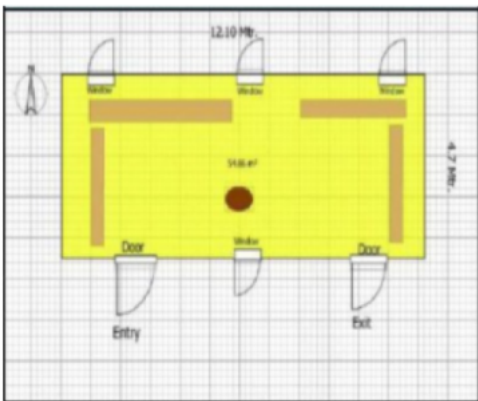

নিৰ্বাচক পঞ্জীয়ন বিষয়াৰ স্বাক্ষৰ

Nazri Naksha

Google Map View

Polling Station Building Front View

ভোটগ্ৰহন কেন্দ্ৰৰ সন্মুখৰ দৃশ্য

Cad View

Key MAP View

| | | | | | |
|--|--------------------------|--|--------------------------|---|--------------------------|
| 1 নাম : ঘনকান্ত বাগলাৰী পিতাৰ নাম: খৰ্গেশ্বৰ বাগলাৰী ঘৰ নং : ১ বয়স : 59 লিঙ্গ : পুৰুষ | GPK0004079 ফটো উপলব্ধ | 2 নাম : জিতমনি বাগলাৰী স্বামীৰ নাম: ঘনকান্ত বাগলাৰী ঘৰ নং : ১ বয়স : 57 লিঙ্গ : মহিলা | GPK0004080 ফটো উপলব্ধ | 3 নাম : গিৰিণ সোণোৱাল পিতাৰ নাম: ঘনকান্ত সোণোৱাল ঘৰ নং : ১ বয়স : 31 লিঙ্গ : পুৰুষ | GPK0000349 ফটো উপলব্ধ |
| 4 নাম : মান্ধী সোনোৱাল স্বামীৰ নাম: কল্যাণ সোনোৱাল ঘৰ নং : 1 বয়স : 30 লিঙ্গ : মহিলা | GPK0449603 ফটো উপলব্ধ | 5 নাম : পল্লবী মেছ সোনোৱাল স্বামীৰ নাম: গিৰিন সোনোৱাল ঘৰ নং : 1 বয়স : 24 লিঙ্গ : মহিলা | QGR0042465 ফটো উপলব্ধ | 6 নাম : তিখেশ্বৰ হাজৰিকা স্বামীৰ নাম: চেত, হাজৰিকা ঘৰ নং : ২ বয়স : 59 লিঙ্গ : মহিলা | GPK0004082 ফটো উপলব্ধ |
| 7 নাম : সত্য সোনোৱাল পিতাৰ নাম: ভৰত হাজৰিকা ঘৰ নং : ২ বয়স : 59 লিঙ্গ : পুৰুষ | GPK8238957 ফটো উপলব্ধ | 8 নাম : PRODIP সোনোৱাল পিতাৰ নাম: ভৰত হাজৰিকা ঘৰ নং : ২ বয়স : 44 লিঙ্গ : পুৰুষ | GPK0004083 ফটো উপলব্ধ | 9 নাম : নয়নদীপ সোনোৱাল পিতাৰ নাম: চেত সোনোৱাল ঘৰ নং : ২ বয়স : 34 লিঙ্গ : পুৰুষ | GPK0004084 ফটো উপলব্ধ |
| 10 নাম : প্রমোদ সোণোৱাল পিতাৰ নাম: ভৰত সোনোৱাল ঘৰ নং : ২ বয়স : 34 লিঙ্গ : পুৰুষ | GPK0039586 ফটো উপলব্ধ | 11 নাম : দ্ৰোণ সোনোৱাল পিতাৰ নাম: সত্য সোনোৱাল ঘৰ নং : ২ বয়স : 29 লিঙ্গ : পুৰুষ | GPK0004085 ফটো উপলব্ধ | 12 নাম : মোনমোনি সোনোৱাল অন্যান্য: প্রদীপ সোনোৱাল ঘৰ নং : ২ বয়স : 29 লিঙ্গ : পুৰুষ | GPK0039875 ফটো উপলব্ধ |
| 13 নাম : ডেণীতা শইকীয়া সোনোৱাল স্বামীৰ নাম: নয়নদীপ সোনোৱাল ঘৰ নং : ০২ বয়স : 26 লিঙ্গ : মহিলা | GPK0339044 ফটো উপলব্ধ | 14 নাম : মাধুৰী সোনোৱাল স্বামীৰ নাম: দুৰ্গ সোনোৱাল ঘৰ নং : ২ বয়স : 26 লিঙ্গ : মহিলা | GPK0410126 ফটো উপলব্ধ | 15 নাম : কমলা সোনোৱাল পিতাৰ নাম: সত্য সোনোৱাল ঘৰ নং : ২ বয়স : 26 লিঙ্গ : পুৰুষ | GPK0454165 ফটো উপলব্ধ |
| 16 নাম : ববীন সোনোৱাল পিতাৰ নাম: নিত্যানন্দ সোনোৱাল ঘৰ নং : ৩ বয়স : 62 লিঙ্গ : পুৰুষ | GPK0004086 ফটো উপলব্ধ | 17 নাম : আৰতী সোনোৱাল স্বামীৰ নাম: ববীন সোনোৱাল ঘৰ নং : ৩ বয়স : 57 লিঙ্গ : মহিলা | GPK0004087 ফটো উপলব্ধ | 18 নাম : পূৰাল সোনোৱাল পিতাৰ নাম: নিত্যানন্দ সোনোৱাল ঘৰ নং : ৪ বয়স : 57 লিঙ্গ : পুৰুষ | GPK0004088 ফটো উপলব্ধ |
| 19 নাম : হিৰণ্য সোনোৱাল স্বামীৰ নাম: পোবাল সোনোৱাল ঘৰ নং : ৪ বয়স : 50 লিঙ্গ : মহিলা | GPK0004089 ফটো উপলব্ধ | 20 নাম : ৰঞ্জিত সোনোৱাল পিতাৰ নাম: নিত্যানন্দ সোনোৱাল ঘৰ নং : ৫ বয়স : 53 লিঙ্গ : পুৰুষ | GPK0004090 ফটো উপলব্ধ | 21 নাম : ফুন সোনোৱাল স্বামীৰ নাম: ৰঞ্জিত সোনোৱাল ঘৰ নং : ৫ বয়স : 46 লিঙ্গ : মহিলা | GPK0004091 ফটো উপলব্ধ |
| 22 নাম : নিৰোজকুমাৰ সোনোৱাল পিতাৰ নাম: ৰঞ্জিত সোনোৱাল ঘৰ নং : ৫ বয়স : 26 লিঙ্গ : পুৰুষ | GPK0353128 ফটো উপলব্ধ | 23 নাম : বিভাষ ভূষণ পিতাৰ নাম: ভবেন দও ঘৰ নং : 5 বয়স : 25 লিঙ্গ : পুৰুষ | GPK0257964 ফটো উপলব্ধ | 24 নাম : উৎপল সোনোৱাল পিতাৰ নাম: ৰঞ্জিত সোনোৱাল ঘৰ নং : 5 বয়স : 19 লিঙ্গ : পুৰুষ | QGR0086116 ফটো উপলব্ধ |
| 25 নাম : বুদ্ধেশ্বৰ সোনোৱাল পিতাৰ নাম: ডিৰাপ সোনোৱাল ঘৰ নং : ৬ বয়স : 52 লিঙ্গ : পুৰুষ | GPK0004093 ফটো উপলব্ধ | 26 নাম : থানোৰাম সোনোৱাল পিতাৰ নাম: ডিৰাপ সোনোৱাল ঘৰ নং : ৬ বয়স : 51 লিঙ্গ : পুৰুষ | GPK0004094 ফটো উপলব্ধ | 27 নাম : ৰঞ্জিতা সোণোৱাল স্বামীৰ নাম: থানোৰাম সোণোৱাল ঘৰ নং : ৬ বয়স : 49 লিঙ্গ : মহিলা | GPK0333377 ফটো উপলব্ধ |
| 28 নাম : কবিতা সোনোৱাল স্বামীৰ নাম: বুদ্ধে সোনোৱাল ঘৰ নং : ৬ বয়স : 48 লিঙ্গ : মহিলা | GPK0004095 ফটো উপলব্ধ | 29 নাম : ৰক্তিম সোনোৱাল পিতাৰ নাম: বুদ্ধেশ্বৰ সোনোৱাল ঘৰ নং : 06 বয়স : 23 লিঙ্গ : পুৰুষ | GPK1573369 ফটো উপলব্ধ | 30 নাম : বুলবুলি দেউৰী সোনোৱাল স্বামীৰ নাম: ৰক্তিম সোনোৱাল ঘৰ নং : 06 বয়স : 22 লিঙ্গ : মহিলা | GPK1573351 ফটো উপলব্ধ |