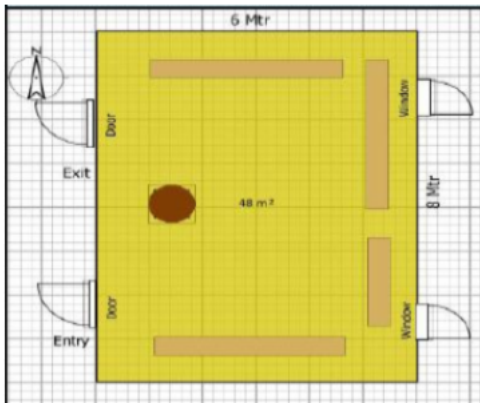

নিৰ্বাচক পঞ্জীয়ন বিষয়াৰ স্বাক্ষৰ

Nazri Naksha

Google Map View

Polling Station Building Front View

ভোটগ্ৰহন কেন্দ্ৰৰ সন্মুখৰ দৃশ্য

Cad View

Key MAP View

1 নাম : ফটিক ঘৰফলীয়া স্বামীৰ নাম: নুমলেশ্বৰ ঘৰফলীয়া ঘৰ নং : ১ বয়স : 53 লিঙ্গ : মহিলা	GPK1064579 ফটো উপলব্ধ	2 নাম : বেখা ঘৰফলীয়া স্বামীৰ নাম: ফতিক ঘৰফলীয়া ঘৰ নং : ১ বয়স : 47 লিঙ্গ : মহিলা	GPK1064580 ফটো উপলব্ধ	3 নাম : পূজা মৃধা স্বামীৰ নাম: দেবেন মৃধা ঘৰ নং : ১ বয়স : 32 লিঙ্গ : মহিলা	GPK0345264 ফটো উপলব্ধ
4 নাম : চৰিতা মৃধা পিতাৰ নাম: আগনু মৃধা ঘৰ নং : ১ বয়স : 31 লিঙ্গ : মহিলা	GPK0345173 ফটো উপলব্ধ	5 নাম : বিজু মৃধা পিতাৰ নাম: আগনু মৃধা ঘৰ নং : ১ বয়স : 31 লিঙ্গ : পুৰুষ	GPK0352328 ফটো উপলব্ধ	6 নাম : বুৰল ঘৰফলীয়া পিতাৰ নাম: ফটিক ঘৰফলীয়া ঘৰ নং : ১ বয়স : 31 লিঙ্গ : পুৰুষ	GPK0147298 ফটো উপলব্ধ
7 নাম : বাহুল ঘৰফলীয়া পিতাৰ নাম: ফটিক ঘৰফলীয়া ঘৰ নং : ১ বয়স : 30 লিঙ্গ : পুৰুষ	GPK0147306 ফটো উপলব্ধ	8 নাম : বিজিত ঘৰফলীয়া পিতাৰ নাম: ফটিক ঘৰফলীয়া ঘৰ নং : 1 বয়স : 25 লিঙ্গ : পুৰুষ	GPK0459461 ফটো উপলব্ধ	9 নাম : হেৰিকা মৰাণ ঘৰফলীয়া স্বামীৰ নাম: বুৰল ঘৰফলীয়া ঘৰ নং : 1 বয়স : 25 লিঙ্গ : মহিলা	GPK0461822 ফটো উপলব্ধ
10 নাম : পৰিচমীতা মুদি স্বামীৰ নাম: অসয় মুদি ঘৰ নং : 01 বয়স : 23 লিঙ্গ : মহিলা	QGR0102541 ফটো উপলব্ধ	11 নাম : ৰোহিনী ঘৰফলীয়া স্বামীৰ নাম: নুমলেশ্বৰ ঘৰফলীয়া ঘৰ নং : ২ বয়স : 67 লিঙ্গ : মহিলা	GPK1064591 ফটো উপলব্ধ	12 নাম : ৰূপজ্যোতি ঘৰফলীয়া মাতৃৰ নাম: ৰুহিনী ঘৰফলীয়া ঘৰ নং : ২ বয়স : 37 লিঙ্গ : মহিলা	GPK0205849 ফটো উপলব্ধ
13 নাম : ৰঞ্জন ঘৰফলীয়া মাতৃৰ নাম: ৰুহিনী ঘৰফলীয়া ঘৰ নং : ২ বয়স : 35 লিঙ্গ : পুৰুষ	GPK0205856 ফটো উপলব্ধ	14 নাম : মাইনা ঘৰফলীয়া মাতৃৰ নাম: ৰোহিনী ঘৰফলীয়া ঘৰ নং : ২ বয়স : 30 লিঙ্গ : পুৰুষ	GPK0157495 ফটো উপলব্ধ	15 নাম : ভবেন ঘৰফলীয়া পিতাৰ নাম: নুমলেশ্বৰ ঘৰফলীয়া ঘৰ নং : ৩ বয়স : 50 লিঙ্গ : পুৰুষ	GPK1064604 ফটো উপলব্ধ
16 নাম : মুনালী ঘৰফলীয়া স্বামীৰ নাম: ভবেন ঘৰফলীয়া ঘৰ নং : ৩ বয়স : 45 লিঙ্গ : মহিলা	GPK1064615 ফটো উপলব্ধ	17 নাম : জিতু ঘৰফলীয়া পিতাৰ নাম: ভবেন ঘৰফলীয়া ঘৰ নং : ৩ বয়স : 30 লিঙ্গ : পুৰুষ	GPK0106120 ফটো উপলব্ধ	18 নাম : পম্পী কোঁৰৰ ঘৰফলীয়া পিতাৰ নাম: ভবেন ঘৰফলীয়া ঘৰ নং : ৩ বয়স : 30 লিঙ্গ : মহিলা	GPK0106211 ফটো উপলব্ধ
19 নাম : বৈভৱ ঘৰফলীয়া পিতাৰ নাম: ভবেন ঘৰফলীয়া ঘৰ নং : ৩ বয়স : 27 লিঙ্গ : মহিলা	GPK0106195 ফটো উপলব্ধ	20 নাম : পাপৰী ঘৰফলীয়া স্বামীৰ নাম: বৈভৱ ঘৰফলীয়া ঘৰ নং : 3 বয়স : 25 লিঙ্গ : মহিলা	QGR0024109 ফটো উপলব্ধ	21 নাম : লক্ষ্মীমাই গগৈ স্বামীৰ নাম: প্ৰদীপ গগৈ ঘৰ নং : 8 বয়স : 60 লিঙ্গ : মহিলা	GPK1064637 ফটো উপলব্ধ
22 নাম : ৰুমী তামুলী স্বামীৰ নাম: দুলােশ্বৰ তামুলী ঘৰ নং : ৫ বয়স : 55 লিঙ্গ : মহিলা	GPK1064671 ফটো উপলব্ধ	23 নাম : ধনেশ্বৰী শইকীয়া তামুলী স্বামীৰ নাম: হৰেশ তামুলী ঘৰ নং : ৫ বয়স : 19 লিঙ্গ : মহিলা	QGR0093997 ফটো উপলব্ধ	24 নাম : বুলু মুৰাৰী স্বামীৰ নাম: ললিতা মুৰাৰী ঘৰ নং : ৭ বয়স : 48 লিঙ্গ : মহিলা	GPK0397075 ফটো উপলব্ধ
25 নাম : ললিতা মুৰাৰী স্বামীৰ নাম: বিনুদ মুৰাৰী ঘৰ নং : ৭ বয়স : 45 লিঙ্গ : মহিলা	GPK1064717 ফটো উপলব্ধ	26 নাম : সৰুমাই মুণ্ডা স্বামীৰ নাম: খগৈন মুণ্ডা ঘৰ নং : ৮ বয়স : 55 লিঙ্গ : মহিলা	GPK1064739 ফটো উপলব্ধ	27 নাম : মহেশ মুণ্ডা পিতাৰ নাম: খগৈন মুণ্ডা ঘৰ নং : ৮ বয়স : 45 লিঙ্গ : পুৰুষ	GPK1064740 ফটো উপলব্ধ
28 নাম : বুৰী তাঁতী পিতাৰ নাম: নন্দলাল তাঁতী ঘৰ নং : ৮ বয়স : 32 লিঙ্গ : মহিলা	GPK0346700 ফটো উপলব্ধ	29 নাম : দুৰ্গী কৰুৱা মুণ্ডা স্বামীৰ নাম: মহেশ মুণ্ডা ঘৰ নং : ৮ বয়স : 31 লিঙ্গ : মহিলা	GPK0345215 ফটো উপলব্ধ	30 নাম : ভোগেশ্বৰ তাঁতী পিতাৰ নাম: নন্দলাল তাঁতী ঘৰ নং : ৮ বয়স : 31 লিঙ্গ : পুৰুষ	GPK0346874 ফটো উপলব্ধ