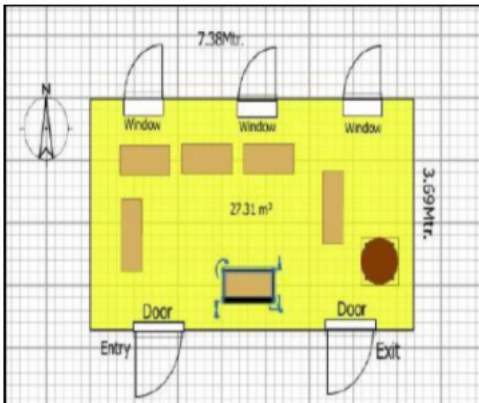

নিৰ্বাচক পঞ্জীয়ন বিষয়াৰ স্বাক্ষৰ

Nazri Naksha

Google Map View

Polling Station Building Front View

ভোটগ্রহন কেন্দ্রৰ সন্মুখৰ দৃশ্য

Cad View

Key MAP View

1 নাম : গুপি নাথ বৰুৱা পিতাৰ নাম: হৰকান্ত বৰুৱা ঘৰ নং : ১ বয়স : 65 লিঙ্গ : পুৰুষ	GPK1274562 ফটো উপলব্ধ	2 নাম : জয়ালখী বৰুৱা স্বামীৰ নাম: গুপিনাথ বৰুৱা ঘৰ নং : ১ বয়স : 60 লিঙ্গ : মহিলা	GPK1274595 ফটো উপলব্ধ	# 3 নাম : উতপল গগৈ পিতাৰ নাম: ঘনকান্ত গগৈ ঘৰ নং : ১৩৪ বয়স : 59 লিঙ্গ : পুৰুষ	GPK1290682 ফটো উপলব্ধ
# 4 নাম : জনমণি বৰগোহাঁই স্বামীৰ নাম: উতপল গগৈ ঘৰ নং : ১৩৪ বয়স : 56 লিঙ্গ : মহিলা	GPK1290693 ফটো উপলব্ধ	5 নাম : বিকাশ বৰুৱা পিতাৰ নাম: গোপিনাথ বৰুৱা ঘৰ নং : ১ বয়স : 37 লিঙ্গ : পুৰুষ	GPK1274584 ফটো উপলব্ধ	# 6 নাম : দীপাংকুৰ গগৈ পিতাৰ নাম: উতপল গগৈ ঘৰ নং : ১৩৪ বয়স : 28 লিঙ্গ : পুৰুষ	GPK0119198 ফটো উপলব্ধ
# 7 নাম : অভিশেষ গগৈ পিতাৰ নাম: উতপল গগৈ ঘৰ নং : ৩ বয়স : 19 লিঙ্গ : পুৰুষ	QGR0103374 ফটো উপলব্ধ	8 নাম : অনন্ত বৰুৱা পিতাৰ নাম: বানেশ্বৰ বৰুৱা ঘৰ নং : ২ বয়স : 55 লিঙ্গ : পুৰুষ	GPK1274620 ফটো উপলব্ধ	9 নাম : জিত্তী বৰুৱা স্বামীৰ নাম: অনন্ত বৰুৱা ঘৰ নং : ২ বয়স : 39 লিঙ্গ : মহিলা	GPK1274631 ফটো উপলব্ধ
10 নাম : চন্দ্ৰ বৰুৱা পিতাৰ নাম: ভৌলানাথ বৰুৱা ঘৰ নং : ৩ বয়স : 65 লিঙ্গ : পুৰুষ	GPK1274642 ফটো উপলব্ধ	# 11 নাম : পূৰ্ণ বৰুৱা পিতাৰ নাম: ভৌলানাথ বৰুৱা ঘৰ নং : ৩ ক বয়স : 60 লিঙ্গ : পুৰুষ	GPK1274653 ফটো উপলব্ধ	# 12 নাম : মিলন বৰুৱা পিতাৰ নাম: ভৌলানাথ বৰুৱা ঘৰ নং : ৩ গ বয়স : 55 লিঙ্গ : পুৰুষ	GPK1274664 ফটো উপলব্ধ
# 13 নাম : পদ্মা বৰুৱা স্বামীৰ নাম: পূৰ্ণ বৰুৱা ঘৰ নং : ৩ ক বয়স : 50 লিঙ্গ : মহিলা	GPK1274686 ফটো উপলব্ধ	14 নাম : অঞ্জনা বৰুৱা স্বামীৰ নাম: চন্দ্ৰ বৰুৱা ঘৰ নং : ৩ বয়স : 46 লিঙ্গ : মহিলা	GPK1274675 ফটো উপলব্ধ	# 15 নাম : শ্ৰেয়ালী বৰুৱা স্বামীৰ নাম: মিলন বৰুৱা ঘৰ নং : ৩ গ বয়স : 45 লিঙ্গ : মহিলা	GPK1274697 ফটো উপলব্ধ
16 নাম : ত্ৰিদীপ বৰুৱা পিতাৰ নাম: চন্দ্ৰ বৰুৱা ঘৰ নং : ৩ বয়স : 29 লিঙ্গ : পুৰুষ	GPK0245704 ফটো উপলব্ধ	# 17 নাম : জলী বৰুৱা পিতাৰ নাম: মিলন বৰুৱা ঘৰ নং : ৩ গ বয়স : 29 লিঙ্গ : মহিলা	QGR0065540 ফটো উপলব্ধ	# 18 নাম : মানস প্ৰতিম বৰুৱা পিতাৰ নাম: পূৰ্ণ বৰুৱা ঘৰ নং : ৩ ক বয়স : 21 লিঙ্গ : পুৰুষ	GPK1559202 ফটো উপলব্ধ
19 নাম : পল বৰুৱা পিতাৰ নাম: মিলন বৰুৱা ঘৰ নং : 3 গ বয়স : 21 লিঙ্গ : পুৰুষ	GPK1570100 ফটো উপলব্ধ	20 নাম : ঘন বৰুৱা পিতাৰ নাম: ৰত্নেশ্বৰ বৰুৱা ঘৰ নং : 8 বয়স : 65 লিঙ্গ : পুৰুষ	GPK1274700 ফটো উপলব্ধ	21 নাম : অকনমান বৰুৱা স্বামীৰ নাম: ৰজনী বৰুৱা ঘৰ নং : ৫ বয়স : 70 লিঙ্গ : মহিলা	GPK1274733 ফটো উপলব্ধ
# 22 নাম : ভবানন্দ বৰুৱা পিতাৰ নাম: অকনমান বৰুৱা ঘৰ নং : ৫ খ বয়স : 50 লিঙ্গ : পুৰুষ	GPK1274744 ফটো উপলব্ধ	S 23 নাম : ধৰ্ম্য বৰুৱা মাতৃৰ নাম: অকনমান বৰুৱা ঘৰ নং : ৫ বয়স : 50 লিঙ্গ : পুৰুষ	GPK1274799 ফটো উপলব্ধ	24 নাম : দুৰ্ল বৰুৱা পিতাৰ নাম: ৰজনী বৰুৱা ঘৰ নং : ৫ বয়স : 50 লিঙ্গ : পুৰুষ	GPK1274755 ফটো উপলব্ধ
# 25 নাম : মিনাক্ষী বৰুৱা স্বামীৰ নাম: ধৰ্ম্য বৰুৱা ঘৰ নং : ৫ ক বয়স : 45 লিঙ্গ : মহিলা	GPK1274802 ফটো উপলব্ধ	26 নাম : অঞ্জ বৰুৱা স্বামীৰ নাম: দুৰ্ল বৰুৱা ঘৰ নং : ৫ বয়স : 39 লিঙ্গ : মহিলা	GPK1274788 ফটো উপলব্ধ	# 27 নাম : দিগন্ত বৰুৱা পিতাৰ নাম: ৰজনী বৰুৱা ঘৰ নং : ৫ ঘ বয়স : 38 লিঙ্গ : পুৰুষ	GPK1274777 ফটো উপলব্ধ
28 নাম : জোনমনী কানুৱাৰ বৰুৱা পিতাৰ নাম: তিলেশ্বৰ কানুৱাৰ ঘৰ নং : ৫ বয়স : 37 লিঙ্গ : মহিলা	GPK0331835 ফটো উপলব্ধ	29 নাম : জ্যোতি প্ৰভা কোঁৱৰ বৰুৱা স্বামীৰ নাম: ভবনন্দা বৰুৱা ঘৰ নং : ৫ বয়স : 34 লিঙ্গ : মহিলা	GPK0137885 ফটো উপলব্ধ	# 30 নাম : ৰকী বৰুৱা মাতৃৰ নাম: মিনাক্ষী বৰুৱা ঘৰ নং : ৫ ক বয়স : 26 লিঙ্গ : পুৰুষ	GPK0244160 ফটো উপলব্ধ