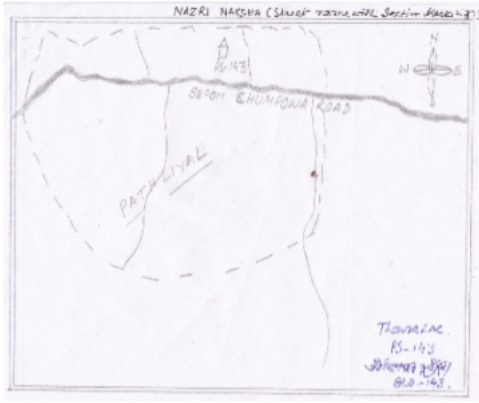

নিৰ্বাচক পঞ্জীয়ন বিষয়াৰ স্বাক্ষৰ

Nazri Naksha

Google Map View

Polling Station Building Front View

ভোটগ্রহন কেন্দ্রৰ সন্মুখৰ দৃশ্য

Cad View

Key MAP View

1 নাম : গুপি নাথ বৰুৱা পিতাৰ নাম: হৰকান্ত বৰুৱা ঘৰ নং : ১ বয়স : 65 লিঙ্গ : পুৰুষ	GPK1274562 ফটো উপলব্ধ	2 নাম : জয়ালখী বৰুৱা স্বামীৰ নাম: গুপিনাথ বৰুৱা ঘৰ নং : ১ বয়স : 60 লিঙ্গ : মহিলা	GPK1274595 ফটো উপলব্ধ	# 3 নাম : উতপল গগৈ পিতাৰ নাম: ঘনকান্ত গগৈ ঘৰ নং : ১৩৪ বয়স : 59 লিঙ্গ : পুৰুষ	GPK1290682 ফটো উপলব্ধ
# 4 নাম : জনমণি বৰগোহাঁই স্বামীৰ নাম: উতপল গগৈ ঘৰ নং : ১৩৪ বয়স : 56 লিঙ্গ : মহিলা	GPK1290693 ফটো উপলব্ধ	5 নাম : বিকাশ বৰুৱা পিতাৰ নাম: গোপিনাথ বৰুৱা ঘৰ নং : ১ বয়স : 37 লিঙ্গ : পুৰুষ	GPK1274584 ফটো উপলব্ধ	# 6 নাম : দীপাংকুৰ গগৈ পিতাৰ নাম: উতপল গগৈ ঘৰ নং : ১৩৪ বয়স : 28 লিঙ্গ : পুৰুষ	GPK0119198 ফটো উপলব্ধ
# 7 নাম : অভিশেষ গগৈ পিতাৰ নাম: উতপল গগৈ ঘৰ নং : ৩ বয়স : 19 লিঙ্গ : পুৰুষ	QGR0103374 ফটো উপলব্ধ	8 নাম : অনন্ত বৰুৱা পিতাৰ নাম: বানেশ্বৰ বৰুৱা ঘৰ নং : ২ বয়স : 55 লিঙ্গ : পুৰুষ	GPK1274620 ফটো উপলব্ধ	9 নাম : জিত্তী বৰুৱা স্বামীৰ নাম: অনন্ত বৰুৱা ঘৰ নং : ২ বয়স : 39 লিঙ্গ : মহিলা	GPK1274631 ফটো উপলব্ধ
10 নাম : চন্দ্ৰ বৰুৱা পিতাৰ নাম: ভৌলানাথ বৰুৱা ঘৰ নং : ৩ বয়স : 65 লিঙ্গ : পুৰুষ	GPK1274642 ফটো উপলব্ধ	# 11 নাম : পূৰ্ণ বৰুৱা পিতাৰ নাম: ভৌলানাথ বৰুৱা ঘৰ নং : ৩ ক বয়স : 60 লিঙ্গ : পুৰুষ	GPK1274653 ফটো উপলব্ধ	# 12 নাম : মিলন বৰুৱা পিতাৰ নাম: ভৌলানাথ বৰুৱা ঘৰ নং : ৩ গ বয়স : 55 লিঙ্গ : পুৰুষ	GPK1274664 ফটো উপলব্ধ
# 13 নাম : পদ্মা বৰুৱা স্বামীৰ নাম: পূৰ্ণ বৰুৱা ঘৰ নং : ৩ ক বয়স : 50 লিঙ্গ : মহিলা	GPK1274686 ফটো উপলব্ধ	14 নাম : অঞ্জনা বৰুৱা স্বামীৰ নাম: চন্দ্ৰ বৰুৱা ঘৰ নং : ৩ বয়স : 46 লিঙ্গ : মহিলা	GPK1274675 ফটো উপলব্ধ	# 15 নাম : শ্ৰেয়ালী বৰুৱা স্বামীৰ নাম: মিলন বৰুৱা ঘৰ নং : ৩ গ বয়স : 45 লিঙ্গ : মহিলা	GPK1274697 ফটো উপলব্ধ
16 নাম : ত্ৰিদীপ বৰুৱা পিতাৰ নাম: চন্দ্ৰ বৰুৱা ঘৰ নং : ৩ বয়স : 29 লিঙ্গ : পুৰুষ	GPK0245704 ফটো উপলব্ধ	# 17 নাম : জলী বৰুৱা পিতাৰ নাম: মিলন বৰুৱা ঘৰ নং : ৩ গ বয়স : 29 লিঙ্গ : মহিলা	QGR0065540 ফটো উপলব্ধ	# 18 নাম : মানস প্ৰতিম বৰুৱা পিতাৰ নাম: পূৰ্ণ বৰুৱা ঘৰ নং : ৩ ক বয়স : 21 লিঙ্গ : পুৰুষ	GPK1559202 ফটো উপলব্ধ
19 নাম : পল বৰুৱা পিতাৰ নাম: মিলন বৰুৱা ঘৰ নং : 3 গ বয়স : 21 লিঙ্গ : পুৰুষ	GPK1570100 ফটো উপলব্ধ	20 নাম : ঘন বৰুৱা পিতাৰ নাম: ৰত্নেশ্বৰ বৰুৱা ঘৰ নং : 8 বয়স : 65 লিঙ্গ : পুৰুষ	GPK1274700 ফটো উপলব্ধ	21 নাম : অকনমান বৰুৱা স্বামীৰ নাম: ৰজনী বৰুৱা ঘৰ নং : ৫ বয়স : 70 লিঙ্গ : মহিলা	GPK1274733 ফটো উপলব্ধ
# 22 নাম : ভবানন্দ বৰুৱা পিতাৰ নাম: অকনমান বৰুৱা ঘৰ নং : ৫ খ বয়স : 50 লিঙ্গ : পুৰুষ	GPK1274744 ফটো উপলব্ধ	S 23 নাম : ধৰ্ম্য বৰুৱা মাতৃৰ নাম: অকনমান বৰুৱা ঘৰ নং : ৫ বয়স : 50 লিঙ্গ : পুৰুষ	GPK1274799 ফটো উপলব্ধ	24 নাম : দুৰ্ল বৰুৱা পিতাৰ নাম: ৰজনী বৰুৱা ঘৰ নং : ৫ বয়স : 50 লিঙ্গ : পুৰুষ	GPK1274755 ফটো উপলব্ধ
# 25 নাম : মিনাক্ষী বৰুৱা স্বামীৰ নাম: ধৰ্ম্য বৰুৱা ঘৰ নং : ৫ ক বয়স : 45 লিঙ্গ : মহিলা	GPK1274802 ফটো উপলব্ধ	26 নাম : অঞ্জ বৰুৱা স্বামীৰ নাম: দুৰ্ল বৰুৱা ঘৰ নং : ৫ বয়স : 39 লিঙ্গ : মহিলা	GPK1274788 ফটো উপলব্ধ	# 27 নাম : দিগন্ত বৰুৱা পিতাৰ নাম: ৰজনী বৰুৱা ঘৰ নং : ৫ ঘ বয়স : 38 লিঙ্গ : পুৰুষ	GPK1274777 ফটো উপলব্ধ
28 নাম : জোনমনী কানুৱাৰ বৰুৱা পিতাৰ নাম: তিলেশ্বৰ কানুৱাৰ ঘৰ নং : ৫ বয়স : 37 লিঙ্গ : মহিলা	GPK0331835 ফটো উপলব্ধ	29 নাম : জ্যোতি প্ৰভা কোঁৱৰ বৰুৱা স্বামীৰ নাম: ভবনন্দা বৰুৱা ঘৰ নং : ৫ বয়স : 34 লিঙ্গ : মহিলা	GPK0137885 ফটো উপলব্ধ	# 30 নাম : ৰকী বৰুৱা মাতৃৰ নাম: মিনাক্ষী বৰুৱা ঘৰ নং : ৫ ক বয়স : 26 লিঙ্গ : পুৰুষ	GPK0244160 ফটো উপলব্ধ