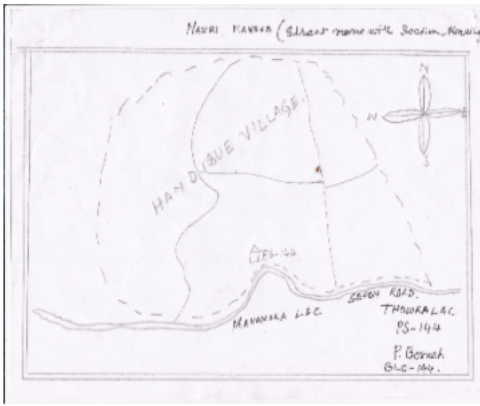

নিৰ্বাচক পঞ্জীয়ন বিষয়াৰ স্বাক্ষৰ

Nazri Naksha

Google Map View

Polling Station Building Front View

ভোটগ্ৰহন কেন্দ্ৰৰ সন্মুখৰ দৃশ্য

Cad View

Key MAP View

1 নাম : শান্তি চুতীয়া স্বামীৰ নাম : সূৰ্য্য চুতীয়া ঘৰ নং : 1 বয়স : 61 লিঙ্গ : মহিলা	GPK0236950 ফটো উপলব্ধ	2 নাম : বাজেন্দ্ৰ গগৈ পিতাৰ নাম : মেঘনাথ গগৈ ঘৰ নং : 1 বয়স : 52 লিঙ্গ : পুৰুষ	GPK1290842 ফটো উপলব্ধ	3 নাম : ববী চুতীয়া স্বামীৰ নাম : চন্দ্ৰ চুতীয়া ঘৰ নং : 1 বয়স : 51 লিঙ্গ : মহিলা	GPK1284599 ফটো উপলব্ধ
4 নাম : সূৰ্য্য চুতীয়া পিতাৰ নাম : মনেশ্বৰ চুতীয়া ঘৰ নং : 1 বয়স : 46 লিঙ্গ : পুৰুষ	GPK1284588 ফটো উপলব্ধ	5 নাম : মৌচুমী ডেকা গগৈ স্বামীৰ নাম : বাজেন্দ্ৰ গগৈ ঘৰ নং : 1 বয়স : 36 লিঙ্গ : মহিলা	GPK1290853 ফটো উপলব্ধ	6 নাম : পূজা ঘাটোৱাৰ পিতাৰ নাম : বিমল ঘাটোৱাৰ ঘৰ নং : 01 বয়স : 19 লিঙ্গ : মহিলা	QGR0112359 ফটো উপলব্ধ
7 নাম : কমল চুতীয়া পিতাৰ নাম : লক্ষেশ্বৰ চুতীয়া ঘৰ নং : 2 বয়স : 51 লিঙ্গ : পুৰুষ	GPK1284602 ফটো উপলব্ধ	8 নাম : বাণ মহন চুতীয়া স্বামীৰ নাম : বিশ্বজীত চুতীয়া ঘৰ নং : 2 বয়স : 46 লিঙ্গ : মহিলা	GPK0375113 ফটো উপলব্ধ	9 নাম : মিনা চুতীয়া স্বামীৰ নাম : কমল চুতীয়া ঘৰ নং : 2 বয়স : 44 লিঙ্গ : মহিলা	GPK1284613 ফটো উপলব্ধ
10 নাম : বিশ্বজিৎ চুতীয়া পিতাৰ নাম : কমল চুতীয়া ঘৰ নং : 2 বয়স : 27 লিঙ্গ : পুৰুষ	GPK0291823 ফটো উপলব্ধ	11 নাম : অকনমান চুতীয়া স্বামীৰ নাম : লক্ষেশ্বৰ চুতীয়া ঘৰ নং : 3 বয়স : 66 লিঙ্গ : মহিলা	GPK1284635 ফটো উপলব্ধ	12 নাম : প্ৰতিমা চুতীয়া স্বামীৰ নাম : নগেন চুতীয়া ঘৰ নং : 3 বয়স : 49 লিঙ্গ : মহিলা	GPK1284646 ফটো উপলব্ধ
13 নাম : নগেন চুতীয়া পিতাৰ নাম : লক্ষেশ্বৰ চুতীয়া ঘৰ নং : 3 বয়স : 49 লিঙ্গ : পুৰুষ	GPK1284624 ফটো উপলব্ধ	14 নাম : দীপজ্যোতি চুতীয়া পিতাৰ নাম : নগেন চুতীয়া ঘৰ নং : 3 বয়স : 19 লিঙ্গ : পুৰুষ	QGR0083386 ফটো উপলব্ধ	15 নাম : মহেন্দ্ৰ চুতীয়া পিতাৰ নাম : লক্ষেশ্বৰ চুতীয়া ঘৰ নং : 8 বয়স : 45 লিঙ্গ : পুৰুষ	GPK1284657 ফটো উপলব্ধ
16 নাম : বিশ্বজিত চুতীয়া পিতাৰ নাম : মহেন্দ্ৰ চুতীয়া ঘৰ নং : 8 বয়স : 29 লিঙ্গ : পুৰুষ	GPK0236604 ফটো উপলব্ধ	17 নাম : তিলো চুতীয়া স্বামীৰ নাম : নোমল বৰগোঁহাই ঘৰ নং : 5 বয়স : 50 লিঙ্গ : মহিলা	GPK1284704 ফটো উপলব্ধ	18 নাম : ডিম্পী চুতীয়া স্বামীৰ নাম : বিশ্বজিত চুতীয়া ঘৰ নং : 5 বয়স : 26 লিঙ্গ : মহিলা	GPK0236752 ফটো উপলব্ধ
19 নাম : উপাসনা বৰগোঁহাই মাতৃৰ নাম : তিলো বৰগোঁহাই ঘৰ নং : 5 বয়স : 23 লিঙ্গ : মহিলা	GPK0505305 ফটো উপলব্ধ	20 নাম : কুল চুতীয়া পিতাৰ নাম : ভোমোৰা চুতীয়া ঘৰ নং : 6 বয়স : 76 লিঙ্গ : পুৰুষ	GPK1284715 ফটো উপলব্ধ	21 নাম : নীৰ চুতীয়া স্বামীৰ নাম : কুল চুতীয়া ঘৰ নং : 6 বয়স : 69 লিঙ্গ : মহিলা	GPK1284726 ফটো উপলব্ধ
22 নাম : লক্ষী চুতীয়া পিতাৰ নাম : কুল চুতীয়া ঘৰ নং : 6 বয়স : 57 লিঙ্গ : পুৰুষ	GPK1284737 ফটো উপলব্ধ	23 নাম : জুৰি চুতীয়া স্বামীৰ নাম : লক্ষী চুতীয়া ঘৰ নং : 6 বয়স : 51 লিঙ্গ : মহিলা	GPK1284748 ফটো উপলব্ধ	24 নাম : বিমল চুতীয়া পিতাৰ নাম : কুল চুতীয়া ঘৰ নং : 6 বয়স : 47 লিঙ্গ : পুৰুষ	GPK1284793 ফটো উপলব্ধ
25 নাম : দীপা চুতীয়া পিতাৰ নাম : বিমল চুতীয়া ঘৰ নং : 6 বয়স : 35 লিঙ্গ : মহিলা	GPK1332703 ফটো উপলব্ধ	26 নাম : পতেশ্বৰী চুতীয়া স্বামীৰ নাম : সুৰেন চুতীয়া ঘৰ নং : 9 বয়স : 76 লিঙ্গ : মহিলা	GPK1284817 ফটো উপলব্ধ	27 নাম : বিপিন চুতীয়া পিতাৰ নাম : সুৰেন চুতীয়া ঘৰ নং : 9 বয়স : 45 লিঙ্গ : পুৰুষ	GPK1284828 ফটো উপলব্ধ
28 নাম : ৰুমি চুতীয়া স্বামীৰ নাম : বিপিন চুতীয়া ঘৰ নং : 9 বয়স : 44 লিঙ্গ : মহিলা	GPK1274982 ফটো উপলব্ধ	29 নাম : পলি চুতীয়া স্বামীৰ নাম : ধ্ৰুৱজ্যোতি চুতীয়া ঘৰ নং : 9 বয়স : 37 লিঙ্গ : মহিলা	GPK0238832 ফটো উপলব্ধ	30 নাম : ধ্ৰুৱজ্যোতি চুতীয়া পিতাৰ নাম : সুৰেন চুতীয়া ঘৰ নং : 9 বয়স : 34 লিঙ্গ : পুৰুষ	GPK0238824 ফটো উপলব্ধ