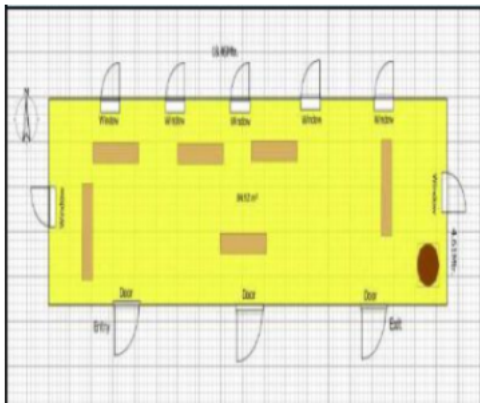

নিৰ্বাচক পঞ্জীয়ন বিষয়াৰ স্বাক্ষৰ

Nazri Naksha

Google Map View

Polling Station Building Front View

ভোটগ্ৰহন কেন্দ্ৰৰ সন্মুখৰ দৃশ্য

Cad View

Key MAP View

1 নাম : শান্তি চুতীয়া স্বামীৰ নাম : সূৰ্য্য চুতীয়া ঘৰ নং : 1 বয়স : 61 লিঙ্গ : মহিলা	GPK0236950 ফটো উপলব্ধ	2 নাম : বাজেন্দ্ৰ গগৈ পিতাৰ নাম : মেঘনাথ গগৈ ঘৰ নং : 1 বয়স : 52 লিঙ্গ : পুৰুষ	GPK1290842 ফটো উপলব্ধ	3 নাম : ববী চুতীয়া স্বামীৰ নাম : চন্দ্ৰ চুতীয়া ঘৰ নং : 1 বয়স : 51 লিঙ্গ : মহিলা	GPK1284599 ফটো উপলব্ধ
4 নাম : সূৰ্য্য চুতীয়া পিতাৰ নাম : মনেশ্বৰ চুতীয়া ঘৰ নং : 1 বয়স : 46 লিঙ্গ : পুৰুষ	GPK1284588 ফটো উপলব্ধ	5 নাম : মৌচুমী ডেকা গগৈ স্বামীৰ নাম : বাজেন্দ্ৰ গগৈ ঘৰ নং : 1 বয়স : 36 লিঙ্গ : মহিলা	GPK1290853 ফটো উপলব্ধ	6 নাম : পূজা ঘাটোৱাৰ পিতাৰ নাম : বিমল ঘাটোৱাৰ ঘৰ নং : 01 বয়স : 19 লিঙ্গ : মহিলা	QGR0112359 ফটো উপলব্ধ
7 নাম : কমল চুতীয়া পিতাৰ নাম : লক্ষেশ্বৰ চুতীয়া ঘৰ নং : 2 বয়স : 51 লিঙ্গ : পুৰুষ	GPK1284602 ফটো উপলব্ধ	8 নাম : বাণ মহন চুতীয়া স্বামীৰ নাম : বিশ্বজীত চুতীয়া ঘৰ নং : 2 বয়স : 46 লিঙ্গ : মহিলা	GPK0375113 ফটো উপলব্ধ	9 নাম : মিনা চুতীয়া স্বামীৰ নাম : কমল চুতীয়া ঘৰ নং : 2 বয়স : 44 লিঙ্গ : মহিলা	GPK1284613 ফটো উপলব্ধ
10 নাম : বিশ্বজিৎ চুতীয়া পিতাৰ নাম : কমল চুতীয়া ঘৰ নং : 2 বয়স : 27 লিঙ্গ : পুৰুষ	GPK0291823 ফটো উপলব্ধ	11 নাম : অকনমান চুতীয়া স্বামীৰ নাম : লক্ষেশ্বৰ চুতীয়া ঘৰ নং : 3 বয়স : 66 লিঙ্গ : মহিলা	GPK1284635 ফটো উপলব্ধ	12 নাম : প্ৰতিমা চুতীয়া স্বামীৰ নাম : নগেন চুতীয়া ঘৰ নং : 3 বয়স : 49 লিঙ্গ : মহিলা	GPK1284646 ফটো উপলব্ধ
13 নাম : নগেন চুতীয়া পিতাৰ নাম : লক্ষেশ্বৰ চুতীয়া ঘৰ নং : 3 বয়স : 49 লিঙ্গ : পুৰুষ	GPK1284624 ফটো উপলব্ধ	14 নাম : দীপজ্যোতি চুতীয়া পিতাৰ নাম : নগেন চুতীয়া ঘৰ নং : 3 বয়স : 19 লিঙ্গ : পুৰুষ	QGR0083386 ফটো উপলব্ধ	15 নাম : মহেন্দ্ৰ চুতীয়া পিতাৰ নাম : লক্ষেশ্বৰ চুতীয়া ঘৰ নং : 8 বয়স : 45 লিঙ্গ : পুৰুষ	GPK1284657 ফটো উপলব্ধ
16 নাম : বিশ্বজিত চুতীয়া পিতাৰ নাম : মহেন্দ্ৰ চুতীয়া ঘৰ নং : 8 বয়স : 29 লিঙ্গ : পুৰুষ	GPK0236604 ফটো উপলব্ধ	17 নাম : তিলো চুতীয়া স্বামীৰ নাম : নোমল বৰগোঁহাই ঘৰ নং : 5 বয়স : 50 লিঙ্গ : মহিলা	GPK1284704 ফটো উপলব্ধ	18 নাম : ডিম্পী চুতীয়া স্বামীৰ নাম : বিশ্বজিত চুতীয়া ঘৰ নং : 5 বয়স : 26 লিঙ্গ : মহিলা	GPK0236752 ফটো উপলব্ধ
19 নাম : উপাসনা বৰগোঁহাই মাতৃৰ নাম : তিলো বৰগোঁহাই ঘৰ নং : 5 বয়স : 23 লিঙ্গ : মহিলা	GPK0505305 ফটো উপলব্ধ	20 নাম : কুল চুতীয়া পিতাৰ নাম : ভোমোৰা চুতীয়া ঘৰ নং : 6 বয়স : 76 লিঙ্গ : পুৰুষ	GPK1284715 ফটো উপলব্ধ	21 নাম : নীৰ চুতীয়া স্বামীৰ নাম : কুল চুতীয়া ঘৰ নং : 6 বয়স : 69 লিঙ্গ : মহিলা	GPK1284726 ফটো উপলব্ধ
22 নাম : লক্ষী চুতীয়া পিতাৰ নাম : কুল চুতীয়া ঘৰ নং : 6 বয়স : 57 লিঙ্গ : পুৰুষ	GPK1284737 ফটো উপলব্ধ	23 নাম : জুৰি চুতীয়া স্বামীৰ নাম : লক্ষী চুতীয়া ঘৰ নং : 6 বয়স : 51 লিঙ্গ : মহিলা	GPK1284748 ফটো উপলব্ধ	24 নাম : বিমল চুতীয়া পিতাৰ নাম : কুল চুতীয়া ঘৰ নং : 6 বয়স : 47 লিঙ্গ : পুৰুষ	GPK1284793 ফটো উপলব্ধ
25 নাম : দীপা চুতীয়া পিতাৰ নাম : বিমল চুতীয়া ঘৰ নং : 6 বয়স : 35 লিঙ্গ : মহিলা	GPK1332703 ফটো উপলব্ধ	26 নাম : পতেশ্বৰী চুতীয়া স্বামীৰ নাম : সুৰেন চুতীয়া ঘৰ নং : 9 বয়স : 76 লিঙ্গ : মহিলা	GPK1284817 ফটো উপলব্ধ	27 নাম : বিপিন চুতীয়া পিতাৰ নাম : সুৰেন চুতীয়া ঘৰ নং : 9 বয়স : 45 লিঙ্গ : পুৰুষ	GPK1284828 ফটো উপলব্ধ
28 নাম : ৰুমি চুতীয়া স্বামীৰ নাম : বিপিন চুতীয়া ঘৰ নং : 9 বয়স : 44 লিঙ্গ : মহিলা	GPK1274982 ফটো উপলব্ধ	29 নাম : পলি চুতীয়া স্বামীৰ নাম : ধ্ৰুৱজ্যোতি চুতীয়া ঘৰ নং : 9 বয়স : 37 লিঙ্গ : মহিলা	GPK0238832 ফটো উপলব্ধ	30 নাম : ধ্ৰুৱজ্যোতি চুতীয়া পিতাৰ নাম : সুৰেন চুতীয়া ঘৰ নং : 9 বয়স : 34 লিঙ্গ : পুৰুষ	GPK0238824 ফটো উপলব্ধ