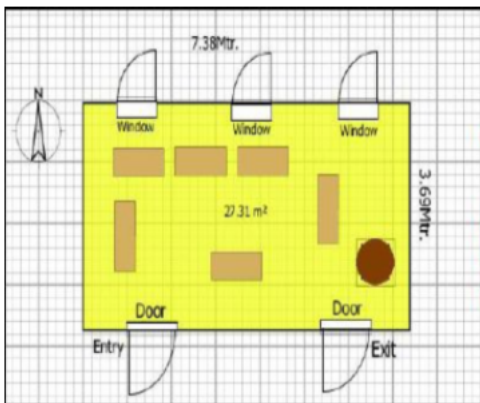

নিৰ্বাচক পঞ্জীয়ন বিষয়াৰ স্বাক্ষৰ

Nazri Naksha

Google Map View

Polling Station Building Front View

ভোটগ্ৰহন কেন্দ্ৰৰ সন্মুখৰ দৃশ্য

Cad View

Key MAP View

1 নাম : প্রদীপ মহন পিতাৰ নাম: ললেশ্বৰ মহন ঘৰ নং : ১ বয়স : 52 লিঙ্গ : পুৰুষ	GPK0175547 ফটো উপলব্ধ	2 নাম : বীণা মহন পিতাৰ নাম: গোলাপ গগৈ ঘৰ নং : ১ বয়স : 46 লিঙ্গ : মহিলা	GPK0175588 ফটো উপলব্ধ	3 নাম : ময়ূৰ কৃষ্ণা ফুকন পিতাৰ নাম: মুকুন্দ মাধৱ ফুকন ঘৰ নং : ০১ বয়স : 25 লিঙ্গ : মহিলা	GPK0330951 ফটো উপলব্ধ
4 নাম : মিনালী মহন পিতাৰ নাম: প্রদীপ মহন ঘৰ নং : ১ বয়স : 23 লিঙ্গ : মহিলা	GPK0490219 ফটো উপলব্ধ	5 নাম : মুকুন্দমাধব ফুকন পিতাৰ নাম: ডিব্বেশ্বৰ ফুকন ঘৰ নং : ১ন বয়স : 54 লিঙ্গ : পুৰুষ	GPK1264568 ফটো উপলব্ধ	6 নাম : পূৰ্ণ্যলতা ফুকন স্বামীৰ নাম: মুকুন্দমাধব ফুকন ঘৰ নং : ১ন বয়স : 48 লিঙ্গ : মহিলা	GPK1264579 ফটো উপলব্ধ
7 নাম : বিমল ফুকন পিতাৰ নাম: চন্দ্ৰ ফুকন ঘৰ নং : ২ বয়স : 68 লিঙ্গ : পুৰুষ	GPK1264604 ফটো উপলব্ধ	8 নাম : দীপ ফুকন পিতাৰ নাম: চন্দ্ৰ ফুকন ঘৰ নং : ২ বয়স : 60 লিঙ্গ : পুৰুষ	GPK1264626 ফটো উপলব্ধ	9 নাম : ৰঞ্জিত কুমাৰ ফুকন পিতাৰ নাম: চন্দ্ৰ ফুকন ঘৰ নং : ২ বয়স : 58 লিঙ্গ : পুৰুষ	GPK1264648 ফটো উপলব্ধ
10 নাম : যোগদা ফুকন স্বামীৰ নাম: বিমল ফুকন ঘৰ নং : ২ বয়স : 55 লিঙ্গ : মহিলা	GPK1264615 ফটো উপলব্ধ	11 নাম : ববিতা ফুকন স্বামীৰ নাম: দীপ ফুকন ঘৰ নং : ২ বয়স : 50 লিঙ্গ : মহিলা	GPK1264637 ফটো উপলব্ধ	12 নাম : মায়াশ্ৰী ফুকন স্বামীৰ নাম: ৰঞ্জিত ফুকন ঘৰ নং : ২ বয়স : 48 লিঙ্গ : মহিলা	GPK1264659 ফটো উপলব্ধ
13 নাম : সত্যজিত ফুকন পিতাৰ নাম: বিমল ফুকন ঘৰ নং : ২ বয়স : 32 লিঙ্গ : পুৰুষ	GPK1264660 ফটো উপলব্ধ	14 নাম : দেবজিত ফুকন পিতাৰ নাম: বিমল ফুকন ঘৰ নং : ২ বয়স : 32 লিঙ্গ : পুৰুষ	GPK1332305 ফটো উপলব্ধ	15 নাম : ভূপেন ফুকন পিতাৰ নাম: দীপ ফুকন ঘৰ নং : ০২ বয়স : 25 লিঙ্গ : পুৰুষ	GPK0377267 ফটো উপলব্ধ
16 নাম : জীতামণি ফুকন পিতাৰ নাম: দীপ ফুকন ঘৰ নং : ২ক বয়স : 29 লিঙ্গ : মহিলা	GPK0120824 ফটো উপলব্ধ	17 নাম : শ্যামলী ফুকন পিতাৰ নাম: ৰঞ্জিত কুমাৰ ফুকন ঘৰ নং : ২খ বয়স : 28 লিঙ্গ : মহিলা	GPK0121020 ফটো উপলব্ধ	18 নাম : তনু ফুকন পিতাৰ নাম: সুৰেন ফুকন ঘৰ নং : ৩ বয়স : 66 লিঙ্গ : পুৰুষ	GPK1264671 ফটো উপলব্ধ
19 নাম : বিমলা ফুকন স্বামীৰ নাম: তনু ফুকন ঘৰ নং : ৩ বয়স : 56 লিঙ্গ : মহিলা	GPK1264682 ফটো উপলব্ধ	20 নাম : অচ্যুত ফুকন পিতাৰ নাম: তনু ফুকন ঘৰ নং : ৩ বয়স : 41 লিঙ্গ : পুৰুষ	GPK1264693 ফটো উপলব্ধ	21 নাম : তৃষ্ণা গগৈ ফুকন পিতাৰ নাম: প্রভাত গগৈ ঘৰ নং : ৩ বয়স : 37 লিঙ্গ : মহিলা	GPK0221796 ফটো উপলব্ধ
22 নাম : বিকাশ ফুকন পিতাৰ নাম: তনু ফুকন ঘৰ নং : ৩ বয়স : 32 লিঙ্গ : পুৰুষ	GPK1267001 ফটো উপলব্ধ	23 নাম : ডিব্বেশ্বৰ ফুকন পিতাৰ নাম: মেকৈন ফুকন ঘৰ নং : ৫ বয়স : 70 লিঙ্গ : পুৰুষ	GPK1264717 ফটো উপলব্ধ	24 নাম : অৰুণা ফুকন স্বামীৰ নাম: ডিব্বেশ্বৰ ফুকন ঘৰ নং : ৫ বয়স : 60 লিঙ্গ : মহিলা	GPK1264728 ফটো উপলব্ধ
25 নাম : জিতু ফুকন পিতাৰ নাম: ডিব্বেশ্বৰ ফুকন ঘৰ নং : ৫ বয়স : 40 লিঙ্গ : পুৰুষ	GPK1264739 ফটো উপলব্ধ	26 নাম : প্ৰনতি গগৈ ফুকন স্বামীৰ নাম: জিতু ফুকন ঘৰ নং : ৫ বয়স : 34 লিঙ্গ : মহিলা	GPK0373373 ফটো উপলব্ধ	27 নাম : নিকুমনি ফুকন পিতাৰ নাম: লিলেশ্বৰ ফুকন ঘৰ নং : ৫ বয়স : 27 লিঙ্গ : মহিলা	GPK0249441 ফটো উপলব্ধ
28 নাম : অন ফুকন স্বামীৰ নাম: অল্প ফুকন ঘৰ নং : ৬ বয়স : 50 লিঙ্গ : মহিলা	GPK1264751 ফটো উপলব্ধ	29 নাম : বিন ফুকন স্বামীৰ নাম: অল্প ফুকন ঘৰ নং : ৬ বয়স : 48 লিঙ্গ : মহিলা	GPK1264762 ফটো উপলব্ধ	30 নাম : মনোজ ফুকন পিতাৰ নাম: অল্প ফুকন ঘৰ নং : ৬ বয়স : 48 লিঙ্গ : পুৰুষ	GPK1264773 ফটো উপলব্ধ