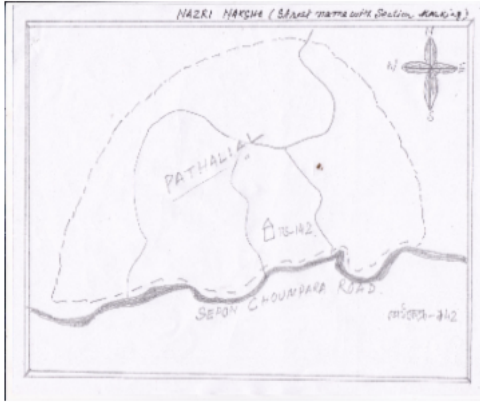

Nazri Naksha