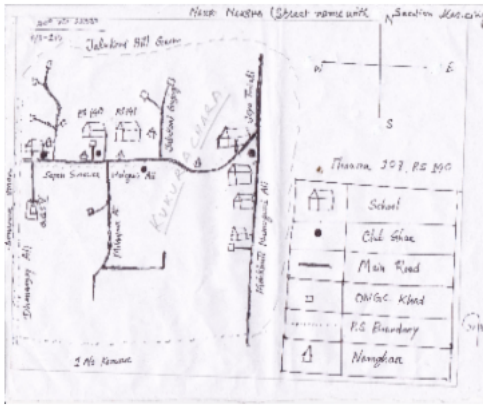

Nazri Naksha