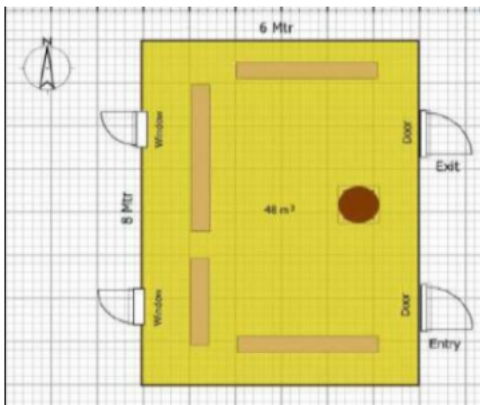

নিৰ্বাচক পঞ্জীয়ন বিষয়াৰ স্বাক্ষৰ

Nazri Naksha

Google Map View

Polling Station Building Front View

ভোটগ্ৰহন কেন্দ্ৰৰ সন্মুখৰ দৃশ্য

Cad View

Key MAP View

1 নাম : মীন চেতিয়া স্বামীৰ নাম : তুলন চেতিয়া ঘৰ নং : 1 বয়স : 65 লিঙ্গ : মহিলা	GPK1134572 ফটো উপলব্ধ	2 নাম : মাধৱ চেতিয়া পিতাৰ নাম : তুলন চেতিয়া ঘৰ নং : 1 বয়স : 35 লিঙ্গ : পুৰুষ	GPK1139420 ফটো উপলব্ধ	3 নাম : জুৰিমণি চেতিয়া স্বামীৰ নাম : মাধৱ চেতিয়া ঘৰ নং : 01 বয়স : 28 লিঙ্গ : মহিলা	GPK0442442 ফটো উপলব্ধ
4 নাম : পুষ্পলতা চেতিয়া স্বামীৰ নাম : বেনুধৰ চেতিয়া ঘৰ নং : 2 বয়স : 63 লিঙ্গ : মহিলা	GPK1134594 ফটো উপলব্ধ	5 নাম : সুশীল চেতিয়া পিতাৰ নাম : বেনুধৰ চেতিয়া ঘৰ নং : 2 বয়স : 47 লিঙ্গ : পুৰুষ	GPK1134607 ফটো উপলব্ধ	6 নাম : জীত চেতিয়া পিতাৰ নাম : বেনুধৰ চেতিয়া ঘৰ নং : 2 বয়স : 43 লিঙ্গ : পুৰুষ	GPK1134630 ফটো উপলব্ধ
7 নাম : কবিতা চেতিয়া স্বামীৰ নাম : সুশীল চেতিয়া ঘৰ নং : 2 বয়স : 43 লিঙ্গ : মহিলা	GPK0279638 ফটো উপলব্ধ	8 নাম : তুলতুলী চেতিয়া স্বামীৰ নাম : জিতু চেতিয়া ঘৰ নং : 2 বয়স : 35 লিঙ্গ : মহিলা	GPK0279679 ফটো উপলব্ধ	9 নাম : মিন্টু কুঃ চেতিয়া পিতাৰ নাম : খগেন্দ্ৰ নাথ চেতিয়া ঘৰ নং : 9 বয়স : 60 লিঙ্গ : পুৰুষ	GPK1134652 ফটো উপলব্ধ
10 নাম : তিলু চেতিয়া স্বামীৰ নাম : মিন্টু চেতিয়া ঘৰ নং : 9 বয়স : 55 লিঙ্গ : মহিলা	GPK1134663 ফটো উপলব্ধ	S 11 নাম : পল্লৱী চেতিয়া পিতাৰ নাম : মিন্টু চেতিয়া ঘৰ নং : 9 বয়স : 33 লিঙ্গ : মহিলা	GPK0289447 ফটো উপলব্ধ	# 12 নাম : প্লাবিতা চেতিয়া পিতাৰ নাম : মিন্টু চেতিয়া ঘৰ নং : 9 বয়স : 30 লিঙ্গ : মহিলা	GPK0061127 ফটো উপলব্ধ
13 নাম : পংকজ চেতিয়া পিতাৰ নাম : মিন্টু চেতিয়া ঘৰ নং : 9 বয়স : 27 লিঙ্গ : পুৰুষ	GPK0349514 ফটো উপলব্ধ	14 নাম : পুণ্যবতী চেতিয়া স্বামীৰ নাম : চেনিৰাম চেতিয়া ঘৰ নং : 8 বয়স : 85 লিঙ্গ : মহিলা	GPK1134685 ফটো উপলব্ধ	15 নাম : ৰূপম চেতিয়া পিতাৰ নাম : চেনিৰাম চেতিয়া ঘৰ নং : 8 বয়স : 44 লিঙ্গ : পুৰুষ	GPK1134696 ফটো উপলব্ধ
16 নাম : নমিতা বৰুৱা চেতিয়া স্বামীৰ নাম : ৰূপম চেতিয়া ঘৰ নং : 8 বয়স : 36 লিঙ্গ : মহিলা	GPK1139453 ফটো উপলব্ধ	17 নাম : পালোৱান সন্দিকৈ পিতাৰ নাম : ভদ্ৰেশ্বৰ সন্দিকৈ ঘৰ নং : 5 বয়স : 60 লিঙ্গ : পুৰুষ	GPK1134709 ফটো উপলব্ধ	18 নাম : চম্পা সন্দিকৈ স্বামীৰ নাম : পালোৱান সন্দিকৈ ঘৰ নং : 5 বয়স : 53 লিঙ্গ : মহিলা	GPK1134710 ফটো উপলব্ধ
19 নাম : ৰাজুল সন্দিকৈ পিতাৰ নাম : পালোৱান সন্দিকৈ ঘৰ নং : 5 বয়স : 31 লিঙ্গ : পুৰুষ	GPK1139011 ফটো উপলব্ধ	20 নাম : ৰাজীৱ সন্দিকৈ মাতৃৰ নাম : চম্পা সন্দিকৈ ঘৰ নং : 5 বয়স : 28 লিঙ্গ : পুৰুষ	GPK0167288 ফটো উপলব্ধ	21 নাম : আৰতী সন্দিকৈ স্বামীৰ নাম : ৰাজীৱ সন্দিকৈ ঘৰ নং : 5 বয়স : 27 লিঙ্গ : মহিলা	GPK0113811 ফটো উপলব্ধ
22 নাম : লোহিত সন্দিকৈ পিতাৰ নাম : ভদ্ৰেশ্বৰ সন্দিকৈ ঘৰ নং : 6 বয়স : 57 লিঙ্গ : পুৰুষ	GPK1134721 ফটো উপলব্ধ	23 নাম : বিনীতা সন্দিকৈ স্বামীৰ নাম : লোহিত সন্দিকৈ ঘৰ নং : 6 বয়স : 40 লিঙ্গ : মহিলা	GPK1134732 ফটো উপলব্ধ	24 নাম : কৰৱী সন্দিকৈ পিতাৰ নাম : লোহিত সন্দিকৈ ঘৰ নং : 6 বয়স : 23 লিঙ্গ : মহিলা	GPK0438168 ফটো উপলব্ধ
25 নাম : দুৰ্গেশ্বৰ গগৈ পিতাৰ নাম : পূৰ্ণকান্ত গগৈ ঘৰ নং : 9 বয়স : 60 লিঙ্গ : পুৰুষ	GPK1134754 ফটো উপলব্ধ	26 নাম : দুৰ্গেশ্বৰী গগৈ স্বামীৰ নাম : দুৰ্গেশ্বৰ গগৈ ঘৰ নং : 9 বয়স : 55 লিঙ্গ : মহিলা	GPK1134743 ফটো উপলব্ধ	27 নাম : দীপজ্যোতি গগৈ পিতাৰ নাম : দুৰ্গেশ্বৰ গগৈ ঘৰ নং : 9 বয়স : 40 লিঙ্গ : পুৰুষ	GPK1134765 ফটো উপলব্ধ
28 নাম : ৰুলী ফুকন গগৈ স্বামীৰ নাম : দীপজ্যোতি গগৈ ঘৰ নং : 9 বয়স : 38 লিঙ্গ : মহিলা	GPK1338789 ফটো উপলব্ধ	29 নাম : হৰকান্ত গগৈ পিতাৰ নাম : পূৰ্ণকান্ত গগৈ ঘৰ নং : 8 বয়স : 57 লিঙ্গ : পুৰুষ	GPK1134776 ফটো উপলব্ধ	30 নাম : ৰিজমনি গগৈ স্বামীৰ নাম : হৰকান্ত গগৈ ঘৰ নং : 8 বয়স : 48 লিঙ্গ : মহিলা	GPK1134787 ফটো উপলব্ধ