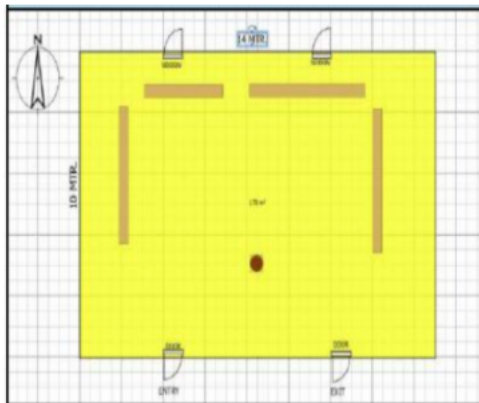

নিৰ্বাচক পঞ্জীয়ন বিষয়াৰ স্বাক্ষৰ

Nazri Naksha

Google Map View

Polling Station Building Front View

ভোটগ্ৰহন কেন্দ্ৰৰ সন্মুখৰ দৃশ্য

Cad View

Key MAP View

1 নাম : দিপেশ্বৰি বৰগোহাঁই স্বামীৰ নাম: দিপেশ্বৰ বুঢ়াগোহাঁই ঘৰ নং : 1 বয়স : 100 লিঙ্গ : মহিলা	DQT1194587 ফটো উপলব্ধ	2 নাম : চুনিল গাঁহাই পিতাৰ নাম: দিপেশ্বৰ গাঁহাই ঘৰ নং : 1 বয়স : 55 লিঙ্গ : পুৰুষ	DQT1194598 ফটো উপলব্ধ	3 নাম : বিনু বুঢ়াগোহাঁই স্বামীৰ নাম: সুনীল বুঢ়াগোহাঁই ঘৰ নং : 1 বয়স : 54 লিঙ্গ : মহিলা	DQT1194623 ফটো উপলব্ধ
4 নাম : চুন বুঢ়াগোহাঁই স্বামীৰ নাম: অৰবিন্দ বুঢ়াগোহাঁই ঘৰ নং : 1 বয়স : 31 লিঙ্গ : মহিলা	DQT0167536 ফটো উপলব্ধ	# 5 নাম : নিহাৰীকা গগৈ পিতাৰ নাম: টংকেশ্বৰ গগৈ ঘৰ নং : 89 বয়স : 25 লিঙ্গ : মহিলা	DQT0235820 ফটো উপলব্ধ	6 নাম : জোনাকী চেতিয়া স্বামীৰ নাম: কুলধৰ চেতিয়া ঘৰ নং : 2 বয়স : 85 লিঙ্গ : মহিলা	DQT1194689 ফটো উপলব্ধ
7 নাম : বিজয় চেতিয়া পিতাৰ নাম: কুলধৰ চেতিয়া ঘৰ নং : 2 বয়স : 58 লিঙ্গ : পুৰুষ	DQT1194667 ফটো উপলব্ধ	8 নাম : পৰী চেতিয়া স্বামীৰ নাম: বিজয় চেতিয়া ঘৰ নং : 2 বয়স : 45 লিঙ্গ : মহিলা	DQT0201186 ফটো উপলব্ধ	9 নাম : দেব চেতিয়া পিতাৰ নাম: কুলধৰ চেতিয়া ঘৰ নং : 2 বয়স : 40 লিঙ্গ : পুৰুষ	DQT1194656 ফটো উপলব্ধ
10 নাম : পূৰ্ণিমা চেতিয়া পিতাৰ নাম: কুলধৰ চেতিয়া ঘৰ নং : 2 বয়স : 39 লিঙ্গ : মহিলা	DQT1194678 ফটো উপলব্ধ	# 11 নাম : শ্ৰেয়ালী নাওঁহুলীয়া গগৈ স্বামীৰ নাম: দিপু গগৈ ঘৰ নং : 22 বয়স : 27 লিঙ্গ : মহিলা	QGR0090852 ফটো উপলব্ধ	12 নাম : চন্দ্ৰেশ্বৰ চেতিয়া পিতাৰ নাম: বগাধৰ চেতিয়া ঘৰ নং : 3 বয়স : 79 লিঙ্গ : পুৰুষ	DQT1194690 ফটো উপলব্ধ
13 নাম : কুমলী চেতিয়া স্বামীৰ নাম: চন্দ্ৰেশ্বৰ চেতিয়া ঘৰ নং : 3 বয়স : 69 লিঙ্গ : মহিলা	DQT1194703 ফটো উপলব্ধ	14 নাম : জোনমণি চেতিয়া পিতাৰ নাম: চন্দ্ৰেশ্বৰ চেতিয়া ঘৰ নং : 3 বয়স : 49 লিঙ্গ : মহিলা	DQT1194714 ফটো উপলব্ধ	15 নাম : সুনন্ত চেতিয়া পিতাৰ নাম: চন্দ্ৰেশ্বৰ চেতিয়া ঘৰ নং : 3 বয়স : 40 লিঙ্গ : পুৰুষ	DQT1194736 ফটো উপলব্ধ
16 নাম : লীল চেতিয়া পিতাৰ নাম: ফুটুকা চেতিয়া ঘৰ নং : 5 বয়স : 75 লিঙ্গ : পুৰুষ	DQT1194769 ফটো উপলব্ধ	17 নাম : প্ৰদীপ চেতিয়া পিতাৰ নাম: লীল চেতিয়া ঘৰ নং : 5 বয়স : 50 লিঙ্গ : পুৰুষ	DQT1194770 ফটো উপলব্ধ	18 নাম : প্ৰণব চেতিয়া পিতাৰ নাম: লীল চেতিয়া ঘৰ নং : 5 বয়স : 48 লিঙ্গ : পুৰুষ	DQT1194781 ফটো উপলব্ধ
19 নাম : অনিমা চেতিয়া স্বামীৰ নাম: প্ৰদীপ চেতিয়া ঘৰ নং : 5 বয়স : 46 লিঙ্গ : মহিলা	DQT1194816 ফটো উপলব্ধ	20 নাম : ৰিতুল চেতিয়া পিতাৰ নাম: লীল চেতিয়া ঘৰ নং : 5 বয়স : 44 লিঙ্গ : পুৰুষ	DQT1194805 ফটো উপলব্ধ	R 21 নাম : পিংকী চেতিয়া পিতাৰ নাম: প্ৰণব চেতিয়া ঘৰ নং : 95 বয়স : 27 লিঙ্গ : মহিলা	DQT0412452 ফটো উপলব্ধ
22 নাম : দিপু চেতিয়া পিতাৰ নাম: প্ৰণব চেতিয়া ঘৰ নং : 5 বয়স : 25 লিঙ্গ : পুৰুষ	QGR0110296 ফটো উপলব্ধ	23 নাম : জিন্ট চেতিয়া পিতাৰ নাম: প্ৰণব চেতিয়া ঘৰ নং : 5 বয়স : 21 লিঙ্গ : পুৰুষ	QGR0110304 ফটো উপলব্ধ	24 নাম : দিক্তী চেতিয়া স্বামীৰ নাম: পঙ্কজ চেতিয়া ঘৰ নং : 5-ক বয়স : 49 লিঙ্গ : মহিলা	DQT0436568 ফটো উপলব্ধ
25 নাম : পঙ্কজ চেতিয়া পিতাৰ নাম: লীল চেতিয়া ঘৰ নং : 5-ক বয়স : 46 লিঙ্গ : পুৰুষ	DQT1194792 ফটো উপলব্ধ	26 নাম : মোহন চেতিয়া পিতাৰ নাম: দেউতী চেতিয়া ঘৰ নং : 8 বয়স : 78 লিঙ্গ : পুৰুষ	DQT1194930 ফটো উপলব্ধ	27 নাম : পুণি চেতিয়া স্বামীৰ নাম: মোহন চেতিয়া ঘৰ নং : 8 বয়স : 70 লিঙ্গ : মহিলা	DQT1194941 ফটো উপলব্ধ
28 নাম : জয়ন্ত চেতিয়া পিতাৰ নাম: মোহন চেতিয়া ঘৰ নং : 8 বয়স : 44 লিঙ্গ : পুৰুষ	DQT1194952 ফটো উপলব্ধ	29 নাম : শান্তনু বুঢ়াগোহাঁই পিতাৰ নাম: মনেশ্বৰ বুঢ়াগোহাঁই ঘৰ নং : 8 বয়স : 32 লিঙ্গ : পুৰুষ	DQT0167247 ফটো উপলব্ধ	30 নাম : পল্লৱী বুঢ়াগোহাঁই স্বামীৰ নাম: শান্তনু বুঢ়াগোহাঁই ঘৰ নং : 8 বয়স : 31 লিঙ্গ : মহিলা	DQT0249235 ফটো উপলব্ধ