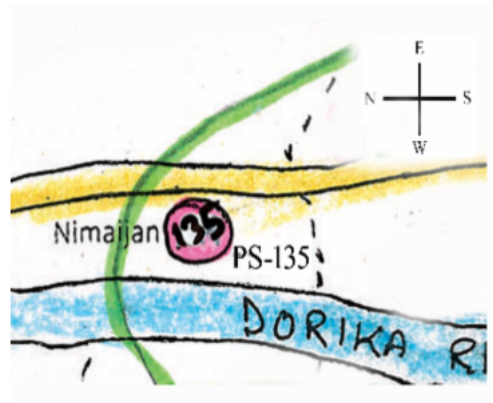

নিৰ্বাচক পঞ্জীয়ন বিষয়াৰ স্বাক্ষৰ

Nazri Naksha

Google Map View

Polling Station Building Front View

ভোটগ্ৰহন কেন্দ্ৰৰ সন্মুখৰ দৃশ্য

Cad View

Key MAP View

1 নাম : দিপেশ্বৰি বৰগোহাঁই স্বামীৰ নাম: দিপেশ্বৰ বুঢ়াগোহাঁই ঘৰ নং : 1 বয়স : 100 লিঙ্গ : মহিলা	DQT1194587 ফটো উপলব্ধ	2 নাম : চুনিল গাঁহাই পিতাৰ নাম: দিপেশ্বৰ গাঁহাই ঘৰ নং : 1 বয়স : 55 লিঙ্গ : পুৰুষ	DQT1194598 ফটো উপলব্ধ	3 নাম : বিনু বুঢ়াগোহাঁই স্বামীৰ নাম: সুনীল বুঢ়াগোহাঁই ঘৰ নং : 1 বয়স : 54 লিঙ্গ : মহিলা	DQT1194623 ফটো উপলব্ধ
4 নাম : চুন বুঢ়াগোহাঁই স্বামীৰ নাম: অৰবিন্দ বুঢ়াগোহাঁই ঘৰ নং : 1 বয়স : 31 লিঙ্গ : মহিলা	DQT0167536 ফটো উপলব্ধ	# 5 নাম : নিহাৰীকা গগৈ পিতাৰ নাম: টংকেশ্বৰ গগৈ ঘৰ নং : 89 বয়স : 25 লিঙ্গ : মহিলা	DQT0235820 ফটো উপলব্ধ	6 নাম : জোনাকী চেতিয়া স্বামীৰ নাম: কুলধৰ চেতিয়া ঘৰ নং : 2 বয়স : 85 লিঙ্গ : মহিলা	DQT1194689 ফটো উপলব্ধ
7 নাম : বিজয় চেতিয়া পিতাৰ নাম: কুলধৰ চেতিয়া ঘৰ নং : 2 বয়স : 58 লিঙ্গ : পুৰুষ	DQT1194667 ফটো উপলব্ধ	8 নাম : পৰী চেতিয়া স্বামীৰ নাম: বিজয় চেতিয়া ঘৰ নং : 2 বয়স : 45 লিঙ্গ : মহিলা	DQT0201186 ফটো উপলব্ধ	9 নাম : দেব চেতিয়া পিতাৰ নাম: কুলধৰ চেতিয়া ঘৰ নং : 2 বয়স : 40 লিঙ্গ : পুৰুষ	DQT1194656 ফটো উপলব্ধ
10 নাম : পূৰ্ণিমা চেতিয়া পিতাৰ নাম: কুলধৰ চেতিয়া ঘৰ নং : 2 বয়স : 39 লিঙ্গ : মহিলা	DQT1194678 ফটো উপলব্ধ	# 11 নাম : শ্ৰেয়ালী নাওঁহুলীয়া গগৈ স্বামীৰ নাম: দিপু গগৈ ঘৰ নং : 22 বয়স : 27 লিঙ্গ : মহিলা	QGR0090852 ফটো উপলব্ধ	12 নাম : চন্দ্ৰেশ্বৰ চেতিয়া পিতাৰ নাম: বগাধৰ চেতিয়া ঘৰ নং : 3 বয়স : 79 লিঙ্গ : পুৰুষ	DQT1194690 ফটো উপলব্ধ
13 নাম : কুমলী চেতিয়া স্বামীৰ নাম: চন্দ্ৰেশ্বৰ চেতিয়া ঘৰ নং : 3 বয়স : 69 লিঙ্গ : মহিলা	DQT1194703 ফটো উপলব্ধ	14 নাম : জোনমণি চেতিয়া পিতাৰ নাম: চন্দ্ৰেশ্বৰ চেতিয়া ঘৰ নং : 3 বয়স : 49 লিঙ্গ : মহিলা	DQT1194714 ফটো উপলব্ধ	15 নাম : সুনন্ত চেতিয়া পিতাৰ নাম: চন্দ্ৰেশ্বৰ চেতিয়া ঘৰ নং : 3 বয়স : 40 লিঙ্গ : পুৰুষ	DQT1194736 ফটো উপলব্ধ
16 নাম : লীল চেতিয়া পিতাৰ নাম: ফুটুকা চেতিয়া ঘৰ নং : 5 বয়স : 75 লিঙ্গ : পুৰুষ	DQT1194769 ফটো উপলব্ধ	17 নাম : প্ৰদীপ চেতিয়া পিতাৰ নাম: লীল চেতিয়া ঘৰ নং : 5 বয়স : 50 লিঙ্গ : পুৰুষ	DQT1194770 ফটো উপলব্ধ	18 নাম : প্ৰণব চেতিয়া পিতাৰ নাম: লীল চেতিয়া ঘৰ নং : 5 বয়স : 48 লিঙ্গ : পুৰুষ	DQT1194781 ফটো উপলব্ধ
19 নাম : অনিমা চেতিয়া স্বামীৰ নাম: প্ৰদীপ চেতিয়া ঘৰ নং : 5 বয়স : 46 লিঙ্গ : মহিলা	DQT1194816 ফটো উপলব্ধ	20 নাম : ৰিতুল চেতিয়া পিতাৰ নাম: লীল চেতিয়া ঘৰ নং : 5 বয়স : 44 লিঙ্গ : পুৰুষ	DQT1194805 ফটো উপলব্ধ	R 21 নাম : পিংকী চেতিয়া পিতাৰ নাম: প্ৰণব চেতিয়া ঘৰ নং : 95 বয়স : 27 লিঙ্গ : মহিলা	DQT0412452 ফটো উপলব্ধ
22 নাম : দিপু চেতিয়া পিতাৰ নাম: প্ৰণব চেতিয়া ঘৰ নং : 5 বয়স : 25 লিঙ্গ : পুৰুষ	QGR0110296 ফটো উপলব্ধ	23 নাম : জিন্ট চেতিয়া পিতাৰ নাম: প্ৰণব চেতিয়া ঘৰ নং : 5 বয়স : 21 লিঙ্গ : পুৰুষ	QGR0110304 ফটো উপলব্ধ	24 নাম : দিক্তী চেতিয়া স্বামীৰ নাম: পঙ্কজ চেতিয়া ঘৰ নং : 5-ক বয়স : 49 লিঙ্গ : মহিলা	DQT0436568 ফটো উপলব্ধ
25 নাম : পঙ্কজ চেতিয়া পিতাৰ নাম: লীল চেতিয়া ঘৰ নং : 5-ক বয়স : 46 লিঙ্গ : পুৰুষ	DQT1194792 ফটো উপলব্ধ	26 নাম : মোহন চেতিয়া পিতাৰ নাম: দেউতী চেতিয়া ঘৰ নং : 8 বয়স : 78 লিঙ্গ : পুৰুষ	DQT1194930 ফটো উপলব্ধ	27 নাম : পুণি চেতিয়া স্বামীৰ নাম: মোহন চেতিয়া ঘৰ নং : 8 বয়স : 70 লিঙ্গ : মহিলা	DQT1194941 ফটো উপলব্ধ
28 নাম : জয়ন্ত চেতিয়া পিতাৰ নাম: মোহন চেতিয়া ঘৰ নং : 8 বয়স : 44 লিঙ্গ : পুৰুষ	DQT1194952 ফটো উপলব্ধ	29 নাম : শান্তনু বুঢ়াগোহাঁই পিতাৰ নাম: মনেশ্বৰ বুঢ়াগোহাঁই ঘৰ নং : 8 বয়স : 32 লিঙ্গ : পুৰুষ	DQT0167247 ফটো উপলব্ধ	30 নাম : পল্লৱী বুঢ়াগোহাঁই স্বামীৰ নাম: শান্তনু বুঢ়াগোহাঁই ঘৰ নং : 8 বয়স : 31 লিঙ্গ : মহিলা	DQT0249235 ফটো উপলব্ধ