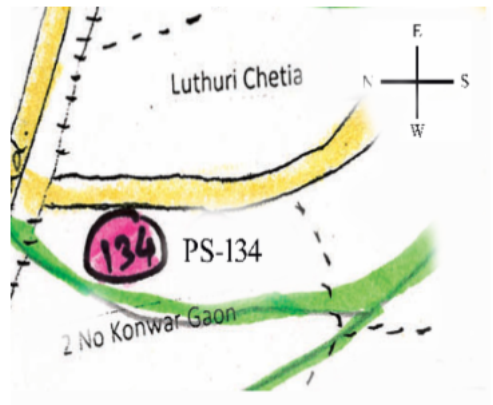

নিৰ্বাচক পঞ্জীয়ন বিষয়াৰ স্বাক্ষৰ

Nazri Naksha

Google Map View

Polling Station Building Front View

ভোটগ্ৰহন কেন্দ্ৰৰ সন্মুখৰ দৃশ্য

Cad View

Key MAP View

1 নাম : পূৰ্ণ কোঁৱৰ পিতাৰ নাম: যোগেশ্বৰ কোঁৱৰ ঘৰ নং : 1 বয়স : 64 লিঙ্গ : পুৰুষ	DQT1184561 ফটো উপলব্ধ	2 নাম : উষা কোঁৱৰ স্বামীৰ নাম: পূৰ্ণ কোঁৱৰ ঘৰ নং : 1 বয়স : 59 লিঙ্গ : মহিলা	DQT1184572 ফটো উপলব্ধ	3 নাম : মনজ কোঁৱৰ পিতাৰ নাম: পূৰ্ণ কোঁৱৰ ঘৰ নং : 1 বয়স : 30 লিঙ্গ : পুৰুষ	DQT1190825 ফটো উপলব্ধ
4 নাম : টুনিষ্কা গগৈ স্বামীৰ নাম: মনুজ কোঁৱৰ ঘৰ নং : 1 বয়স : 27 লিঙ্গ : মহিলা	QGR0044776 ফটো উপলব্ধ	5 নাম : মাধৱী গগৈ কোঁৱৰ স্বামীৰ নাম: মানস জ্যোতি কোঁৱৰ ঘৰ নং : 1 বয়স : 29 লিঙ্গ : মহিলা	DQT0145664 ফটো উপলব্ধ	6 নাম : কুলধৰ কোঁৱৰ পিতাৰ নাম: যোগেশ্বৰ কোঁৱৰ ঘৰ নং : 1 বয়স : 70 লিঙ্গ : পুৰুষ	DQT1190803 ফটো উপলব্ধ
7 নাম : ময়ূৰী কোঁৱৰ স্বামীৰ নাম: কুলধৰ কোঁৱৰ ঘৰ নং : 1 বয়স : 38 লিঙ্গ : মহিলা	DQT1190814 ফটো উপলব্ধ	8 নাম : দিলিপ কোঁৱৰ পিতাৰ নাম: চুপীধৰ কোঁৱৰ ঘৰ নং : 2 বয়স : 48 লিঙ্গ : পুৰুষ	DQT1184629 ফটো উপলব্ধ	9 নাম : ৰূপজ্যোতি কোঁৱৰ স্বামীৰ নাম: দিলিপ কোঁৱৰ ঘৰ নং : 2 বয়স : 43 লিঙ্গ : মহিলা	DQT0449801 ফটো উপলব্ধ
10 নাম : মানসজ্যোতি কোঁৱৰ পিতাৰ নাম: কুলধৰ কোঁৱৰ ঘৰ নং : 2 বয়স : 40 লিঙ্গ : পুৰুষ	DQT1184607 ফটো উপলব্ধ	11 নাম : অপৰ্ব্ব কোঁৱৰ পিতাৰ নাম: বুদ্ধেশ্বৰ কোঁৱৰ ঘৰ নং : 3 বয়স : 72 লিঙ্গ : মহিলা	DQT1184663 ফটো উপলব্ধ	12 নাম : কমলা কোঁৱৰ স্বামীৰ নাম: ত্ৰৈলোক্য কোঁৱৰ ঘৰ নং : 3 বয়স : 60 লিঙ্গ : মহিলা	DQT1184685 ফটো উপলব্ধ
13 নাম : জ্ঞান দ্বীপ কোঁৱৰ পিতাৰ নাম: ত্ৰৈলোক্য কোঁৱৰ ঘৰ নং : 3 বয়স : 30 লিঙ্গ : পুৰুষ	DQT1190916 ফটো উপলব্ধ	14 নাম : মহিলা কোঁৱৰ স্বামীৰ নাম: প্ৰেমধৰ কোঁৱৰ ঘৰ নং : 8 বয়স : 65 লিঙ্গ : মহিলা	DQT1184709 ফটো উপলব্ধ	15 নাম : জিতেন কোঁৱৰ পিতাৰ নাম: প্ৰেমধৰ কোঁৱৰ ঘৰ নং : 8 বয়স : 42 লিঙ্গ : পুৰুষ	DQT1184710 ফটো উপলব্ধ
16 নাম : সবিতা কোঁৱৰ স্বামীৰ নাম: জীতেন কোঁৱৰ ঘৰ নং : 8 বয়স : 41 লিঙ্গ : মহিলা	DQT0156059 ফটো উপলব্ধ	17 নাম : জয়ন্ত কোঁৱৰ পিতাৰ নাম: প্ৰেমধৰ কোঁৱৰ ঘৰ নং : 8 বয়স : 38 লিঙ্গ : পুৰুষ	DQT1184721 ফটো উপলব্ধ	18 নাম : পল্লৱী কোঁৱৰ স্বামীৰ নাম: জয়ন্ত কোঁৱৰ ঘৰ নং : 8 বয়স : 32 লিঙ্গ : মহিলা	DQT0146191 ফটো উপলব্ধ
19 নাম : ৰীপা গগৈ স্বামীৰ নাম: যোগেন গগৈ ঘৰ নং : 5 বয়স : 66 লিঙ্গ : মহিলা	DQT1184732 ফটো উপলব্ধ	20 নাম : সত্যজিত গগৈ মাতৃৰ নাম: ৰীপা গগৈ ঘৰ নং : 5 বয়স : 27 লিঙ্গ : পুৰুষ	DQT0146100 ফটো উপলব্ধ	21 নাম : কৰবী গগৈ স্বামীৰ নাম: সত্যজিৎ গগৈ ঘৰ নং : 5 বয়স : 27 লিঙ্গ : মহিলা	DQT4789871 ফটো উপলব্ধ
22 নাম : বলীন গগৈ পিতাৰ নাম: সোনাৰাম গগৈ ঘৰ নং : 6 বয়স : 65 লিঙ্গ : পুৰুষ	DQT1184743 ফটো উপলব্ধ	23 নাম : ভাৰতী গগৈ স্বামীৰ নাম: বলীন গগৈ ঘৰ নং : 6 বয়স : 55 লিঙ্গ : মহিলা	DQT1184754 ফটো উপলব্ধ	24 নাম : চিৰঞ্জীৱ গগৈ পিতাৰ নাম: বলীন চন্দ্ৰ গগৈ ঘৰ নং : 6 বয়স : 34 লিঙ্গ : পুৰুষ	DQT0159848 ফটো উপলব্ধ
25 নাম : মায়ী গগৈ পিতাৰ নাম: বলিন চন্দ্ৰ গগৈ ঘৰ নং : 6 বয়স : 28 লিঙ্গ : মহিলা	DQT0392738 ফটো উপলব্ধ	26 নাম : ডলী গগৈ স্বামীৰ নাম: ৰঞ্জিত গগৈ ঘৰ নং : 6 বয়স : 37 লিঙ্গ : মহিলা	DQT0290254 ফটো উপলব্ধ	27 নাম : ৰঞ্জিত গগৈ পিতাৰ নাম: বলিন চন্দ্ৰ গগৈ ঘৰ নং : 6 বয়স : 36 লিঙ্গ : পুৰুষ	DQT1184765 ফটো উপলব্ধ
28 নাম : ভান গগৈ স্বামীৰ নাম: কুমুদ গগৈ ঘৰ নং : 9 বয়স : 62 লিঙ্গ : মহিলা	DQT1184787 ফটো উপলব্ধ	29 নাম : উৎপল গগৈ পিতাৰ নাম: কুমুদ গগৈ ঘৰ নং : 9 বয়স : 44 লিঙ্গ : পুৰুষ	DQT1184798 ফটো উপলব্ধ	30 নাম : বেউলা গগৈ স্বামীৰ নাম: মনোজ গগৈ ঘৰ নং : 9 বয়স : 43 লিঙ্গ : মহিলা	DQT1682980 ফটো উপলব্ধ