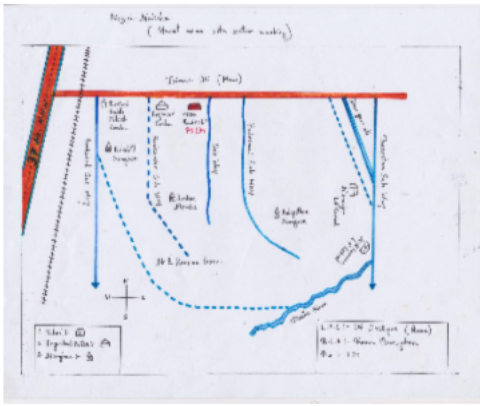

Nazri Naksha