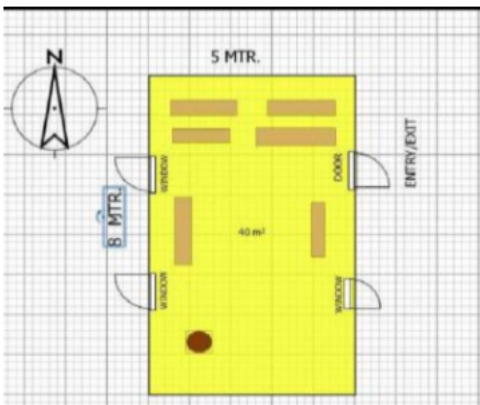

নিৰ্বাচক পঞ্জীয়ন বিষয়াৰ স্বাক্ষৰ

Nazri Naksha

Google Map View

Polling Station Building Front View

ভোটগ্ৰহন কেন্দ্ৰৰ সন্মুখৰ দৃশ্য

Cad View

Key MAP View

1 নাম : পূৰ্ণ কোঁৱৰ পিতাৰ নাম: যোগেশ্বৰ কোঁৱৰ ঘৰ নং : 1 বয়স : 64 লিঙ্গ : পুৰুষ	DQT1184561 ফটো উপলব্ধ	2 নাম : উষা কোঁৱৰ স্বামীৰ নাম: পূৰ্ণ কোঁৱৰ ঘৰ নং : 1 বয়স : 59 লিঙ্গ : মহিলা	DQT1184572 ফটো উপলব্ধ	3 নাম : মনজ কোঁৱৰ পিতাৰ নাম: পূৰ্ণ কোঁৱৰ ঘৰ নং : 1 বয়স : 30 লিঙ্গ : পুৰুষ	DQT1190825 ফটো উপলব্ধ
4 নাম : টুনিষ্কা গগৈ স্বামীৰ নাম: মনুজ কোঁৱৰ ঘৰ নং : 1 বয়স : 27 লিঙ্গ : মহিলা	QGR0044776 ফটো উপলব্ধ	5 নাম : মাধৱী গগৈ কোঁৱৰ স্বামীৰ নাম: মানস জ্যোতি কোঁৱৰ ঘৰ নং : 1 বয়স : 29 লিঙ্গ : মহিলা	DQT0145664 ফটো উপলব্ধ	6 নাম : কুলধৰ কোঁৱৰ পিতাৰ নাম: যোগেশ্বৰ কোঁৱৰ ঘৰ নং : 1 বয়স : 70 লিঙ্গ : পুৰুষ	DQT1190803 ফটো উপলব্ধ
7 নাম : ময়ূৰী কোঁৱৰ স্বামীৰ নাম: কুলধৰ কোঁৱৰ ঘৰ নং : 1 বয়স : 38 লিঙ্গ : মহিলা	DQT1190814 ফটো উপলব্ধ	8 নাম : দিলিপ কোঁৱৰ পিতাৰ নাম: চুপীধৰ কোঁৱৰ ঘৰ নং : 2 বয়স : 48 লিঙ্গ : পুৰুষ	DQT1184629 ফটো উপলব্ধ	9 নাম : ৰূপজ্যোতি কোঁৱৰ স্বামীৰ নাম: দিলিপ কোঁৱৰ ঘৰ নং : 2 বয়স : 43 লিঙ্গ : মহিলা	DQT0449801 ফটো উপলব্ধ
10 নাম : মানসজ্যোতি কোঁৱৰ পিতাৰ নাম: কুলধৰ কোঁৱৰ ঘৰ নং : 2 বয়স : 40 লিঙ্গ : পুৰুষ	DQT1184607 ফটো উপলব্ধ	11 নাম : অপৰ্ব্ব কোঁৱৰ পিতাৰ নাম: বুদ্ধেশ্বৰ কোঁৱৰ ঘৰ নং : 3 বয়স : 72 লিঙ্গ : মহিলা	DQT1184663 ফটো উপলব্ধ	12 নাম : কমলা কোঁৱৰ স্বামীৰ নাম: ত্ৰৈলোক্য কোঁৱৰ ঘৰ নং : 3 বয়স : 60 লিঙ্গ : মহিলা	DQT1184685 ফটো উপলব্ধ
13 নাম : জ্ঞান দ্বীপ কোঁৱৰ পিতাৰ নাম: ত্ৰৈলোক্য কোঁৱৰ ঘৰ নং : 3 বয়স : 30 লিঙ্গ : পুৰুষ	DQT1190916 ফটো উপলব্ধ	14 নাম : মহিলা কোঁৱৰ স্বামীৰ নাম: প্ৰেমধৰ কোঁৱৰ ঘৰ নং : 8 বয়স : 65 লিঙ্গ : মহিলা	DQT1184709 ফটো উপলব্ধ	15 নাম : জিতেন কোঁৱৰ পিতাৰ নাম: প্ৰেমধৰ কোঁৱৰ ঘৰ নং : 8 বয়স : 42 লিঙ্গ : পুৰুষ	DQT1184710 ফটো উপলব্ধ
16 নাম : সবিতা কোঁৱৰ স্বামীৰ নাম: জীতেন কোঁৱৰ ঘৰ নং : 8 বয়স : 41 লিঙ্গ : মহিলা	DQT0156059 ফটো উপলব্ধ	17 নাম : জয়ন্ত কোঁৱৰ পিতাৰ নাম: প্ৰেমধৰ কোঁৱৰ ঘৰ নং : 8 বয়স : 38 লিঙ্গ : পুৰুষ	DQT1184721 ফটো উপলব্ধ	18 নাম : পল্লৱী কোঁৱৰ স্বামীৰ নাম: জয়ন্ত কোঁৱৰ ঘৰ নং : 8 বয়স : 32 লিঙ্গ : মহিলা	DQT0146191 ফটো উপলব্ধ
19 নাম : ৰীপা গগৈ স্বামীৰ নাম: যোগেন গগৈ ঘৰ নং : 5 বয়স : 66 লিঙ্গ : মহিলা	DQT1184732 ফটো উপলব্ধ	20 নাম : সত্যজিত গগৈ মাতৃৰ নাম: ৰীপা গগৈ ঘৰ নং : 5 বয়স : 27 লিঙ্গ : পুৰুষ	DQT0146100 ফটো উপলব্ধ	21 নাম : কৰবী গগৈ স্বামীৰ নাম: সত্যজিৎ গগৈ ঘৰ নং : 5 বয়স : 27 লিঙ্গ : মহিলা	DQT4789871 ফটো উপলব্ধ
22 নাম : বলীন গগৈ পিতাৰ নাম: সোনাৰাম গগৈ ঘৰ নং : 6 বয়স : 65 লিঙ্গ : পুৰুষ	DQT1184743 ফটো উপলব্ধ	23 নাম : ভাৰতী গগৈ স্বামীৰ নাম: বলীন গগৈ ঘৰ নং : 6 বয়স : 55 লিঙ্গ : মহিলা	DQT1184754 ফটো উপলব্ধ	24 নাম : চিৰঞ্জীৱ গগৈ পিতাৰ নাম: বলীন চন্দ্ৰ গগৈ ঘৰ নং : 6 বয়স : 34 লিঙ্গ : পুৰুষ	DQT0159848 ফটো উপলব্ধ
25 নাম : মায়ী গগৈ পিতাৰ নাম: বলিন চন্দ্ৰ গগৈ ঘৰ নং : 6 বয়স : 28 লিঙ্গ : মহিলা	DQT0392738 ফটো উপলব্ধ	26 নাম : ডলী গগৈ স্বামীৰ নাম: ৰঞ্জিত গগৈ ঘৰ নং : 6 বয়স : 37 লিঙ্গ : মহিলা	DQT0290254 ফটো উপলব্ধ	27 নাম : ৰঞ্জিত গগৈ পিতাৰ নাম: বলিন চন্দ্ৰ গগৈ ঘৰ নং : 6 বয়স : 36 লিঙ্গ : পুৰুষ	DQT1184765 ফটো উপলব্ধ
28 নাম : ভান গগৈ স্বামীৰ নাম: কুমুদ গগৈ ঘৰ নং : 9 বয়স : 62 লিঙ্গ : মহিলা	DQT1184787 ফটো উপলব্ধ	29 নাম : উৎপল গগৈ পিতাৰ নাম: কুমুদ গগৈ ঘৰ নং : 9 বয়স : 44 লিঙ্গ : পুৰুষ	DQT1184798 ফটো উপলব্ধ	30 নাম : বেউলা গগৈ স্বামীৰ নাম: মনোজ গগৈ ঘৰ নং : 9 বয়স : 43 লিঙ্গ : মহিলা	DQT1682980 ফটো উপলব্ধ