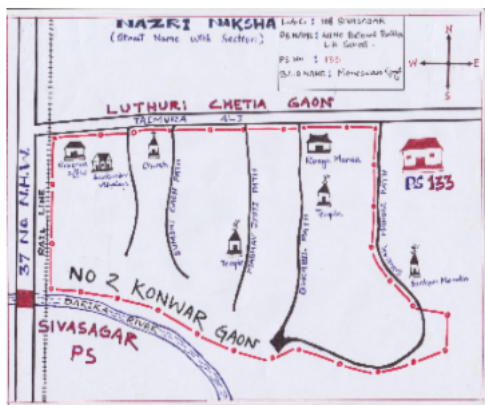

Nazri Naksha