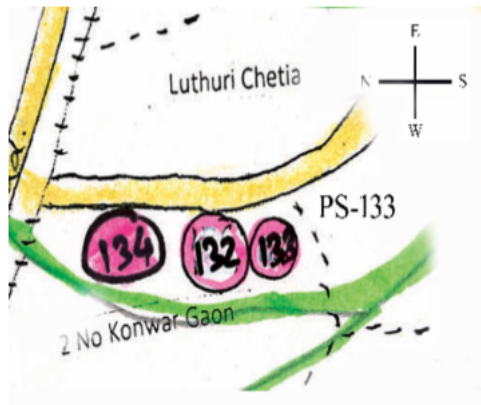

নিৰ্বাচক পঞ্জীয়ন বিষয়াৰ স্বাক্ষৰ

Nazri Naksha

Google Map View

Polling Station Building Front View

ভোটগ্ৰহন কেন্দ্ৰৰ সন্মুখৰ দৃশ্য

Cad View

Key MAP View

1 নাম : অৰুণ চাংমাই পিতাৰ নাম: সুখেশ্বৰ চাংমাই ঘৰ নং : ১৭৬ বয়স : 42 লিঙ্গ : পুৰুষ	DQT1180898 ফটো উপলব্ধ	2 নাম : অজয় চাংমাই পিতাৰ নাম: সোখেশ্বৰ চাংমাই ঘৰ নং : ১৭৬ বয়স : 36 লিঙ্গ : পুৰুষ	DQT0023978 ফটো উপলব্ধ	3 নাম : ৰূপাশ্ৰী শইকীয়া স্বামীৰ নাম: অৰুণ চাংমাই ঘৰ নং : ১৭৬ বয়স : 30 লিঙ্গ : মহিলা	DQT0468637 ফটো উপলব্ধ
4 নাম : কমলা শইকীয়া স্বামীৰ নাম: কণ্ঠৰাম শইকীয়া ঘৰ নং : ১৭৭ বয়স : 65 লিঙ্গ : মহিলা	DQT1180923 ফটো উপলব্ধ	5 নাম : বিকাশ শইকীয়া পিতাৰ নাম: কণ্ঠৰাম শইকীয়া ঘৰ নং : ১৭৭ বয়স : 44 লিঙ্গ : পুৰুষ	DQT1180934 ফটো উপলব্ধ	6 নাম : পূৰ্ণিমা কাকতী শইকীয়া স্বামীৰ নাম: বিকাশ শইকীয়া ঘৰ নং : ১৭৭ বয়স : 42 লিঙ্গ : মহিলা	DQT0008418 ফটো উপলব্ধ
7 নাম : কৰণাকান্ত শইকীয়া পিতাৰ নাম: কণ্ঠৰাম শইকীয়া ঘৰ নং : ১৭৭ বয়স : 39 লিঙ্গ : পুৰুষ	DQT1180945 ফটো উপলব্ধ	8 নাম : বিৰাজ শইকীয়া পিতাৰ নাম: বিকাশ শইকীয়া ঘৰ নং : 177 বয়স : 19 লিঙ্গ : পুৰুষ	QGR0127266 ফটো উপলব্ধ	9 নাম : ডিম্বেশ্বৰ শইকীয়া পিতাৰ নাম: তিলোচন শইকীয়া ঘৰ নং : ১৭৮ বয়স : 87 লিঙ্গ : পুৰুষ	DQT1180956 ফটো উপলব্ধ
10 নাম : পুতলী শইকীয়া স্বামীৰ নাম: ডিম্বেশ্বৰ শইকীয়া ঘৰ নং : ১৭৮ বয়স : 67 লিঙ্গ : মহিলা	DQT1180967 ফটো উপলব্ধ	11 নাম : ব্ৰজেন শইকীয়া পিতাৰ নাম: ডিম্বেশ্বৰ শইকীয়া ঘৰ নং : ১৭৮ বয়স : 41 লিঙ্গ : পুৰুষ	DQT1180989 ফটো উপলব্ধ	12 নাম : নবীন শইকীয়া পিতাৰ নাম: ডিম্বেশ্বৰ শইকীয়া ঘৰ নং : ১৭৮ বয়স : 39 লিঙ্গ : পুৰুষ	DQT1180990 ফটো উপলব্ধ
13 নাম : দিপিকা গুগৈ শইকীয়া স্বামীৰ নাম: নবীন শইকীয়া ঘৰ নং : ১৭৮ বয়স : 35 লিঙ্গ : মহিলা	DQT1682775 ফটো উপলব্ধ	14 নাম : কবিতা শইকীয়া স্বামীৰ নাম: ব্ৰজেন শইকীয়া ঘৰ নং : ১৭৮ বয়স : 32 লিঙ্গ : মহিলা	DQT1682720 ফটো উপলব্ধ	15 নাম : বিশাল লাহন পিতাৰ নাম: প্ৰদীপ লাহন ঘৰ নং : ১৭৮ বয়স : 27 লিঙ্গ : পুৰুষ	DQT0539411 ফটো উপলব্ধ
16 নাম : প্ৰদীপ লাহন পিতাৰ নাম: যোগেশ্বৰ লাহন ঘৰ নং : ১৭৮ক বয়স : 55 লিঙ্গ : পুৰুষ	DQT1181006 ফটো উপলব্ধ	17 নাম : মামণী লাহন স্বামীৰ নাম: প্ৰদীপ লাহন ঘৰ নং : ১৭৮ক বয়স : 47 লিঙ্গ : মহিলা	DQT1181017 ফটো উপলব্ধ	18 নাম : মনোজ ৰাজপুত মাতৃৰ নাম: জয়মতী ৰাজপুত ঘৰ নং : ১৭৯ বয়স : 39 লিঙ্গ : পুৰুষ	DQT1181039 ফটো উপলব্ধ
19 নাম : জোনমা ৰাজপুত স্বামীৰ নাম: মনোজ ৰাজপুত ঘৰ নং : ১৮০ বয়স : 34 লিঙ্গ : মহিলা	DQT1682662 ফটো উপলব্ধ	20 নাম : অৰুন মুৰাৰী পিতাৰ নাম: চামু মুৰাৰী ঘৰ নং : ১৮০ বয়স : 33 লিঙ্গ : পুৰুষ	DQT0389171 ফটো উপলব্ধ	21 নাম : ৰূপালী মুৰাৰী স্বামীৰ নাম: অৰুন মুৰাৰী ঘৰ নং : ১৮০ বয়স : 26 লিঙ্গ : মহিলা	DQT0400036 ফটো উপলব্ধ
22 নাম : ললিত মুৰাৰী পিতাৰ নাম: ৰত্নেশ্বৰ মুৰাৰী ঘৰ নং : ১৮০ বয়স : 25 লিঙ্গ : পুৰুষ	DQT0430546 ফটো উপলব্ধ	23 নাম : মালবিকা মুৰাৰী স্বামীৰ নাম: ললিত মুৰাৰী ঘৰ নং : ১৮০ বয়স : 23 লিঙ্গ : মহিলা	DQT0314781 ফটো উপলব্ধ	24 নাম : ভাই মুৰাৰী পিতাৰ নাম: চামু মুৰাৰী ঘৰ নং : 180 ক বয়স : 25 লিঙ্গ : পুৰুষ	QGR0000158 ফটো উপলব্ধ
25 নাম : শিবা মুৰাৰী পিতাৰ নাম: চামু মুৰাৰী ঘৰ নং : 180KA বয়স : 34 লিঙ্গ : পুৰুষ	DQT0211110 ফটো উপলব্ধ	26 নাম : দুৰ্গামণি মুৰাৰী স্বামীৰ নাম: চামু মুৰাৰী ঘৰ নং : ১৮০ক বয়স : 49 লিঙ্গ : মহিলা	DQT1181073 ফটো উপলব্ধ	27 নাম : মিনী মুৰাৰী স্বামীৰ নাম: পদু মুৰাৰী ঘৰ নং : ১৮১ বয়স : 47 লিঙ্গ : মহিলা	DQT1181084 ফটো উপলব্ধ
28 নাম : পোৱালী মুৰাৰী মাতৃৰ নাম: মিনী মুৰাৰী ঘৰ নং : ১৮১ বয়স : 41 লিঙ্গ : পুৰুষ	DQT1181108 ফটো উপলব্ধ	29 নাম : জোণ মুৰাৰী স্বামীৰ নাম: পোৱালী মুৰাৰী ঘৰ নং : ১৮১ বয়স : 39 লিঙ্গ : মহিলা	DQT1181119 ফটো উপলব্ধ	30 নাম : সঞ্জীৱ মুৰাৰী মাতৃৰ নাম: মিনী মুৰাৰী ঘৰ নং : ১৮১ বয়স : 39 লিঙ্গ : পুৰুষ	DQT1181120 ফটো উপলব্ধ