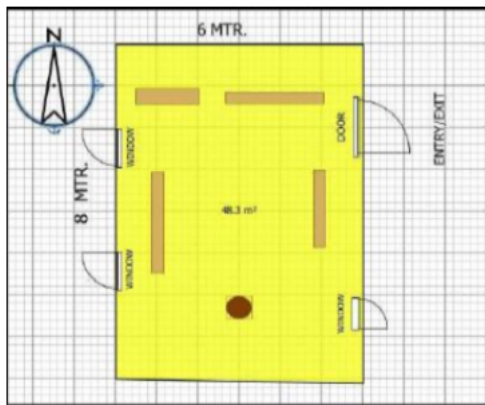

নিৰ্বাচক পঞ্জীয়ন বিষয়াৰ স্বাক্ষৰ

Nazri Naksha

Google Map View

Polling Station Building Front View

ভোটগ্ৰহন কেন্দ্ৰৰ সন্মুখৰ দৃশ্য

Cad View

Key MAP View

1 নাম : অৰুণ চাংমাই পিতাৰ নাম: সুখেশ্বৰ চাংমাই ঘৰ নং : ১৭৬ বয়স : 42 লিঙ্গ : পুৰুষ	DQT1180898 ফটো উপলব্ধ	2 নাম : অজয় চাংমাই পিতাৰ নাম: সোখেশ্বৰ চাংমাই ঘৰ নং : ১৭৬ বয়স : 36 লিঙ্গ : পুৰুষ	DQT0023978 ফটো উপলব্ধ	3 নাম : ৰূপাশ্ৰী শইকীয়া স্বামীৰ নাম: অৰুণ চাংমাই ঘৰ নং : ১৭৬ বয়স : 30 লিঙ্গ : মহিলা	DQT0468637 ফটো উপলব্ধ
4 নাম : কমলা শইকীয়া স্বামীৰ নাম: কণ্ঠৰাম শইকীয়া ঘৰ নং : ১৭৭ বয়স : 65 লিঙ্গ : মহিলা	DQT1180923 ফটো উপলব্ধ	5 নাম : বিকাশ শইকীয়া পিতাৰ নাম: কণ্ঠৰাম শইকীয়া ঘৰ নং : ১৭৭ বয়স : 44 লিঙ্গ : পুৰুষ	DQT1180934 ফটো উপলব্ধ	6 নাম : পূৰ্ণিমা কাকতী শইকীয়া স্বামীৰ নাম: বিকাশ শইকীয়া ঘৰ নং : ১৭৭ বয়স : 42 লিঙ্গ : মহিলা	DQT0008418 ফটো উপলব্ধ
7 নাম : কৰণাকান্ত শইকীয়া পিতাৰ নাম: কণ্ঠৰাম শইকীয়া ঘৰ নং : ১৭৭ বয়স : 39 লিঙ্গ : পুৰুষ	DQT1180945 ফটো উপলব্ধ	8 নাম : বিৰাজ শইকীয়া পিতাৰ নাম: বিকাশ শইকীয়া ঘৰ নং : 177 বয়স : 19 লিঙ্গ : পুৰুষ	QGR0127266 ফটো উপলব্ধ	9 নাম : ডিম্বেশ্বৰ শইকীয়া পিতাৰ নাম: তিলোচন শইকীয়া ঘৰ নং : ১৭৮ বয়স : 87 লিঙ্গ : পুৰুষ	DQT1180956 ফটো উপলব্ধ
10 নাম : পুতলী শইকীয়া স্বামীৰ নাম: ডিম্বেশ্বৰ শইকীয়া ঘৰ নং : ১৭৮ বয়স : 67 লিঙ্গ : মহিলা	DQT1180967 ফটো উপলব্ধ	11 নাম : ব্ৰজেন শইকীয়া পিতাৰ নাম: ডিম্বেশ্বৰ শইকীয়া ঘৰ নং : ১৭৮ বয়স : 41 লিঙ্গ : পুৰুষ	DQT1180989 ফটো উপলব্ধ	12 নাম : নবীন শইকীয়া পিতাৰ নাম: ডিম্বেশ্বৰ শইকীয়া ঘৰ নং : ১৭৮ বয়স : 39 লিঙ্গ : পুৰুষ	DQT1180990 ফটো উপলব্ধ
13 নাম : দিপিকা গুগৈ শইকীয়া স্বামীৰ নাম: নবীন শইকীয়া ঘৰ নং : ১৭৮ বয়স : 35 লিঙ্গ : মহিলা	DQT1682775 ফটো উপলব্ধ	14 নাম : কবিতা শইকীয়া স্বামীৰ নাম: ব্ৰজেন শইকীয়া ঘৰ নং : ১৭৮ বয়স : 32 লিঙ্গ : মহিলা	DQT1682720 ফটো উপলব্ধ	15 নাম : বিশাল লাহন পিতাৰ নাম: প্ৰদীপ লাহন ঘৰ নং : ১৭৮ বয়স : 27 লিঙ্গ : পুৰুষ	DQT0539411 ফটো উপলব্ধ
16 নাম : প্ৰদীপ লাহন পিতাৰ নাম: যোগেশ্বৰ লাহন ঘৰ নং : ১৭৮ক বয়স : 55 লিঙ্গ : পুৰুষ	DQT1181006 ফটো উপলব্ধ	17 নাম : মামণী লাহন স্বামীৰ নাম: প্ৰদীপ লাহন ঘৰ নং : ১৭৮ক বয়স : 47 লিঙ্গ : মহিলা	DQT1181017 ফটো উপলব্ধ	18 নাম : মনোজ ৰাজপুত মাতৃৰ নাম: জয়মতী ৰাজপুত ঘৰ নং : ১৭৯ বয়স : 39 লিঙ্গ : পুৰুষ	DQT1181039 ফটো উপলব্ধ
19 নাম : জোনমা ৰাজপুত স্বামীৰ নাম: মনোজ ৰাজপুত ঘৰ নং : ১৮০ বয়স : 34 লিঙ্গ : মহিলা	DQT1682662 ফটো উপলব্ধ	20 নাম : অৰুন মুৰাৰী পিতাৰ নাম: চামু মুৰাৰী ঘৰ নং : ১৮০ বয়স : 33 লিঙ্গ : পুৰুষ	DQT0389171 ফটো উপলব্ধ	21 নাম : ৰূপালী মুৰাৰী স্বামীৰ নাম: অৰুন মুৰাৰী ঘৰ নং : ১৮০ বয়স : 26 লিঙ্গ : মহিলা	DQT0400036 ফটো উপলব্ধ
22 নাম : ললিত মুৰাৰী পিতাৰ নাম: ৰত্নেশ্বৰ মুৰাৰী ঘৰ নং : ১৮০ বয়স : 25 লিঙ্গ : পুৰুষ	DQT0430546 ফটো উপলব্ধ	23 নাম : মালবিকা মুৰাৰী স্বামীৰ নাম: ললিত মুৰাৰী ঘৰ নং : ১৮০ বয়স : 23 লিঙ্গ : মহিলা	DQT0314781 ফটো উপলব্ধ	24 নাম : ভাই মুৰাৰী পিতাৰ নাম: চামু মুৰাৰী ঘৰ নং : 180 ক বয়স : 25 লিঙ্গ : পুৰুষ	QGR0000158 ফটো উপলব্ধ
25 নাম : শিবা মুৰাৰী পিতাৰ নাম: চামু মুৰাৰী ঘৰ নং : 180KA বয়স : 34 লিঙ্গ : পুৰুষ	DQT0211110 ফটো উপলব্ধ	26 নাম : দুৰ্গামণি মুৰাৰী স্বামীৰ নাম: চামু মুৰাৰী ঘৰ নং : ১৮০ক বয়স : 49 লিঙ্গ : মহিলা	DQT1181073 ফটো উপলব্ধ	27 নাম : মিনী মুৰাৰী স্বামীৰ নাম: পদু মুৰাৰী ঘৰ নং : ১৮১ বয়স : 47 লিঙ্গ : মহিলা	DQT1181084 ফটো উপলব্ধ
28 নাম : পোৱালী মুৰাৰী মাতৃৰ নাম: মিনী মুৰাৰী ঘৰ নং : ১৮১ বয়স : 41 লিঙ্গ : পুৰুষ	DQT1181108 ফটো উপলব্ধ	29 নাম : জোণ মুৰাৰী স্বামীৰ নাম: পোৱালী মুৰাৰী ঘৰ নং : ১৮১ বয়স : 39 লিঙ্গ : মহিলা	DQT1181119 ফটো উপলব্ধ	30 নাম : সঞ্জীৱ মুৰাৰী মাতৃৰ নাম: মিনী মুৰাৰী ঘৰ নং : ১৮১ বয়স : 39 লিঙ্গ : পুৰুষ	DQT1181120 ফটো উপলব্ধ