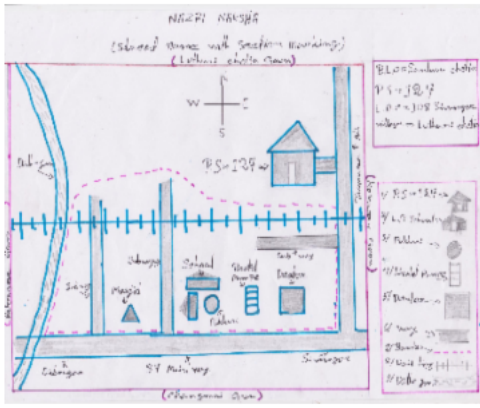

নিৰ্বাচক পঞ্জীয়ন বিষয়াৰ স্বাক্ষৰ

Nazri Naksha

Google Map View

Polling Station Building Front View

ভোটগ্ৰহন কেন্দ্ৰৰ সন্মুখৰ দৃশ্য

Cad View

Key MAP View

1 নাম : বীনা চাহ স্বামীৰ নাম: ধুব জ্যোতি চাহ ঘৰ নং : 33 বয়স : 25 লিঙ্গ : মহিলা	DQT0454009 ফটো উপলব্ধ	2 নাম : চিত্ৰালী বড়া মাতৃৰ নাম: দেৱযানী বড়া ঘৰ নং : 81 বয়স : 25 লিঙ্গ : মহিলা	GPK0177873 ফটো উপলব্ধ	# 3 নাম : আফ্ৰিদ আহমেদ পিতাৰ নাম: খবিৰ আহমেদ ঘৰ নং : 19 বয়স : 22 লিঙ্গ : পুৰুষ	DQT4754651 ফটো উপলব্ধ
# 4 নাম : অবিনাশ চাহ পিতাৰ নাম: জিতেন চাহ ঘৰ নং : 18 বয়স : 19 লিঙ্গ : পুৰুষ	QGR0098285 ফটো উপলব্ধ	5 নাম : লক্ষ্মীমনি ৰায় স্বামীৰ নাম: ধৰমদেউ ৰায় ঘৰ নং : 155 বয়স : 55 লিঙ্গ : মহিলা	DQT1131540 ফটো উপলব্ধ	6 নাম : ৰঞ্জিত ৰায় পিতাৰ নাম: ধৰমদেউ ৰায় ঘৰ নং : 155 বয়স : 40 লিঙ্গ : পুৰুষ	DQT1131551 ফটো উপলব্ধ
7 নাম : সন্দীপ ৰায় পিতাৰ নাম: ধৰমদেউ ৰায় ঘৰ নং : 155 বয়স : 38 লিঙ্গ : পুৰুষ	DQT1131562 ফটো উপলব্ধ	8 নাম : অনমী সুন্দিকৈ ৰায় স্বামীৰ নাম: ৰঞ্জিত ৰায় ঘৰ নং : 155 বয়স : 38 লিঙ্গ : মহিলা	DQT0313015 ফটো উপলব্ধ	9 নাম : ৰামেশ্বৰ চাহ পিতাৰ নাম: নুনকন চাহ ঘৰ নং : 156 বয়স : 56 লিঙ্গ : পুৰুষ	DQT1131573 ফটো উপলব্ধ
10 নাম : অল্পনা চাহ স্বামীৰ নাম: ৰামেশ্বৰ চাহ ঘৰ নং : 156 বয়স : 45 লিঙ্গ : মহিলা	DQT1131584 ফটো উপলব্ধ	11 নাম : বেবী গৌৱলা স্বামীৰ নাম: সুনীল গৌৱলা ঘৰ নং : 156 বয়স : 30 লিঙ্গ : মহিলা	DQT0454306 ফটো উপলব্ধ	12 নাম : পৰন চাহ পিতাৰ নাম: ৰামেশ্বৰ চাহ ঘৰ নং : 156 বয়স : 27 লিঙ্গ : পুৰুষ	DQT0272328 ফটো উপলব্ধ
13 নাম : সুৰজ চাহ মাতৃৰ নাম: অল্পনা চাহ ঘৰ নং : 156 বয়স : 26 লিঙ্গ : পুৰুষ	QGR0074468 ফটো উপলব্ধ	14 নাম : ভাৰতী চাহ স্বামীৰ নাম: সুৰজ চাহ ঘৰ নং : 156 বয়স : 20 লিঙ্গ : মহিলা	QGR0080556 ফটো উপলব্ধ	E 15 নাম : সুৰ ৰাজগড় স্বামীৰ নাম: দেবেন ৰাজগড় ঘৰ নং : 159 বয়স : 68 লিঙ্গ : মহিলা	DQT1131595 ফটো উপলব্ধ
E 16 নাম : মিনতী চাংমাই স্বামীৰ নাম: মনেশ্বৰ চাংমাই ঘৰ নং : 158 বয়স : 60 লিঙ্গ : মহিলা	DQT1131619 ফটো উপলব্ধ	17 নাম : অমৃত চাংমাই পিতাৰ নাম: মনেশ্বৰ চাংমাই ঘৰ নং : 158 বয়স : 40 লিঙ্গ : পুৰুষ	DQT1131620 ফটো উপলব্ধ	18 নাম : পল্লবী চাংমাই স্বামীৰ নাম: অমৃত চাংমাই ঘৰ নং : 158 বয়স : 35 লিঙ্গ : মহিলা	DQT1131642 ফটো উপলব্ধ
19 নাম : পনব চাহ পিতাৰ নাম: লক্ষীন্দ চাহ ঘৰ নং : 158 বয়স : 34 লিঙ্গ : পুৰুষ	DQT1131631 ফটো উপলব্ধ	20 নাম : চণামণি চাহ পিতাৰ নাম: গোপাল চাহ ঘৰ নং : 158 বয়স : 60 লিঙ্গ : মহিলা	DQT1131653 ফটো উপলব্ধ	21 নাম : লক্ষীধৰ ৰাজপুত পিতাৰ নাম: দীনধৰ ৰাজপুত ঘৰ নং : 160 বয়স : 58 লিঙ্গ : পুৰুষ	DQT1131675 ফটো উপলব্ধ
22 নাম : মীনা ৰাজপুত স্বামীৰ নাম: লক্ষীধৰ ৰাজপুত ঘৰ নং : 160 বয়স : 50 লিঙ্গ : মহিলা	DQT1131686 ফটো উপলব্ধ	23 নাম : শ্ৰীলোহিত ৰাজপুত পিতাৰ নাম: শ্ৰীলক্ষীধৰ ৰাজপুত ঘৰ নং : 160 বয়স : 46 লিঙ্গ : পুৰুষ	DQT1131697 ফটো উপলব্ধ	24 নাম : দেৱা ৰাজপুত পিতাৰ নাম: লক্ষী ৰাজপুত ঘৰ নং : 160 বয়স : 35 লিঙ্গ : পুৰুষ	DQT0210294 ফটো উপলব্ধ
25 নাম : জোনমনি কৰ্মকাৰ ৰাজপুত স্বামীৰ নাম: দেৱ ৰাজপুত ঘৰ নং : 160 বয়স : 30 লিঙ্গ : মহিলা	DQT0209841 ফটো উপলব্ধ	26 নাম : পিংকী ৰাজপুত চাহ স্বামীৰ নাম: ৰাজু চাহ ঘৰ নং : 160 বয়স : 29 লিঙ্গ : মহিলা	DQT0325829 ফটো উপলব্ধ	27 নাম : লাভণ্য গগৈ ৰাজপুত স্বামীৰ নাম: লোহিত ৰাজপুত ঘৰ নং : 160 বয়স : 25 লিঙ্গ : মহিলা	DQT0454082 ফটো উপলব্ধ
28 নাম : জয়ন্তী ৰাজপুত পিতাৰ নাম: লক্ষী ৰাজপুত ঘৰ নং : 160 বয়স : 25 লিঙ্গ : মহিলা	DQT0454249 ফটো উপলব্ধ	29 নাম : সঞ্জীৱ ৰাজপুত পিতাৰ নাম: লক্ষীধৰ ৰাজপুত ঘৰ নং : 160 বয়স : 21 লিঙ্গ : পুৰুষ	QGR0052282 ফটো উপলব্ধ	30 নাম : ৰামচন্দ্ৰ চাহ পিতাৰ নাম: গোপাল চাহ ঘৰ নং : 162 বয়স : 60 লিঙ্গ : পুৰুষ	DQT1131733 ফটো উপলব্ধ