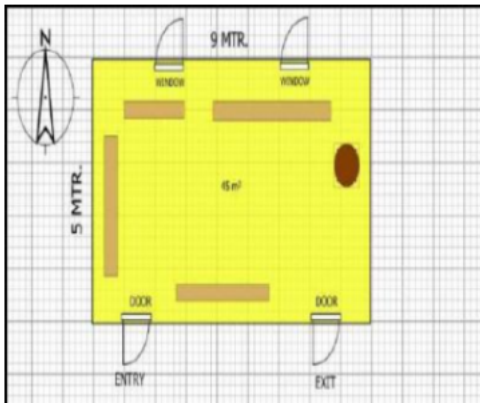

নিৰ্বাচক পঞ্জীয়ন বিষয়াৰ স্বাক্ষৰ

Nazri Naksha

Google Map View

Polling Station Building Front View

ভোটগ্ৰহন কেন্দ্ৰৰ সন্মুখৰ দৃশ্য

Cad View

Key MAP View

1 নাম : বীনা চাহ স্বামীৰ নাম: ধুব জ্যোতি চাহ ঘৰ নং : 33 বয়স : 25 লিঙ্গ : মহিলা	DQT0454009 ফটো উপলব্ধ	2 নাম : চিত্ৰালী বড়া মাতৃৰ নাম: দেৱযানী বড়া ঘৰ নং : 81 বয়স : 25 লিঙ্গ : মহিলা	GPK0177873 ফটো উপলব্ধ	# 3 নাম : আফ্ৰিদ আহমেদ পিতাৰ নাম: খবিৰ আহমেদ ঘৰ নং : 19 বয়স : 22 লিঙ্গ : পুৰুষ	DQT4754651 ফটো উপলব্ধ
# 4 নাম : অবিনাশ চাহ পিতাৰ নাম: জিতেন চাহ ঘৰ নং : 18 বয়স : 19 লিঙ্গ : পুৰুষ	QGR0098285 ফটো উপলব্ধ	5 নাম : লক্ষ্মীমনি ৰায় স্বামীৰ নাম: ধৰমদেউ ৰায় ঘৰ নং : 155 বয়স : 55 লিঙ্গ : মহিলা	DQT1131540 ফটো উপলব্ধ	6 নাম : ৰঞ্জিত ৰায় পিতাৰ নাম: ধৰমদেউ ৰায় ঘৰ নং : 155 বয়স : 40 লিঙ্গ : পুৰুষ	DQT1131551 ফটো উপলব্ধ
7 নাম : সন্দীপ ৰায় পিতাৰ নাম: ধৰমদেউ ৰায় ঘৰ নং : 155 বয়স : 38 লিঙ্গ : পুৰুষ	DQT1131562 ফটো উপলব্ধ	8 নাম : অনমী সুন্দিকৈ ৰায় স্বামীৰ নাম: ৰঞ্জিত ৰায় ঘৰ নং : 155 বয়স : 38 লিঙ্গ : মহিলা	DQT0313015 ফটো উপলব্ধ	9 নাম : ৰামেশ্বৰ চাহ পিতাৰ নাম: নুনকন চাহ ঘৰ নং : 156 বয়স : 56 লিঙ্গ : পুৰুষ	DQT1131573 ফটো উপলব্ধ
10 নাম : অল্পনা চাহ স্বামীৰ নাম: ৰামেশ্বৰ চাহ ঘৰ নং : 156 বয়স : 45 লিঙ্গ : মহিলা	DQT1131584 ফটো উপলব্ধ	11 নাম : বেবী গৌৱলা স্বামীৰ নাম: সুনীল গৌৱলা ঘৰ নং : 156 বয়স : 30 লিঙ্গ : মহিলা	DQT0454306 ফটো উপলব্ধ	12 নাম : পৰন চাহ পিতাৰ নাম: ৰামেশ্বৰ চাহ ঘৰ নং : 156 বয়স : 27 লিঙ্গ : পুৰুষ	DQT0272328 ফটো উপলব্ধ
13 নাম : সুৰজ চাহ মাতৃৰ নাম: অল্পনা চাহ ঘৰ নং : 156 বয়স : 26 লিঙ্গ : পুৰুষ	QGR0074468 ফটো উপলব্ধ	14 নাম : ভাৰতী চাহ স্বামীৰ নাম: সুৰজ চাহ ঘৰ নং : 156 বয়স : 20 লিঙ্গ : মহিলা	QGR0080556 ফটো উপলব্ধ	E 15 নাম : সুৰ ৰাজগড় স্বামীৰ নাম: দেবেন ৰাজগড় ঘৰ নং : 159 বয়স : 68 লিঙ্গ : মহিলা	DQT1131595 ফটো উপলব্ধ
E 16 নাম : মিনতী চাংমাই স্বামীৰ নাম: মনেশ্বৰ চাংমাই ঘৰ নং : 158 বয়স : 60 লিঙ্গ : মহিলা	DQT1131619 ফটো উপলব্ধ	17 নাম : অমৃত চাংমাই পিতাৰ নাম: মনেশ্বৰ চাংমাই ঘৰ নং : 158 বয়স : 40 লিঙ্গ : পুৰুষ	DQT1131620 ফটো উপলব্ধ	18 নাম : পল্লবী চাংমাই স্বামীৰ নাম: অমৃত চাংমাই ঘৰ নং : 158 বয়স : 35 লিঙ্গ : মহিলা	DQT1131642 ফটো উপলব্ধ
19 নাম : পনব চাহ পিতাৰ নাম: লক্ষীন্দ চাহ ঘৰ নং : 158 বয়স : 34 লিঙ্গ : পুৰুষ	DQT1131631 ফটো উপলব্ধ	20 নাম : চণামণি চাহ পিতাৰ নাম: গোপাল চাহ ঘৰ নং : 158 বয়স : 60 লিঙ্গ : মহিলা	DQT1131653 ফটো উপলব্ধ	21 নাম : লক্ষীধৰ ৰাজপুত পিতাৰ নাম: দীনধৰ ৰাজপুত ঘৰ নং : 160 বয়স : 58 লিঙ্গ : পুৰুষ	DQT1131675 ফটো উপলব্ধ
22 নাম : মীনা ৰাজপুত স্বামীৰ নাম: লক্ষীধৰ ৰাজপুত ঘৰ নং : 160 বয়স : 50 লিঙ্গ : মহিলা	DQT1131686 ফটো উপলব্ধ	23 নাম : শ্ৰীলোহিত ৰাজপুত পিতাৰ নাম: শ্ৰীলক্ষীধৰ ৰাজপুত ঘৰ নং : 160 বয়স : 46 লিঙ্গ : পুৰুষ	DQT1131697 ফটো উপলব্ধ	24 নাম : দেৱা ৰাজপুত পিতাৰ নাম: লক্ষী ৰাজপুত ঘৰ নং : 160 বয়স : 35 লিঙ্গ : পুৰুষ	DQT0210294 ফটো উপলব্ধ
25 নাম : জোনমনি কৰ্মকাৰ ৰাজপুত স্বামীৰ নাম: দেৱ ৰাজপুত ঘৰ নং : 160 বয়স : 30 লিঙ্গ : মহিলা	DQT0209841 ফটো উপলব্ধ	26 নাম : পিংকী ৰাজপুত চাহ স্বামীৰ নাম: ৰাজু চাহ ঘৰ নং : 160 বয়স : 29 লিঙ্গ : মহিলা	DQT0325829 ফটো উপলব্ধ	27 নাম : লাভণ্য গগৈ ৰাজপুত স্বামীৰ নাম: লোহিত ৰাজপুত ঘৰ নং : 160 বয়স : 25 লিঙ্গ : মহিলা	DQT0454082 ফটো উপলব্ধ
28 নাম : জয়ন্তী ৰাজপুত পিতাৰ নাম: লক্ষী ৰাজপুত ঘৰ নং : 160 বয়স : 25 লিঙ্গ : মহিলা	DQT0454249 ফটো উপলব্ধ	29 নাম : সঞ্জীৱ ৰাজপুত পিতাৰ নাম: লক্ষীধৰ ৰাজপুত ঘৰ নং : 160 বয়স : 21 লিঙ্গ : পুৰুষ	QGR0052282 ফটো উপলব্ধ	30 নাম : ৰামচন্দ্ৰ চাহ পিতাৰ নাম: গোপাল চাহ ঘৰ নং : 162 বয়স : 60 লিঙ্গ : পুৰুষ	DQT1131733 ফটো উপলব্ধ