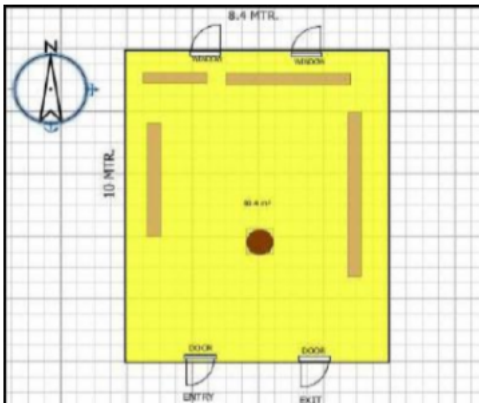

নিৰ্বাচক পঞ্জীয়ন বিষয়াৰ স্বাক্ষৰ

Nazri Naksha

Google Map View

Polling Station Building Front View

ভোটগ্ৰহন কেন্দ্ৰৰ সন্মুখৰ দৃশ্য

Cad View

Key MAP View

1 নাম : সেখ বহমত আলি পিতাৰ নাম: ভাইতা আলি ঘৰ নং : 1 বয়স : 58 লিঙ্গ : পুৰুষ	DQT1104570 ফটো উপলব্ধ	2 নাম : বুবুল আলি পিতাৰ নাম: ভাইতা আলি ঘৰ নং : 1 বয়স : 52 লিঙ্গ : পুৰুষ	DQT1104592 ফটো উপলব্ধ	# 3 নাম : বুকেয়া বেগম স্বামীৰ নাম: বুবুল আলি ঘৰ নং : 1 বয়স : 40 লিঙ্গ : মহিলা	DQT1104605 ফটো উপলব্ধ
# 4 নাম : ৰৌজবাবা আলি মাতৃৰ নাম: হীৰামাই বেগম ঘৰ নং : 2 বয়স : 57 লিঙ্গ : পুৰুষ	DQT1104616 ফটো উপলব্ধ	5 নাম : সৰুমাই বেগম মাতৃৰ নাম: হীৰামাই বেগম ঘৰ নং : 2 বয়স : 53 লিঙ্গ : মহিলা	DQT1104650 ফটো উপলব্ধ	6 নাম : জুলী বেগম স্বামীৰ নাম: ৰৌজবাবা আলি ঘৰ নং : 2 বয়স : 47 লিঙ্গ : মহিলা	DQT1104627 ফটো উপলব্ধ
E 7 নাম : দিলদাৰ আলি মাতৃৰ নাম: হীৰামাই বেগম ঘৰ নং : 2 বয়স : 45 লিঙ্গ : পুৰুষ	DQT1104661 ফটো উপলব্ধ	8 নাম : মমিনা বেগম স্বামীৰ নাম: দিলদাৰ আলি ঘৰ নং : 2 বয়স : 28 লিঙ্গ : মহিলা	DQT0184846 ফটো উপলব্ধ	9 নাম : মেহেবুব আলি পিতাৰ নাম: ৰৌজবাবা আলি ঘৰ নং : 2 বয়স : 26 লিঙ্গ : পুৰুষ	DQT0167205 ফটো উপলব্ধ
10 নাম : মুক্তাবিৰ আলি পিতাৰ নাম: ৰৌজবাবা আলি ঘৰ নং : 2 বয়স : 20 লিঙ্গ : পুৰুষ	QGR0026351 ফটো উপলব্ধ	11 নাম : ৰিজু বেগম স্বামীৰ নাম: ৰৌছন আলি ঘৰ নং : 2 বয়স : 45 লিঙ্গ : মহিলা	DQT1104649 ফটো উপলব্ধ	12 নাম : মুচকান বেগম পিতাৰ নাম: ৰৌছন আলি ঘৰ নং : 2 বয়স : 19 লিঙ্গ : মহিলা	QGR0099192 ফটো উপলব্ধ
13 নাম : বুলেন খান পিতাৰ নাম: চুনতি খান ঘৰ নং : 7 বয়স : 72 লিঙ্গ : পুৰুষ	DQT1104672 ফটো উপলব্ধ	14 নাম : নাজিবন বেগম স্বামীৰ নাম: বুলেন খান ঘৰ নং : 7 বয়স : 59 লিঙ্গ : মহিলা	DQT0152777 ফটো উপলব্ধ	15 নাম : ফিৰুজ খান পিতাৰ নাম: বুলেন খান ঘৰ নং : 7 বয়স : 44 লিঙ্গ : পুৰুষ	DQT0140921 ফটো উপলব্ধ
16 নাম : আফতাজ খান পিতাৰ নাম: বুলেন খান ঘৰ নং : 7 বয়স : 44 লিঙ্গ : পুৰুষ	DQT1104694 ফটো উপলব্ধ	17 নাম : ৰমজান খান পিতাৰ নাম: বুলেন খান ঘৰ নং : 7 বয়স : 36 লিঙ্গ : পুৰুষ	DQT0152819 ফটো উপলব্ধ	18 নাম : মমিনা বেগম পিতাৰ নাম: বুলেন খান ঘৰ নং : 7 বয়স : 33 লিঙ্গ : মহিলা	DQT0152827 ফটো উপলব্ধ
19 নাম : আয়ুব খান পিতাৰ নাম: বুলেন খান ঘৰ নং : 7 বয়স : 29 লিঙ্গ : পুৰুষ	DQT0152835 ফটো উপলব্ধ	20 নাম : আজিফা বেগম স্বামীৰ নাম: ৰমজান খান ঘৰ নং : 7 বয়স : 27 লিঙ্গ : মহিলা	DQT0167080 ফটো উপলব্ধ	21 নাম : ৰেন বেগম স্বামীৰ নাম: চৰিফুল খান ঘৰ নং : 8 বয়স : 55 লিঙ্গ : মহিলা	DQT1104707 ফটো উপলব্ধ
22 নাম : ইনুচ খান পিতাৰ নাম: চৰিফুল খান ঘৰ নং : 8 বয়স : 39 লিঙ্গ : পুৰুষ	DQT1104718 ফটো উপলব্ধ	23 নাম : মিনজ খান মাতৃৰ নাম: ৰেনু বেগম ঘৰ নং : 8 বয়স : 33 লিঙ্গ : পুৰুষ	DQT1113139 ফটো উপলব্ধ	24 নাম : ফিদুচ খান পিতাৰ নাম: চৰিফুল খান ঘৰ নং : 8 বয়স : 33 লিঙ্গ : পুৰুষ	DQT1112998 ফটো উপলব্ধ
# 25 নাম : মিজু বেগম স্বামীৰ নাম: ফি.দুস খান ঘৰ নং : 8 বয়স : 31 লিঙ্গ : মহিলা	DQT0529636 ফটো উপলব্ধ	26 নাম : অঞ্জুমা বেগম স্বামীৰ নাম: ইনুচ খান ঘৰ নং : 8 বয়স : 30 লিঙ্গ : মহিলা	DQT0228189 ফটো উপলব্ধ	27 নাম : বাবুল খান পিতাৰ নাম: মানিক খান ঘৰ নং : 5 বয়স : 59 লিঙ্গ : পুৰুষ	DQT1104729 ফটো উপলব্ধ
28 নাম : ৰান বেগম স্বামীৰ নাম: বাবুল খান ঘৰ নং : 5 বয়স : 51 লিঙ্গ : মহিলা	DQT0370130 ফটো উপলব্ধ	29 নাম : ৰাহিদা বেগম স্বামীৰ নাম: নাচিৰ হুছেইন ঘৰ নং : 5 বয়স : 30 লিঙ্গ : মহিলা	DQT0530055 ফটো উপলব্ধ	30 নাম : মাচুদ খান পিতাৰ নাম: বাবুল খান ঘৰ নং : 5 বয়স : 25 লিঙ্গ : পুৰুষ	DQT0394080 ফটো উপলব্ধ