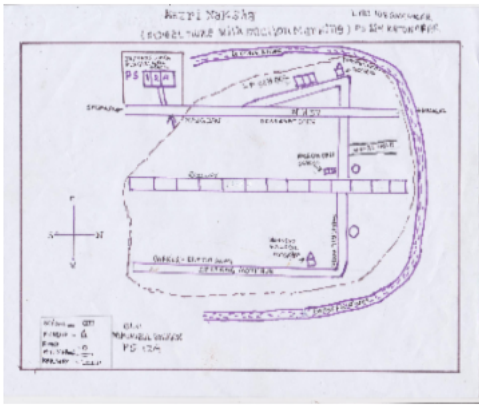

Nazri Naksha