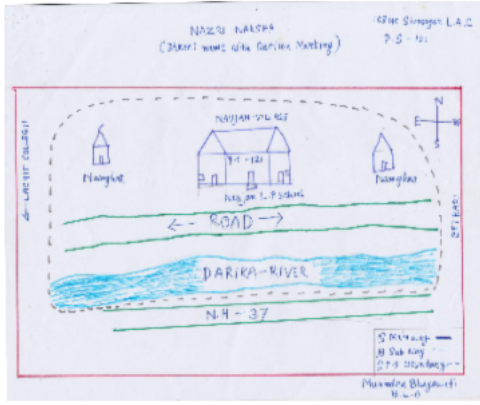

নিৰ্বাচক পঞ্জীয়ন বিষয়াৰ স্বাক্ষৰ

Nazri Naksha

Google Map View

Polling Station Building Front View

ভোটগ্ৰন্থন কেন্দ্ৰৰ সন্মুখৰ দৃশ্য

Cad View

Key MAP View

S	1	YMC5321757
নাম : জিতেনচন্দ্ৰ দিহিঙ্গীয়া মাতৃৰ নাম : গৈপালা দিহিঙ্গীয়া ঘৰ নং : 01 বয়স : 66 লিঙ্গ : পুৰুষ		
ফটো উপলব্ধ		