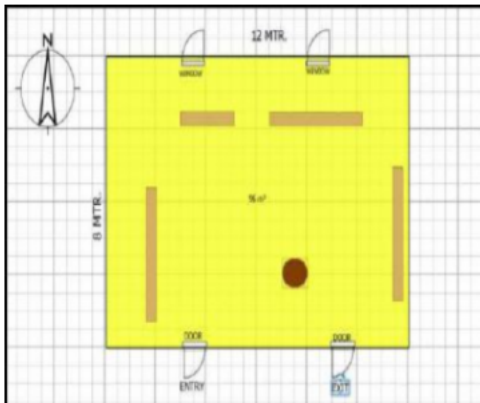

নিৰ্বাচক পঞ্জীয়ন বিষয়াৰ স্বাক্ষৰ

Nazri Naksha

Google Map View

Polling Station Building Front View

ভোটগ্ৰন্থন কেন্দ্ৰৰ সন্মুখৰ দৃশ্য

Cad View

Key MAP View

S	1	YMC5321757
নাম : জিতেনচন্দ্ৰ দিহিঙ্গীয়া মাতৃৰ নাম : গৈপালা দিহিঙ্গীয়া ঘৰ নং : 01 বয়স : 66 লিঙ্গ : পুৰুষ		
ফটো উপলব্ধ		