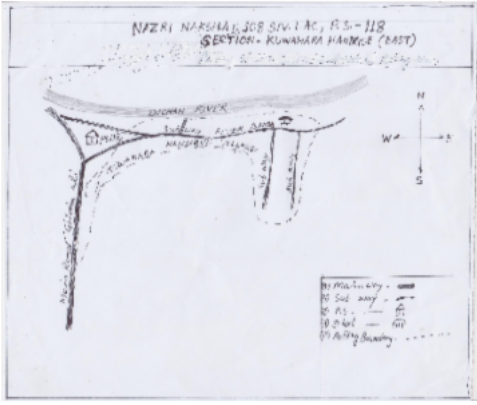

Nazri Naksha