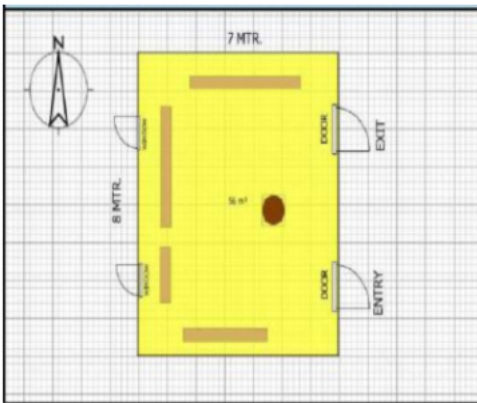

নিৰ্বাচক পঞ্জীয়ন বিষয়াৰ স্বাক্ষৰ

Nazri Naksha

Google Map View

Polling Station Building Front View

ভোটগ্রহন কেন্দ্ৰৰ সন্মুখৰ দৃশ্য

Cad View

Key MAP View

|   |  |   |
|---|--|---|
| <p>S 1</p> <p>নাম : চাজিনা বেগম<br/>স্বামীৰ নাম : কাছিম আলি<br/>ঘৰ নং : 00<br/>বয়স : 24 লিঙ্গ : মহিলা</p> <p>ফটো উপলব্ধ</p> <p>QGR0074237</p>          | <p>2</p> <p>নাম : দেবজিত কাকতি<br/>পিতাৰ নাম : পূৰ্ণ কাকতি<br/>ঘৰ নং : 1<br/>বয়স : 46 লিঙ্গ : পুৰুষ</p> <p>ফটো উপলব্ধ</p> <p>DQT1054677</p>     | <p># 3</p> <p>নাম : ৰাণী সন্দিকৈ কাকতি<br/>স্বামীৰ নাম : দেবজিত কাকতি<br/>ঘৰ নং : 1<br/>বয়স : 42 লিঙ্গ : মহিলা</p> <p>ফটো উপলব্ধ</p> <p>DQT1067396</p> |
| <p>4</p> <p>নাম : শ্ৰীউত্তম ভূঞা<br/>পিতাৰ নাম : অকনমান ভূঞা<br/>ঘৰ নং : 2<br/>বয়স : 59 লিঙ্গ : পুৰুষ</p> <p>ফটো উপলব্ধ</p> <p>DQT1054702</p>          | <p>5</p> <p>নাম : ৰুণ ভূঞা<br/>স্বামীৰ নাম : উত্তম ভূঞা<br/>ঘৰ নং : 2<br/>বয়স : 53 লিঙ্গ : মহিলা</p> <p>ফটো উপলব্ধ</p> <p>DQT1054713</p>        | <p>S 6</p> <p>নাম : ৰুপমণি দত্ত<br/>পিতাৰ নাম : নিত্যানন্দ দত্ত<br/>ঘৰ নং : 2<br/>বয়স : 36 লিঙ্গ : মহিলা</p> <p>ফটো উপলব্ধ</p> <p>DQT1054735</p>       |
| <p>7</p> <p>নাম : মাধৱ ভূঞা<br/>পিতাৰ নাম : উত্তম ভূঞা<br/>ঘৰ নং : 02<br/>বয়স : 26 লিঙ্গ : পুৰুষ</p> <p>ফটো উপলব্ধ</p> <p>DQT0173013</p>               | <p>8</p> <p>নাম : শ্ৰীপ্ৰদীপ ভূঞা<br/>পিতাৰ নাম : অকন ভূঞা<br/>ঘৰ নং : 0<br/>বয়স : 60 লিঙ্গ : পুৰুষ</p> <p>ফটো উপলব্ধ</p> <p>DQT1054746</p>     | <p># 9</p> <p>নাম : মামণি ভূঞা<br/>স্বামীৰ নাম : প্ৰদীপ ভূঞা<br/>ঘৰ নং : 0<br/>বয়স : 55 লিঙ্গ : মহিলা</p> <p>ফটো উপলব্ধ</p> <p>DQT1054757</p>          |
| <p>10</p> <p>নাম : দিবাকৰ ভূঞা<br/>পিতাৰ নাম : প্ৰদীপ ভূঞা<br/>ঘৰ নং : 0<br/>বয়স : 36 লিঙ্গ : পুৰুষ</p> <p>ফটো উপলব্ধ</p> <p>DQT1054768</p>            | <p>11</p> <p>নাম : নৱজ্যোতি ভূঞা<br/>পিতাৰ নাম : প্ৰদীপ ভূঞা<br/>ঘৰ নং : 0<br/>বয়স : 30 লিঙ্গ : পুৰুষ</p> <p>ফটো উপলব্ধ</p> <p>DQT1712012</p>   | <p>12</p> <p>নাম : সেখধৰ বৰুৱা<br/>পিতাৰ নাম : বৃকৌদৰ বৰুৱা<br/>ঘৰ নং : 8<br/>বয়স : 72 লিঙ্গ : পুৰুষ</p> <p>ফটো উপলব্ধ</p> <p>DQT1054791</p>           |
| <p>13</p> <p>নাম : স্বৰ্ণ বৰুৱা<br/>স্বামীৰ নাম : শৈখধৰ বৰুৱা<br/>ঘৰ নং : 8<br/>বয়স : 67 লিঙ্গ : মহিলা</p> <p>ফটো উপলব্ধ</p> <p>DQT1054804</p>         | <p>14</p> <p>নাম : নীলংপল বৰুৱা<br/>পিতাৰ নাম : শৈখধৰ বৰুৱা<br/>ঘৰ নং : 8<br/>বয়স : 46 লিঙ্গ : পুৰুষ</p> <p>ফটো উপলব্ধ</p> <p>DQT1054859</p>    | <p>15</p> <p>নাম : সুৰভি নেওংগ বৰুৱা<br/>স্বামীৰ নাম : নিলুংপল বৰুৱা<br/>ঘৰ নং : 8<br/>বয়স : 42 লিঙ্গ : মহিলা</p> <p>ফটো উপলব্ধ</p> <p>DQT1054871</p>  |
| <p>16</p> <p>নাম : হীৰা দত্ত<br/>স্বামীৰ নাম : কেশৱ কলিতা<br/>ঘৰ নং : 5<br/>বয়স : 57 লিঙ্গ : মহিলা</p> <p>ফটো উপলব্ধ</p> <p>DQT1054893</p>             | <p>17</p> <p>নাম : অভিজিত কলিতা<br/>পিতাৰ নাম : কেশৱ কলিতা<br/>ঘৰ নং : 5<br/>বয়স : 43 লিঙ্গ : পুৰুষ</p> <p>ফটো উপলব্ধ</p> <p>DQT1054906</p>     | <p>18</p> <p>নাম : দেবজিত কলিতা<br/>পিতাৰ নাম : কেশৱ কলিতা<br/>ঘৰ নং : 5<br/>বয়স : 42 লিঙ্গ : পুৰুষ</p> <p>ফটো উপলব্ধ</p> <p>DQT1054917</p>            |
| <p>19</p> <p>নাম : ললিত কলিতা<br/>পিতাৰ নাম : তুখেশ্বৰ কলিতা<br/>ঘৰ নং : 6<br/>বয়স : 61 লিঙ্গ : পুৰুষ</p> <p>ফটো উপলব্ধ</p> <p>DQT1054928</p>          | <p>20</p> <p>নাম : মিন দত্ত কলিতা<br/>স্বামীৰ নাম : ললিত কলিতা<br/>ঘৰ নং : 6<br/>বয়স : 53 লিঙ্গ : মহিলা</p> <p>ফটো উপলব্ধ</p> <p>DQT1712192</p> | <p>21</p> <p>নাম : পিংকু দত্ত কলিতা<br/>পিতাৰ নাম : ললিত কলিতা<br/>ঘৰ নং : 6<br/>বয়স : 30 লিঙ্গ : পুৰুষ</p> <p>ফটো উপলব্ধ</p> <p>DQT1712067</p>        |
| <p>22</p> <p>নাম : জীতেন কলিতা<br/>পিতাৰ নাম : নৰেশ্বৰ<br/>ঘৰ নং : 9<br/>বয়স : 68 লিঙ্গ : পুৰুষ</p> <p>ফটো উপলব্ধ</p> <p>DQT1054962</p>                | <p>23</p> <p>নাম : সাবিত্ৰী দত্ত<br/>স্বামীৰ নাম : নোমল দত্ত<br/>ঘৰ নং : 9<br/>বয়স : 66 লিঙ্গ : মহিলা</p> <p>ফটো উপলব্ধ</p> <p>DQT1054951</p>   | <p>24</p> <p>নাম : খগেন দত্ত<br/>পিতাৰ নাম : নোমল দত্ত<br/>ঘৰ নং : 9<br/>বয়স : 45 লিঙ্গ : পুৰুষ</p> <p>ফটো উপলব্ধ</p> <p>DQT1054973</p>                |
| <p>25</p> <p>নাম : পুষ্পাঞ্জলী চিৰিং দত্ত<br/>স্বামীৰ নাম : খগেন দত্ত<br/>ঘৰ নং : 9<br/>বয়স : 43 লিঙ্গ : মহিলা</p> <p>ফটো উপলব্ধ</p> <p>DQT1054995</p> | <p>26</p> <p>নাম : নগেন দত্ত<br/>পিতাৰ নাম : নোমল দত্ত<br/>ঘৰ নং : 9<br/>বয়স : 41 লিঙ্গ : পুৰুষ</p> <p>ফটো উপলব্ধ</p> <p>DQT1054984</p>         | <p>27</p> <p>নাম : জয়া দত্ত<br/>স্বামীৰ নাম : নগেন দত্ত<br/>ঘৰ নং : 9<br/>বয়স : 36 লিঙ্গ : মহিলা</p> <p>ফটো উপলব্ধ</p> <p>DQT1712169</p>              |
| <p>E 28</p> <p>নাম : টেৰা কলিতা<br/>পিতাৰ নাম : লক্ষীধৰ কলিতা<br/>ঘৰ নং : 8<br/>বয়স : 66 লিঙ্গ : পুৰুষ</p> <p>ফটো উপলব্ধ</p> <p>DQT1055045</p>         | <p>29</p> <p>নাম : পোনাৰাম কলিতা<br/>পিতাৰ নাম : লক্ষীধৰ কলিতা<br/>ঘৰ নং : 8<br/>বয়স : 62 লিঙ্গ : পুৰুষ</p> <p>ফটো উপলব্ধ</p> <p>DQT1055023</p> | <p>30</p> <p>নাম : ৰাখীমণি বড়া কলিতা<br/>স্বামীৰ নাম : পুনাৰাম কলিতা<br/>ঘৰ নং : 8<br/>বয়স : 51 লিঙ্গ : মহিলা</p> <p>ফটো উপলব্ধ</p> <p>DQT1055034</p> |