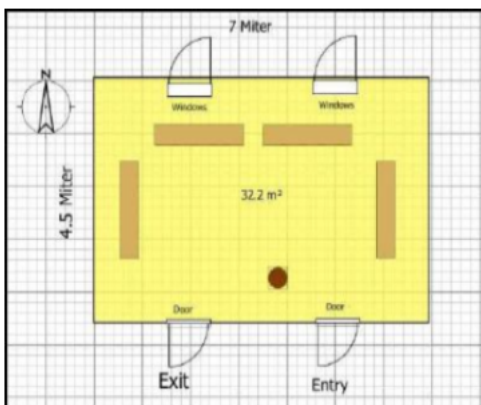

নিৰ্বাচক পঞ্জীয়ন বিষয়াৰ স্বাক্ষৰ

Nazri Naksha

Google Map View

Polling Station Building Front View

ভোটগ্ৰন্থন কেন্দ্ৰৰ সন্মুখৰ দৃশ্য

Cad View

Key MAP View

1 নাম : মাজিদা বেগম স্বামীৰ নাম: তেযব আলি ঘৰ নং : ১ বয়স : 68 লিঙ্গ : মহিলা	DQT8234568 ফটো উপলব্ধ	2 নাম : ৰোবায়ত আলি পিতাৰ নাম: তেযব আলি ঘৰ নং : ১ বয়স : 40 লিঙ্গ : পুৰুষ	DQT8234579 ফটো উপলব্ধ	3 নাম : ফৰিয়াদ আলি পিতাৰ নাম: তেযব আলি ঘৰ নং : ১ বয়স : 40 লিঙ্গ : পুৰুষ	DQT8234580 ফটো উপলব্ধ
4 নাম : ছাবিনা যাচমিন জামান স্বামীৰ নাম: বুবায়ত আলি ঘৰ নং : ১ বয়স : 38 লিঙ্গ : মহিলা	DQT0003480 ফটো উপলব্ধ	5 নাম : চহীদ আলি পিতাৰ নাম: তেদব আলি ঘৰ নং : ১ বয়স : 36 লিঙ্গ : পুৰুষ	DQT0003481 ফটো উপলব্ধ	6 নাম : ফাৰহান চাহীন চুলতানা স্বামীৰ নাম: চহীদ আলি ঘৰ নং : 1 বয়স : 36 লিঙ্গ : মহিলা	GRD2140309 ফটো উপলব্ধ
7 নাম : আফচানা বেগম স্বামীৰ নাম: ফৰিয়াদ আলি ঘৰ নং : ০১ বয়স : 33 লিঙ্গ : মহিলা	DQT0499368 ফটো উপলব্ধ	8 নাম : ৰাহিদুৰ হুছেইন পিতাৰ নাম: ৰফিউল হুছেইন ঘৰ নং : ২ বয়স : 29 লিঙ্গ : পুৰুষ	DQT0201657 ফটো উপলব্ধ	9 নাম : জেৰিণ ৰাহাট হুছেইন মাতৃৰ নাম: হাজী বেগম ঘৰ নং : ০২ বয়স : 22 লিঙ্গ : মহিলা	DQT0519033 ফটো উপলব্ধ
10 নাম : ফাইজুৰ ৰহমান পিতাৰ নাম: সবুকন আলি ঘৰ নং : ৩ বয়স : 79 লিঙ্গ : পুৰুষ	DQT0003483 ফটো উপলব্ধ	11 নাম : মনোৱাৰা বেগম স্বামীৰ নাম: ফাইজুৰ ৰহমান ঘৰ নং : ৩ বয়স : 74 লিঙ্গ : মহিলা	DQT0003484 ফটো উপলব্ধ	12 নাম : চুলতানা বেগম স্বামীৰ নাম: ইছৰাকুৰ ৰহমান ঘৰ নং : ০৩ বয়স : 52 লিঙ্গ : মহিলা	DQT0104240 ফটো উপলব্ধ
13 নাম : ফৰিদা বেগম স্বামীৰ নাম: বিজাউৰ ৰহমান ঘৰ নং : ০৩ বয়স : 50 লিঙ্গ : মহিলা	DQT0104232 ফটো উপলব্ধ	14 নাম : ইছফাকুৰ ৰহমান পিতাৰ নাম: ফাইজুৰ ৰহমান ঘৰ নং : ৩ বয়স : 48 লিঙ্গ : পুৰুষ	DQT0003486 ফটো উপলব্ধ	15 নাম : বিজাউৰ ৰহমান পিতাৰ নাম: ফাইজুৰ ৰহমান ঘৰ নং : ৩ বয়স : 42 লিঙ্গ : পুৰুষ	DQT0003487 ফটো উপলব্ধ
16 নাম : চাজিদা বেগম স্বামীৰ নাম: ইছফাকুৰ ৰহমান ঘৰ নং : ৩ বয়স : 41 লিঙ্গ : মহিলা	DQT1699736 ফটো উপলব্ধ	17 নাম : ৰফিকুৰ ৰহমান পিতাৰ নাম: ফাইজুৰ ৰহমান ঘৰ নং : ৩ বয়স : 38 লিঙ্গ : পুৰুষ	DQT0003488 ফটো উপলব্ধ	18 নাম : মাচুমা ইয়াচমিন স্বামীৰ নাম: ৰফিকুল ৰহমান ঘৰ নং : ০৩ বয়স : 33 লিঙ্গ : মহিলা	DQT0144220 ফটো উপলব্ধ
19 নাম : ইফৰাজ ৰহমান মাতৃৰ নাম: চুলতানা বেগম ঘৰ নং : 03 বয়স : 21 লিঙ্গ : পুৰুষ	DQT4773891 ফটো উপলব্ধ	20 নাম : চৈয়দ চিৰাজুল হুছেইন পিতাৰ নাম: মুহিবুল হুছেইন ঘৰ নং : 8 বয়স : 57 লিঙ্গ : পুৰুষ	DQT0003490 ফটো উপলব্ধ	21 নাম : চৈয়দা নেকিবা খাতুন স্বামীৰ নাম: চৈয়দ চিৰাজুল হুছেইন ঘৰ নং : 8 বয়স : 45 লিঙ্গ : মহিলা	DQT8234693 ফটো উপলব্ধ
22 নাম : মঃ আলফৰিদ হক পিতাৰ নাম: চৰিফুল হক ঘৰ নং : 5 বয়স : 63 লিঙ্গ : পুৰুষ	QGR0115568 ফটো উপলব্ধ	23 নাম : ফাহিম হক স্বামীৰ নাম: মঃ আলফৰিদ হক ঘৰ নং : 5 বয়স : 57 লিঙ্গ : মহিলা	QGR0115576 ফটো উপলব্ধ	24 নাম : কামৰান হুছেইন পিতাৰ নাম: আছিবুতদিন হুছেইন ঘৰ নং : ৬ বয়স : 54 লিঙ্গ : পুৰুষ	DQT0003491 ফটো উপলব্ধ
25 নাম : নাৰ্জি বেগম স্বামীৰ নাম: কামৰান হুছেইন ঘৰ নং : ৬ বয়স : 46 লিঙ্গ : মহিলা	DQT8234739 ফটো উপলব্ধ	26 নাম : চামছিদা বেগম পিতাৰ নাম: কামৰাণ হুছেইন ঘৰ নং : ০৬ বয়স : 28 লিঙ্গ : মহিলা	DQT0104422 ফটো উপলব্ধ	27 নাম : ৰাছিম আহমেদ পিতাৰ নাম: কামৰাণ আহমেদ ঘৰ নং : ০৬ বয়স : 27 লিঙ্গ : পুৰুষ	DQT0104430 ফটো উপলব্ধ
28 নাম : চৈয়দ আব্দুচ চামাদ অন্যান্য: চৈয়দ আব্দুল খালিক ঘৰ নং : ৭ বয়স : 38 লিঙ্গ : পুৰুষ	DQT0003495 ফটো উপলব্ধ	29 নাম : চৈয়দা আঞ্জুমা চিৰিন স্বামীৰ নাম: চৈয়দ আব্দুচ চামাদ ঘৰ নং : 7 বয়স : 38 লিঙ্গ : মহিলা	FJS1390723 ফটো উপলব্ধ	30 নাম : মজিদুৰ ৰহমান পিতাৰ নাম: মুজিবুৰ ৰহমান ঘৰ নং : ৮ বয়স : 72 লিঙ্গ : পুৰুষ	DQT0003496 ফটো উপলব্ধ